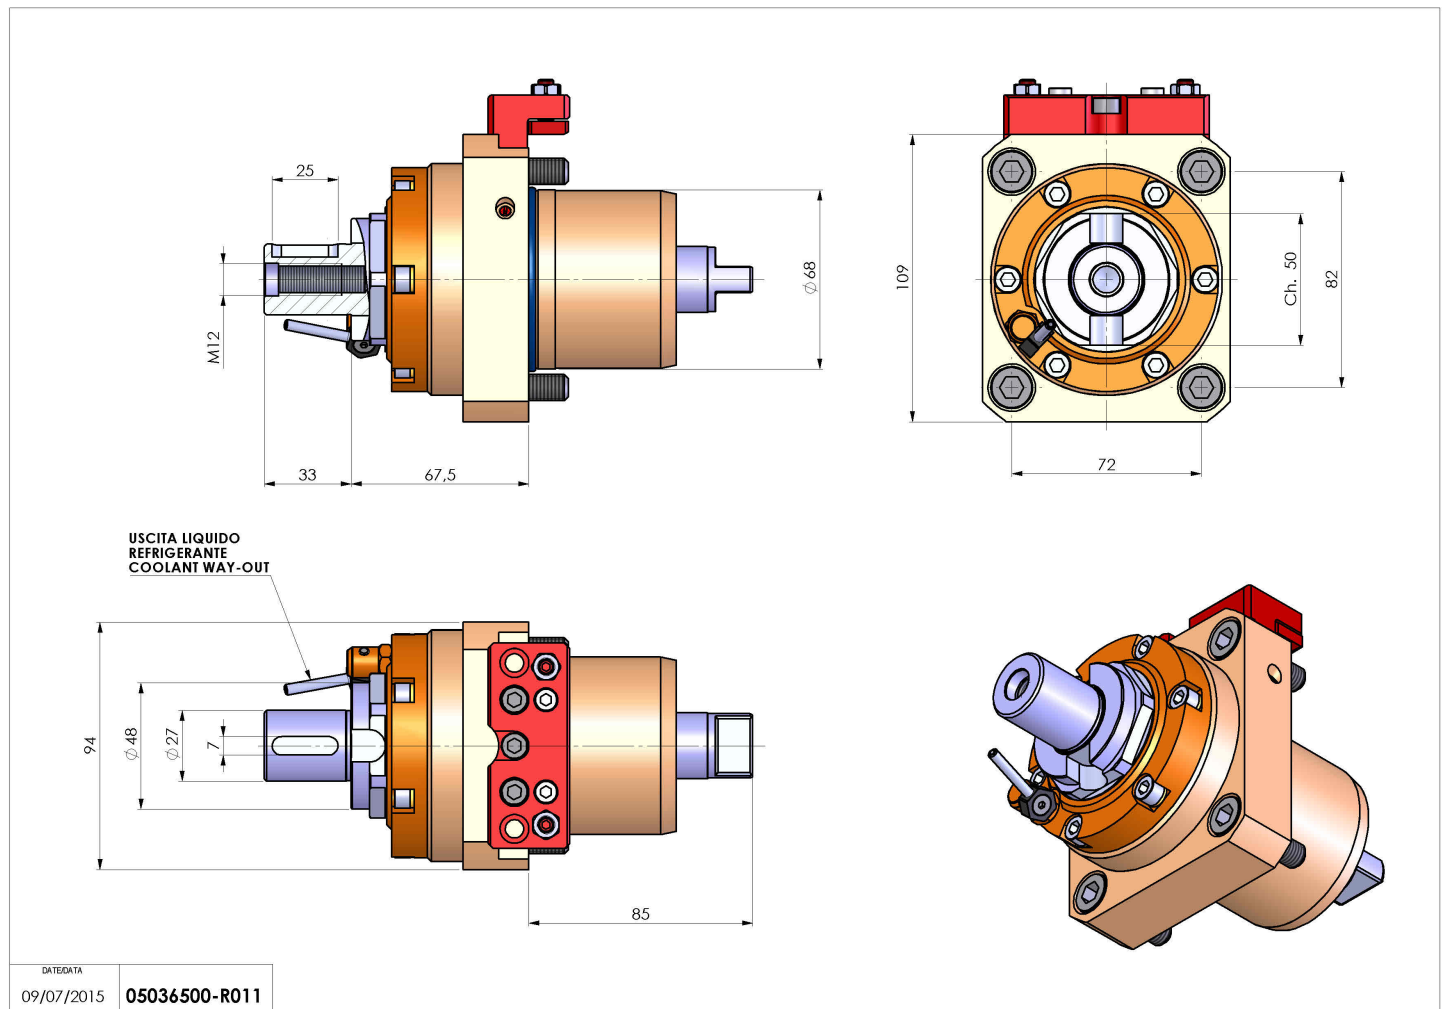

05036500 - LT-S D68 DIN138-27 H68 TWJ

Tipo	LT-S Portautensili dritto
Attacco	CILINDRICO 68
Uscita utensile	Portafrese DIN138 D27
Raffreddamento	Refrigerazione esterna
Senso di rotazione	r1  r2 
Velocità max [1/min]	6000
Coppia max [Nm]	63
Rapporto	1:1
H [mm]	68
Accessori	Chiave albero, chiave croce + gruppo accessori portafresa
Note	N.D.
Note per il montaggio	N.D.

Verificare sempre gli ingombri del portautensile in torretta

Salvo modifiche tecniche

DATE/DATE
09/07/2015 05036500-R011