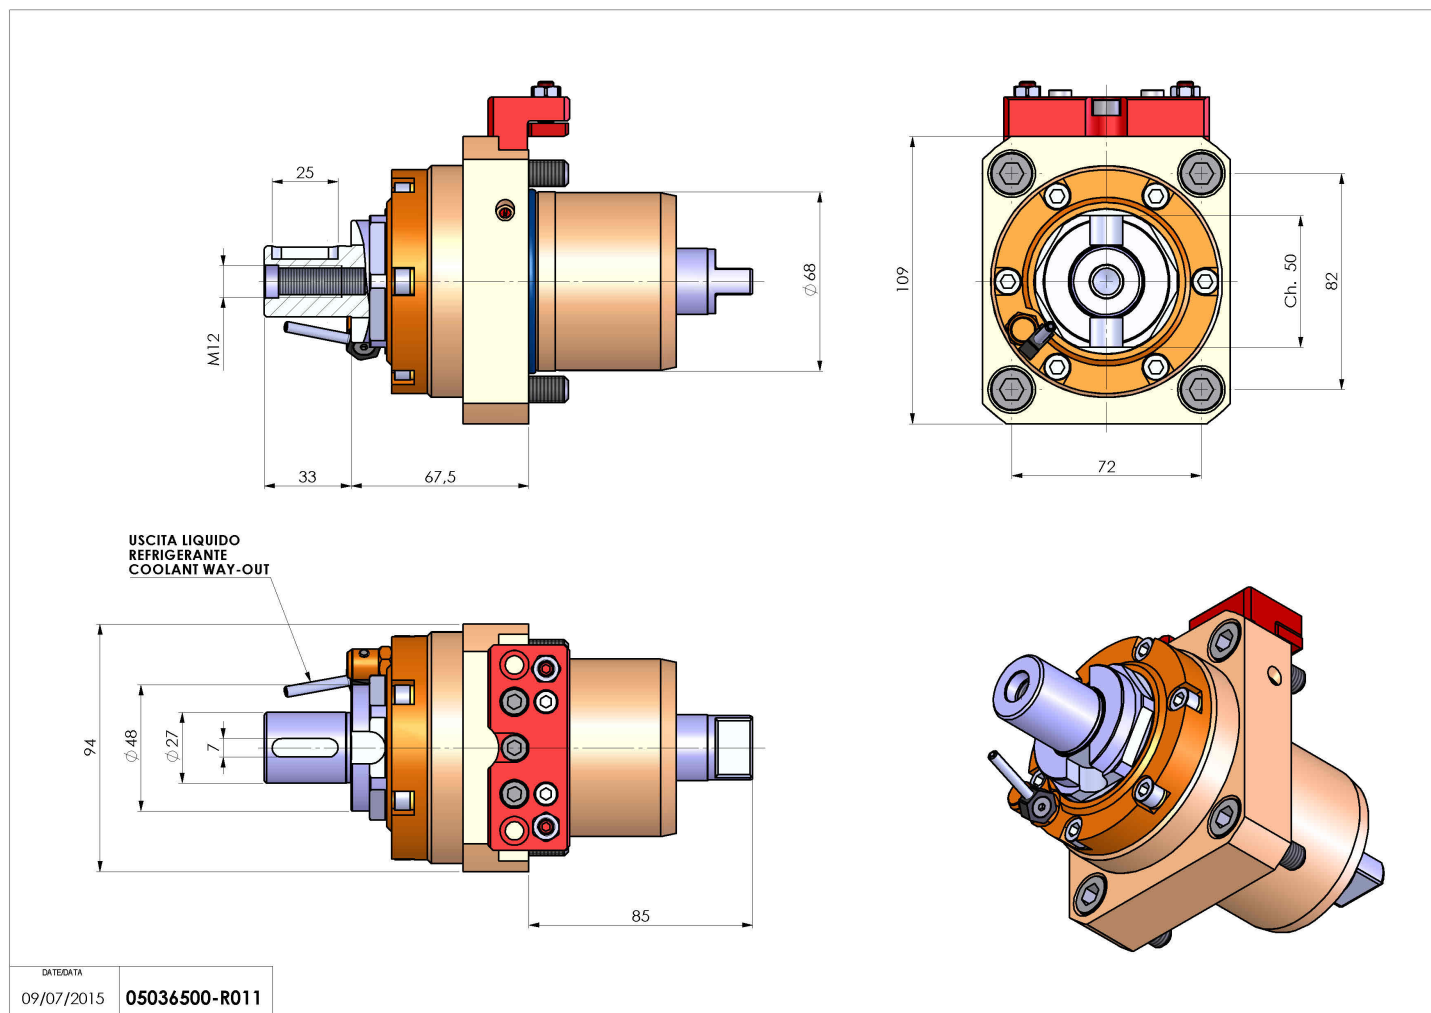

05036500 - LT-S D68 DIN138-27 H68 TWJ

Tipo	LT-S Portautensili dritto
Attacco	CILINDRICO 68
Uscita utensile	Portafrese DIN138 27
Raffreddamento	Refrigerazione esterna
Senso di rotazione	r1  r2 
Velocità max [1/min]	6000
Coppia max [Nm]	63
Rapporto	1:1
H [mm]	68
Accessori	Chiave albero, chiave croce + gruppo accessori portafresa
Note	N.D.
Note per il montaggio	N.D.

Verificare sempre gli ingombri del portautensile in torretta

Salvo modifiche tecniche

DATE/DATE
09/07/2015 05036500-R011