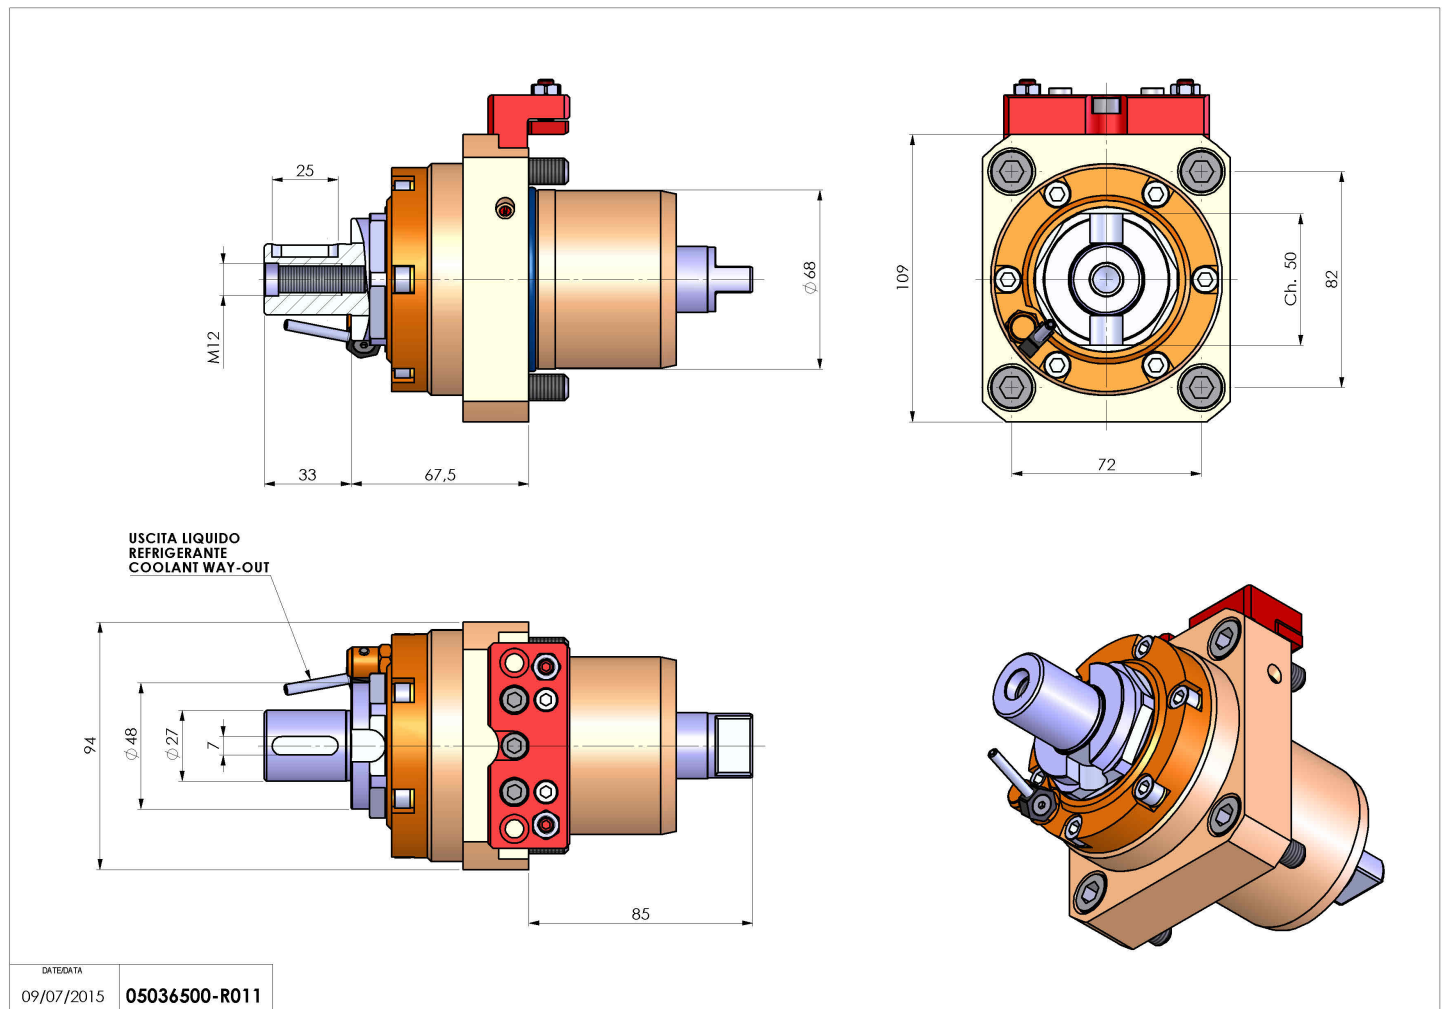

05036500 - LT-S D68 DIN138-27 H68 TWJ

Tipo	LT-S Portautensili dritto
Attacco	CILINDRICO 68
Uscita utensile	Portafrese DIN138 D27
Raffreddamento	Refrigerazione esterna
Senso di rotazione	r1 r2
Velocità max [1/min]	6000
Coppia max [Nm]	63
Rapporto	1:1
H [mm]	68
Accessori	Chiave albero, chiave croce + gruppo accessori portafresa
Note	N.D.
Note per il montaggio	N.D.

Verificare sempre gli ingombri del portautensile in torretta

DATE/DATE
09/07/2015 **05036500-R011**

Salvo modifiche tecniche