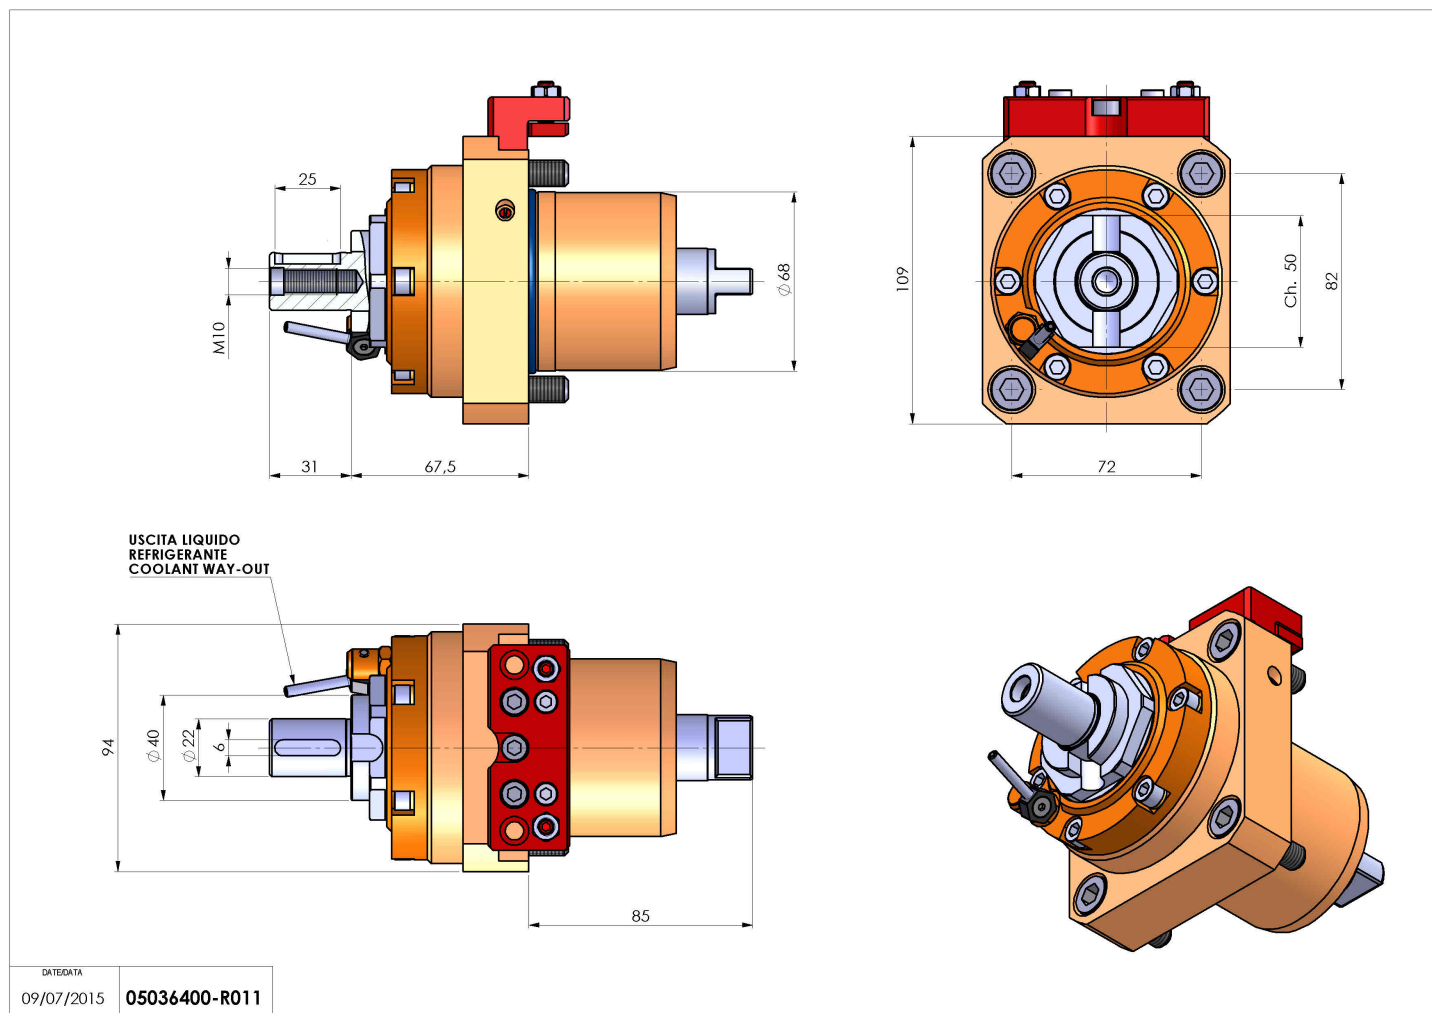

## 05036400 - LT-S D68 DIN138-22 H68 TWJ

<b>Tipo</b>	LT-S Portautensili dritto
<b>Attacco</b>	CILINDRICO 68
<b>Uscita utensile</b>	Portafrese DIN138 D22
<b>Raffreddamento</b>	Refrigerazione esterna
<b>Senso di rotazione</b>	r1  r2 
<b>Velocità max [1/min]</b>	6000
<b>Coppia max [Nm]</b>	63
<b>Rapporto</b>	1:1
<b>H [mm]</b>	68
<b>Accessori</b>	Chiave albero, chiave croce + gruppo accessori portafresa
<b>Note</b>	N.D.
<b>Note per il montaggio</b>	N.D.

Verificare sempre gli ingombri del portautensile in torretta

Salvo modifiche tecniche

DATE/DATE  
09/07/2015 05036400-R011