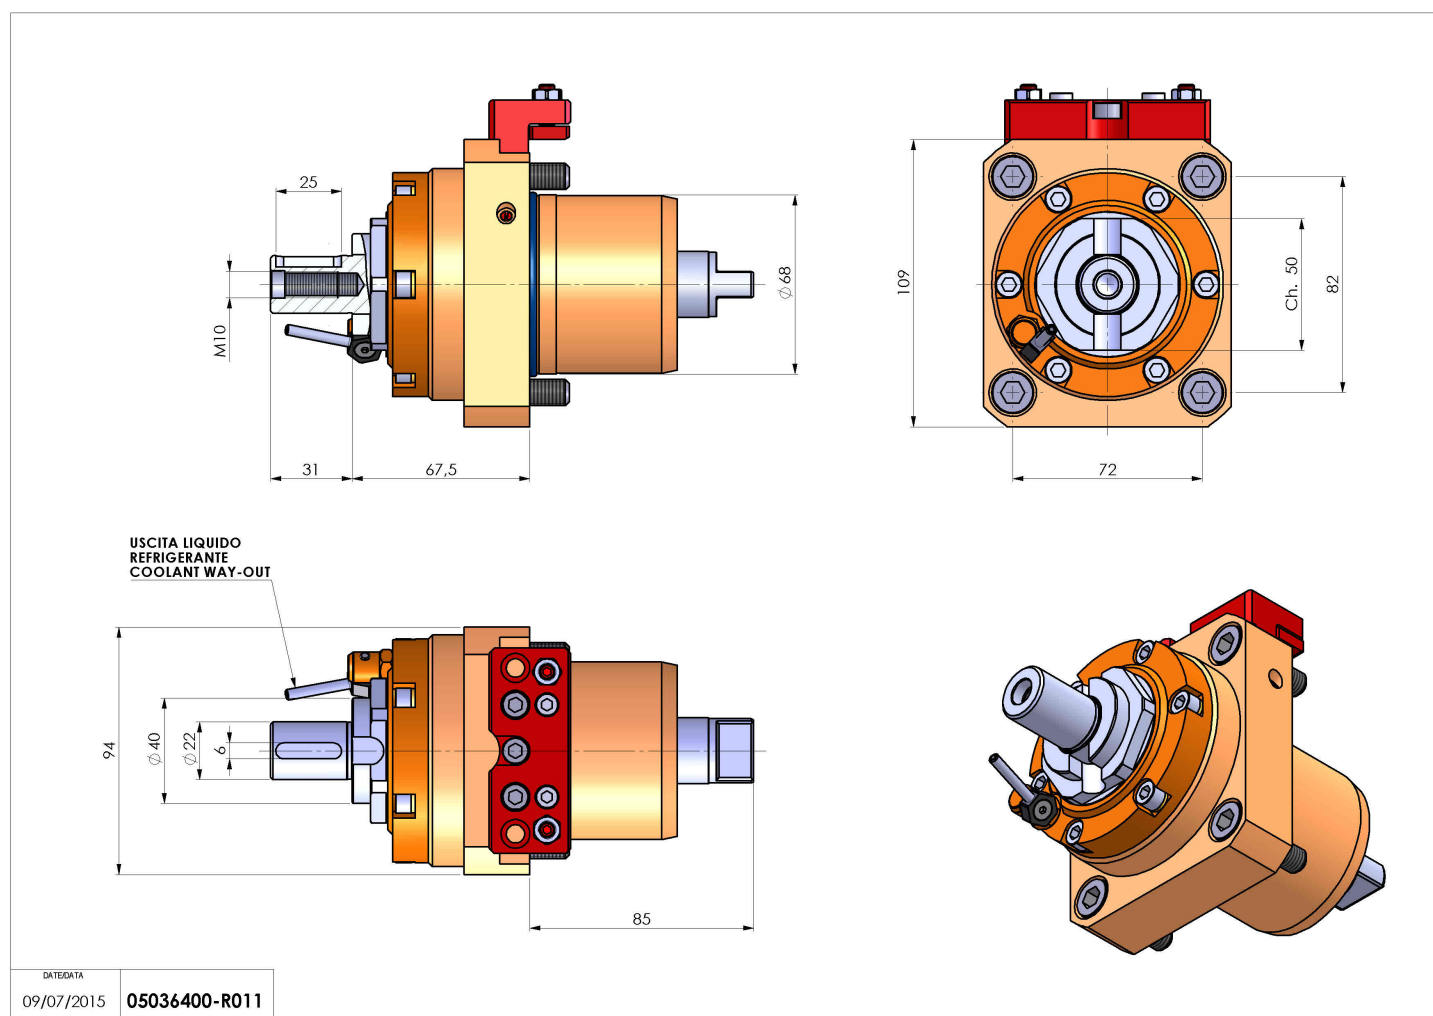

05036400 - LT-S D68 DIN138-22 H68 TWJ

Tipo	LT-S Portautensili dritto
Attacco	CILINDRICO 68
Uscita utensile	Portafrese DIN138 22
Raffreddamento	Refrigerazione esterna
Senso di rotazione	r1  r2 
Velocità max [1/min]	6000
Coppia max [Nm]	63
Rapporto	1:1
H [mm]	68
Accessori	Chiave albero, chiave croce + gruppo accessori portafresa
Note	N.D.
Note per il montaggio	N.D.

Verificare sempre gli ingombri del portautensile in torretta

Salvo modifiche tecniche

DATE/DATE
09/07/2015 05036400-R011