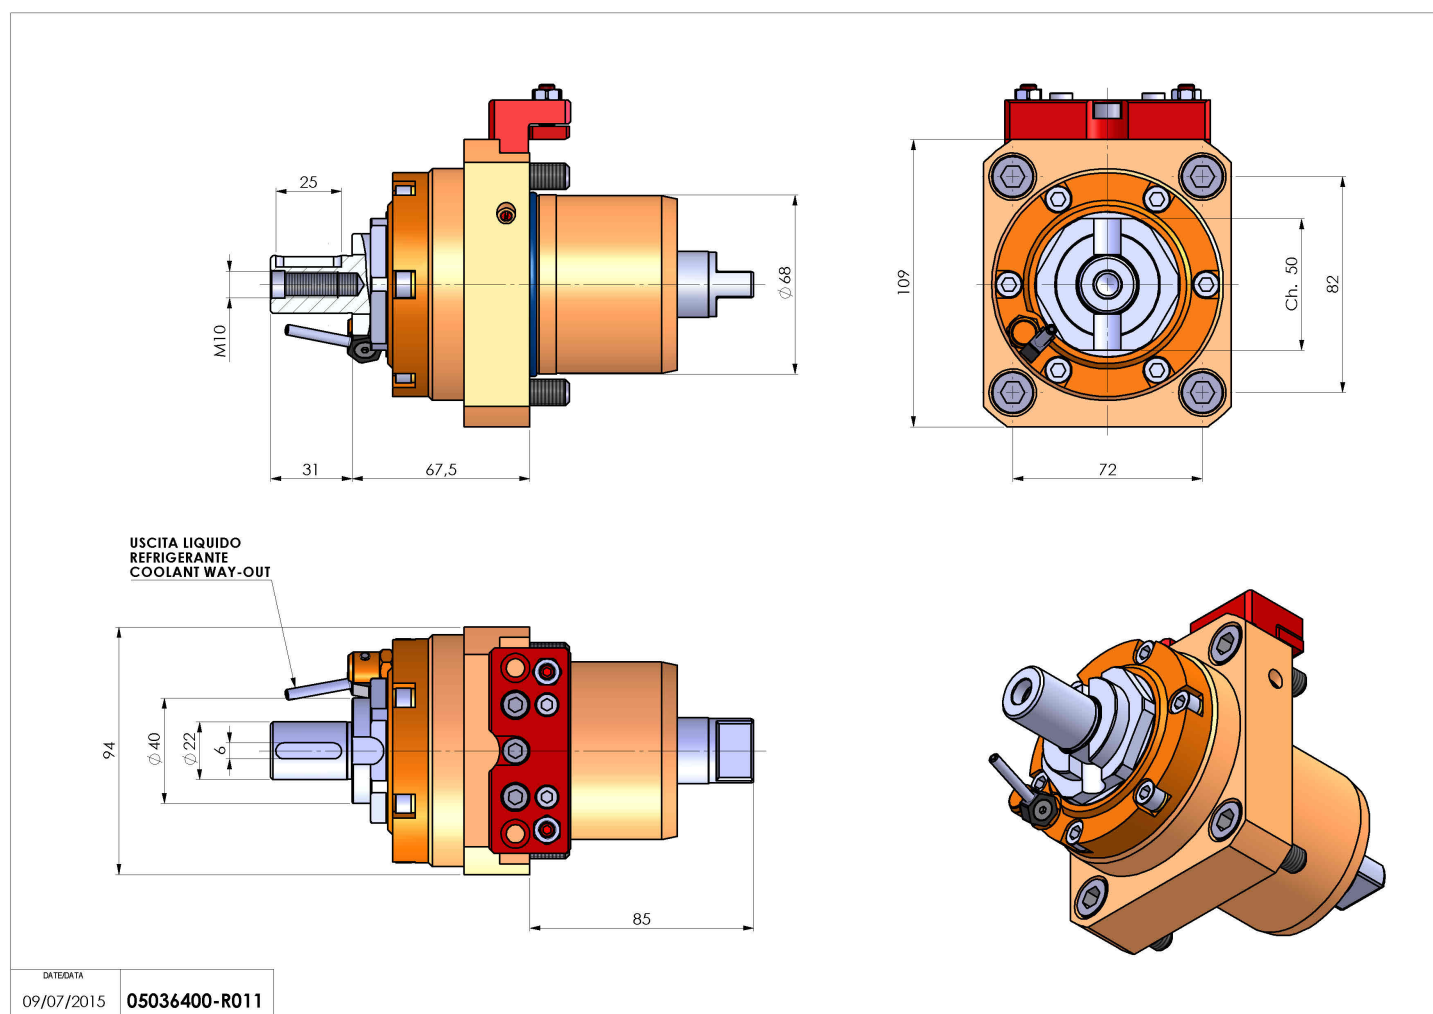

05036400 - LT-S D68 DIN138-22 H68 TWJ

Tipo	LT-S Portautensili dritto
Attacco	CILINDRICO 68
Uscita utensile	Portafrese DIN138 22
Raffreddamento	Refrigerazione esterna
Senso di rotazione	r1  r2 
Velocità max [1/min]	6000
Coppia max [Nm]	63
Rapporto	1:1
H [mm]	68
Accessori	Chiave albero, chiave croce + gruppo accessori portafresa
Note	N.D.
Note per il montaggio	N.D.

Verificare sempre gli ingombri del portautensile in torretta

Salvo modifiche tecniche

DATE/DATE
09/07/2015 05036400-R011