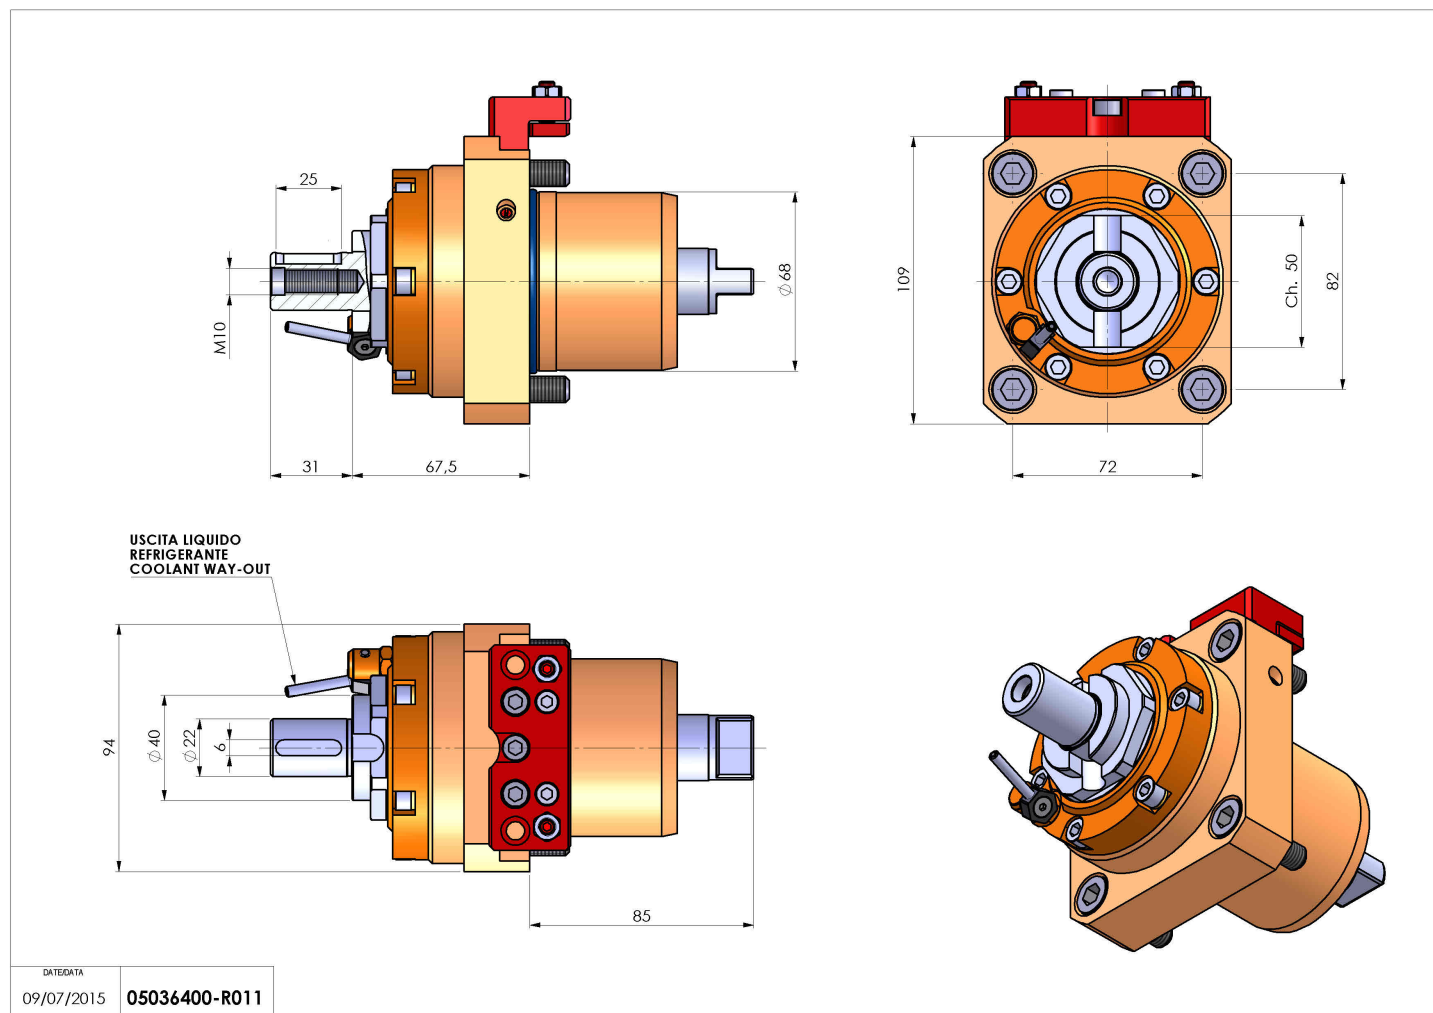

05036400 - LT-S D68 DIN138-22 H68 TWJ

Tipo	LT-S Portautensili dritto
Attacco	CILINDRICO 68
Uscita utensile	Portafrese DIN138 D22
Raffreddamento	Refrigerazione esterna
Senso di rotazione	r1  r2 
Velocità max [1/min]	6000
Coppia max [Nm]	63
Rapporto	1:1
H [mm]	68
Accessori	Chiave albero, chiave croce + gruppo accessori portafresa
Note	N.D.
Note per il montaggio	N.D.

Verificare sempre gli ingombri del portautensile in torretta

Salvo modifiche tecniche

DATE/DATE
09/07/2015 05036400-R011