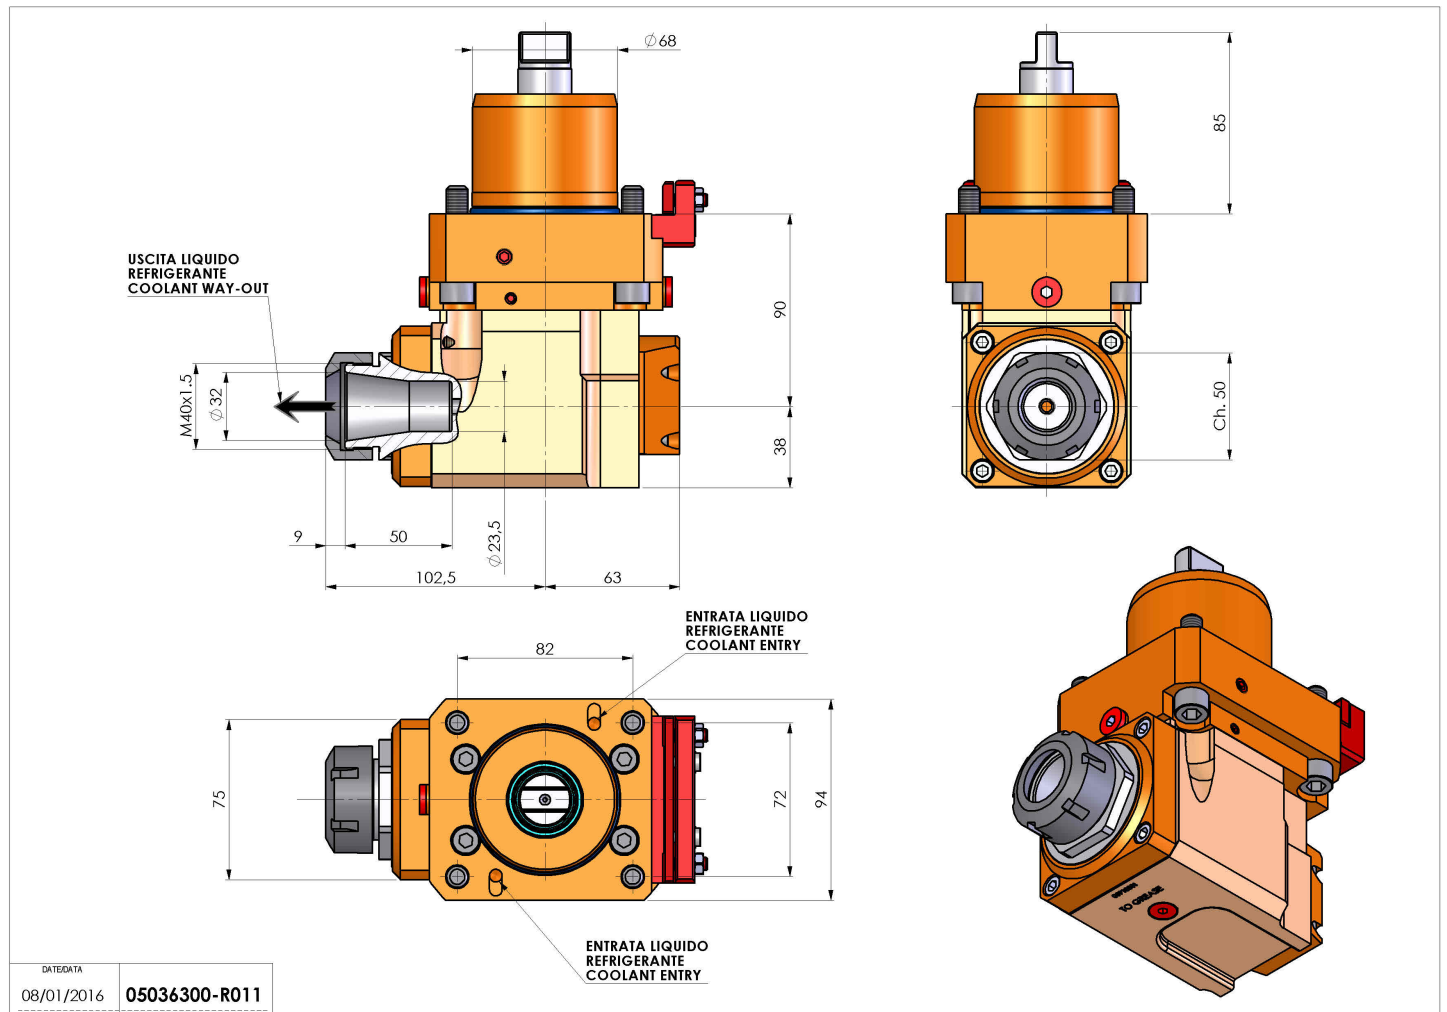

# 05036300 - LT-A D68 ER32 RF H90 TWJ

<b>Tipo</b>	LT-A Portautensili angolare a 90°
<b>Attacco</b>	CILINDRICO 68
<b>Uscita utensile</b>	Portapinza ER 32
<b>Raffreddamento</b>	Refrigerazione interna
<b>Senso di rotazione</b>	r1  r2
<b>Velocità max [1/min]</b>	6000
<b>Coppia max [Nm]</b>	63
<b>Rapporto</b>	1:1
<b>H [mm]</b>	90
<b>H1 [mm]</b>	38
<b>Pressione max [bar]</b>	20
<b>Accessori</b>	N.D.
<b>Note</b>	N.D.
<b>Note per il montaggio</b>	N.D.

Verificare sempre gli ingombri del portautensile in torretta

DATE/ATA  
08/01/2016 **05036300-R011**

Salvo modifiche tecniche