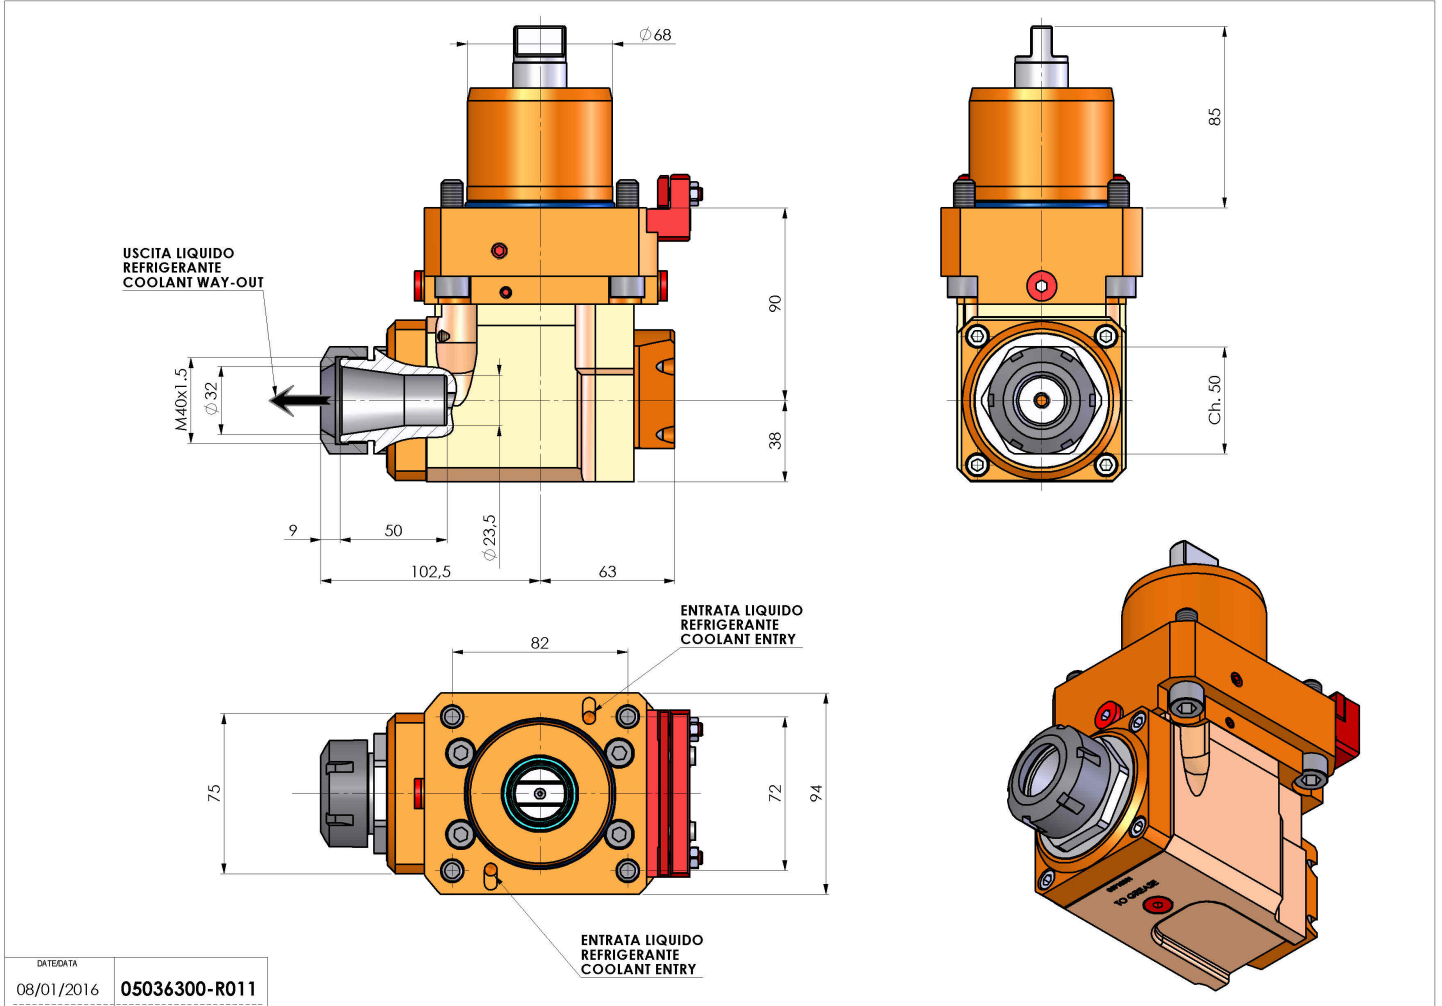

05036300 - LT-A D68 ER32 RF H90 TWJ

Tipo	LT-A Portautensili angolare a 90°
Attacco	CILINDRICO 68
Uscita utensile	Portapinza ER 32
Raffreddamento	Refrigerazione interna
Senso di rotazione	r1 r2
Velocità max [1/min]	6000
Coppia max [Nm]	63
Rapporto	1:1
H [mm]	90
H1 [mm]	38
Pressione max [bar]	20
Accessori	N.D.
Note	N.D.
Note per il montaggio	N.D.

Verificare sempre gli ingombri del portautensile in torretta

DATE/ATA
08/01/2016 **05036300-R011**

Salvo modifiche tecniche