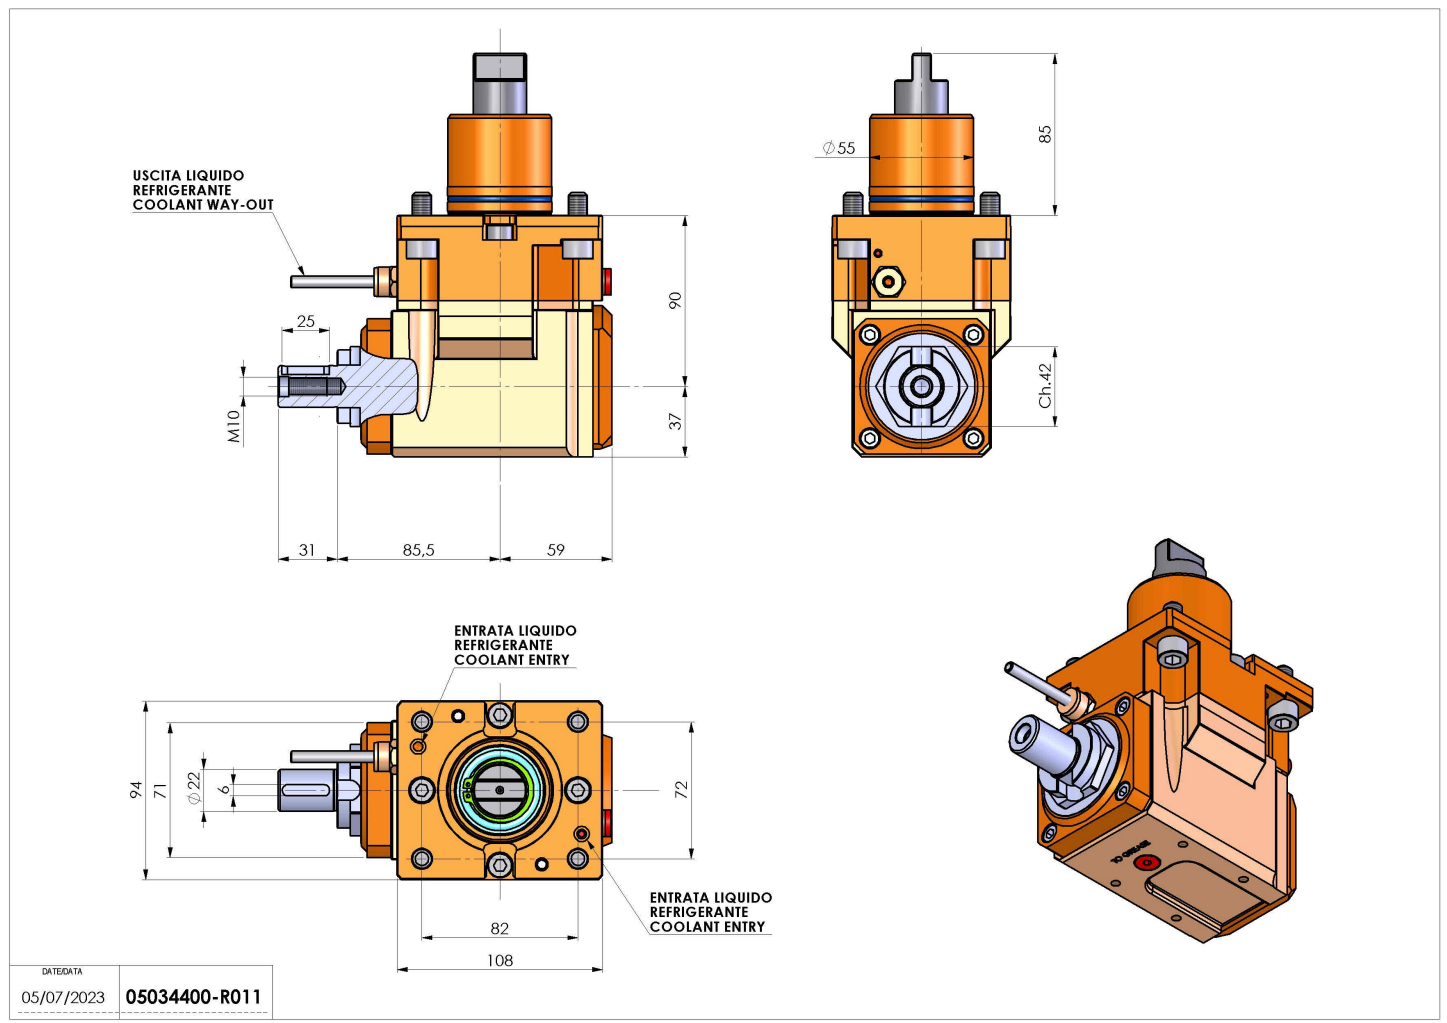

05034400 - LT-A D55 DIN 138-22 H90

Tipo	LT-A Portautensili angolare a 90°
Attacco	CILINDRICO 55
Uscita utensile	Portafrese DIN138 D22
Raffreddamento	Refrigerazione esterna
Senso di rotazione	r1 r2
Velocità max [1/min]	6000
Coppia max [Nm]	63
Rapporto	1:1
H [mm]	90
H1 [mm]	37
Accessori	N.D.
Note	N.D.
Note per il montaggio	N.D.

Verificare sempre gli ingombri del portautensile in torretta

DATE/GRA
05/07/2023 **05034400-R011**

Salvo modifiche tecniche