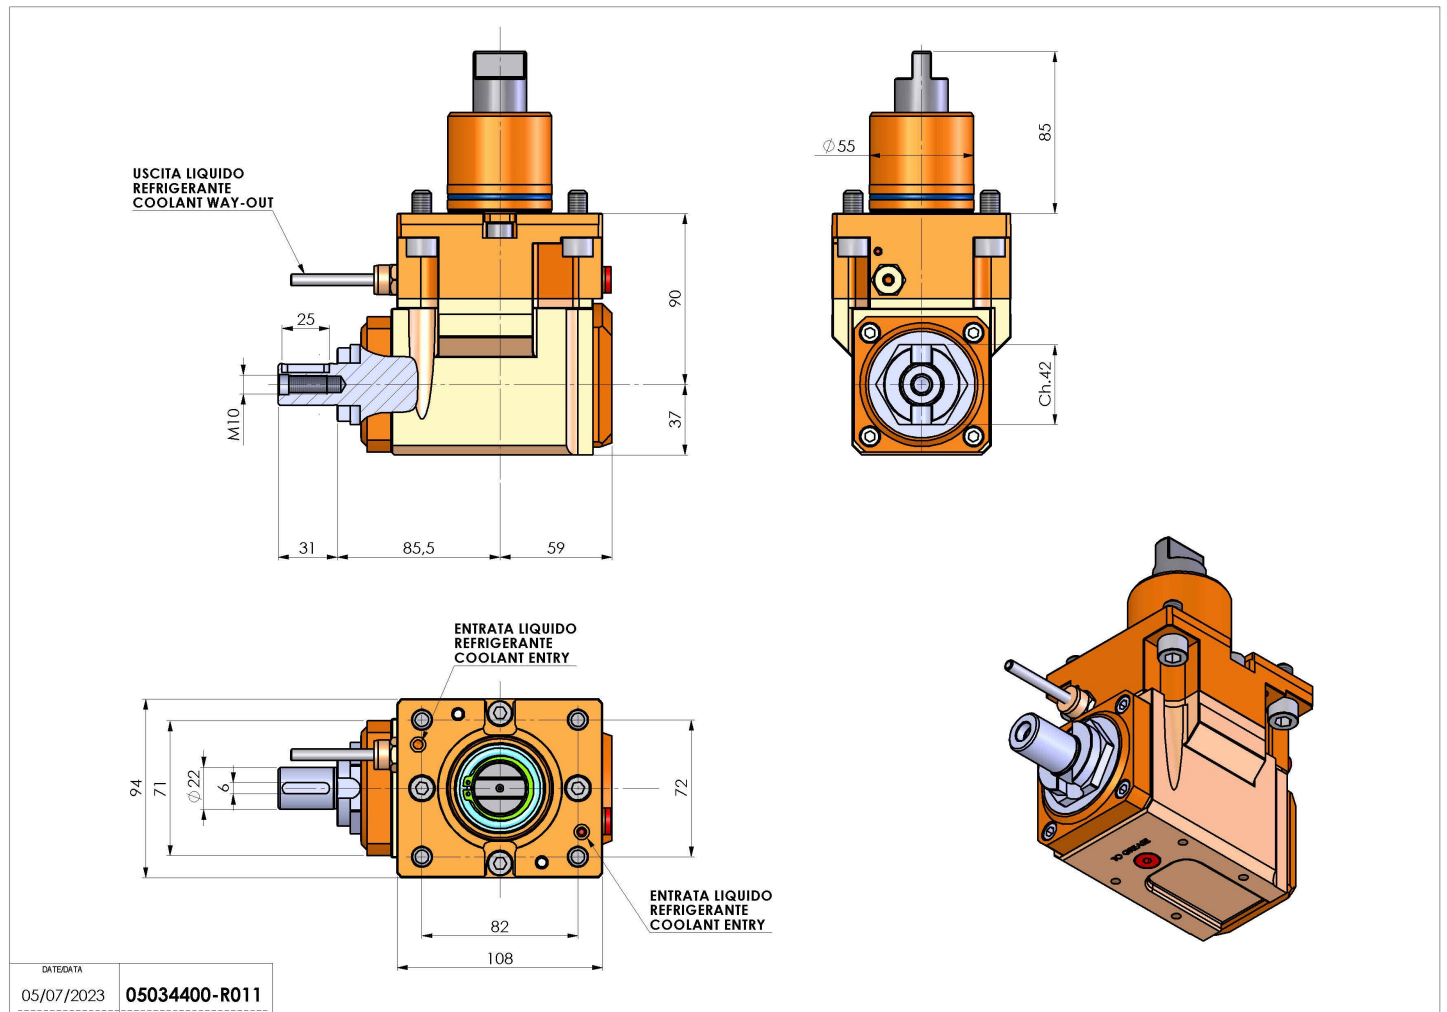

## 05034400 - LT-A D55 DIN 138-22 H90

<b>Tipo</b>	LT-A Portautensili angolare a 90°
<b>Attacco</b>	CILINDRICO 55
<b>Uscita utensile</b>	Portafrese DIN138 22
<b>Raffreddamento</b>	Refrigerazione esterna
<b>Senso di rotazione</b>	r1  r2
<b>Velocità max [1/min]</b>	6000
<b>Coppia max [Nm]</b>	63
<b>Rapporto</b>	1:1
<b>H [mm]</b>	90
<b>H1 [mm]</b>	37
<b>Accessori</b>	N.D.
<b>Note</b>	N.D.
<b>Note per il montaggio</b>	N.D.

Verificare sempre gli ingombri del portautensile in torretta

DATE/ATA  
05/07/2023 **05034400-R011**

Salvo modifiche tecniche