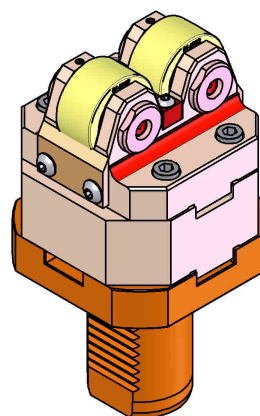

05033300 - SUPP ALB AX 10-30 VDI40 TW

| | |
|--|---|
| Tipo | SHAFT SUPPORT Supporto alberi |
| Attacco | VDI 40 |
| Uscita utensile | Supporto albero $\varnothing 10$ - $\varnothing 30$ |
| Raffreddamento | N.D. |
| H [mm] | 78.5 |
| \varnothing Min [mm] | 10 |
| \varnothing Max [mm] | 30 |
| Accessori | N.D. |
| Note | N.D. |
| Note per il montaggio | Torretta inferiore |

ATTENZIONE: VERIFICARE L'ORIENTAMENTO DELLA DENTATURA VDI

Verificare sempre gli ingombri del portautensile in torretta

| | |
|------------|---------------|
| DATE/DATE | 05033300-R011 |
| 29/03/2017 | |