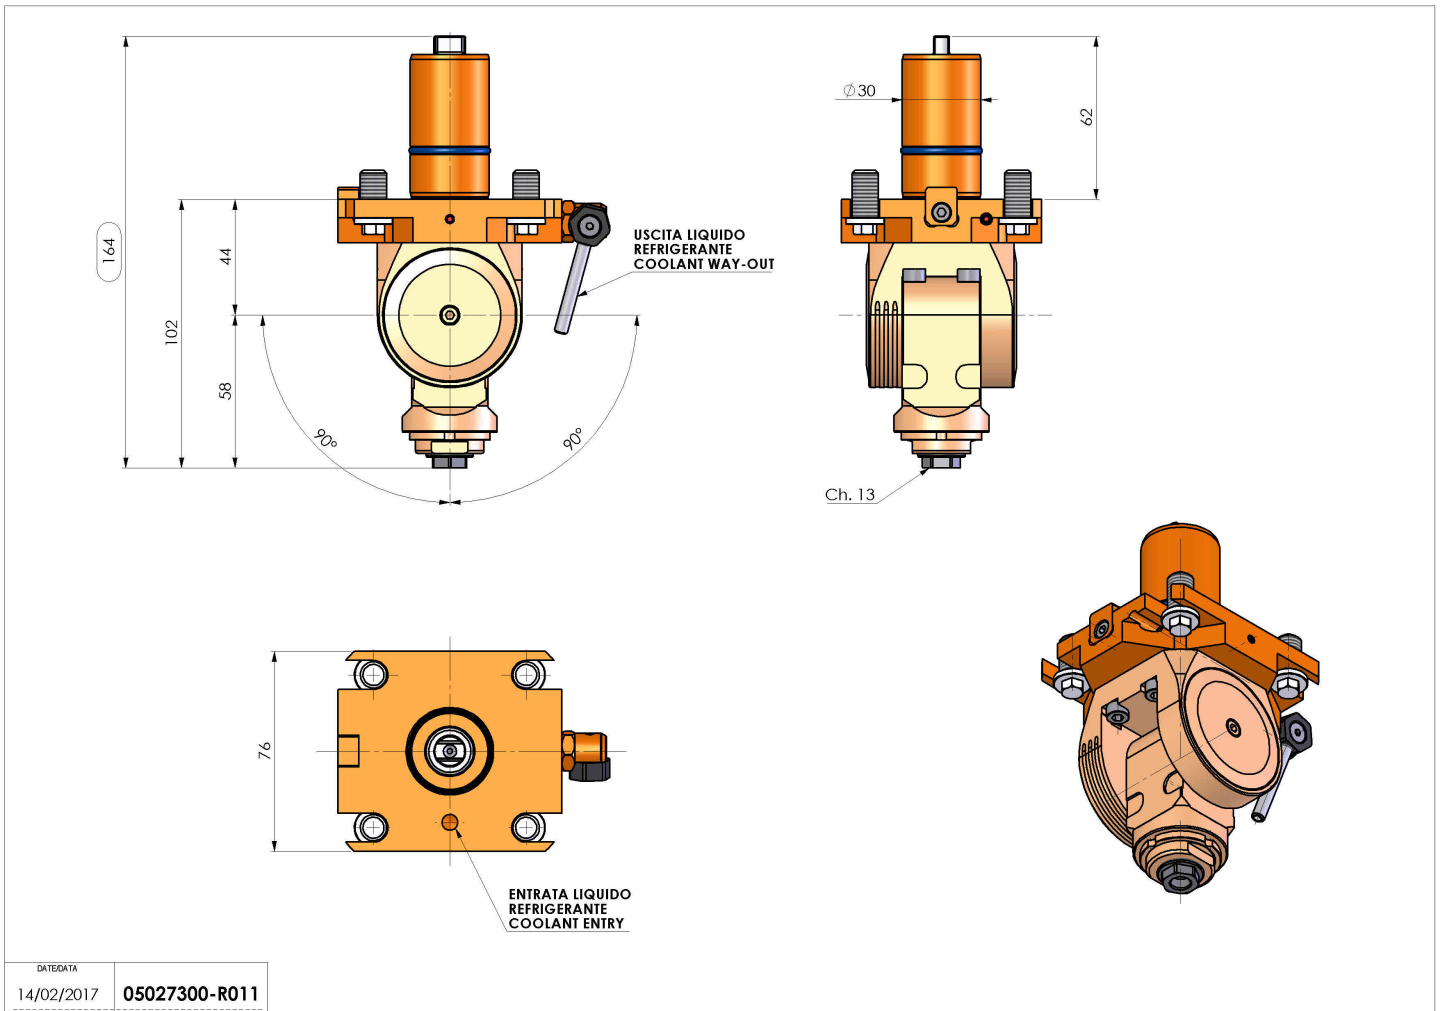

05027300 - LT-T D30 ER11F H44-102 TZ

Tipo	LT-T Portautensili tiltabile
Attacco	CILINDRICO 30
Uscita utensile	Portapinza ER 11 F
Raffreddamento	Refrigerazione esterna
Senso di rotazione	r1 r2
Velocità max [1/min]	6000
Coppia max [Nm]	5
Rapporto	1:1
H [mm]	44-102
Accessori	N.D.
Note	N.D.
Note per il montaggio	N.D.

Verificare sempre gli ingombri del portautensile in torretta

DATE/DATE	14/02/2017
PART NUMBER	05027300-R011

Salvo modifiche tecniche