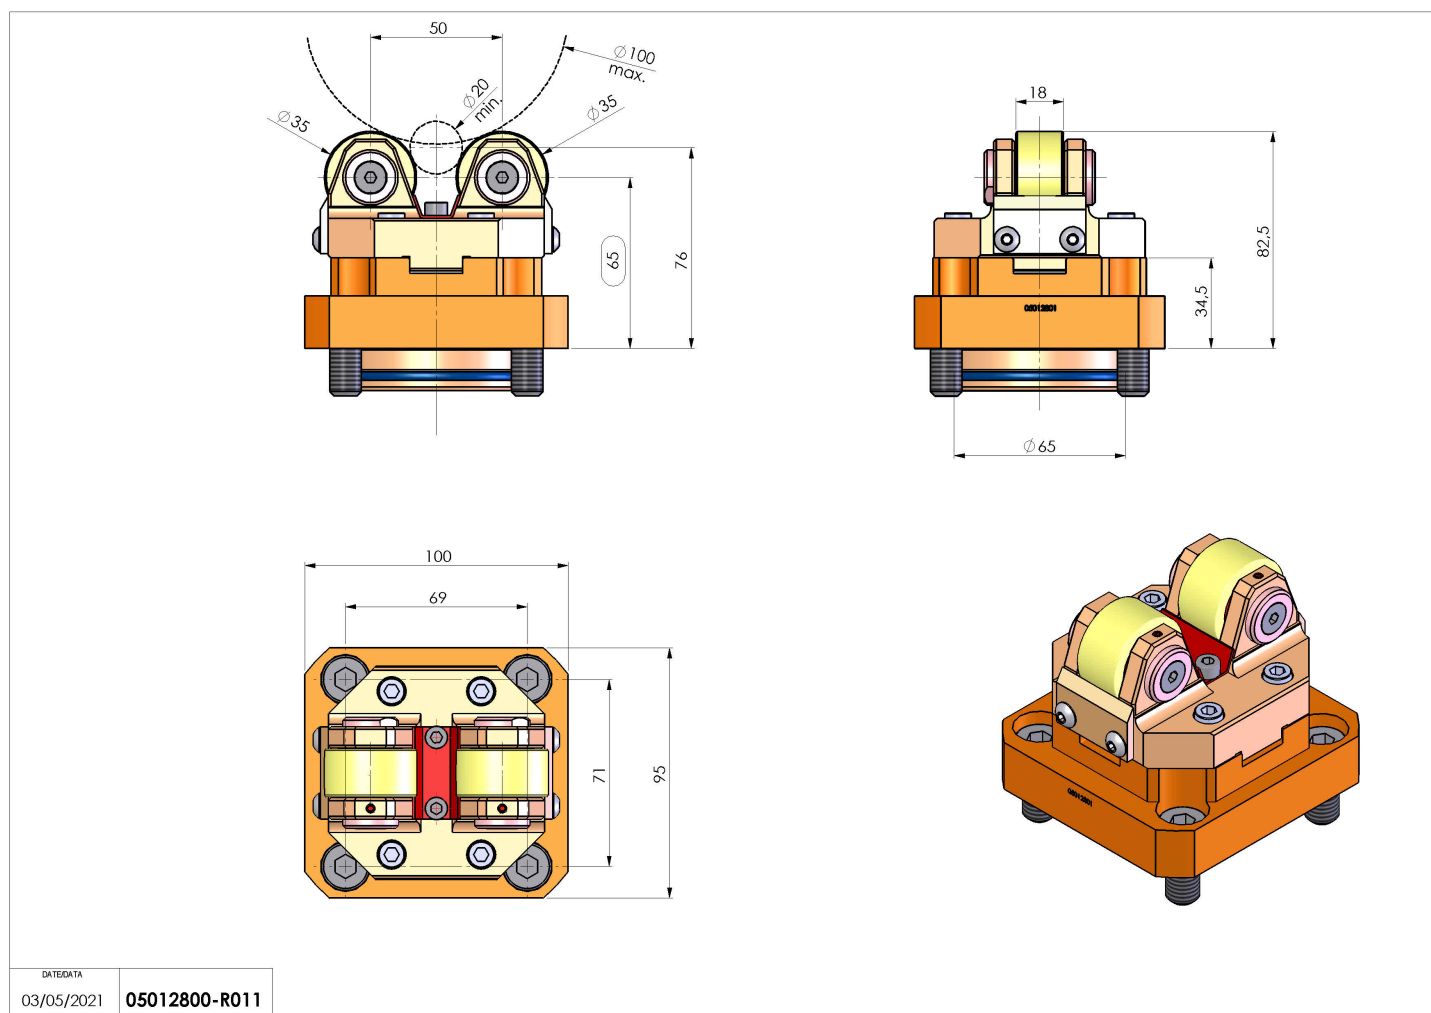

05012800 - SUPP ALB AX D20-100 D65 H65

Tipo	SHAFT SUPPORT Supporto alberi
Attacco	CILINDRICO 65
Uscita utensile	Supporto albero $\varnothing 20$ - $\varnothing 100$
Raffreddamento	N.D.
H [mm]	65
\varnothing Min [mm]	20
\varnothing Max [mm]	100
Accessori	N.D.
Note	N.D.
Note per il montaggio	N.D.

Verificare sempre gli ingombri del portautensile in torretta

DATE/DATE
03/05/2021 **05012800-R011**

Salvo modifiche tecniche