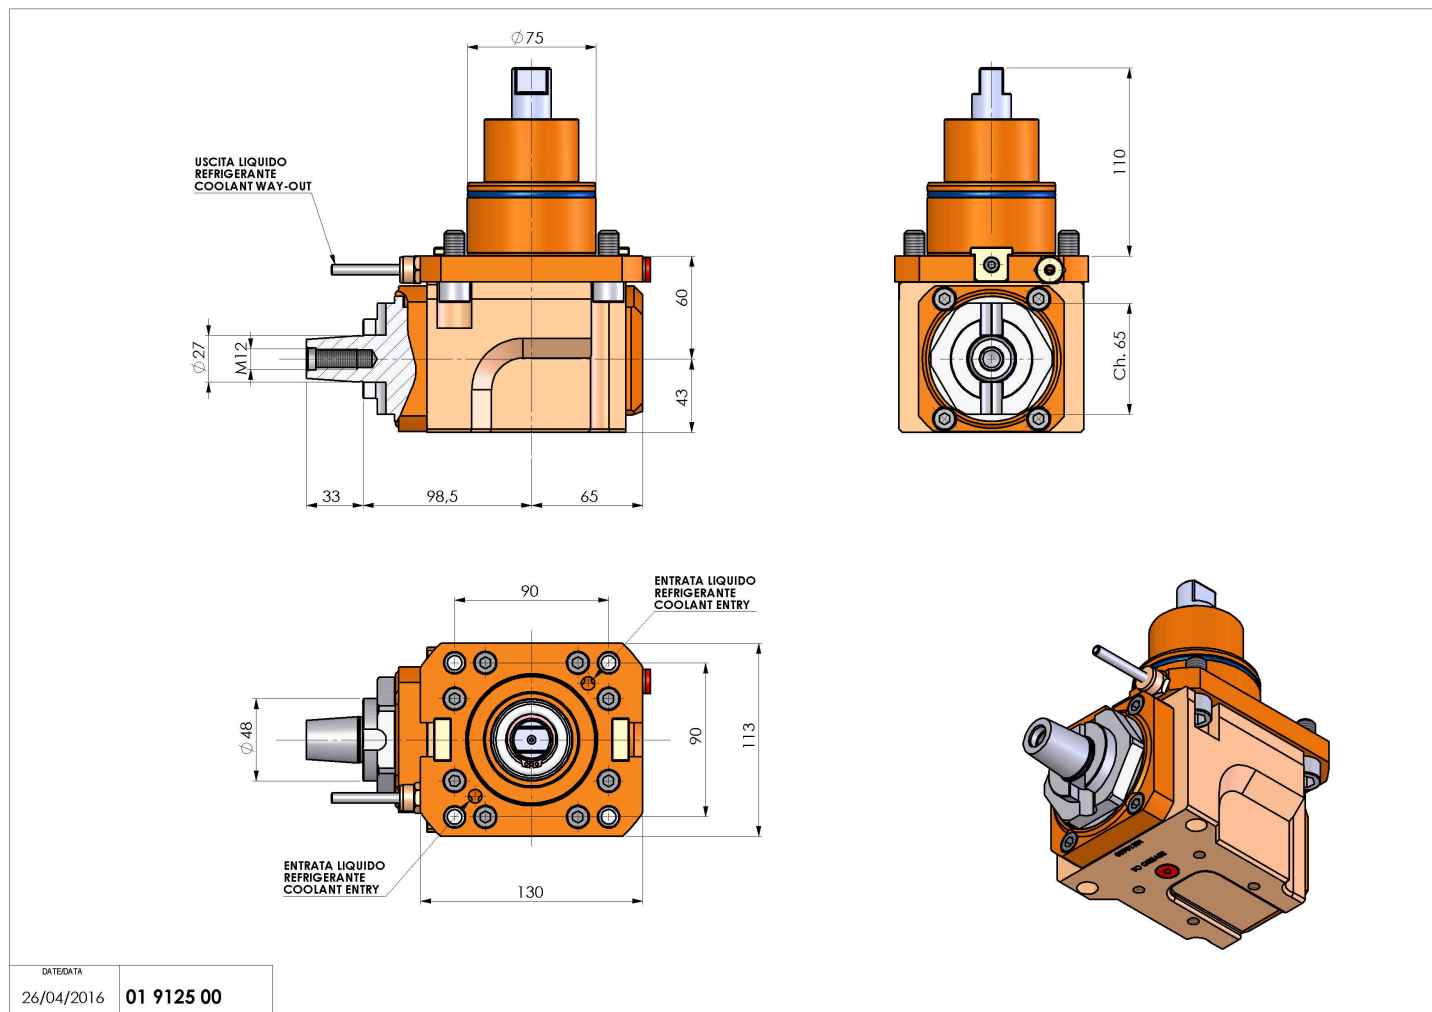

## 01912500 - LT-A BMT75 D27 CONICO 4 H60

<b>Tipo</b>	LT SPECIALE Portautensile motorizzato speciale
<b>Attacco</b>	BMT 75
<b>Uscita utensile</b>	D27 CONICO 4°
<b>Raffreddamento</b>	Refrigerazione esterna
<b>Senso di rotazione</b>	r1  r2 
<b>Velocità max [1/min]</b>	4000
<b>Coppia max [Nm]</b>	80
<b>Rapporto</b>	1:1
<b>H [mm]</b>	60
<b>H1 [mm]</b>	43
<b>Accessori</b>	N.D.
<b>Note</b>	N.D.
<b>Note per il montaggio</b>	N.D.

Verificare sempre gli ingombri del portautensile in torretta

Salvo modifiche tecniche