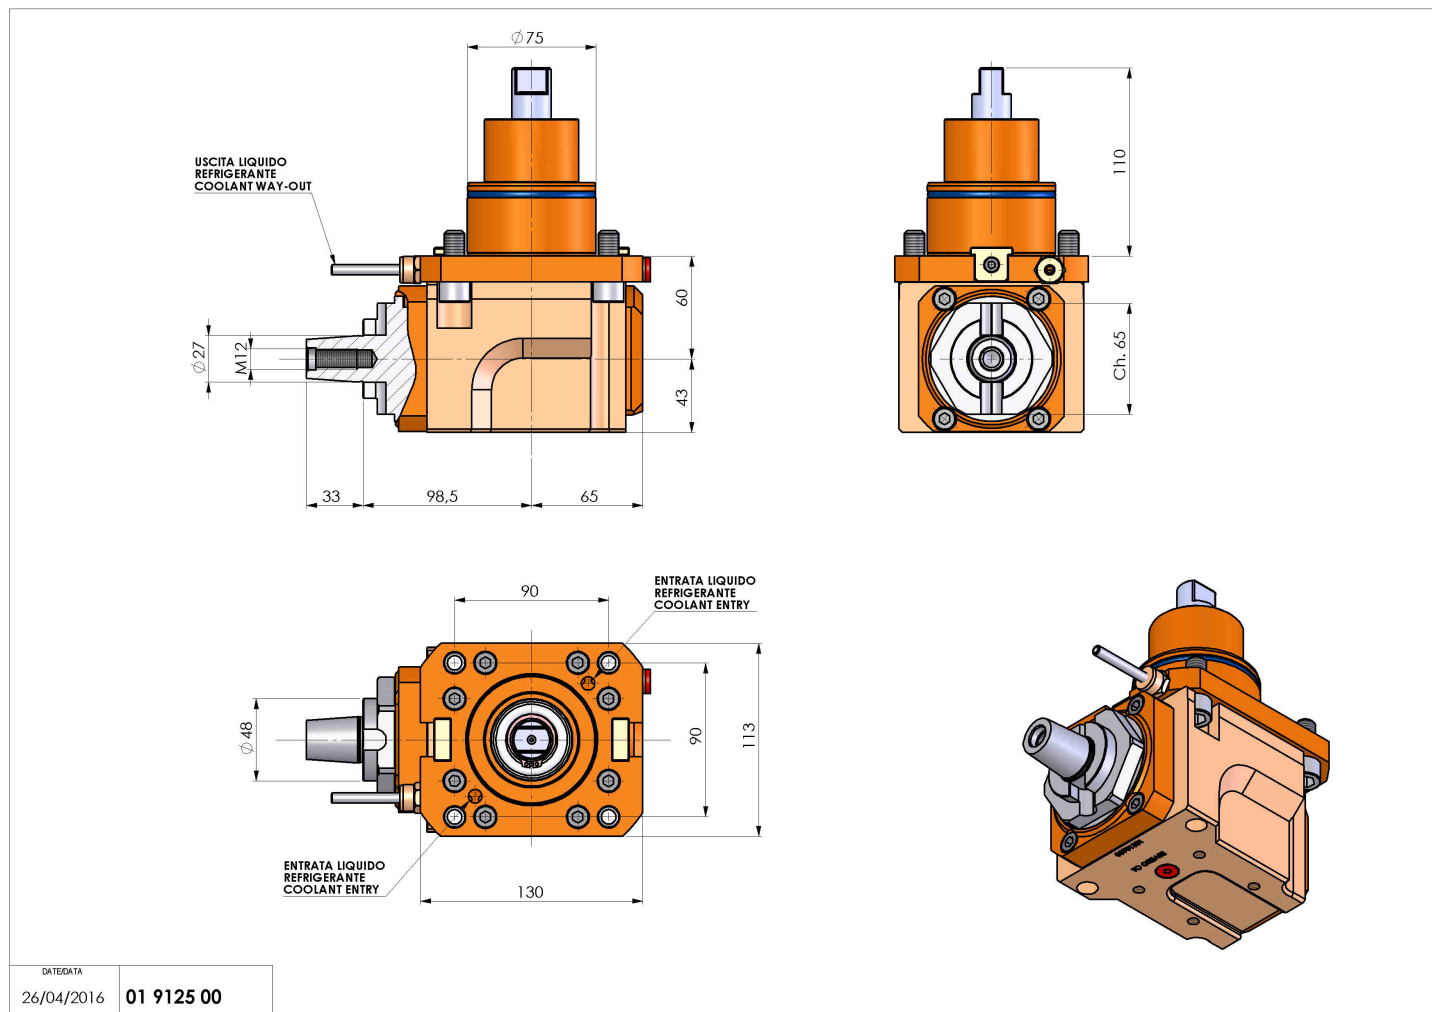

01912500 - LT-A BMT75 D27 CONICO 4 H60

Tipo	LT SPECIALE Portautensile motorizzato speciale
Attacco	BMT 75
Uscita utensile	D27 CONICO 4°
Raffreddamento	Refrigerazione esterna
Senso di rotazione	r1 r2
Velocità max [1/min]	4000
Coppia max [Nm]	80
Rapporto	1:1
H [mm]	60
H1 [mm]	43
Accessori	N.D.
Note	N.D.
Note per il montaggio	N.D.

Verificare sempre gli ingombri del portautensile in torretta

Salvo modifiche tecniche

DATE/DATE
26/04/2016 01 9125 00