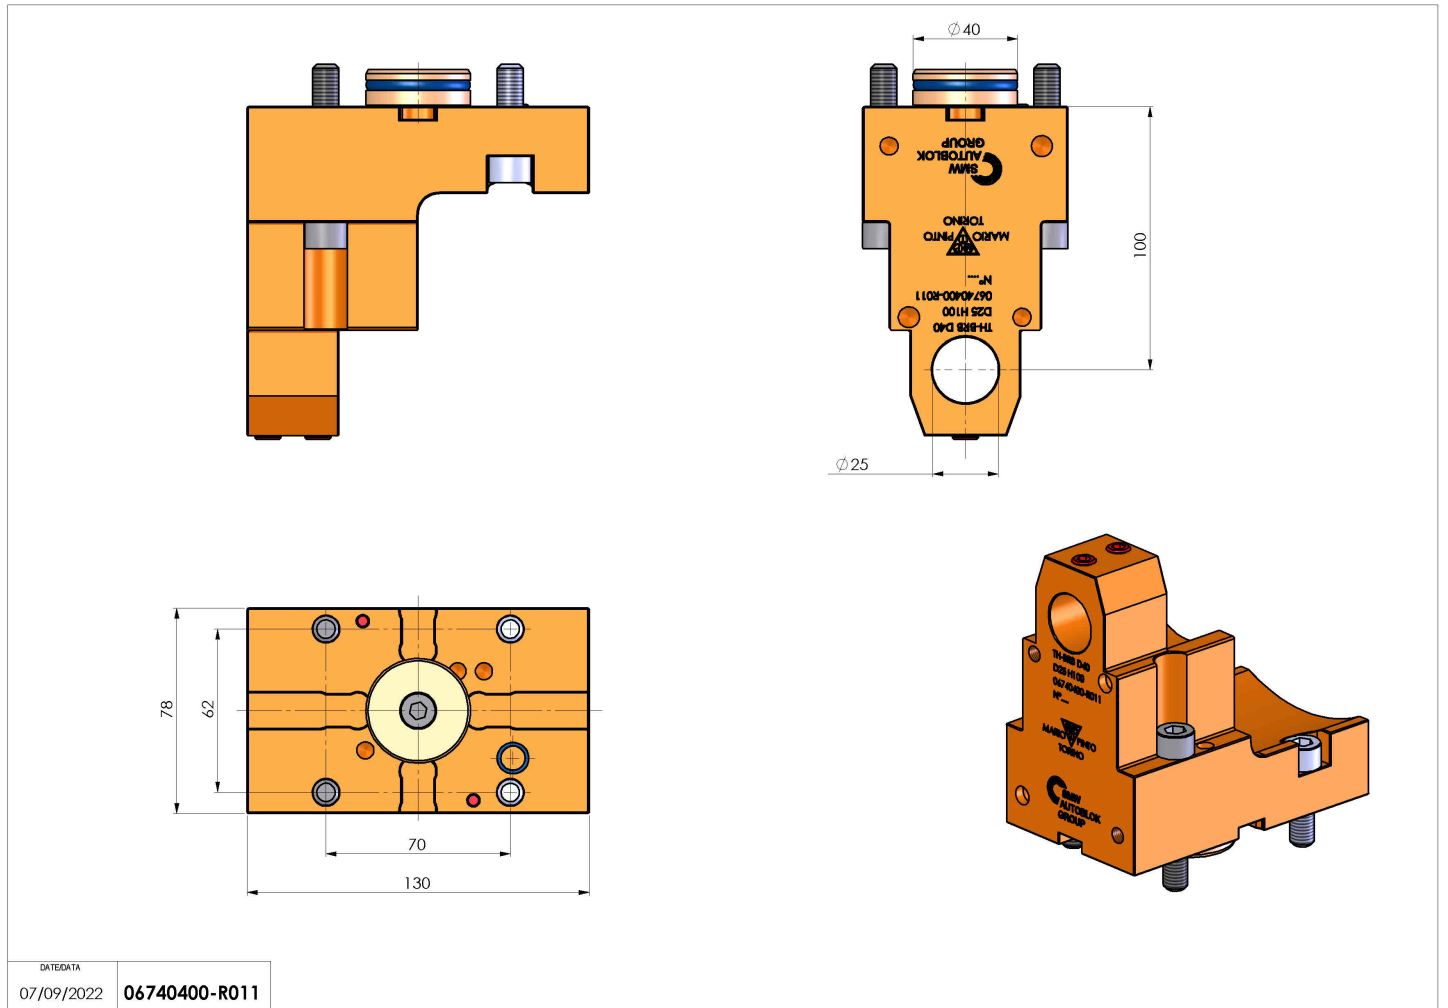

## 06740400 - TH-BRB D40 D25 H100

<b>Tipo</b>	TH SPECIALE Portautensili fisso speciale
<b>Attacco</b>	CILINDRICO 40
<b>Uscita utensile</b>	TH porta barenò 25
<b>Raffreddamento</b>	N.D.
<b>H [mm]</b>	100
<b>Accessori</b>	N.D.
<b>Note</b>	N.D.
<b>Note per il montaggio</b>	N.D.

Verificare sempre gli ingombri del portautensile in torretta

DATE/DATE  
07/09/2022 **06740400-R011**

Salvo modifiche tecniche