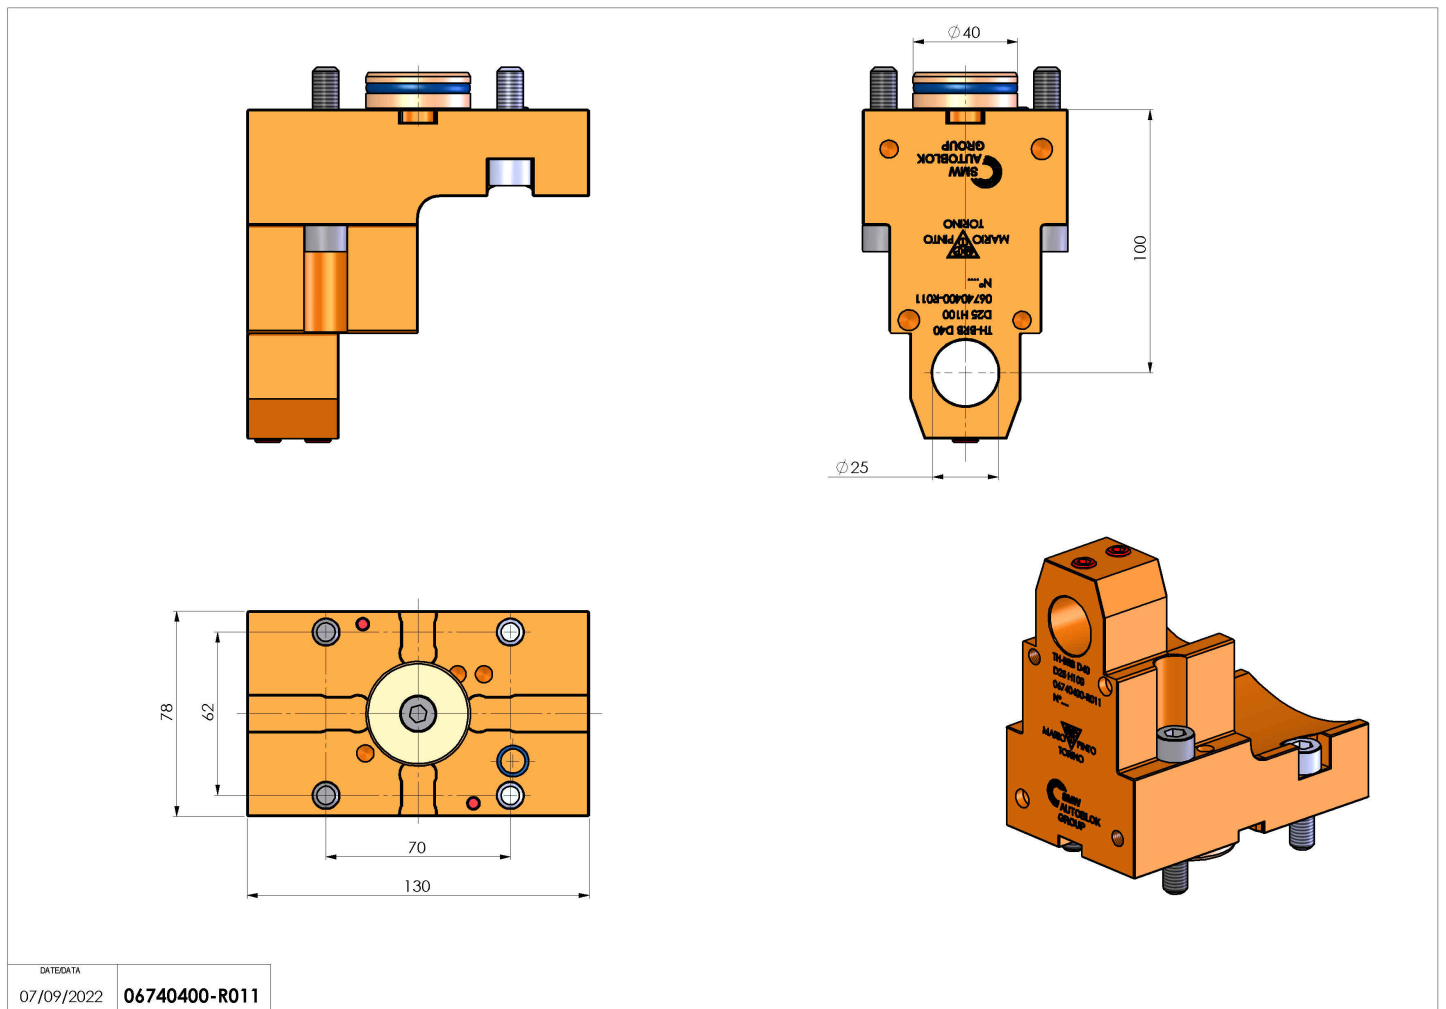

06740400 - TH-BRB D40 D25 H100

Tipo	TH SPECIALE Portautensili fisso speciale
Attacco	CILINDRICO 40
Uscita utensile	TH porta barenò 25
Raffreddamento	N.D.
H [mm]	100
Accessori	N.D.
Note	N.D.
Note per il montaggio	N.D.

Verificare sempre gli ingombri del portautensile in torretta

DATE/DATE	07/09/2022
06740400-R011	

Salvo modifiche tecniche