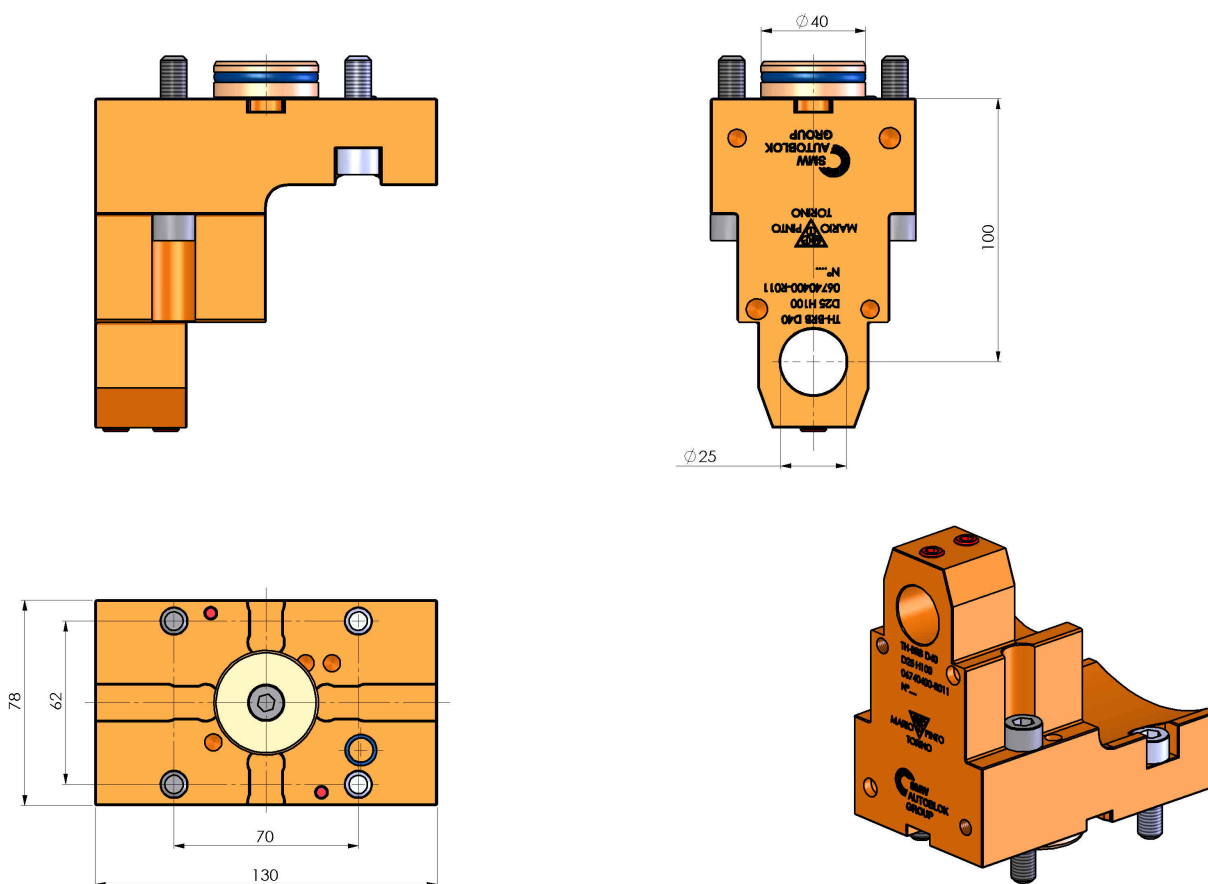

06740400 - TH-BRB D40 D25 H100

Tipo TH SPECIALE
Portautensile fisso speciale

Attacco CILINDRICO 40

Uscita utensile TH porta barenò 25

Raffreddamento N.D.

H [mm] 100

Accessori N.D.

Note N.D.

Note per il montaggio N.D.

Verificare sempre gli ingombri del portautensile in torretta

DATE/ATA
07/09/2022 **06740400-R011**

Salvo modifiche tecniche