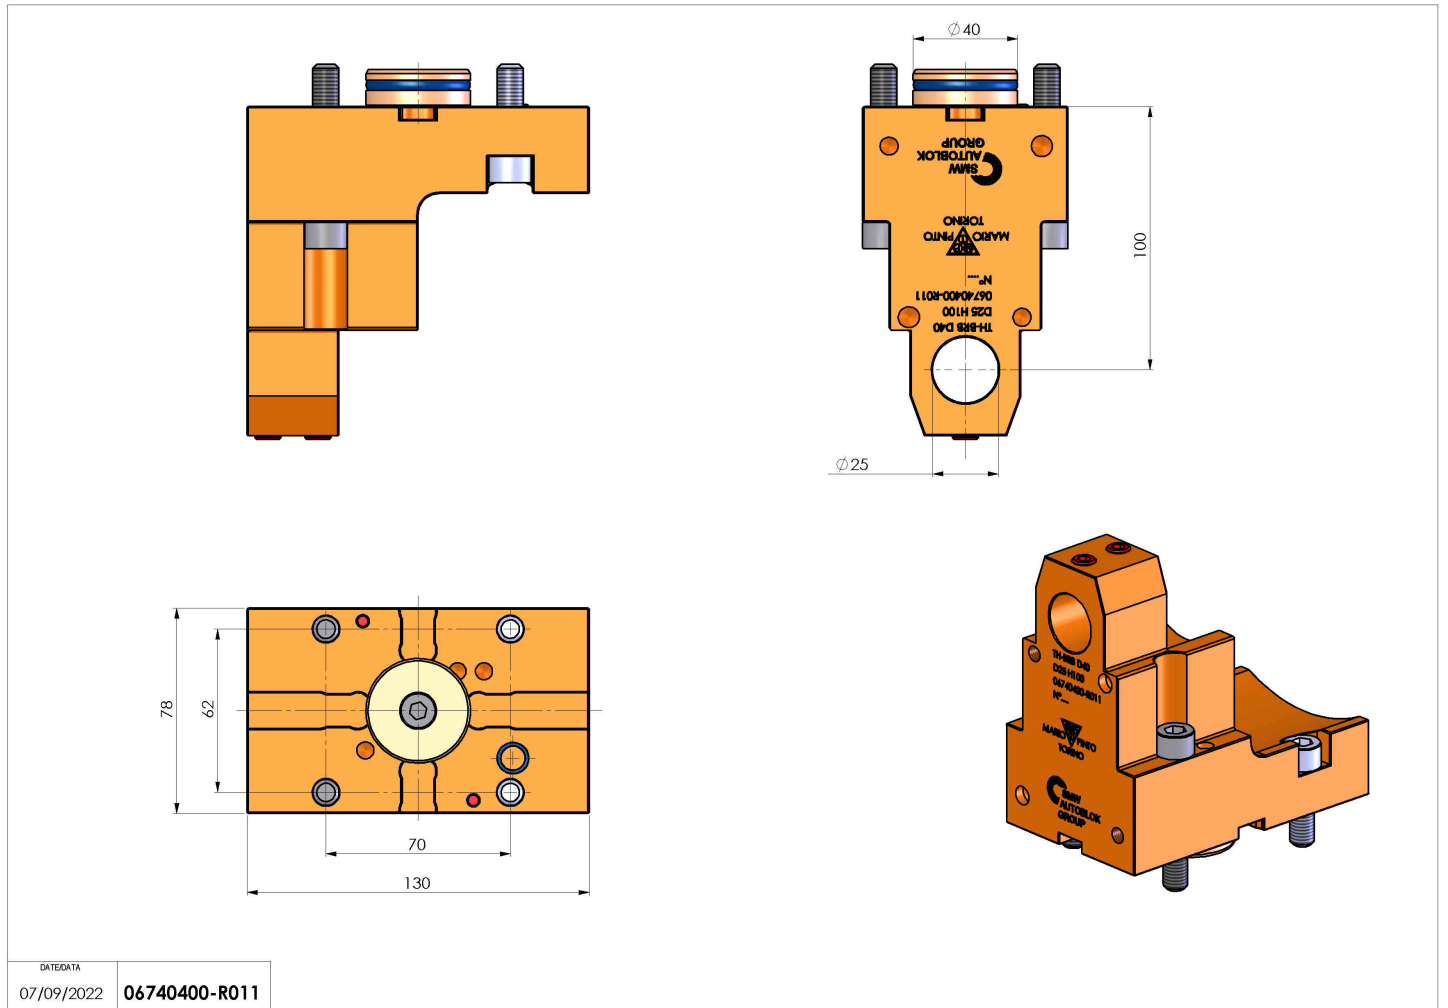

06740400 - TH-BRB D40 D25 H100

Tipo	TH SPECIALE Portautensile fisso speciale
Attacco	CILINDRICO 40
Uscita utensile	TH porta barenò 25
Raffreddamento	N.D.
H [mm]	100
Accessori	N.D.
Note	N.D.
Note per il montaggio	N.D.

Verificare sempre gli ingombri del portautensile in torretta

DATE/DATA
07/09/2022 **06740400-R011**

Salvo modifiche tecniche