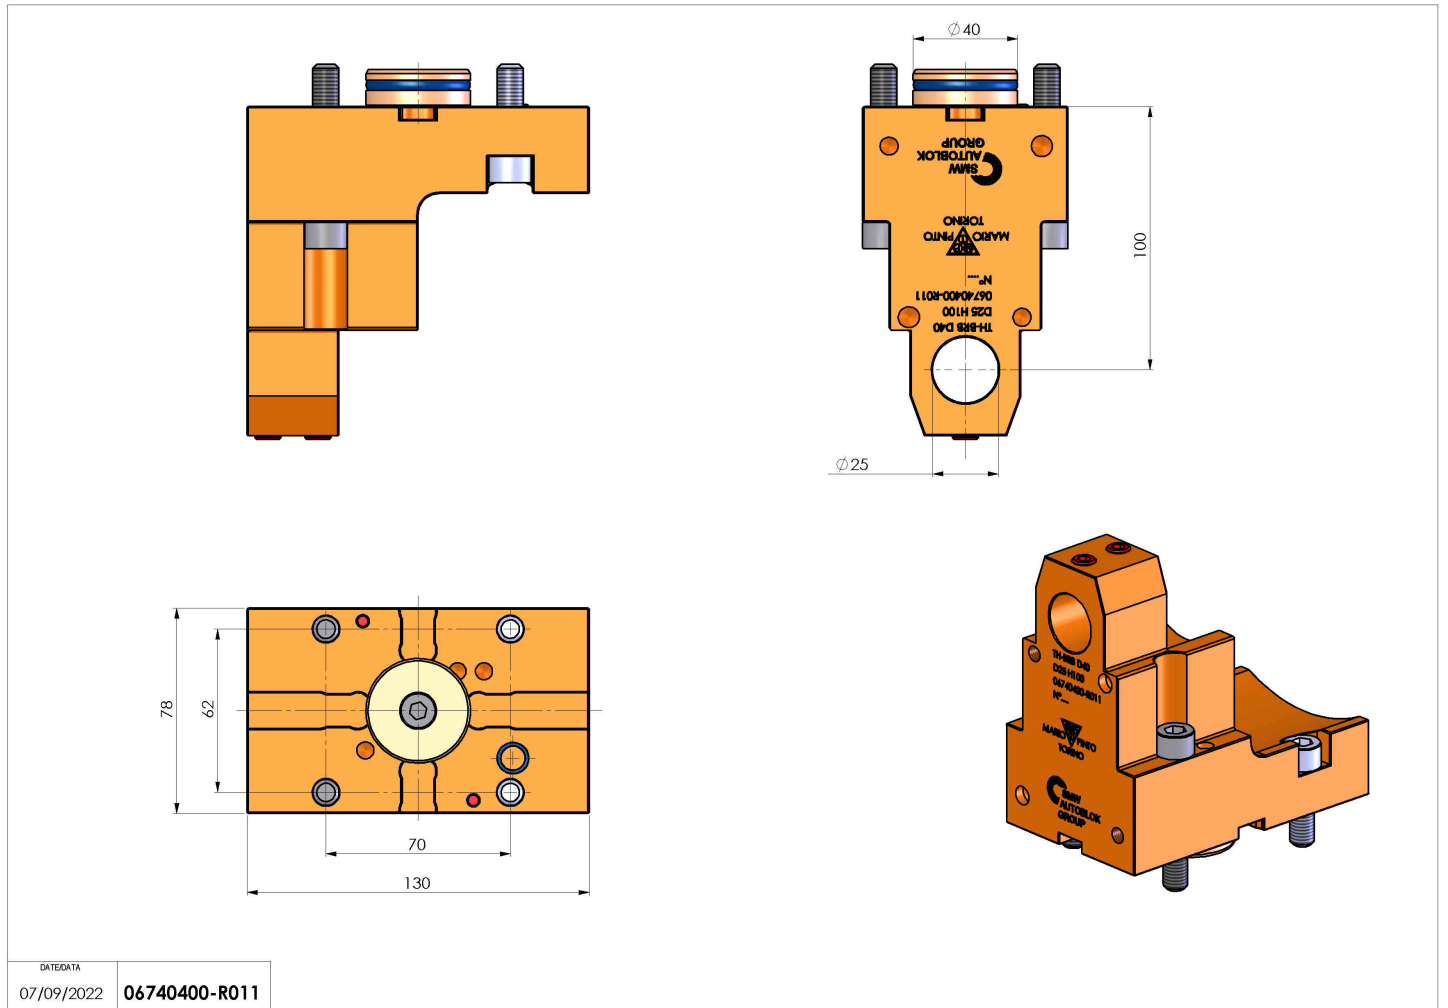

## 06740400 - TH-BRB D40 D25 H100

<b>Tipo</b>	TH SPECIALE Portautensile fisso speciale
<b>Attacco</b>	CILINDRICO 40
<b>Uscita utensile</b>	TH porta barenò 25
<b>Raffreddamento</b>	N.D.
<b>H [mm]</b>	100
<b>Accessori</b>	N.D.
<b>Note</b>	N.D.
<b>Note per il montaggio</b>	N.D.

Verificare sempre gli ingombri del portautensile in torretta

DATE/DATA  
07/09/2022 **06740400-R011**

Salvo modifiche tecniche