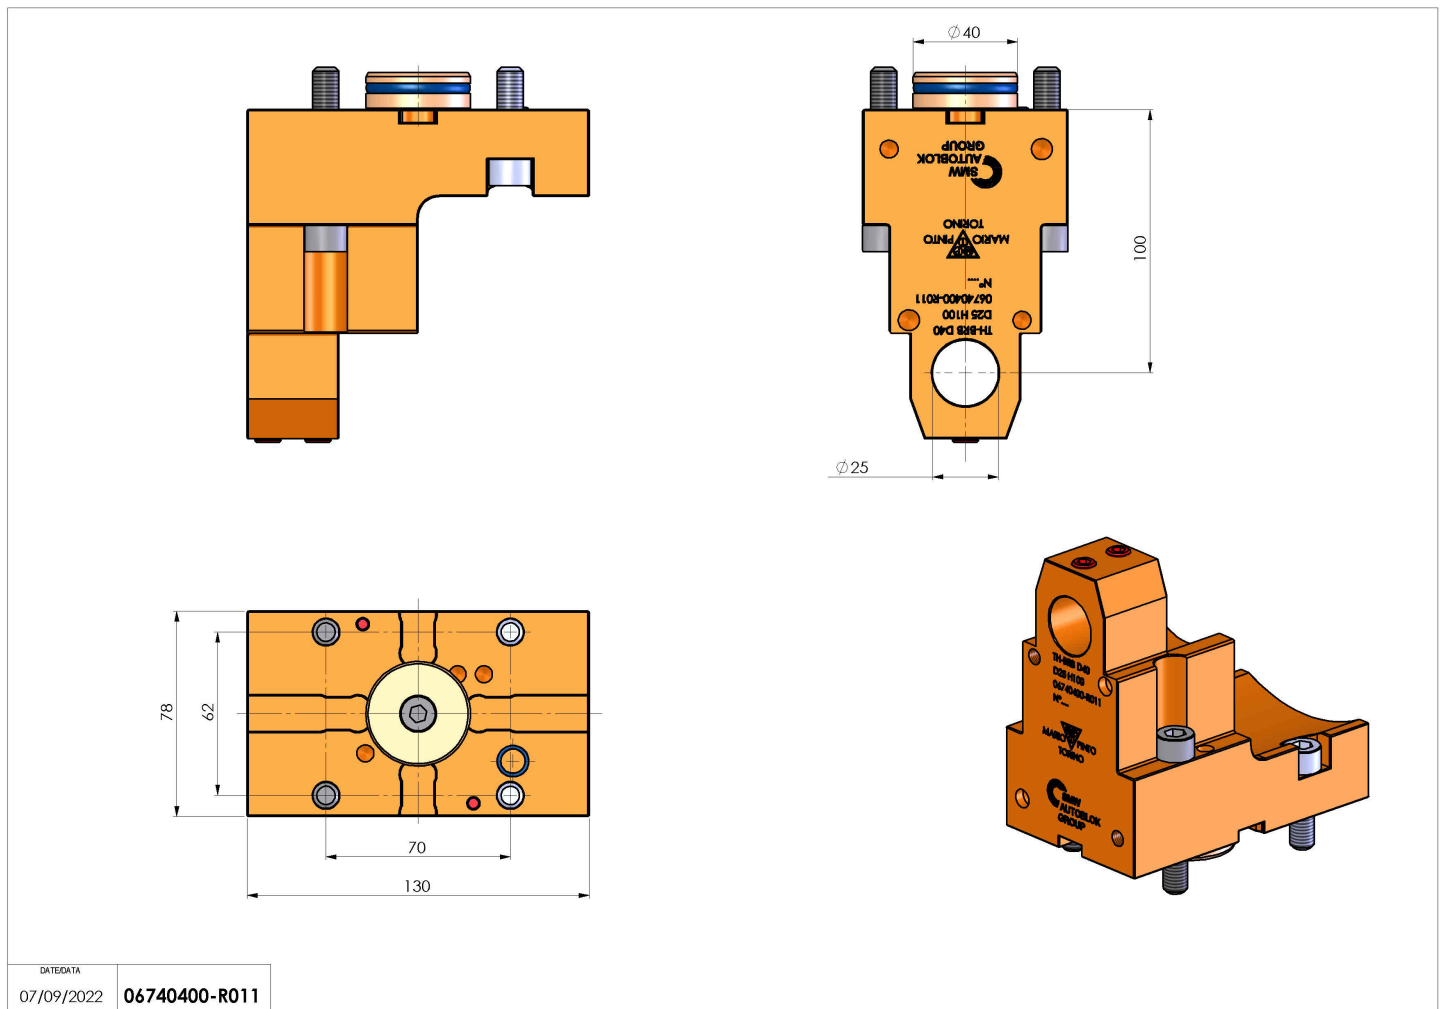

06740400 - TH-BRB D40 D25 H100

Tipo	TH SPECIALE Portautensili fisso speciale
Attacco	CILINDRICO 40
Uscita utensile	TH porta barenò 25
Raffreddamento	N.D.
H [mm]	100
Accessori	N.D.
Note	N.D.
Note per il montaggio	N.D.

Verificare sempre gli ingombri del portautensile in torretta

DATE/DATA
07/09/2022 **06740400-R011**

Salvo modifiche tecniche