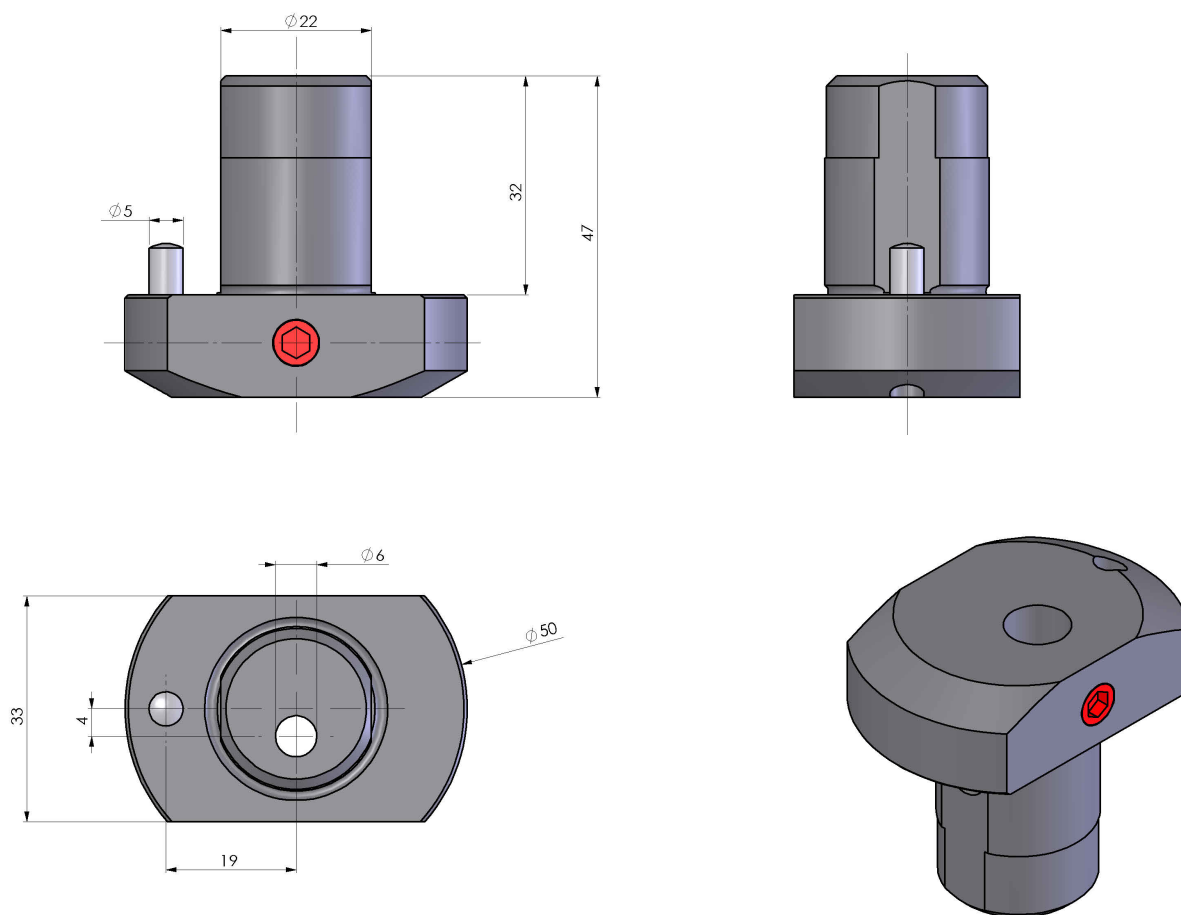

06740300 - TH-BRB D24 DIS4 D10 SPEC

Tipo	TH SPECIALE Portautensile fisso speciale
Attacco	CILINDRICO 24
Uscita utensile	TH porta barenò 10
Raffreddamento	N.D.
H [mm]	15
Accessori	N.D.
Note	N.D.
Note per il montaggio	N.D.

Verificare sempre gli ingombri del portautensile in torretta

DATE/ATA	
13/04/2021	06740300

Salvo modifiche tecniche