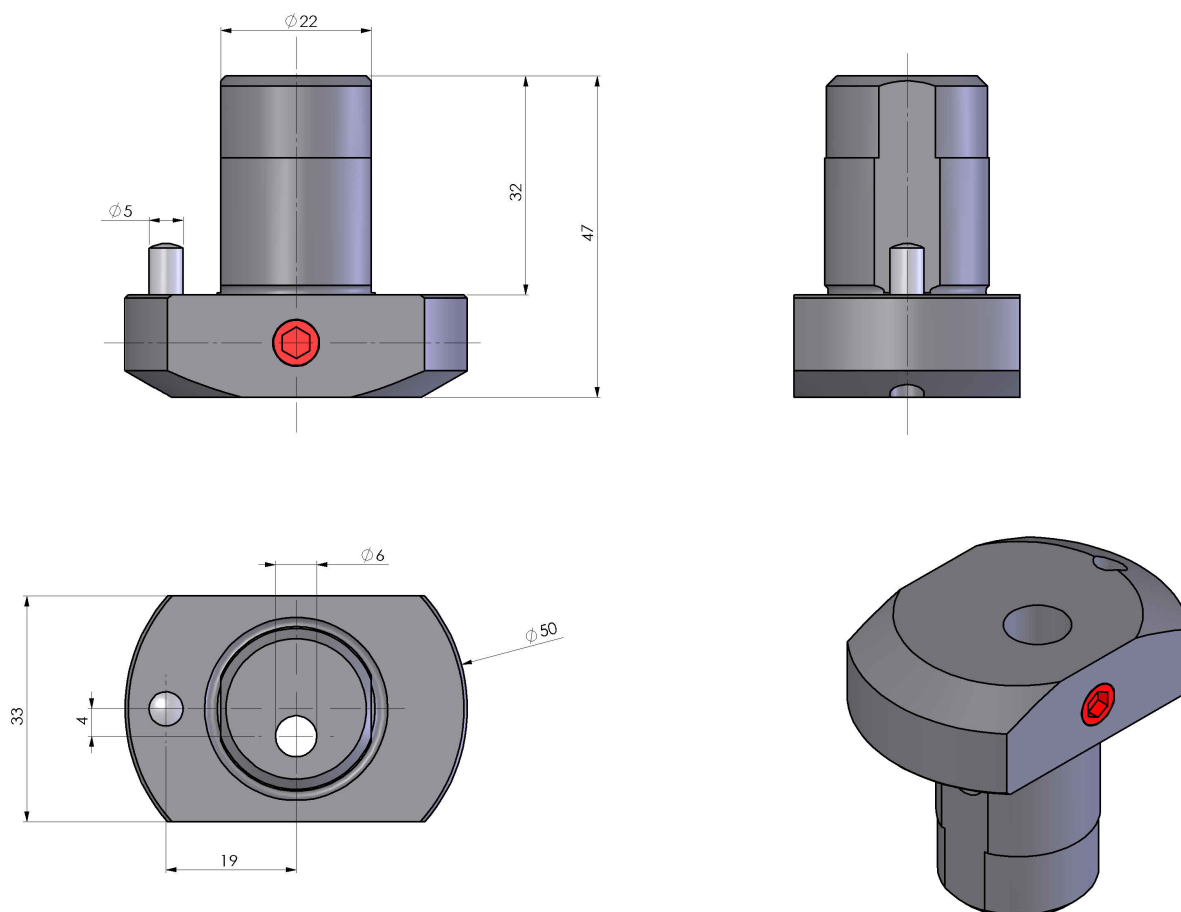

06740300 - TH-BRB D24 DIS4 D10 SPEC

Tipo	TH SPECIALE Portautensile fisso speciale
Attacco	CILINDRICO 24
Uscita utensile	TH porta barenò 10
Raffreddamento	N.D.
H [mm]	15

Accessori	N.D.
Note	N.D.
Note per il montaggio	N.D.

Verificare sempre gli ingombri del portautensile in torretta

DATE/ATA	
13/04/2021	06740300

Salvo modifiche tecniche