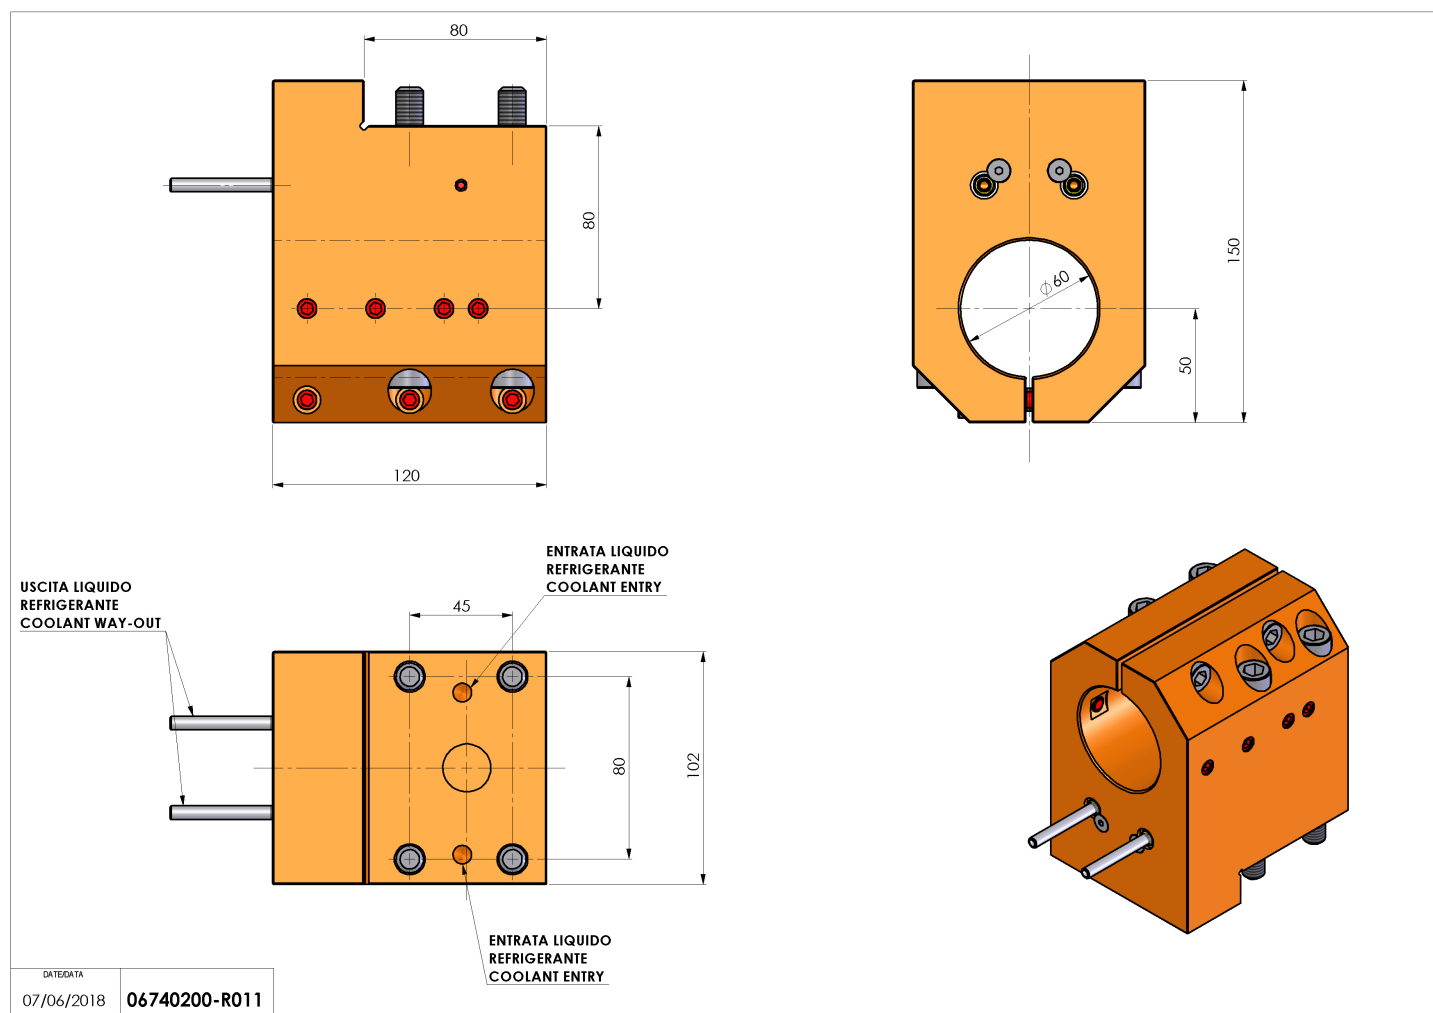

06740200 - TH-BRB D20 D60 H80 TAGL

Tipo	TH SPECIALE Portautensili fisso speciale
Attacco	CILINDRICO 60
Uscita utensile	TH porta barenò 60
Raffreddamento	Refrigerazione esterna
H [mm]	80
Accessori	N.D.
Note	N.D.
Note per il montaggio	N.D.

Verificare sempre gli ingombri del portautensile in torretta

Salvo modifiche tecniche

DATE DATA
07/06/2018 06740200-R011