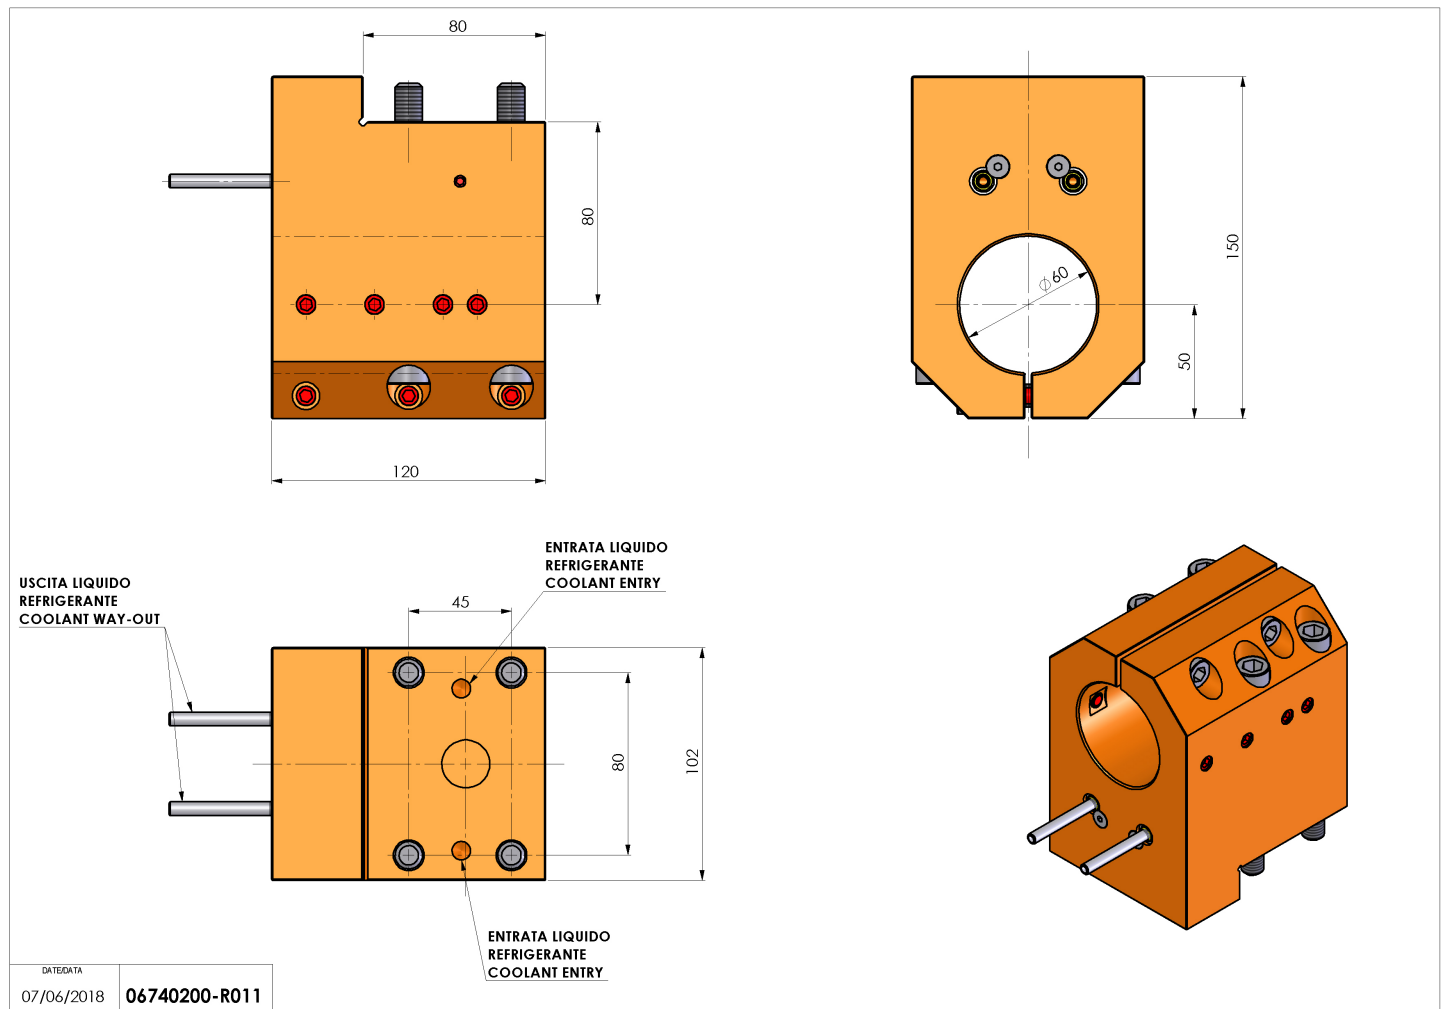

06740200 - TH-BRB D20 D60 H80 TAGL

Tipo	TH SPECIALE Portautensile fisso speciale
Attacco	CILINDRICO 60
Uscita utensile	TH porta barenò 60
Raffreddamento	Refrigerazione esterna
H [mm]	80

Accessori	N.D.
Note	N.D.
Note per il montaggio	N.D.

Verificare sempre gli ingombri del portautensile in torretta

Salvo modifiche tecniche

DATE DATA
07/06/2018 06740200-R011