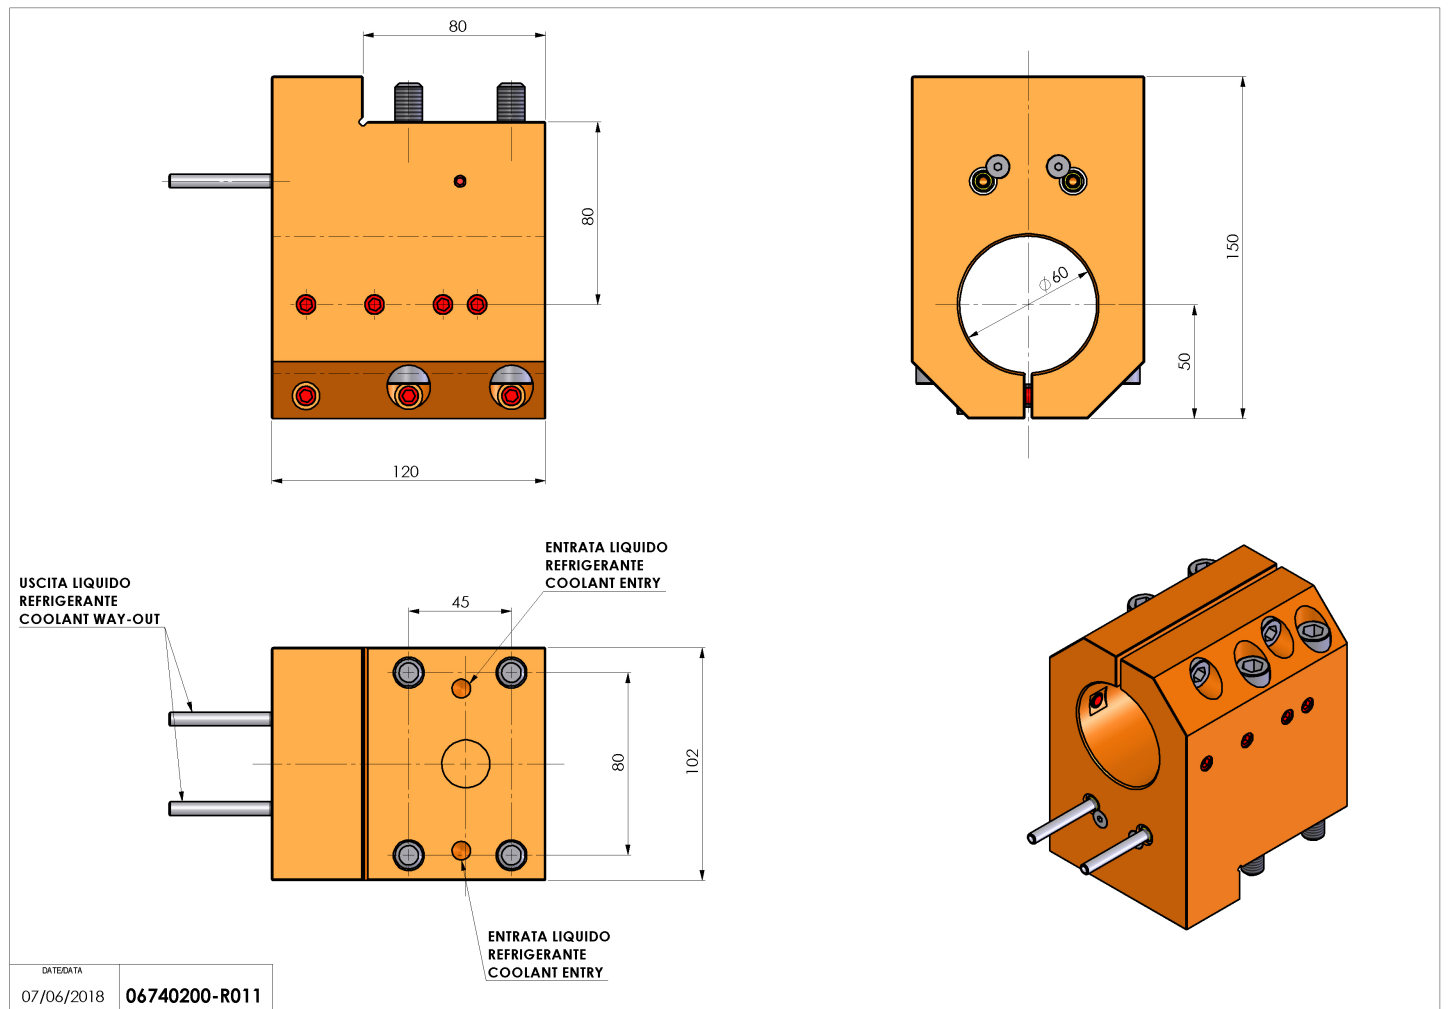

06740200 - TH-BRB D20 D60 H80 TAGL

Tipo	TH SPECIALE Portautensili fisso speciale
Attacco	CILINDRICO 60
Uscita utensile	TH porta barenò 60
Raffreddamento	Refrigerazione esterna
H [mm]	80
Accessori	N.D.
Note	N.D.
Note per il montaggio	N.D.

Verificare sempre gli ingombri del portautensile in torretta

Salvo modifiche tecniche

DATE DATA
07/06/2018 06740200-R011