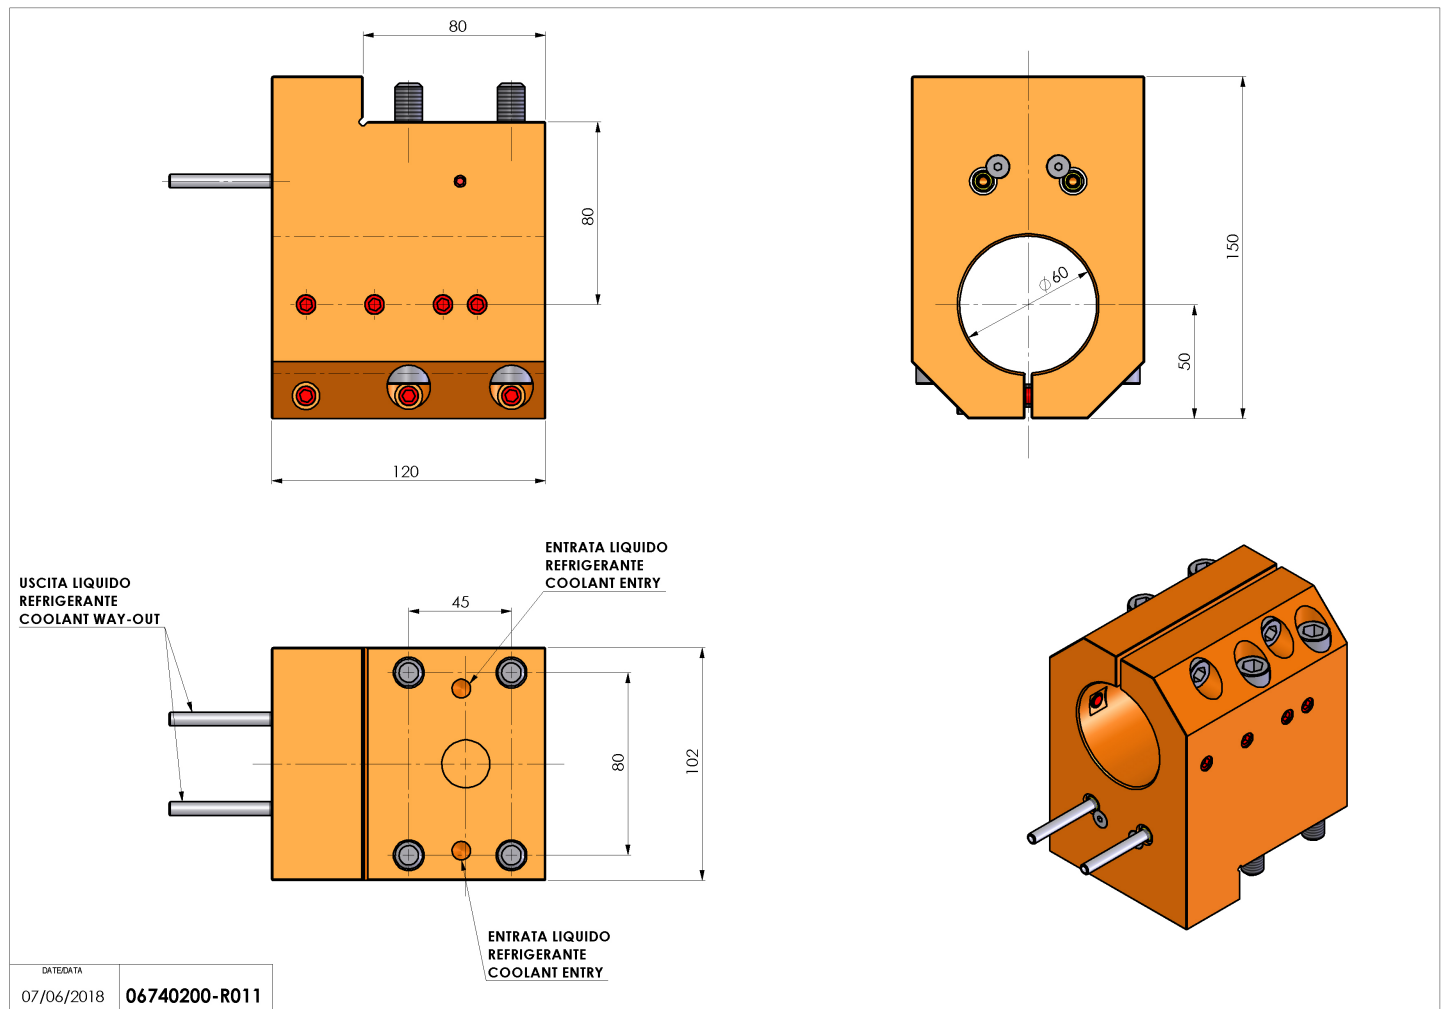

06740200 - TH-BRB D20 D60 H80 TAGL

Tipo	TH SPECIALE Portautensili fisso speciale
Attacco	CILINDRICO 60
Uscita utensile	TH porta barenò 60
Raffreddamento	Refrigerazione esterna
H [mm]	80
Accessori	N.D.
Note	N.D.
Note per il montaggio	N.D.

Verificare sempre gli ingombri del portautensile in torretta

Salvo modifiche tecniche

DATE DATA
07/06/2018 06740200-R011