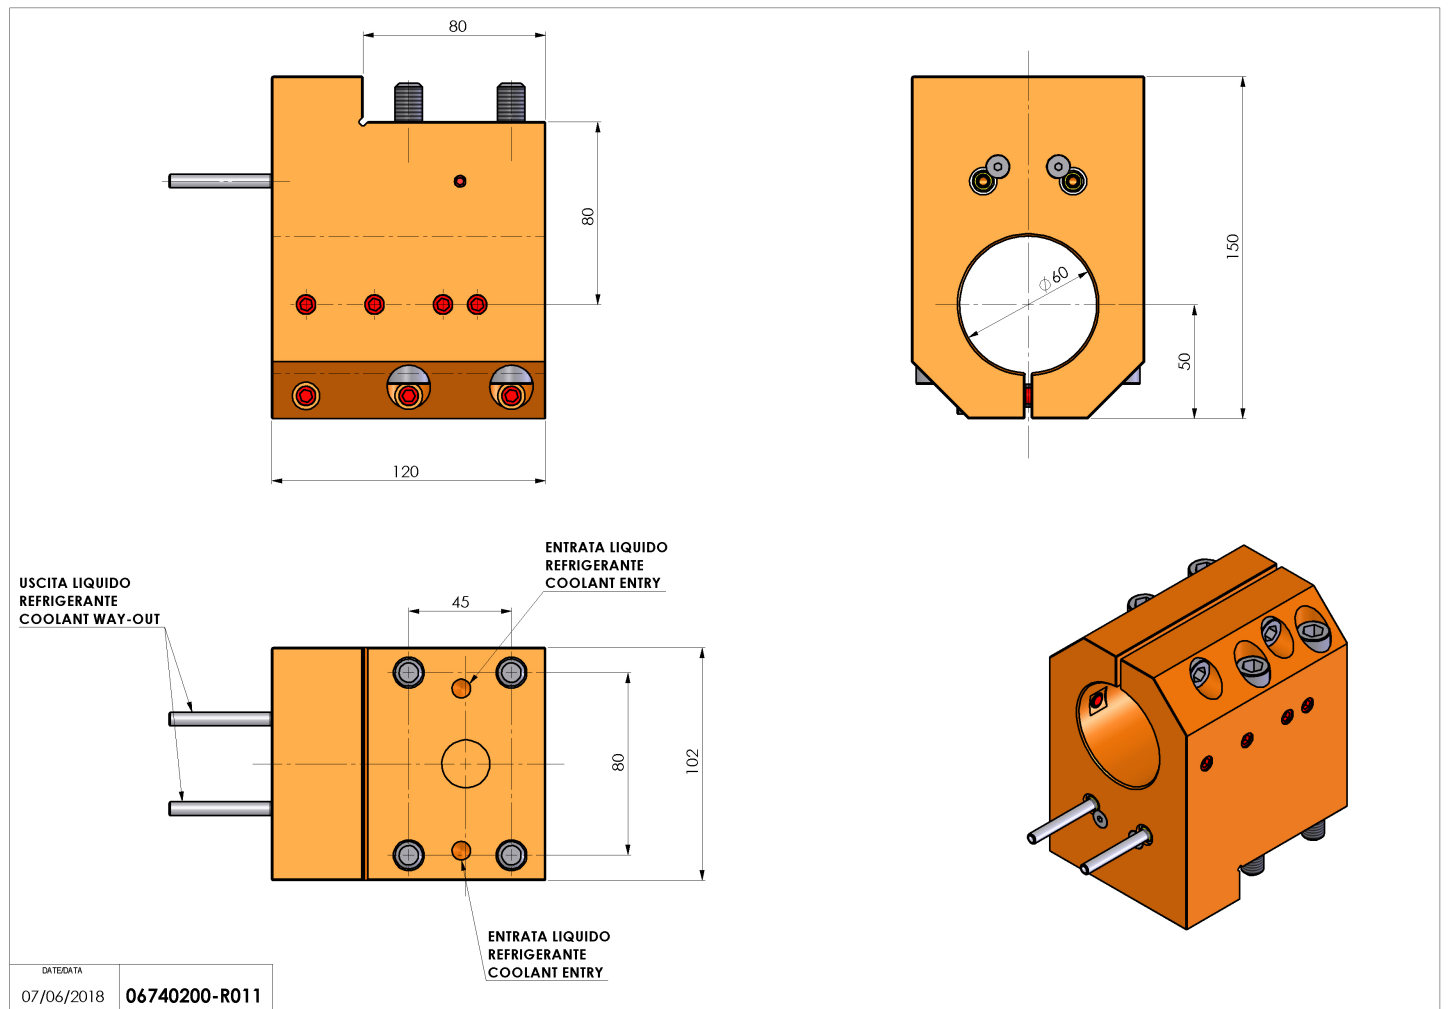

06740200 - TH-BRB D20 D60 H80 TAGL

Tipo	TH SPECIALE Portautensile fisso speciale
Attacco	CILINDRICO 60
Uscita utensile	TH porta barenò 60
Raffreddamento	Refrigerazione esterna
H [mm]	80

Accessori	N.D.
Note	N.D.
Note per il montaggio	N.D.

Verificare sempre gli ingombri del portautensile in torretta

Salvo modifiche tecniche

DATE DATA
07/06/2018 06740200-R011