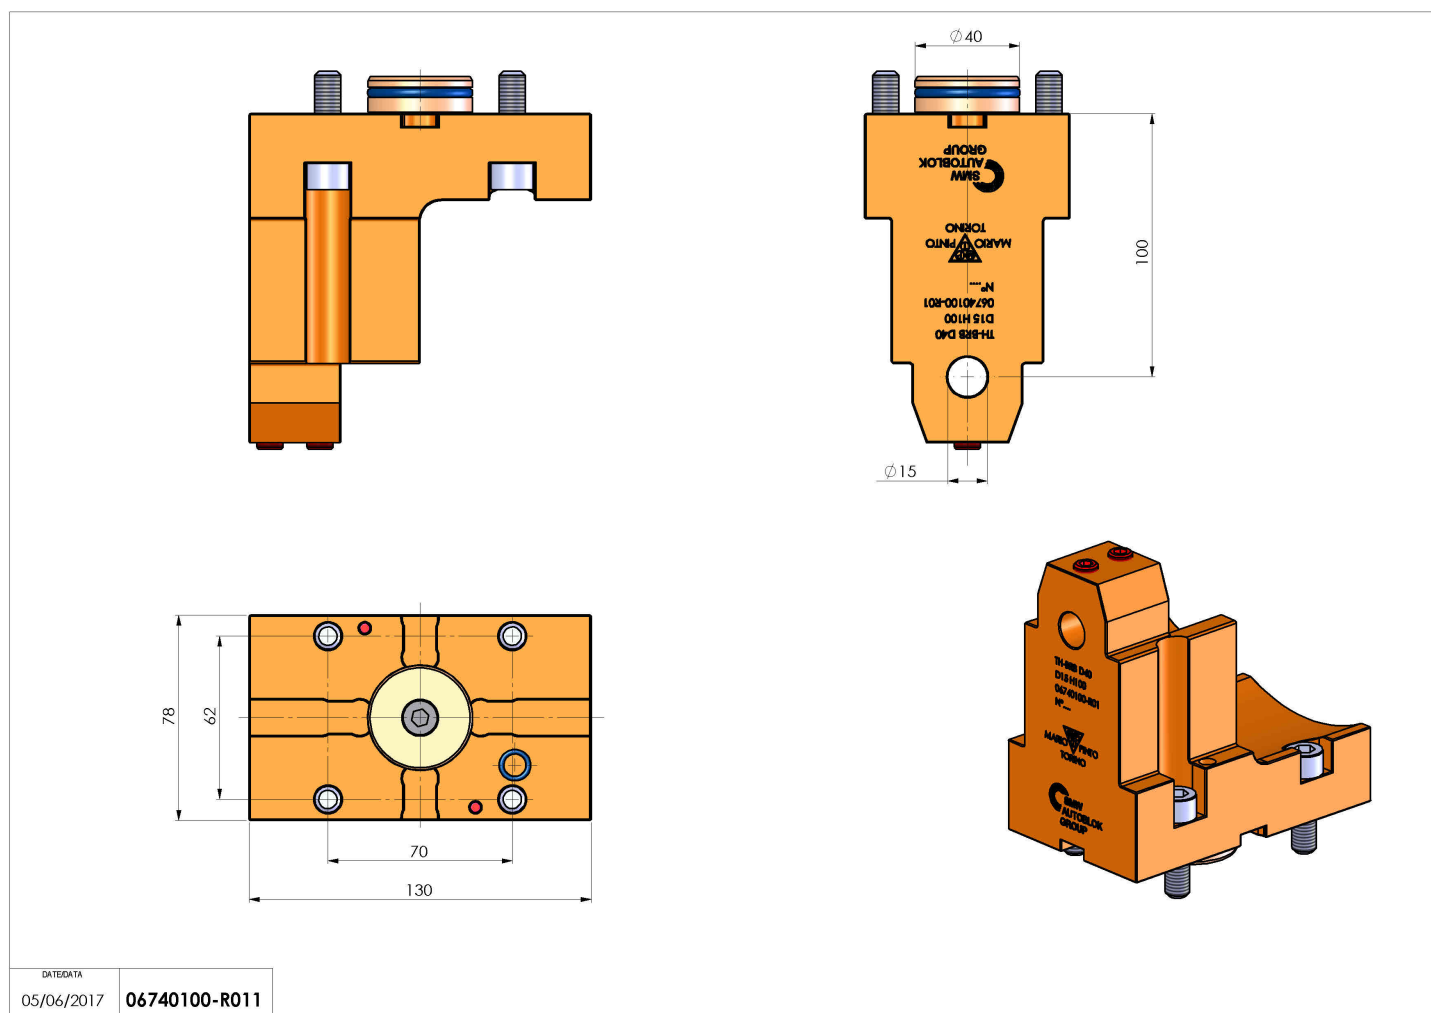

06740100 - TH-BRB D40 D15 H100 MS

Tipo	TH SPECIALE Portautensili fisso speciale
Attacco	CILINDRICO 40
Uscita utensile	TH Porta barenò 15
Raffreddamento	N.D.
H [mm]	100
Accessori	N.D.
Note	N.D.
Note per il montaggio	N.D.

Verificare sempre gli ingombri del portautensile in torretta

DATE/ATA	05/06/2017	06740100-R011
----------	------------	---------------

Salvo modifiche tecniche