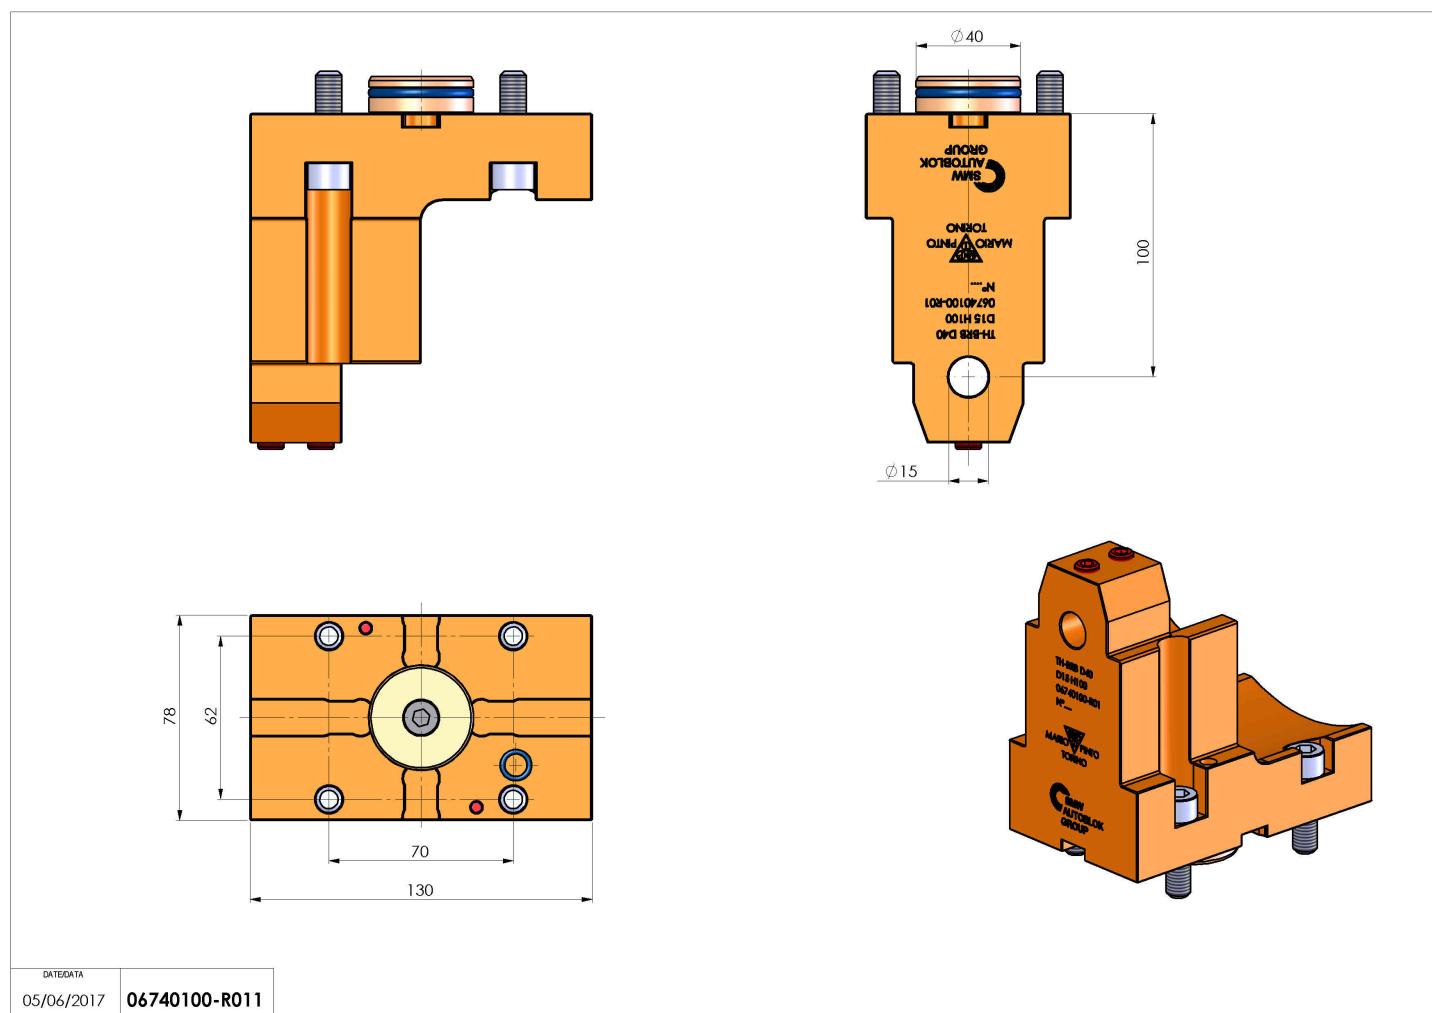

## 06740100 - TH-BRB D40 D15 H100 MS

<b>Tipo</b>	TH SPECIALE Portautensile fisso speciale
<b>Attacco</b>	CILINDRICO 40
<b>Uscita utensile</b>	TH Porta barenò 15
<b>Raffreddamento</b>	N.D.
<b>H [mm]</b>	100
<b>Accessori</b>	N.D.
<b>Note</b>	N.D.
<b>Note per il montaggio</b>	N.D.

Verificare sempre gli ingombri del portautensile in torretta

DATE/ATA  
05/06/2017 **06740100-R011**

Salvo modifiche tecniche