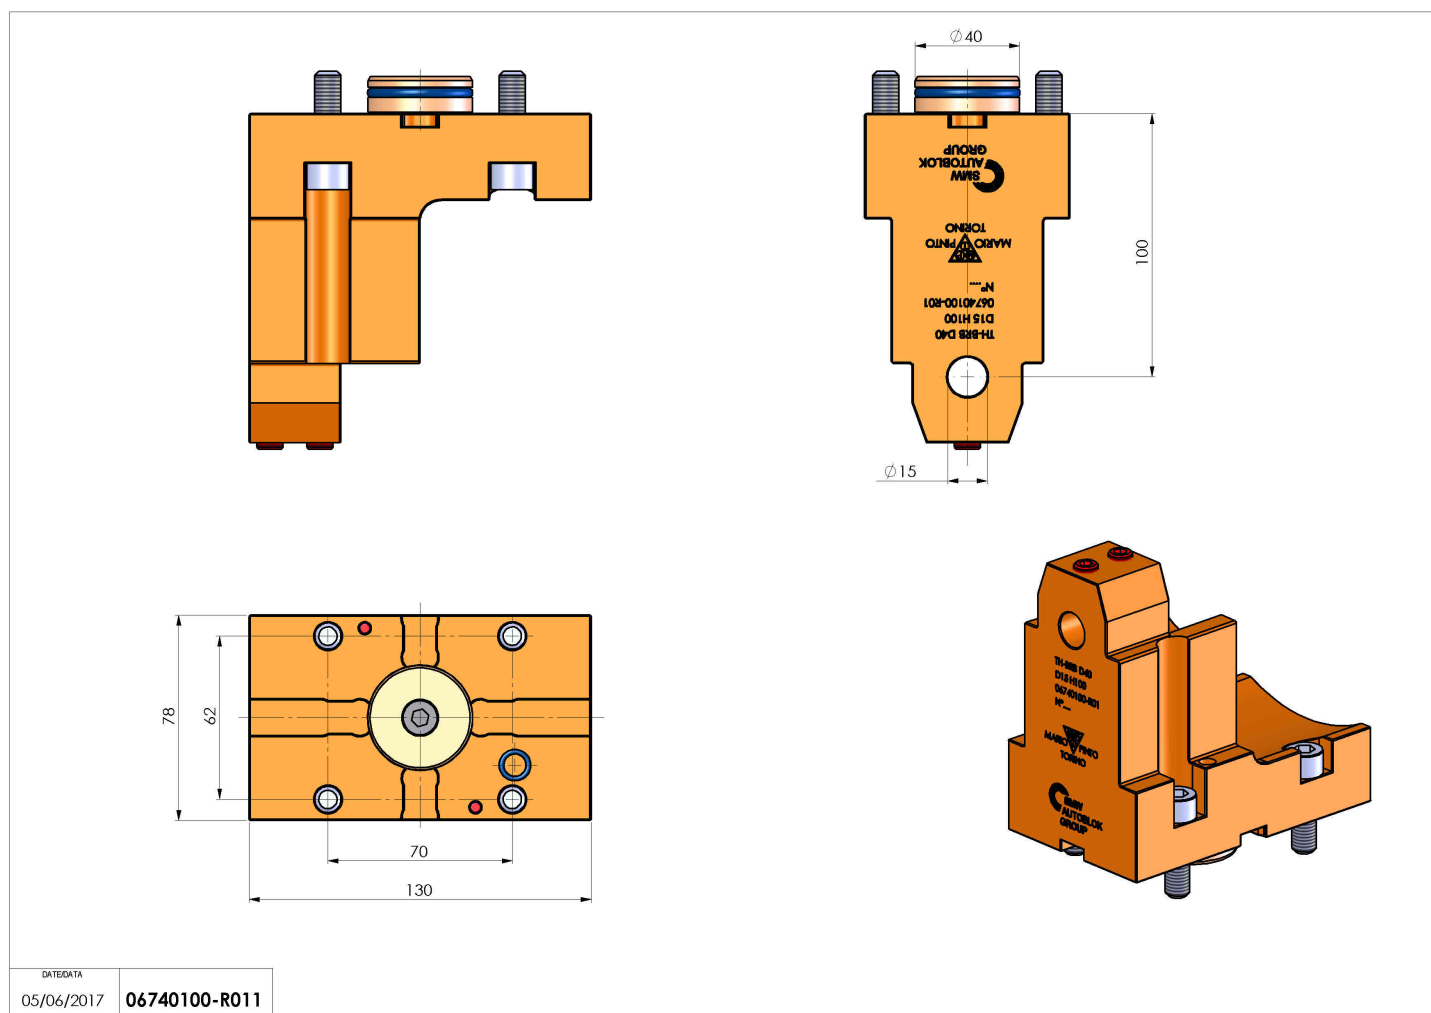

06740100 - TH-BRB D40 D15 H100 MS

Tipo	TH SPECIALE Portautensili fisso speciale
Attacco	CILINDRICO 40
Uscita utensile	TH Porta barenò 15
Raffreddamento	N.D.
H [mm]	100
Accessori	N.D.
Note	N.D.
Note per il montaggio	N.D.

Verificare sempre gli ingombri del portautensile in torretta

DATE/ATA
05/06/2017 **06740100-R011**

Salvo modifiche tecniche