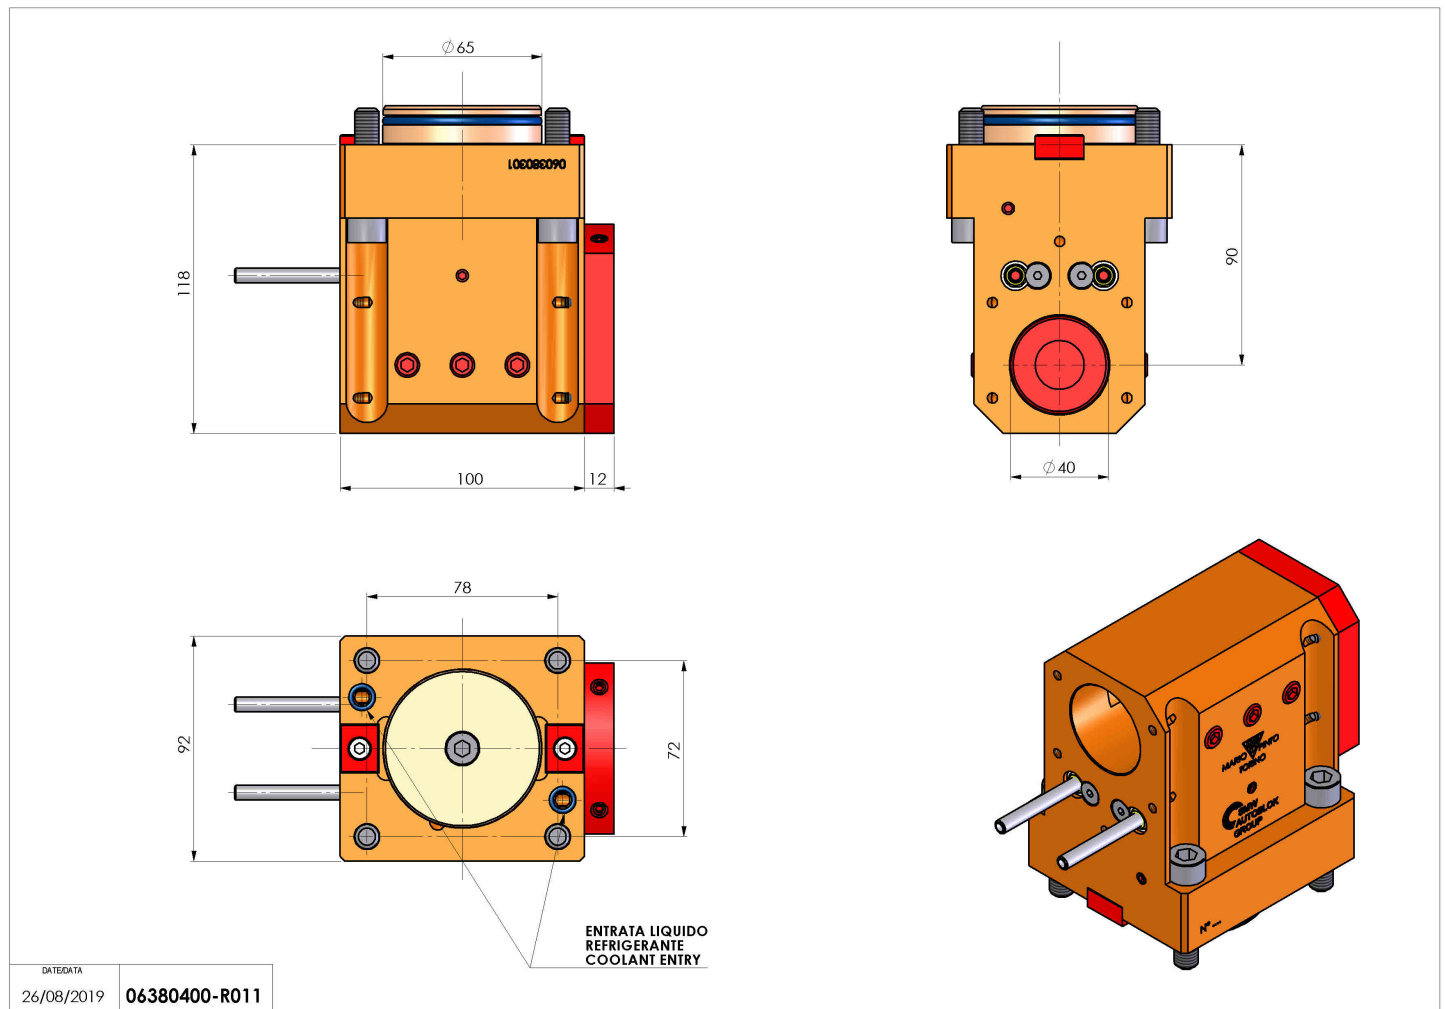

06380400 - TH-BRB D65 D40 H90

| | |
|------------------------|---|
| Tipo | TH-BRB Portautensili statico portabareno |
| Attacco | CILINDRICO 65 |
| Uscita utensile | TH porta bareno 40 |
| Raffreddamento | Refrigerazione esterna / interna |
| H [mm] | 90 |

| | |
|------------------------------|------|
| Accessori | N.D. |
| Note | N.D. |
| Note per il montaggio | N.D. |

Verificare sempre gli ingombri del portautensile in torretta

Salvo modifiche tecniche