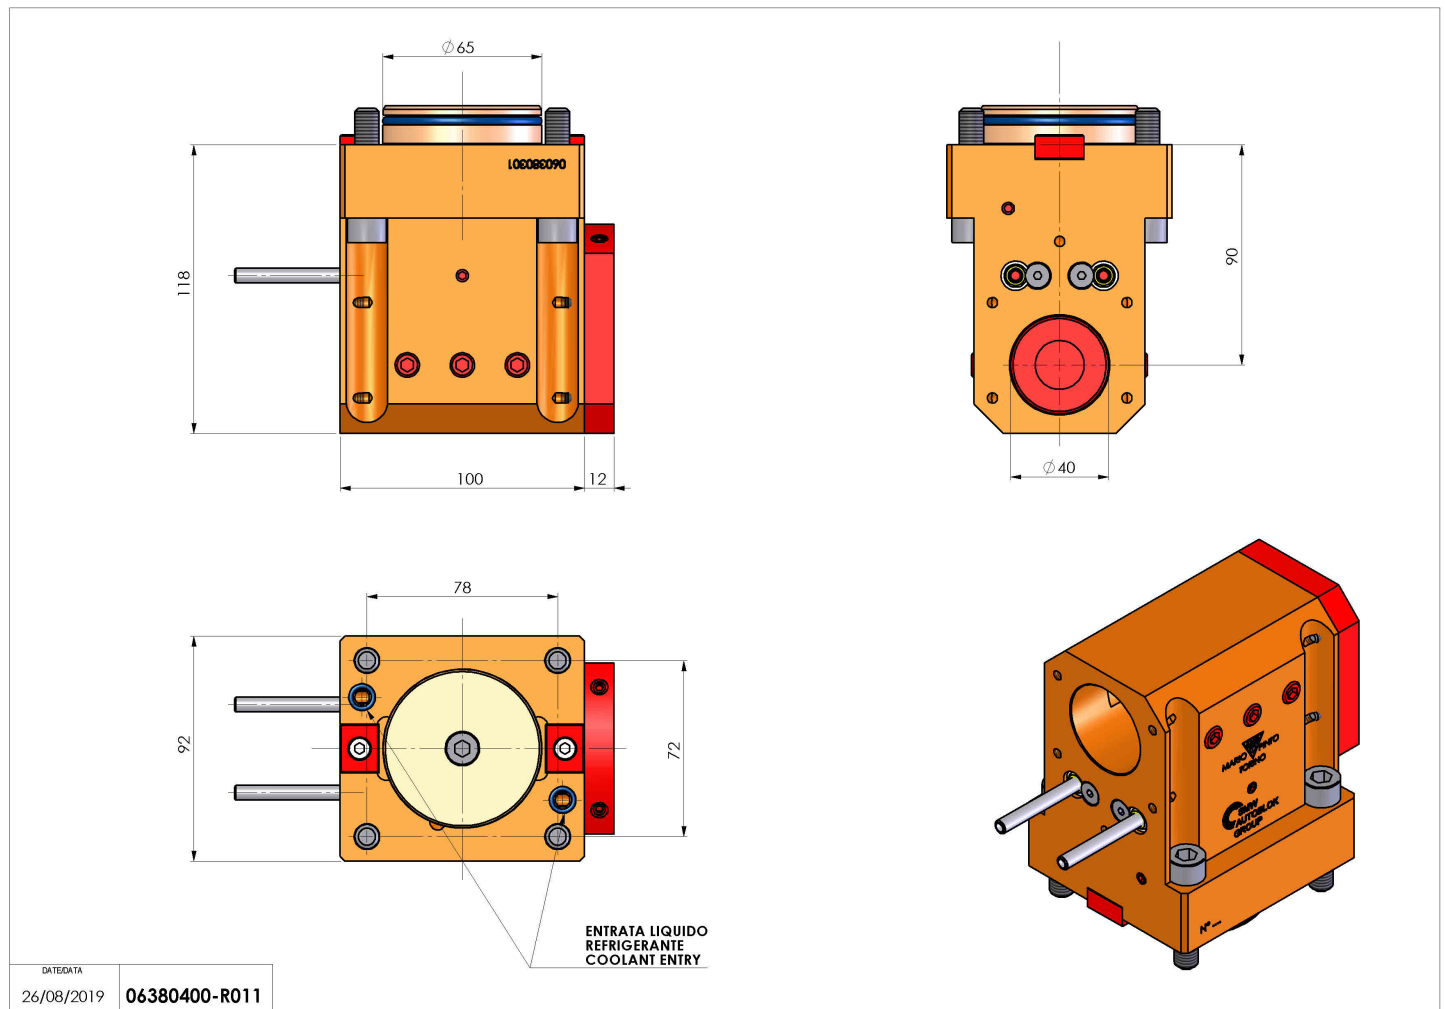

## 06380400 - TH-BRB D65 D40 H90

<b>Tipo</b>	TH-BRB Portautensili statico portabareno
<b>Attacco</b>	CILINDRICO 65
<b>Uscita utensile</b>	TH porta bareno 40
<b>Raffreddamento</b>	Refrigerazione esterna / interna
<b>H [mm]</b>	90

<b>Accessori</b>	N.D.
<b>Note</b>	N.D.
<b>Note per il montaggio</b>	N.D.

Verificare sempre gli ingombri del portautensile in torretta

Salvo modifiche tecniche