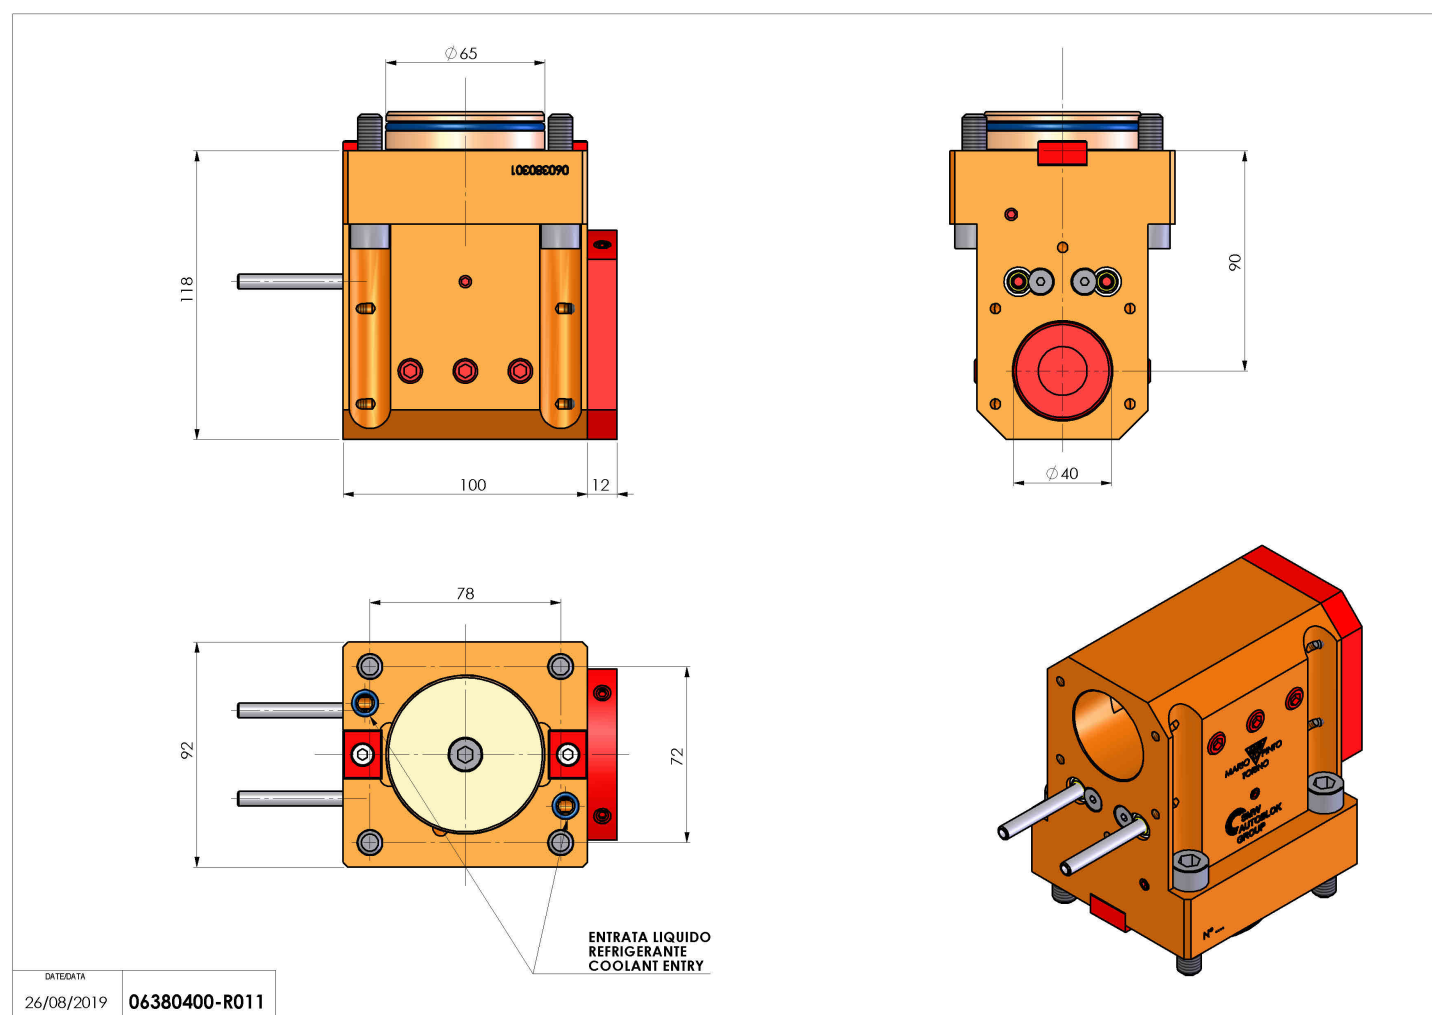

06380400 - TH-BRB D65 D40 H90

Tipo	TH-BRB Portautensili statico portabareno
Attacco	CILINDRICO 65
Uscita utensile	TH porta bareno 40
Raffreddamento	Refrigerazione esterna / interna
H [mm]	90

Accessori	N.D.
Note	N.D.
Note per il montaggio	N.D.

Verificare sempre gli ingombri del portautensile in torretta

Salvo modifiche tecniche