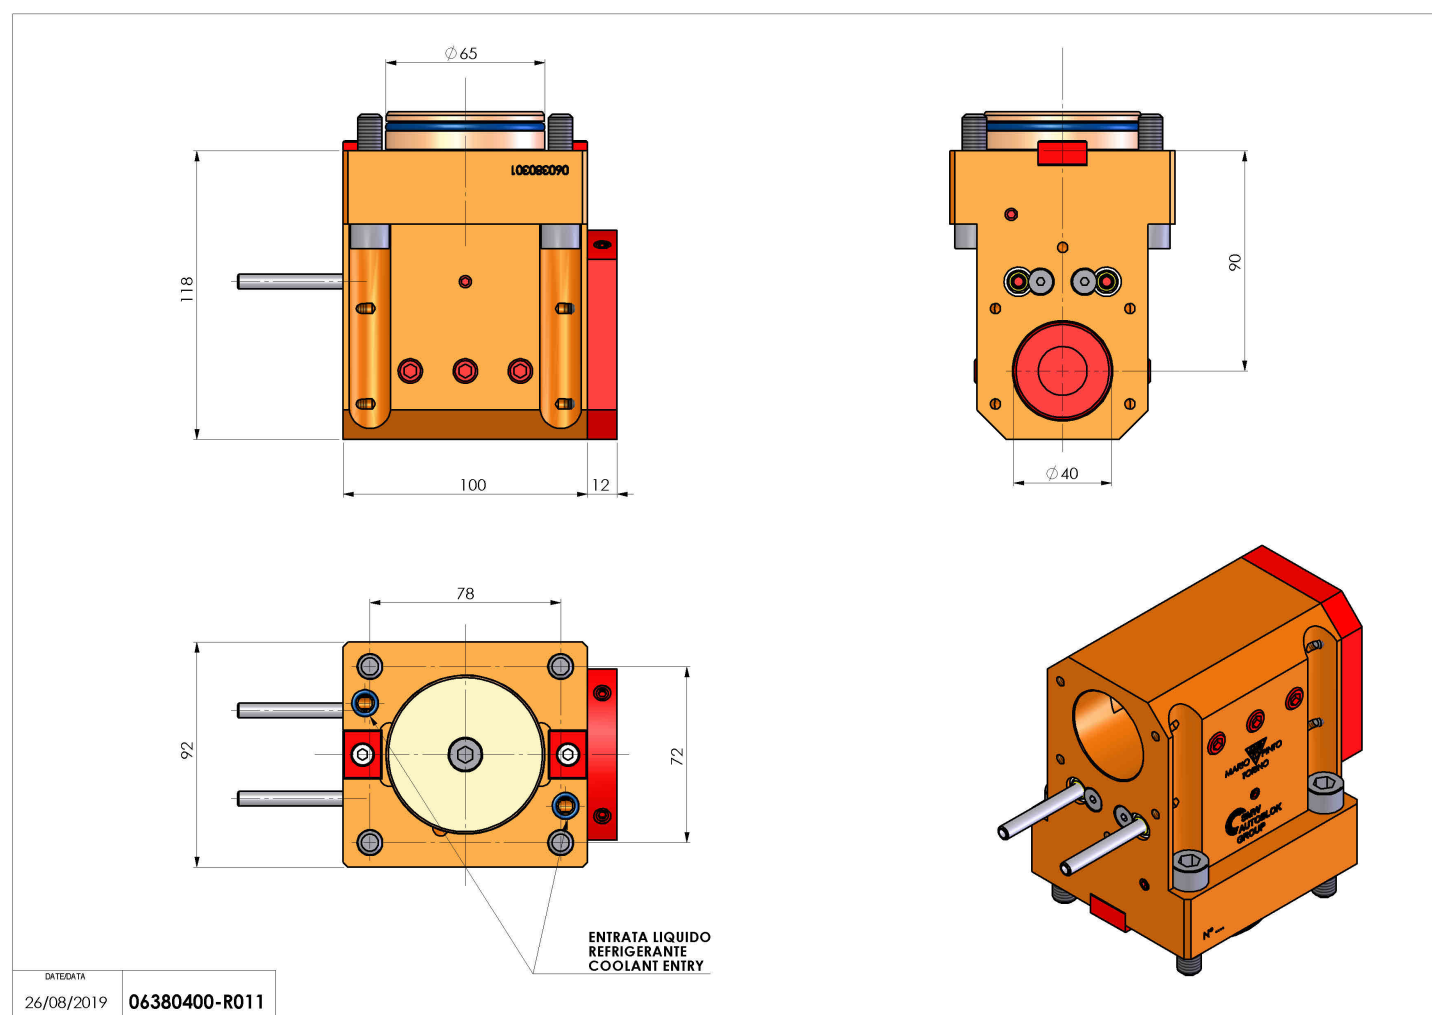

## 06380400 - TH-BRB D65 D40 H90

<b>Tipo</b>	TH-BRB Portautensili statico portabareno
<b>Attacco</b>	CILINDRICO 65
<b>Uscita utensile</b>	TH porta bareno 40
<b>Raffreddamento</b>	Refrigerazione esterna / interna
<b>H [mm]</b>	90

<b>Accessori</b>	N.D.
<b>Note</b>	N.D.
<b>Note per il montaggio</b>	N.D.

Verificare sempre gli ingombri del portautensile in torretta

Salvo modifiche tecniche