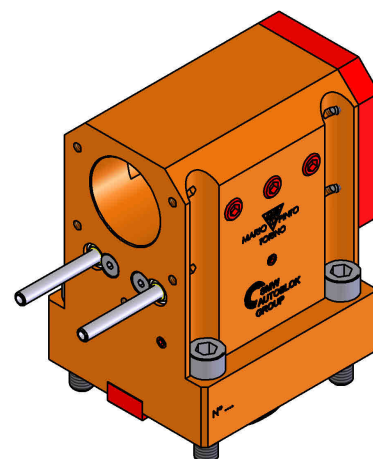

## 06380300 - TH-BRB D65 D40 H101

<b>Tipo</b>	TH-BRB Portautensili statico portabareno
<b>Attacco</b>	CILINDRICO 65
<b>Uscita utensile</b>	TH porta bareno 40
<b>Raffreddamento</b>	Refrigerazione esterna / interna
<b>H [mm]</b>	101

<b>Accessori</b>	N.D.
<b>Note</b>	N.D.
<b>Note per il montaggio</b>	N.D.

Verificare sempre gli ingombri del portautensile in torretta

ENTRATA LIQUIDO  
REFRIGERANTE  
COOLANT ENTRY

DATE/DATE  
26/08/2019 06380300-R011