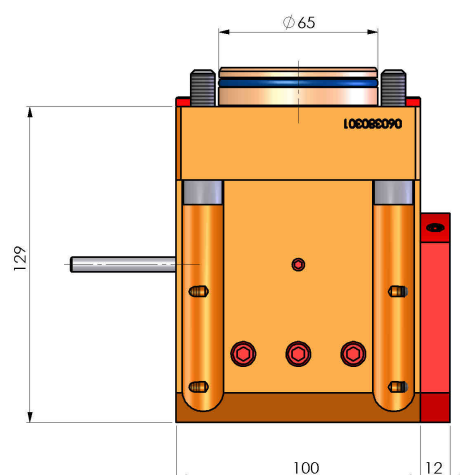

## 06380300 - TH-BRB D65 D40 H101

<b>Tipo</b>	TH-BRB Portautensili statico portabareno
<b>Attacco</b>	CILINDRICO 65
<b>Uscita utensile</b>	TH porta bareno 40
<b>Raffreddamento</b>	Refrigerazione esterna / interna
<b>H [mm]</b>	101

<b>Accessori</b>	N.D.
<b>Note</b>	N.D.
<b>Note per il montaggio</b>	N.D.

Verificare sempre gli ingombri del portautensile in torretta

ENTRATA LIQUIDO  
REFRIGERANTE  
COOLANT ENTRY

DATE/DATE  
26/08/2019 06380300-R011