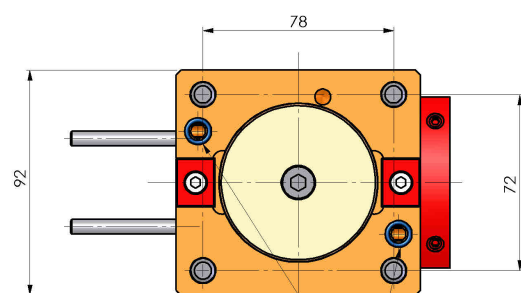

## 06380300 - TH-BRB D65 D40 H101

<b>Tipo</b>	TH-BRB Portautensili statico portabareno
<b>Attacco</b>	CILINDRICO 65
<b>Uscita utensile</b>	TH porta bareno 40
<b>Raffreddamento</b>	Refrigerazione esterna / interna
<b>H [mm]</b>	101

<b>Accessori</b>	N.D.
<b>Note</b>	N.D.
<b>Note per il montaggio</b>	N.D.

Verificare sempre gli ingombri del portautensile in torretta

ENTRATA LIQUIDO  
REFRIGERANTE  
COOLANT ENTRY

DATE/DATE  
26/08/2019 06380300-R011