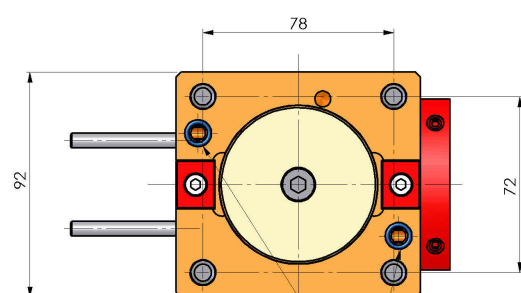

## 06380300 - TH-BRB D65 D40 H101

<b>Tipo</b>	TH-BRB Portautensili statico portabareno
<b>Attacco</b>	CILINDRICO 65
<b>Uscita utensile</b>	TH porta bareno 40
<b>Raffreddamento</b>	Refrigerazione esterna / interna
<b>H [mm]</b>	101

<b>Accessori</b>	N.D.
<b>Note</b>	N.D.
<b>Note per il montaggio</b>	N.D.

Verificare sempre gli ingombri del portautensile in torretta

ENTRATA LIQUIDO  
REFRIGERANTE  
COOLANT ENTRY

DATE/DATE  
26/08/2019 06380300-R011