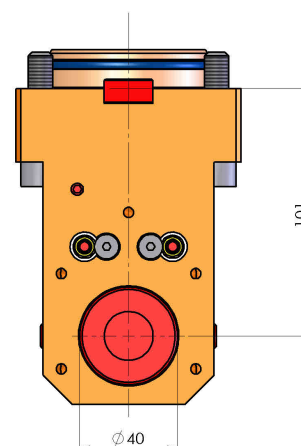

## 06380300 - TH-BRB D65 D40 H101

<b>Tipo</b>	TH-BRB Portautensili statico portabareno
<b>Attacco</b>	CILINDRICO 65
<b>Uscita utensile</b>	TH porta bareno 40
<b>Raffreddamento</b>	Refrigerazione esterna / interna
<b>H [mm]</b>	101

<b>Accessori</b>	N.D.
<b>Note</b>	N.D.
<b>Note per il montaggio</b>	N.D.

Verificare sempre gli ingombri del portautensile in torretta

ENTRATA LIQUIDO  
REFRIGERANTE  
COOLANT ENTRY

DATE/DATE  
26/08/2019 06380300-R011