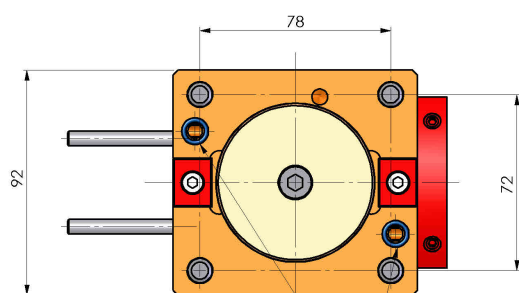

06380300 - TH-BRB D65 D40 H101

Tipo	TH-BRB Portautensili statico portabareno
Attacco	CILINDRICO 65
Uscita utensile	TH porta bareno 40
Raffreddamento	Refrigerazione esterna / interna
H [mm]	101

Accessori	N.D.
Note	N.D.
Note per il montaggio	N.D.

Verificare sempre gli ingombri del portautensile in torretta

ENTRATA LIQUIDO
REFRIGERANTE
COOLANT ENTRY

DATE/DATE
26/08/2019 06380300-R011

Salvo modifiche tecniche