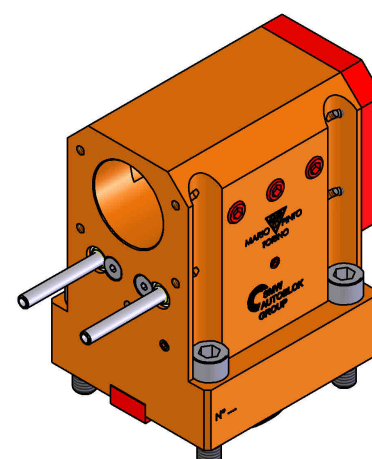

## 06380300 - TH-BRB D65 D40 H101

<b>Tipo</b>	TH-BRB Portautensili statico portabareno
<b>Attacco</b>	CILINDRICO 65
<b>Uscita utensile</b>	TH porta bareno 40
<b>Raffreddamento</b>	Refrigerazione esterna / interna
<b>H [mm]</b>	101

<b>Accessori</b>	N.D.
<b>Note</b>	N.D.
<b>Note per il montaggio</b>	N.D.

Verificare sempre gli ingombri del portautensile in torretta

ENTRATA LIQUIDO  
REFRIGERANTE  
COOLANT ENTRY

DATE/DATE  
26/08/2019 06380300-R011