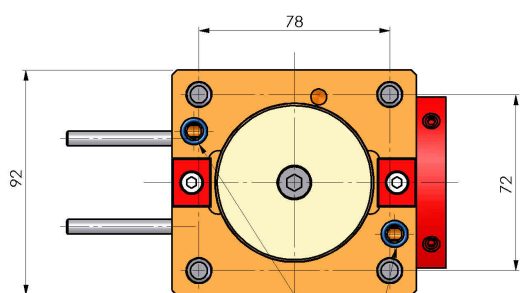

## 06380300 - TH-BRB D65 D40 H101

<b>Tipo</b>	TH-BRB Portautensili statico portabareno
<b>Attacco</b>	CILINDRICO 65
<b>Uscita utensile</b>	TH porta bareno 40
<b>Raffreddamento</b>	Refrigerazione esterna / interna
<b>H [mm]</b>	101

<b>Accessori</b>	N.D.
<b>Note</b>	N.D.
<b>Note per il montaggio</b>	N.D.

Verificare sempre gli ingombri del portautensile in torretta

ENTRATA LIQUIDO  
REFRIGERANTE  
COOLANT ENTRY

DATE/DATE  
26/08/2019 06380300-R011