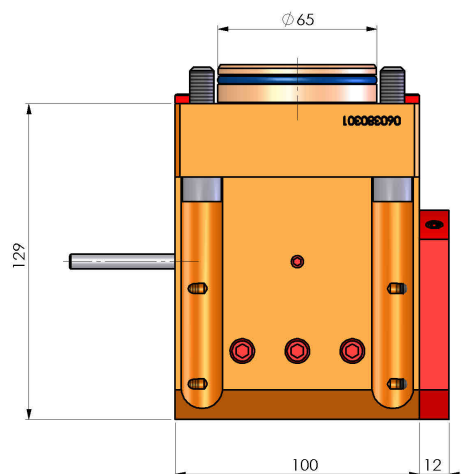

## 06380300 - TH-BRB D65 D40 H101

<b>Tipo</b>	TH-BRB Portautensili statico portabareno
<b>Attacco</b>	CILINDRICO 65
<b>Uscita utensile</b>	TH porta bareno 40
<b>Raffreddamento</b>	Refrigerazione esterna / interna
<b>H [mm]</b>	101

<b>Accessori</b>	N.D.
<b>Note</b>	N.D.
<b>Note per il montaggio</b>	N.D.

Verificare sempre gli ingombri del portautensile in torretta

ENTRATA LIQUIDO  
REFRIGERANTE  
COOLANT ENTRY

DATE/DATE  
26/08/2019 06380300-R011