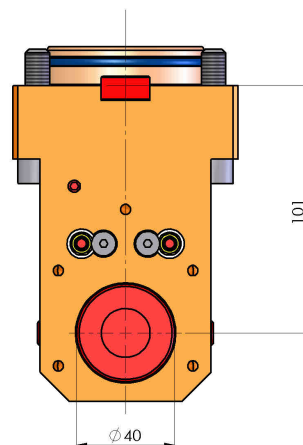

## 06380300 - TH-BRB D65 D40 H101

<b>Tipo</b>	TH-BRB Portautensili statico portabareno
<b>Attacco</b>	CILINDRICO 65
<b>Uscita utensile</b>	TH porta bareno 40
<b>Raffreddamento</b>	Refrigerazione esterna / interna
<b>H [mm]</b>	101

<b>Accessori</b>	N.D.
<b>Note</b>	N.D.
<b>Note per il montaggio</b>	N.D.

Verificare sempre gli ingombri del portautensile in torretta

ENTRATA LIQUIDO  
REFRIGERANTE  
COOLANT ENTRY

DATE/DATE  
26/08/2019 06380300-R011