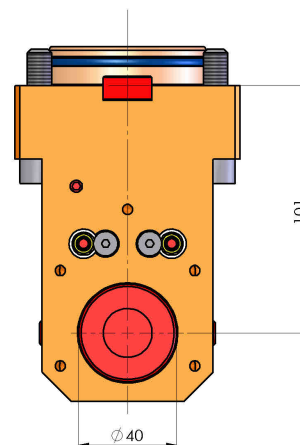

06380300 - TH-BRB D65 D40 H101

Tipo	TH-BRB Portautensili statico portabareno
Attacco	CILINDRICO 65
Uscita utensile	TH porta bareno 40
Raffreddamento	Refrigerazione esterna / interna
H [mm]	101

Accessori	N.D.
Note	N.D.
Note per il montaggio	N.D.

Verificare sempre gli ingombri del portautensile in torretta

ENTRATA LIQUIDO
REFRIGERANTE
COOLANT ENTRY

DATE/DATE
26/08/2019 06380300-R011

Salvo modifiche tecniche