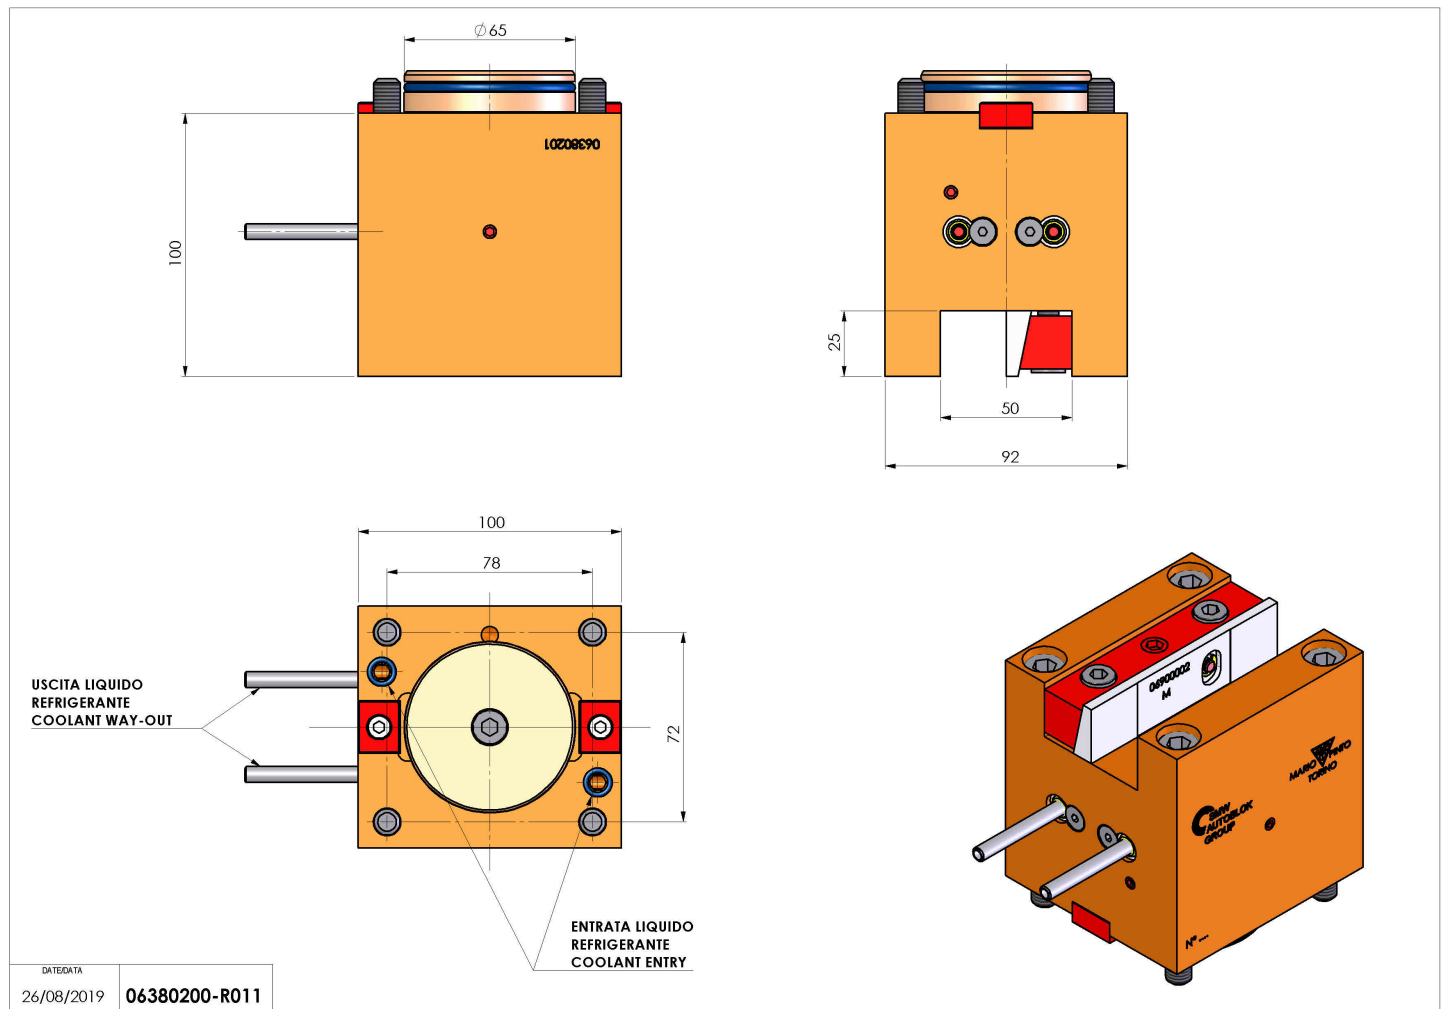

## 06380200 - TH-AX D65 Q25 H100

<b>Tipo</b>	TH-AX Portautensili statico assiale
<b>Attacco</b>	CILINDRICO 65
<b>Uscita utensile</b>	TH radiale 25x25
<b>Raffreddamento</b>	Refrigerazione esterna
<b>H [mm]</b>	100

<b>Accessori</b>	N.D.
<b>Note</b>	N.D.
<b>Note per il montaggio</b>	N.D.

Verificare sempre gli ingombri del portautensile in torretta

Salvo modifiche tecniche