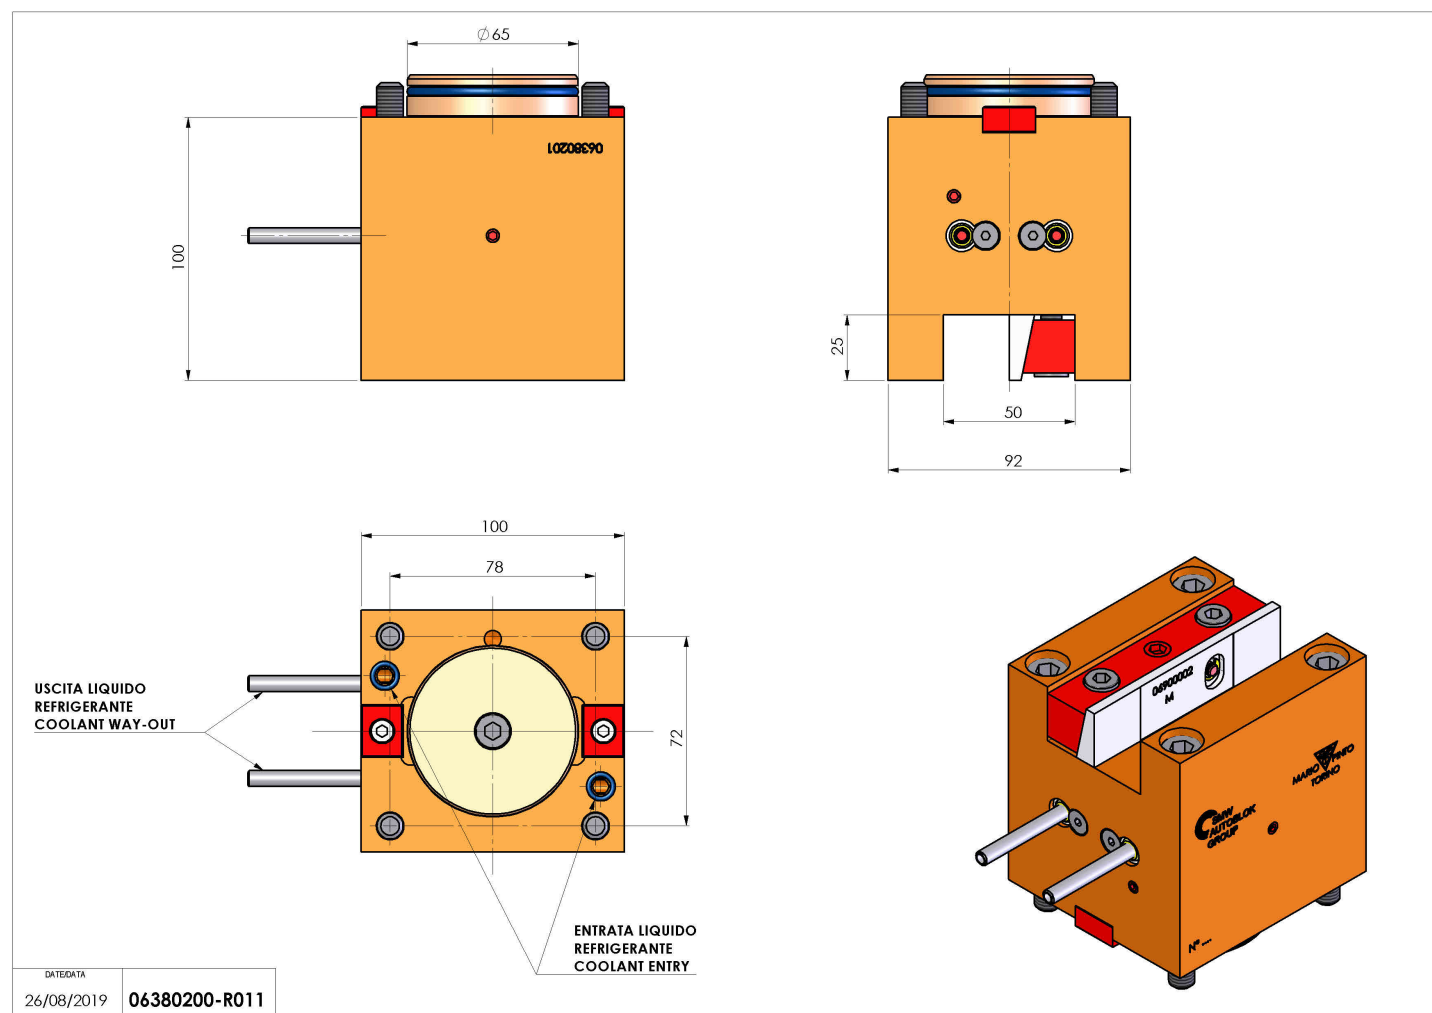

06380200 - TH-AX D65 Q25 H100

Tipo	TH-AX Portautensili statico assiale
Attacco	CILINDRICO 65
Uscita utensile	TH radiale 25x25
Raffreddamento	Refrigerazione esterna
H [mm]	100

Accessori	N.D.
Note	N.D.
Note per il montaggio	N.D.

Verificare sempre gli ingombri del portautensile in torretta

Salvo modifiche tecniche