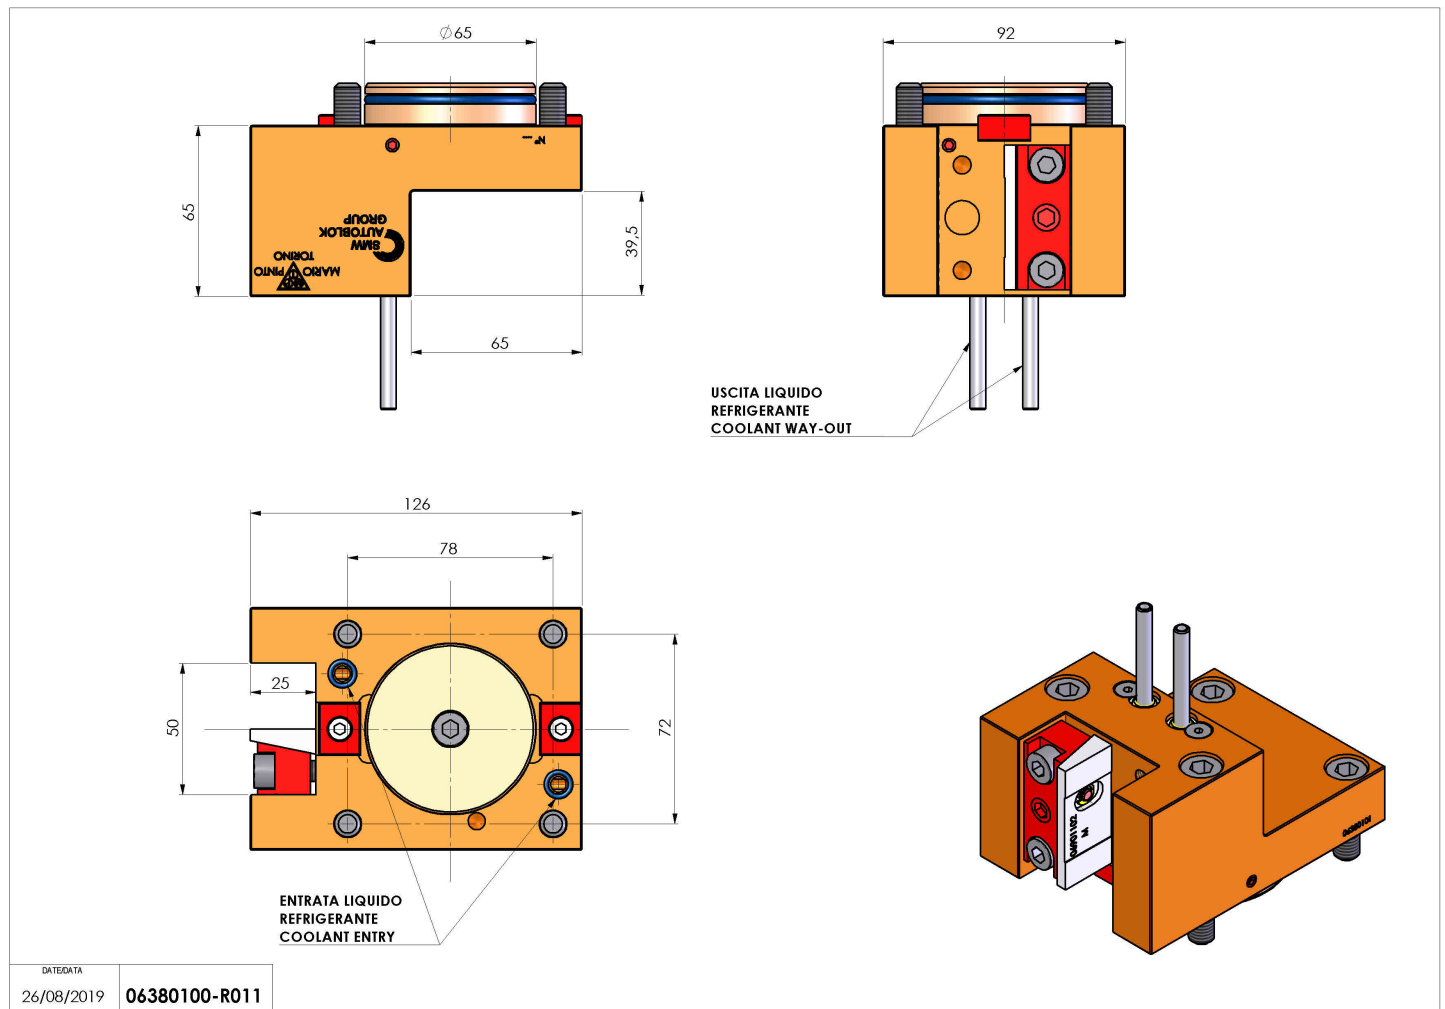

06380100 - TH-RAD D65 Q25 H65

Tipo	TH-RAD Portautensili statico radiale
Attacco	CILINDRICO 65
Uscita utensile	TH radiale 25x25
Raffreddamento	Refrigerazione esterna
H [mm]	65

Accessori	N.D.
Note	N.D.
Note per il montaggio	N.D.

Verificare sempre gli ingombri del portautensile in torretta

Salvo modifiche tecniche