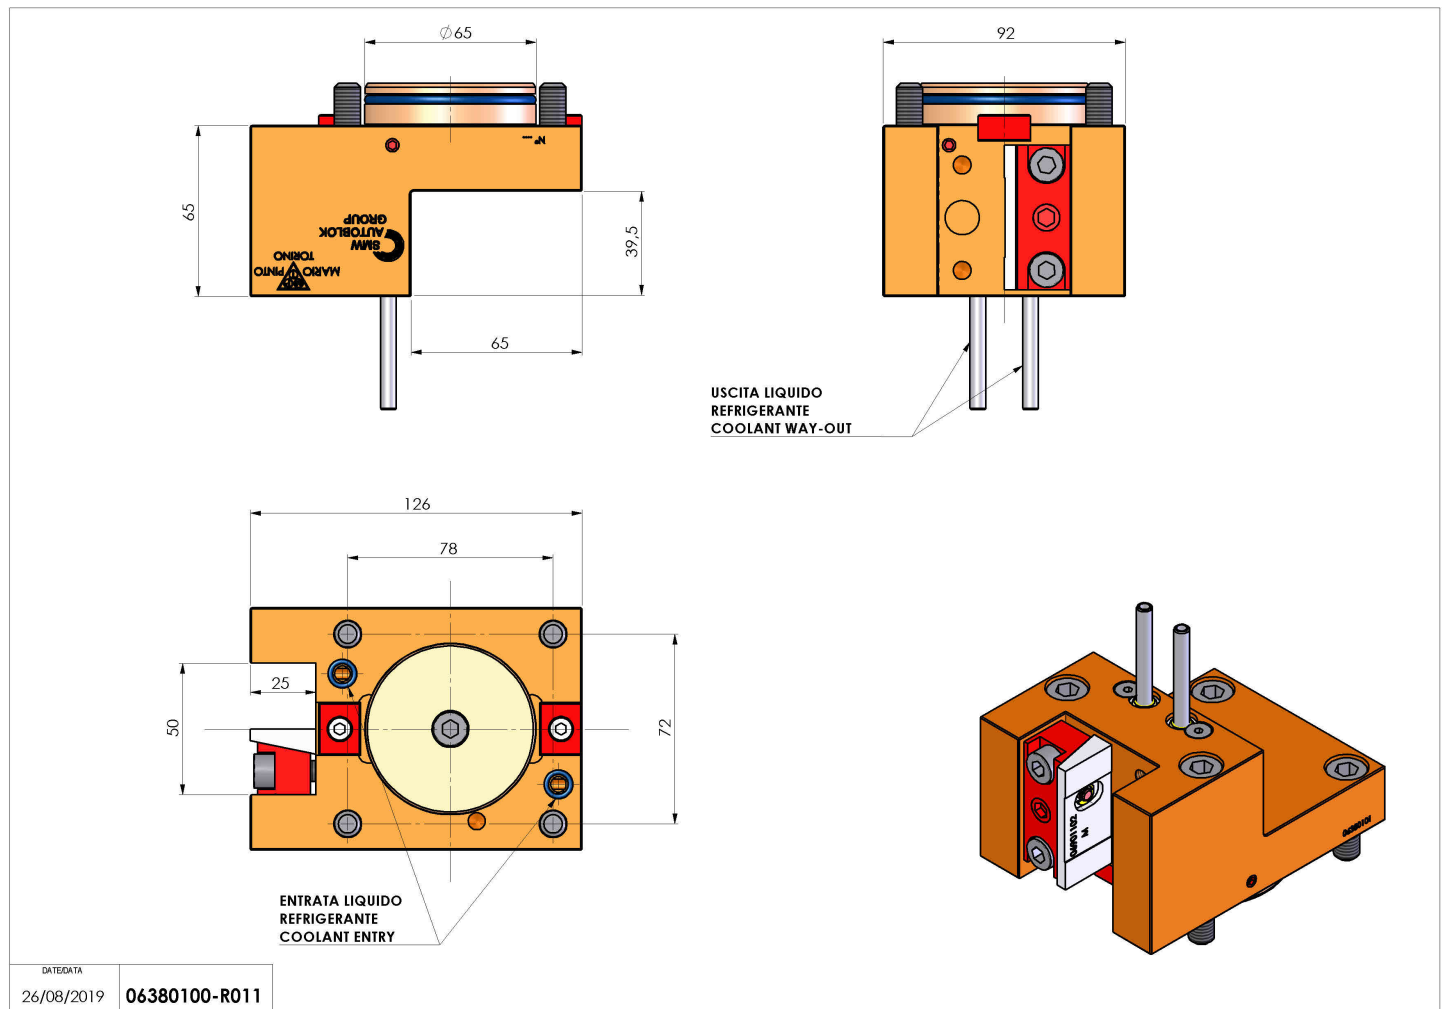

## 06380100 - TH-RAD D65 Q25 H65

<b>Tipo</b>	TH-RAD Portautensili statico radiale
<b>Attacco</b>	CILINDRICO 65
<b>Uscita utensile</b>	TH radiale 25x25
<b>Raffreddamento</b>	Refrigerazione esterna
<b>H [mm]</b>	65

<b>Accessori</b>	N.D.
<b>Note</b>	N.D.
<b>Note per il montaggio</b>	N.D.

Verificare sempre gli ingombri del portautensile in torretta

DATE/DATE	06380100-R011
-----------	---------------

Salvo modifiche tecniche