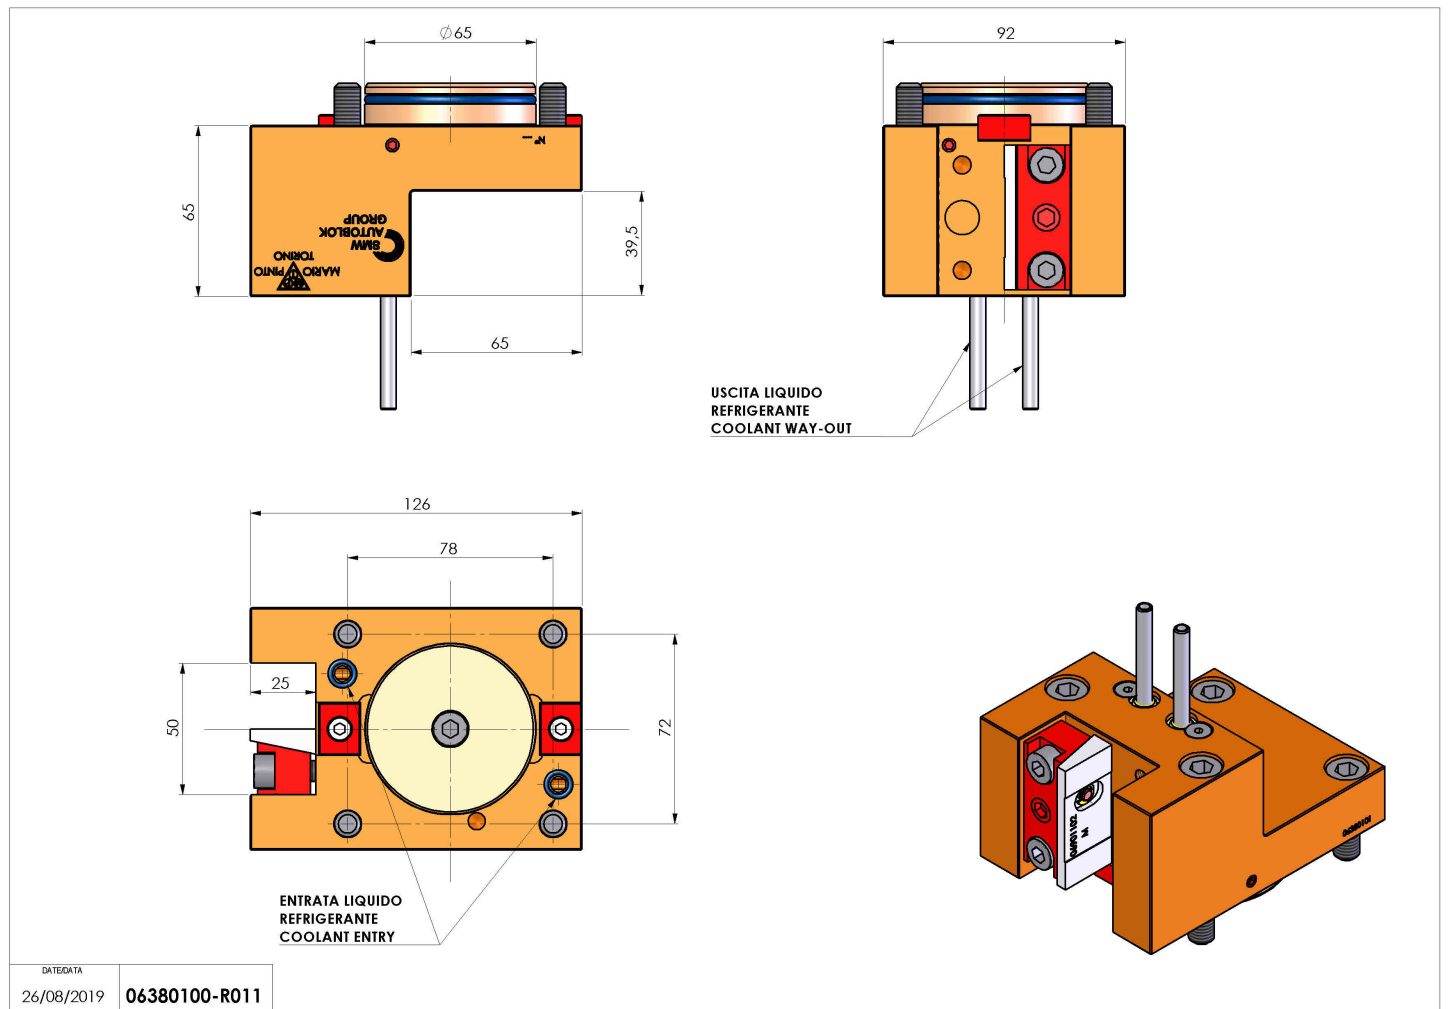

06380100 - TH-RAD D65 Q25 H65

Tipo	TH-RAD Portautensili statico radiale
Attacco	CILINDRICO 65
Uscita utensile	TH radiale 25x25
Raffreddamento	Refrigerazione esterna
H [mm]	65

Accessori	N.D.
Note	N.D.
Note per il montaggio	N.D.

Verificare sempre gli ingombri del portautensile in torretta

Salvo modifiche tecniche