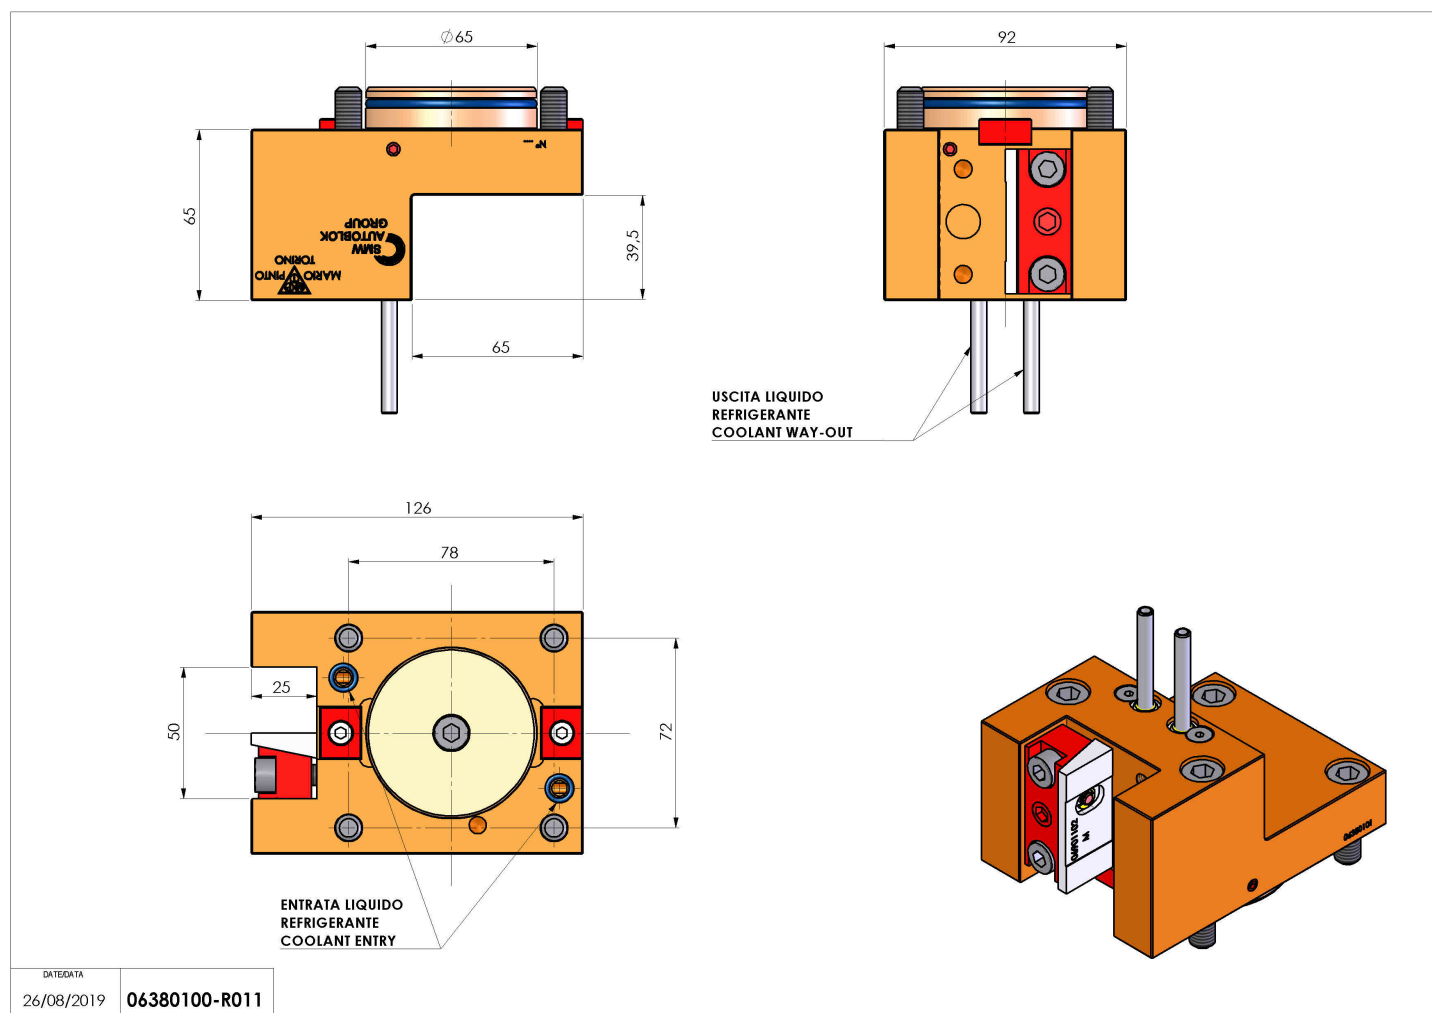

## 06380100 - TH-RAD D65 Q25 H65

<b>Tipo</b>	TH-RAD Portautensili statico radiale
<b>Attacco</b>	CILINDRICO 65
<b>Uscita utensile</b>	TH radiale 25x25
<b>Raffreddamento</b>	Refrigerazione esterna
<b>H [mm]</b>	65

<b>Accessori</b>	N.D.
<b>Note</b>	N.D.
<b>Note per il montaggio</b>	N.D.

Verificare sempre gli ingombri del portautensile in torretta

Salvo modifiche tecniche