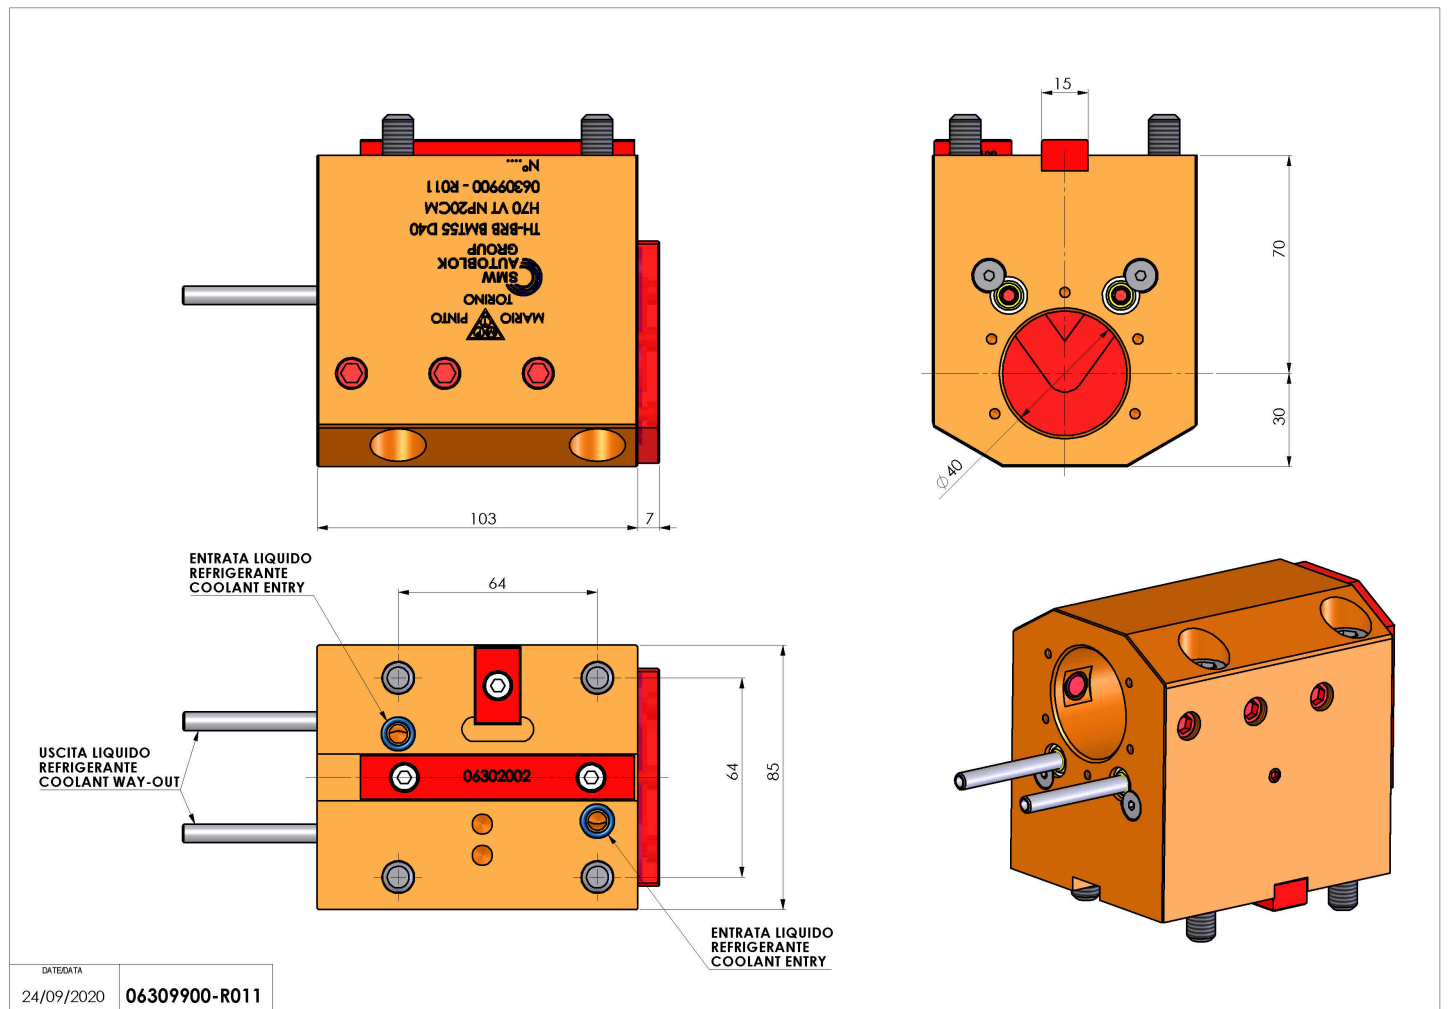

06309900 - TH-BRB BMT55 D40 H70 VT

Tipo	TH-BRB Portautensili statico portabareno
Attacco	BMT 55
Uscita utensile	TH porta bareno 40
Raffreddamento	Refrigerazione esterna / interna
H [mm]	70

Accessori	N.D.
Note	N.D.
Note per il montaggio	N.D.

Verificare sempre gli ingombri del portautensile in torretta

Salvo modifiche tecniche