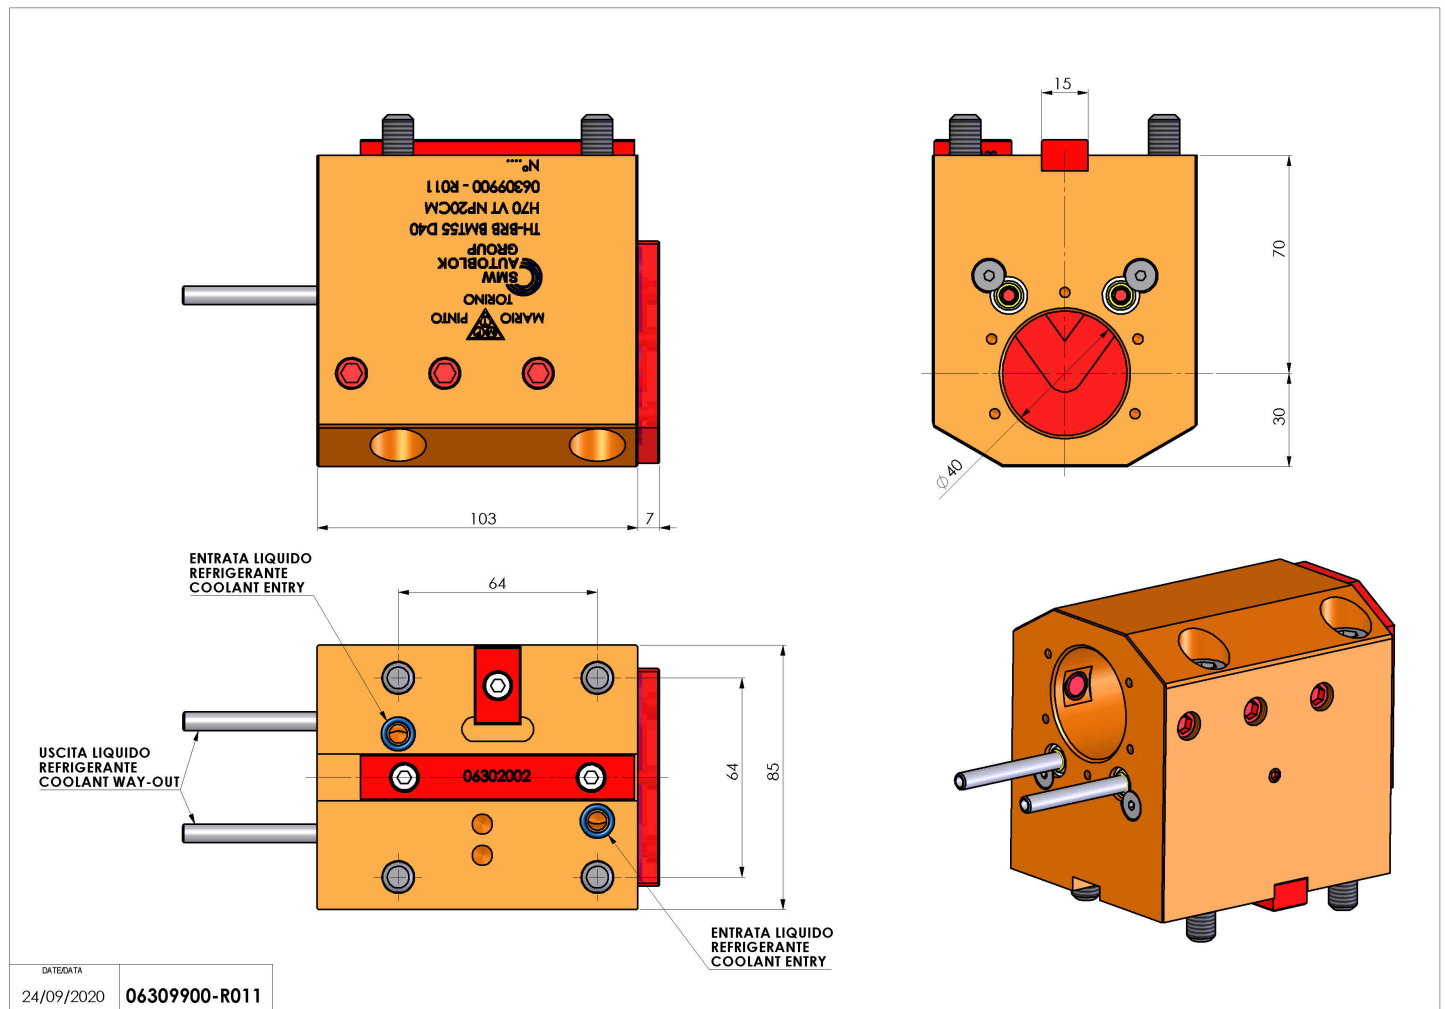

06309900 - TH-BRB BMT55 D40 H70 VT

Tipo	TH-BRB Portautensili statico portabareno
Attacco	BMT 55
Uscita utensile	TH porta bareno 40
Raffreddamento	Refrigerazione esterna / interna
H [mm]	70

Accessori	N.D.
Note	N.D.
Note per il montaggio	N.D.

Verificare sempre gli ingombri del portautensile in torretta

Salvo modifiche tecniche