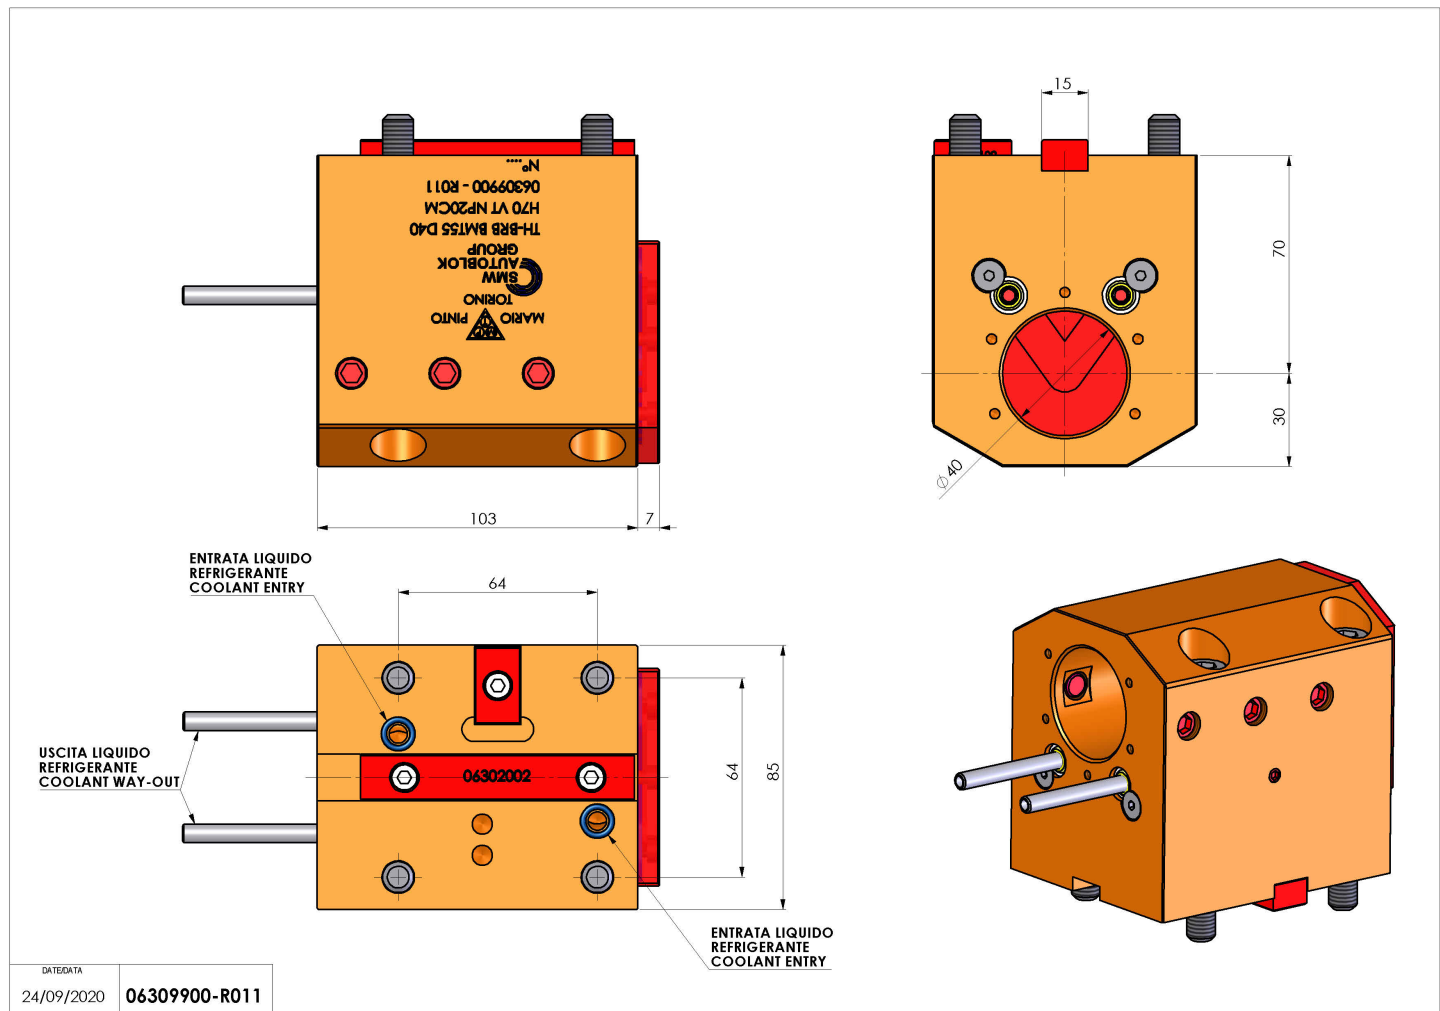

# 06309900 - TH-BRB BMT55 D40 H70 VT

|                        |   |
|------------------------|---|
| <b>Tipo</b>            | TH-BRB<br>Portautensili statico portabareno |
| <b>Attacco</b>         | BMT 55                                      |
| <b>Uscita utensile</b> | TH porta bareno 40                          |
| <b>Raffreddamento</b>  | Refrigerazione esterna / interna            |
| <b>H [mm]</b>          | 70  |

|                              |      |
|------------------------------|------|
| <b>Accessori</b>             | N.D. |
| <b>Note</b>                  | N.D. |
| <b>Note per il montaggio</b> | N.D. |

Verificare sempre gli ingombri del portautensile in torretta