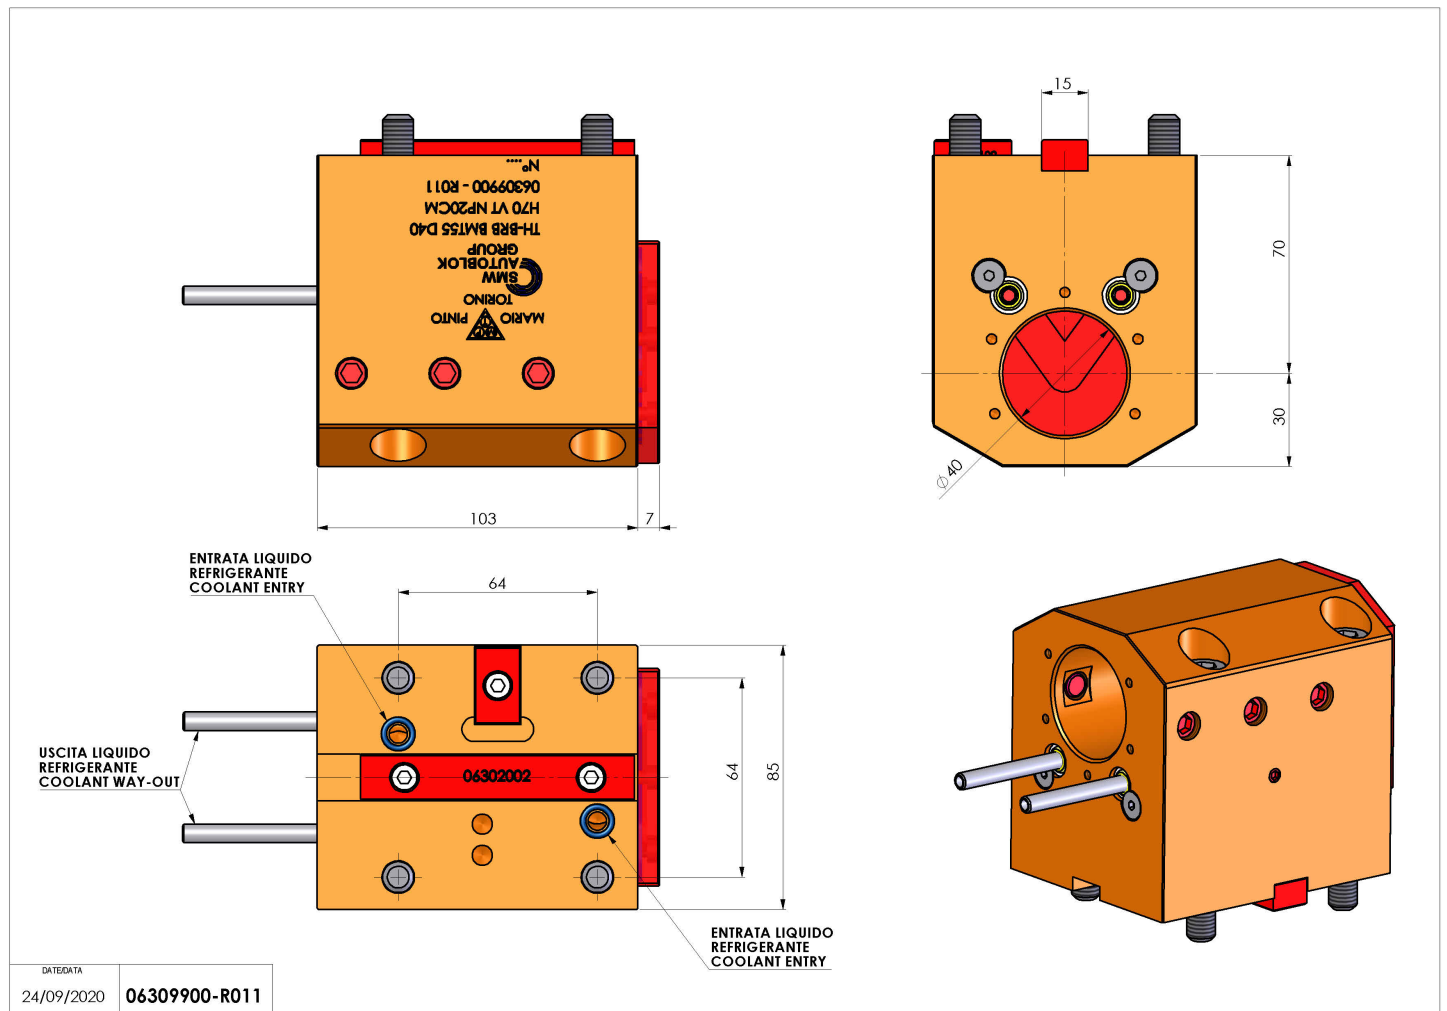

06309900 - TH-BRB BMT55 D40 H70 VT

Tipo	TH-BRB Portautensili statico portabareno
Attacco	BMT 55
Uscita utensile	TH porta bareno 40
Raffreddamento	Refrigerazione esterna / interna
H [mm]	70

Accessori	N.D.
Note	N.D.
Note per il montaggio	N.D.

Verificare sempre gli ingombri del portautensile in torretta

Salvo modifiche tecniche