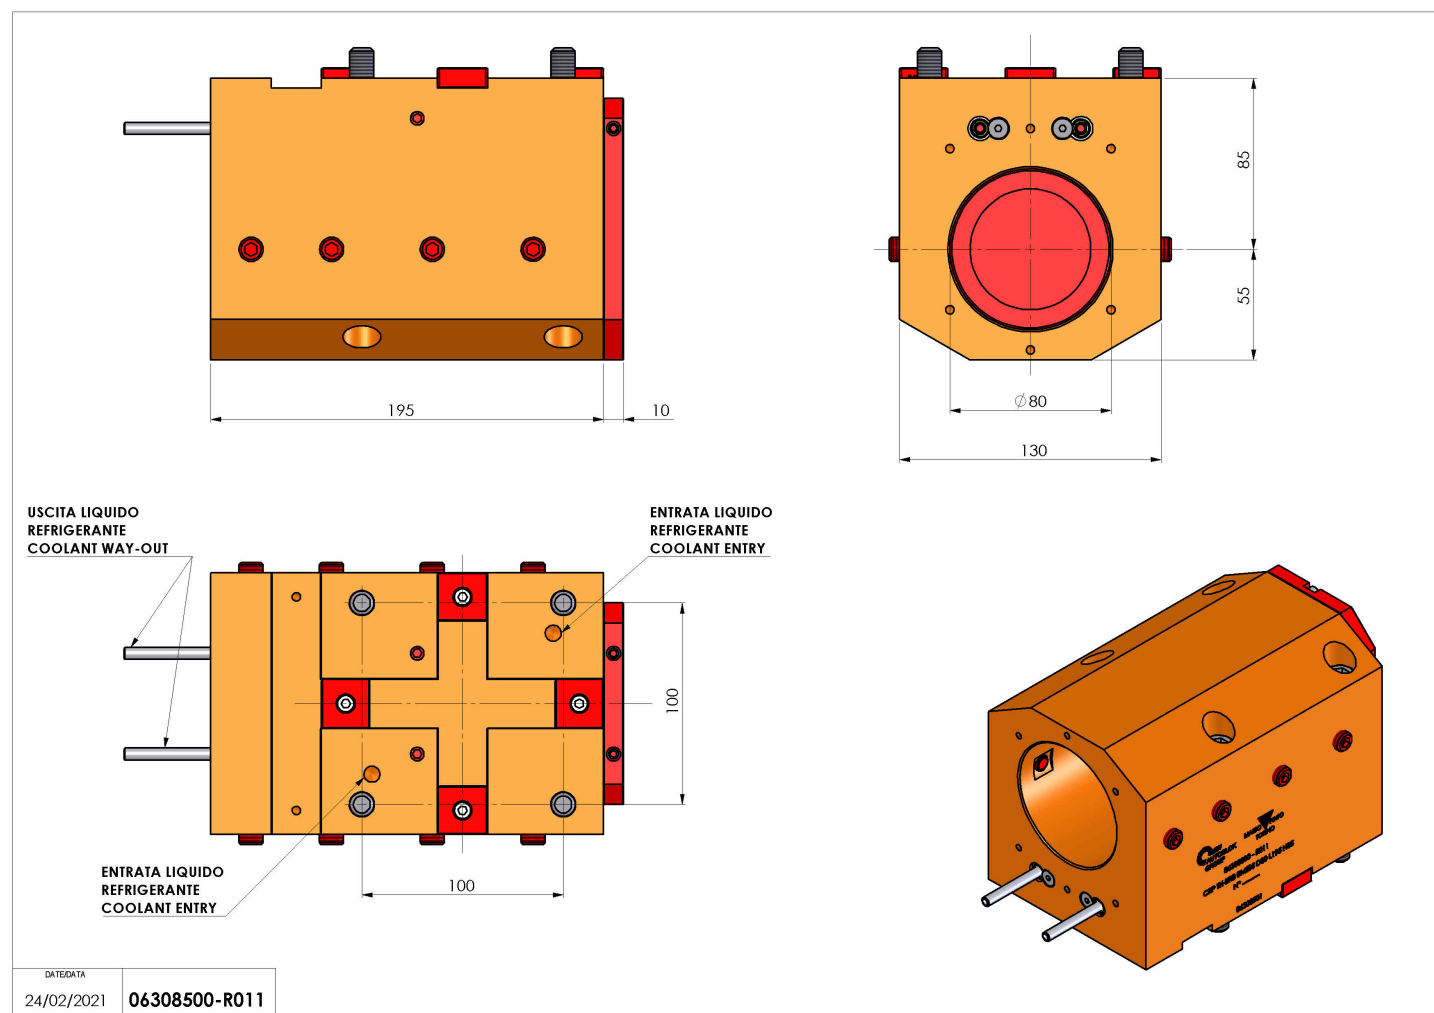

06308500 - TH-BRB BMT85 D80 L195 H85

Tipo	TH-BRB Portautensili statico portabareno
Attacco	BMT 85
Uscita utensile	TH porta bareno 80
Raffreddamento	Refrigerazione esterna / interna
H [mm]	85

Accessori	N.D.
Note	N.D.
Note per il montaggio	N.D.

Verificare sempre gli ingombri del portautensile in torretta

Salvo modifiche tecniche