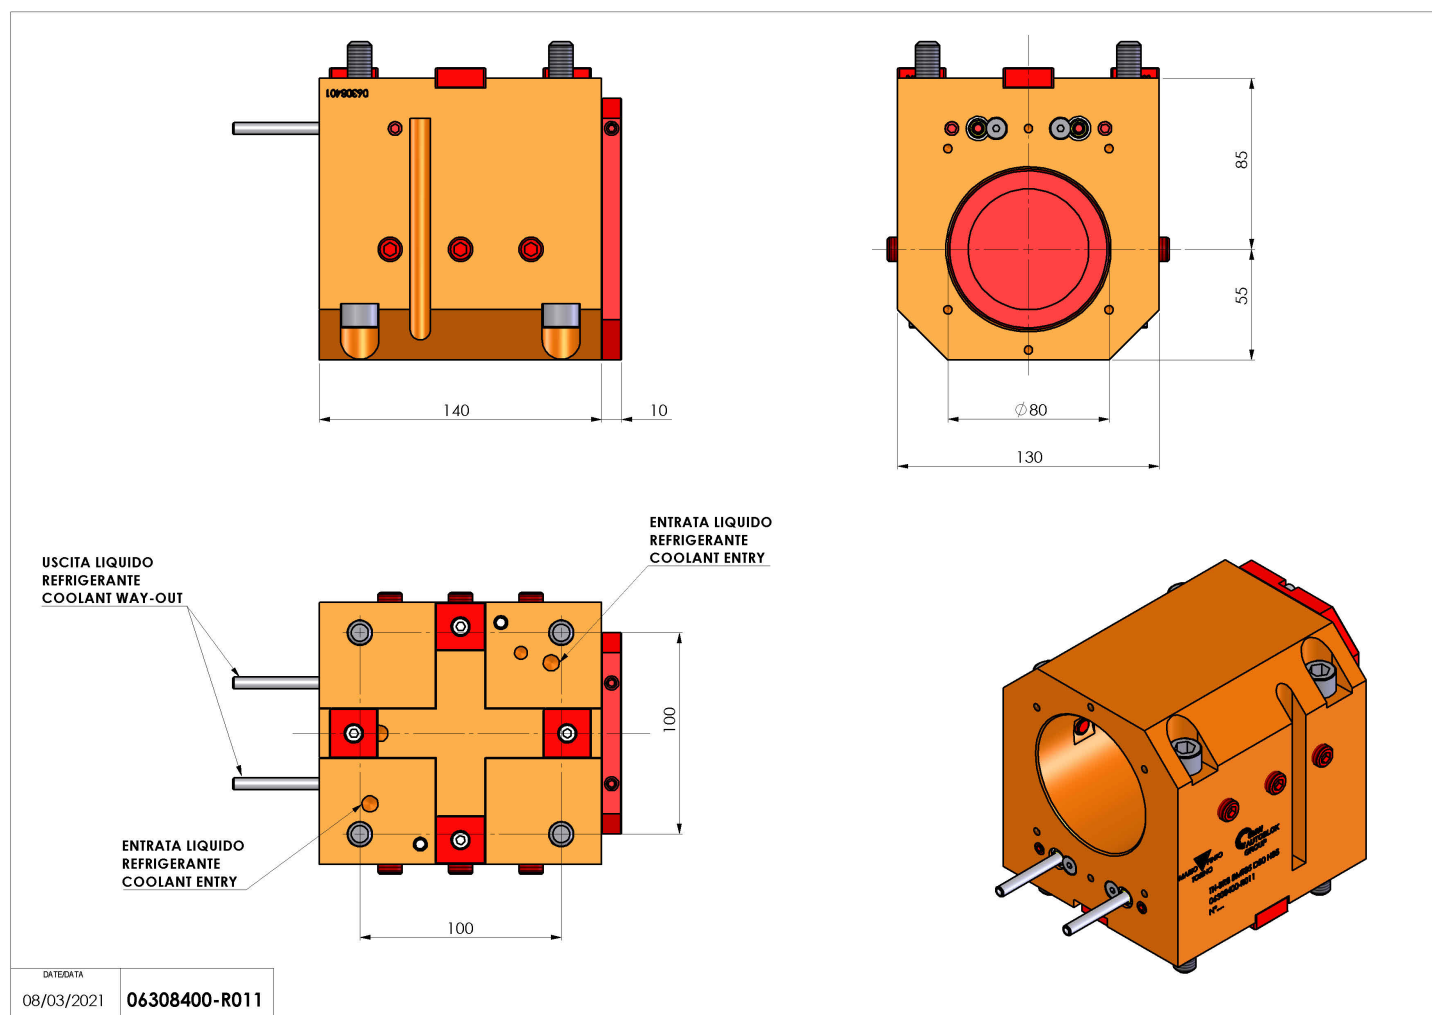

06308400 - TH-BRB BMT85 D80 H85

Tipo	TH-BRB Portautensili statico portabareno
Attacco	BMT 85
Uscita utensile	TH porta bareno 80
Raffreddamento	Refrigerazione esterna / interna
H [mm]	85

Accessori	N.D.
Note	N.D.
Note per il montaggio	N.D.

Verificare sempre gli ingombri del portautensile in torretta

Salvo modifiche tecniche

DATE/ATA
08/03/2021 **06308400-R011**