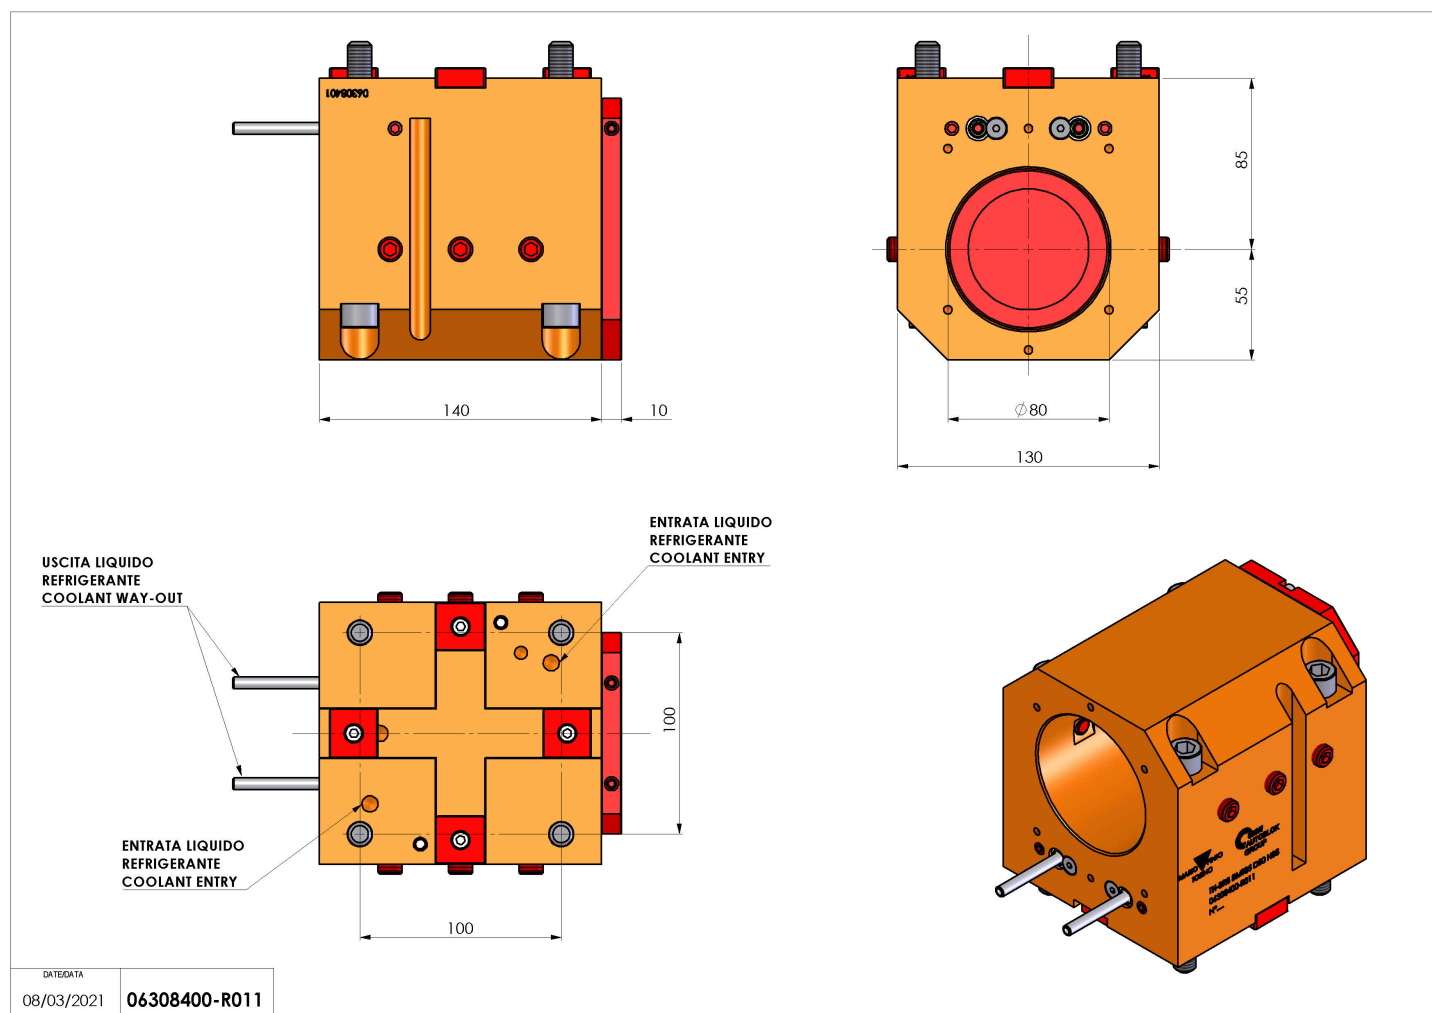

## 06308400 - TH-BRB BMT85 D80 H85

<b>Tipo</b>	TH-BRB Portautensili statico portabareno
<b>Attacco</b>	BMT 85
<b>Uscita utensile</b>	TH porta bareno 80
<b>Raffreddamento</b>	Refrigerazione esterna / interna
<b>H [mm]</b>	85

<b>Accessori</b>	N.D.
<b>Note</b>	N.D.
<b>Note per il montaggio</b>	N.D.

Verificare sempre gli ingombri del portautensile in torretta

Salvo modifiche tecniche

DATE/ATA  
08/03/2021 **06308400-R011**