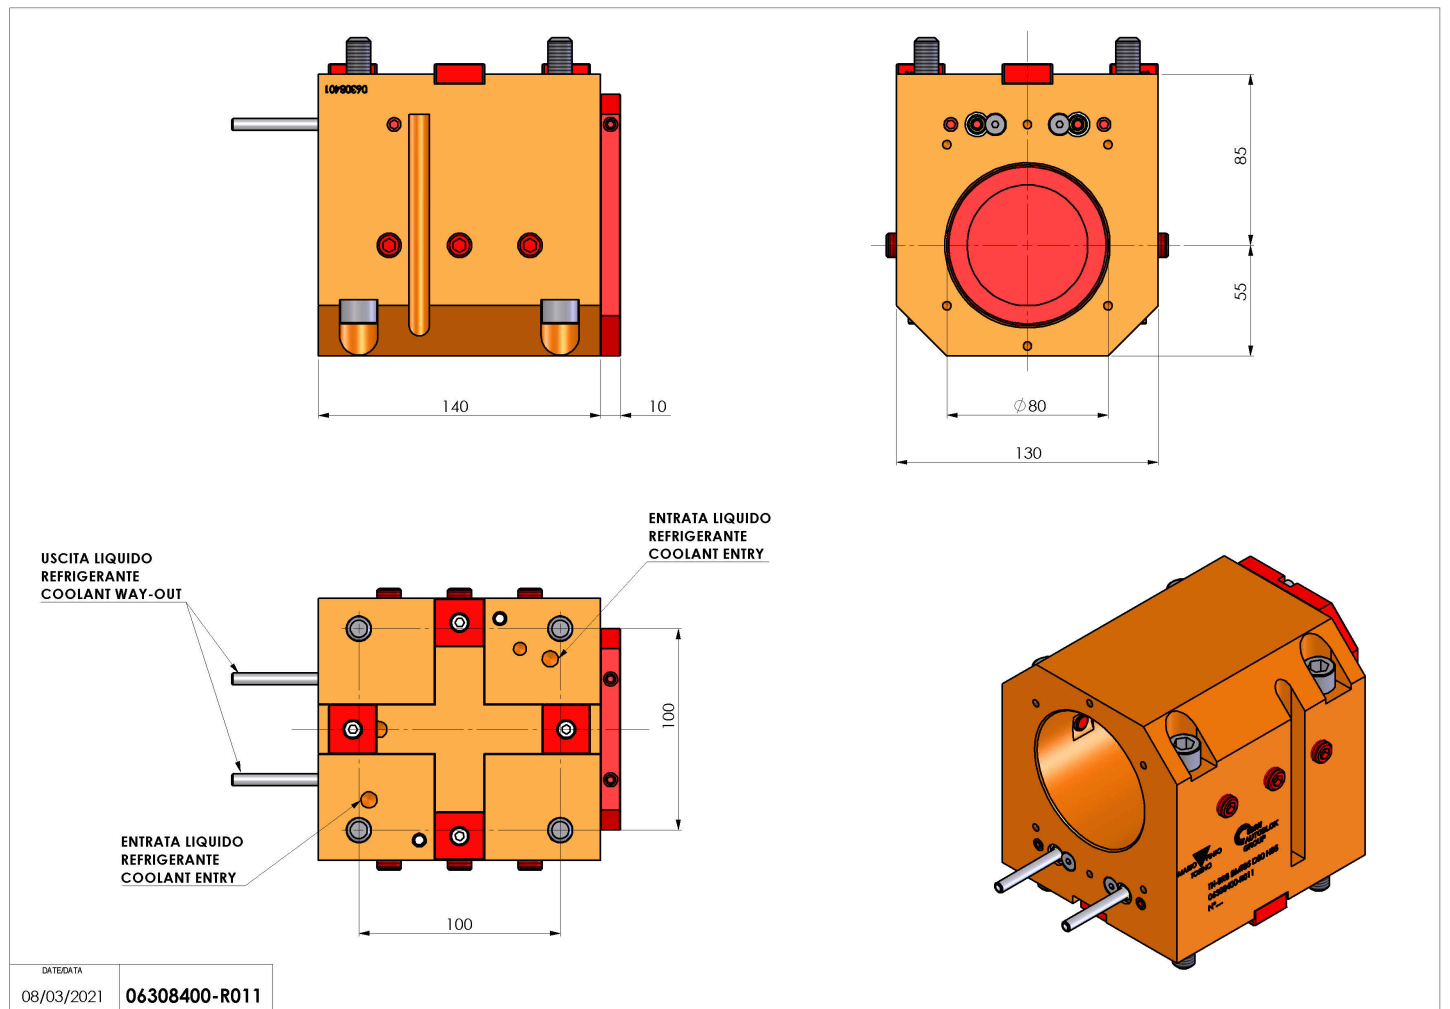

06308400 - TH-BRB BMT85 D80 H85

Tipo	TH-BRB Portautensili statico portabareno
Attacco	BMT 85
Uscita utensile	TH porta bareno 80
Raffreddamento	Refrigerazione esterna / interna
H [mm]	85
Accessori	N.D.
Note	N.D.
Note per il montaggio	N.D.

Verificare sempre gli ingombri del portautensile in torretta

Salvo modifiche tecniche