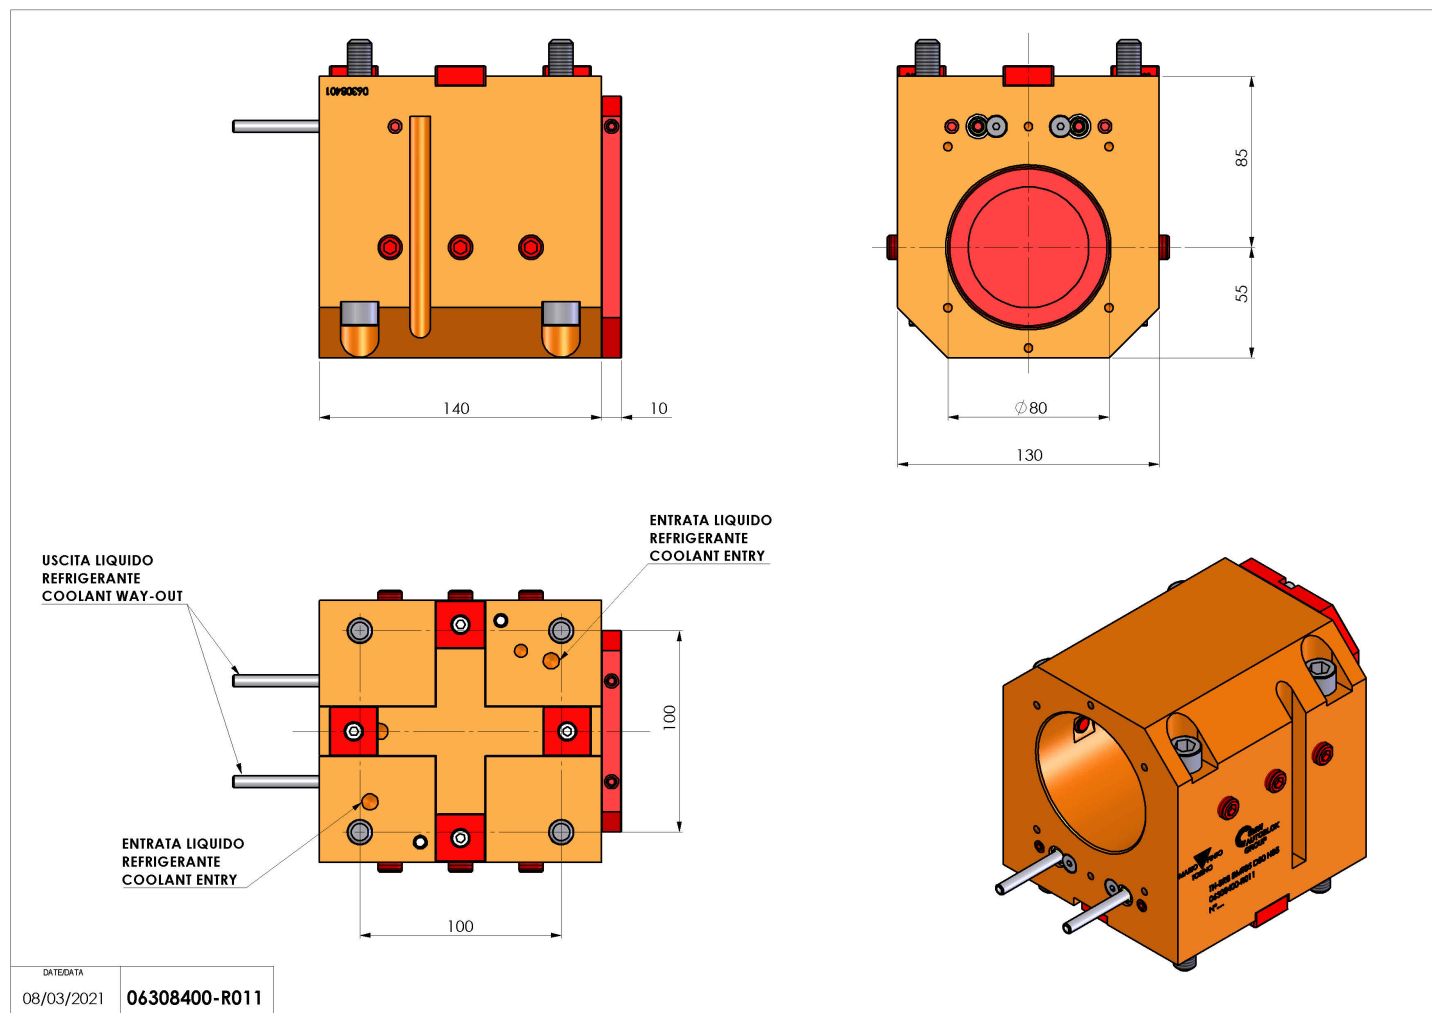

## 06308400 - TH-BRB BMT85 D80 H85

<b>Tipo</b>	TH-BRB Portautensili statico portabareno
<b>Attacco</b>	BMT 85
<b>Uscita utensile</b>	TH porta bareno 80
<b>Raffreddamento</b>	Refrigerazione esterna / interna
<b>H [mm]</b>	85

<b>Accessori</b>	N.D.
<b>Note</b>	N.D.
<b>Note per il montaggio</b>	N.D.

Verificare sempre gli ingombri del portautensile in torretta

Salvo modifiche tecniche

DATE/ATA  
08/03/2021 06308400-R011