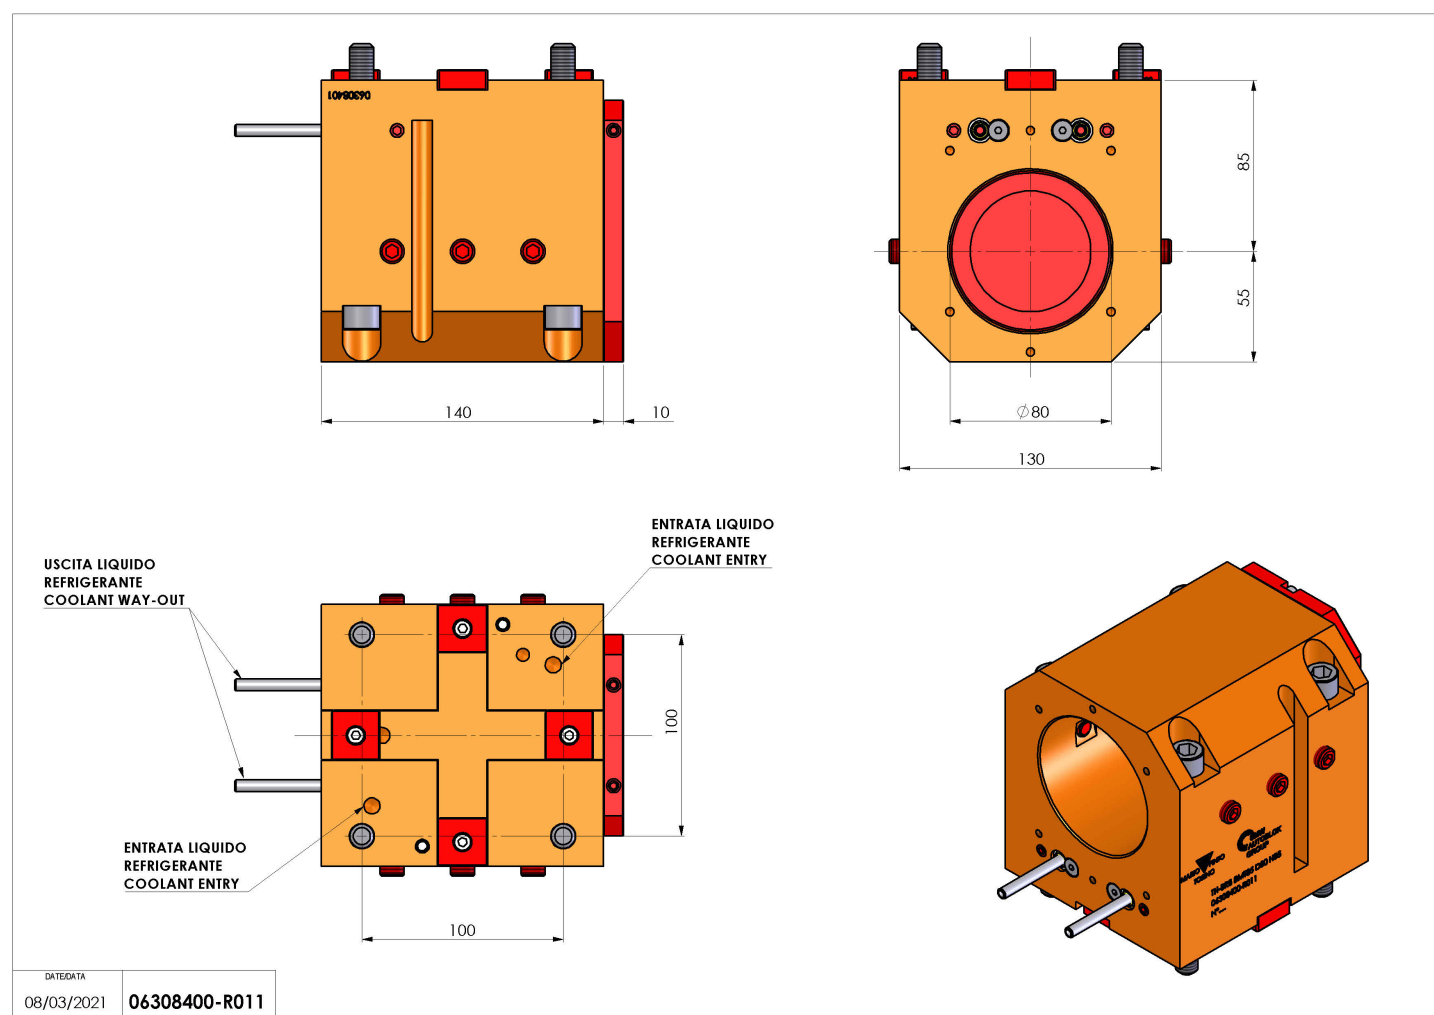

06308400 - TH-BRB BMT85 D80 H85

Tipo	TH-BRB Portautensili statico portabareno
Attacco	BMT 85
Uscita utensile	TH porta bareno 80
Raffreddamento	Refrigerazione esterna / interna
H [mm]	85

Accessori	N.D.
Note	N.D.
Note per il montaggio	N.D.

Verificare sempre gli ingombri del portautensile in torretta

Salvo modifiche tecniche

DATE/DATE
08/03/2021 **06308400-R011**