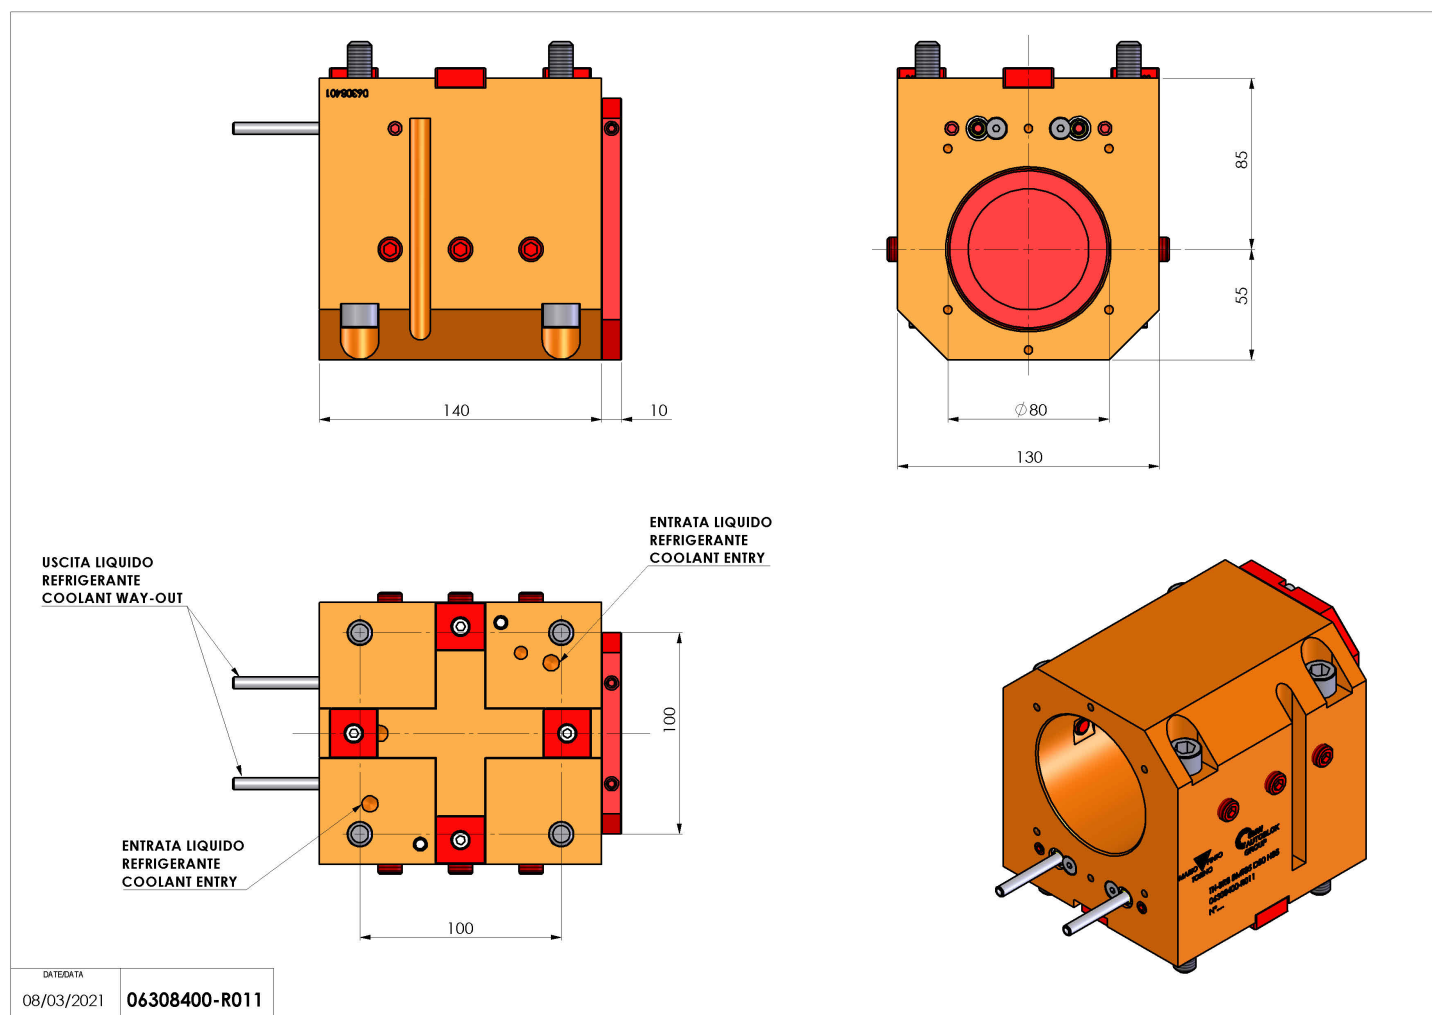

## 06308400 - TH-BRB BMT85 D80 H85

<b>Tipo</b>	TH-BRB Portautensili statico portabareno
<b>Attacco</b>	BMT 85
<b>Uscita utensile</b>	TH porta bareno 80
<b>Raffreddamento</b>	Refrigerazione esterna / interna
<b>H [mm]</b>	85

<b>Accessori</b>	N.D.
<b>Note</b>	N.D.
<b>Note per il montaggio</b>	N.D.

Verificare sempre gli ingombri del portautensile in torretta

Salvo modifiche tecniche