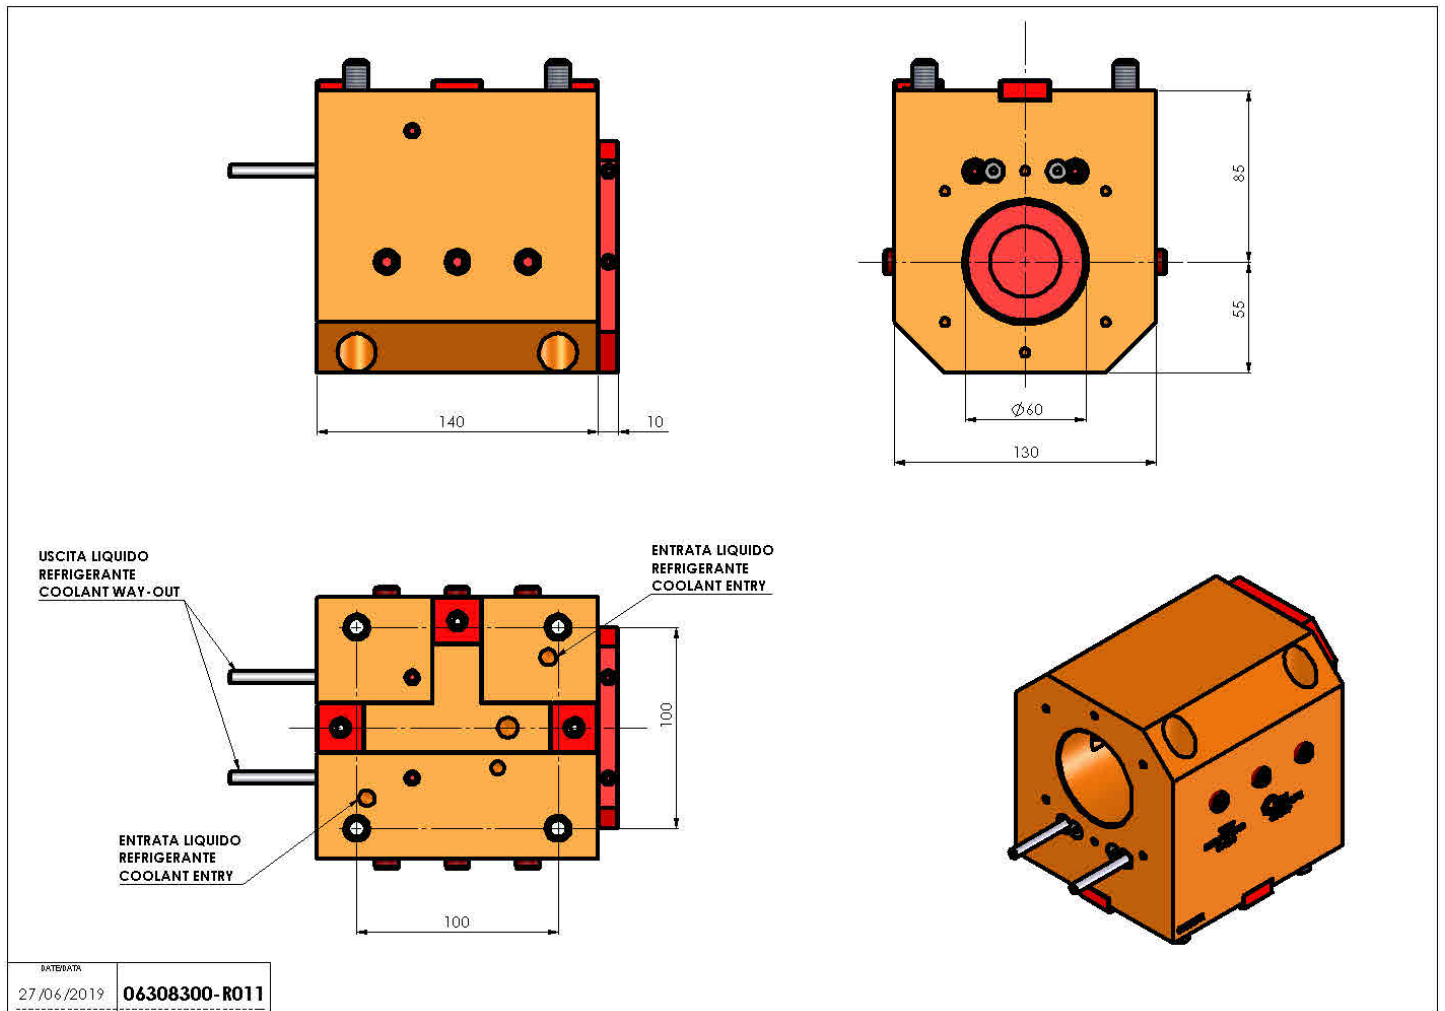

06308300 - TH-BRB BMT85 D60 H85

Tipo	TH-BRB Portautensili statico portabareno
Attacco	BMT 85
Uscita utensile	TH porta bareno 60
Raffreddamento	Refrigerazione esterna / interna
H [mm]	85
	
Accessori	N.D.
Note	N.D.
Note per il montaggio	N.D.

Verificare sempre gli ingombri del portautensile in torretta

Salvo modifiche tecniche