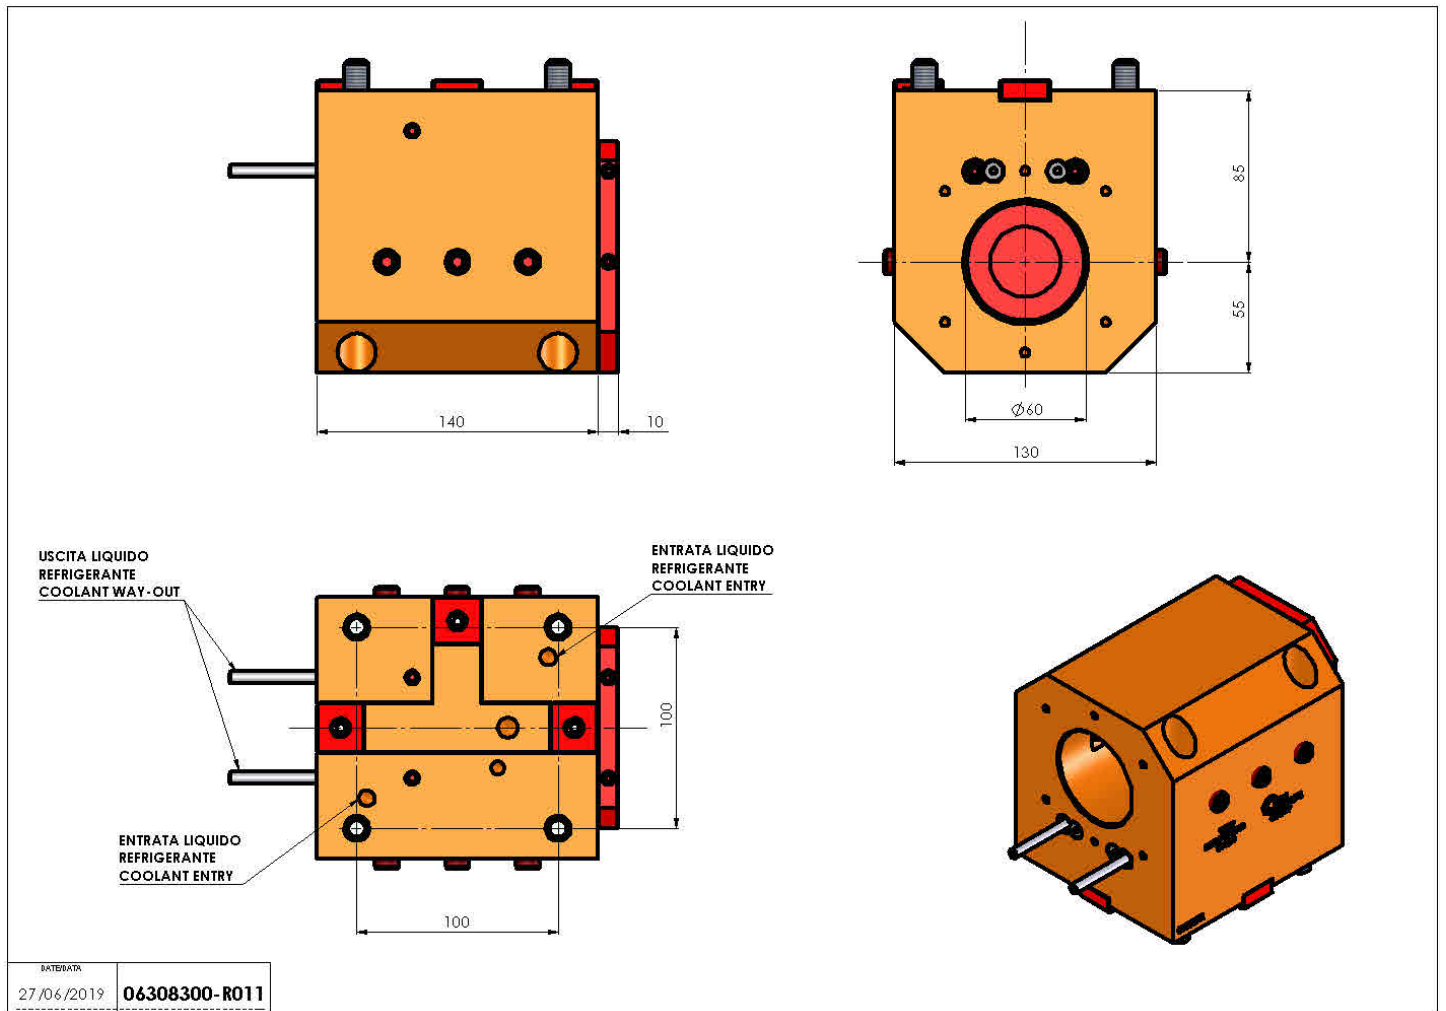

**06308300 - TH-BRB BMT85 D60 H85**

<b>Tipo</b>	TH-BRB Portautensili statico portabareno
<b>Attacco</b>	BMT 85
<b>Uscita utensile</b>	TH porta bareno 60
<b>Raffreddamento</b>	Refrigerazione esterna / interna
<b>H [mm]</b>	85
	
<b>Accessori</b>	N.D.
<b>Note</b>	N.D.
<b>Note per il montaggio</b>	N.D.

Verificare sempre gli ingombri del portautensile in torretta

Salvo modifiche tecniche