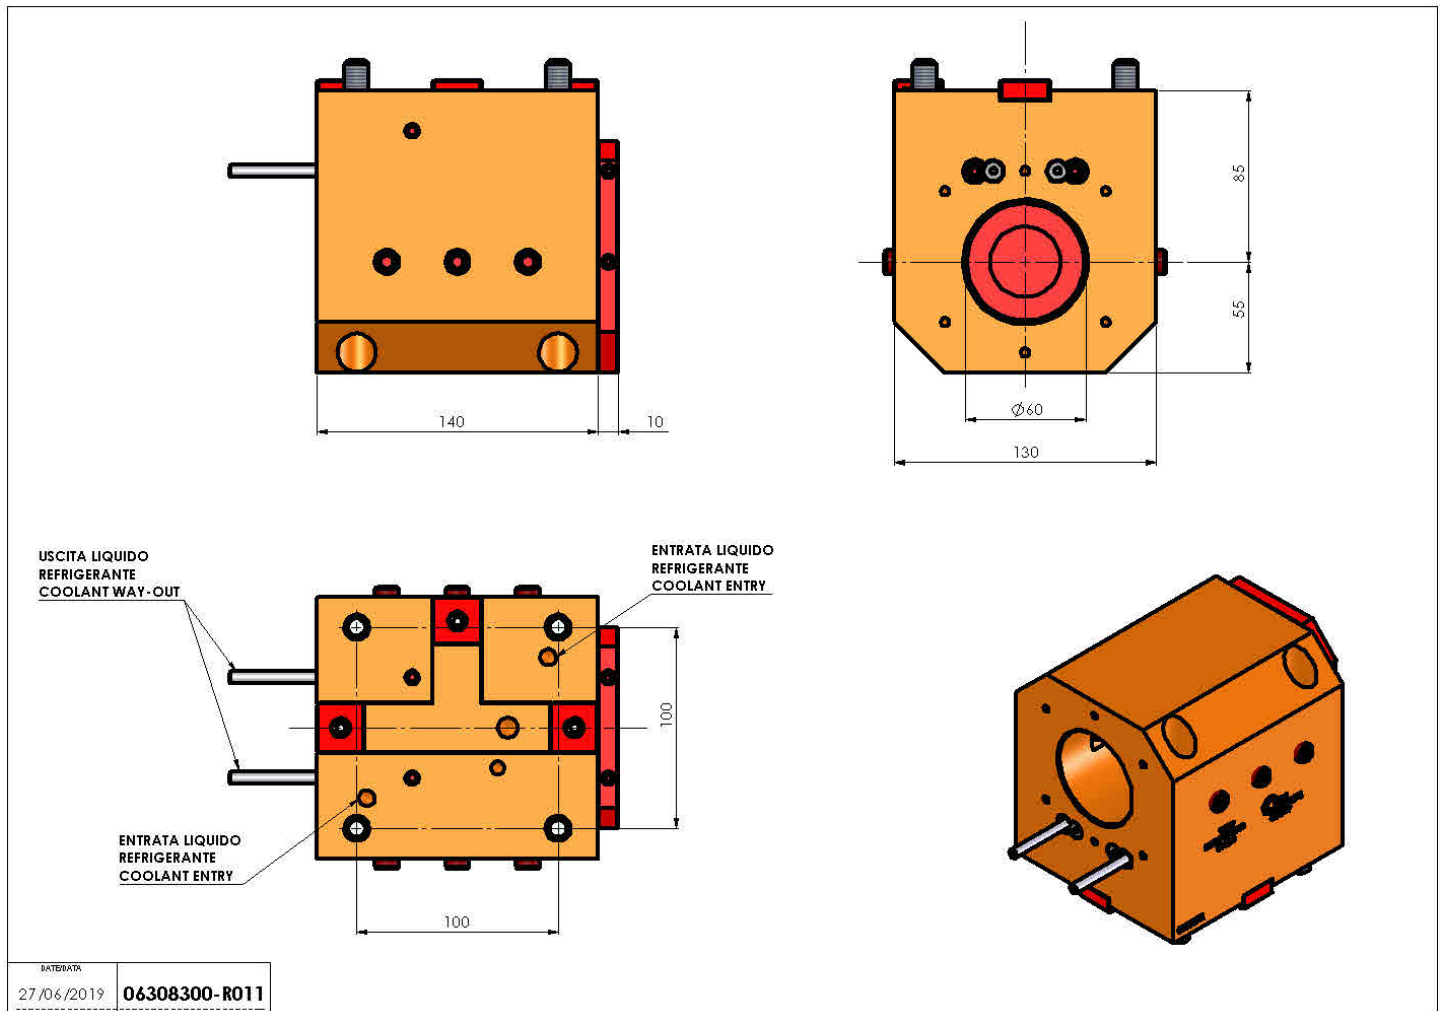

06308300 - TH-BRB BMT85 D60 H85

Tipo	TH-BRB Portautensili statico portabareno
Attacco	BMT 85
Uscita utensile	TH porta bareno 60
Raffreddamento	Refrigerazione esterna / interna
H [mm]	85
	
Accessori	N.D.
Note	N.D.
Note per il montaggio	N.D.

Verificare sempre gli ingombri del portautensile in torretta

Salvo modifiche tecniche