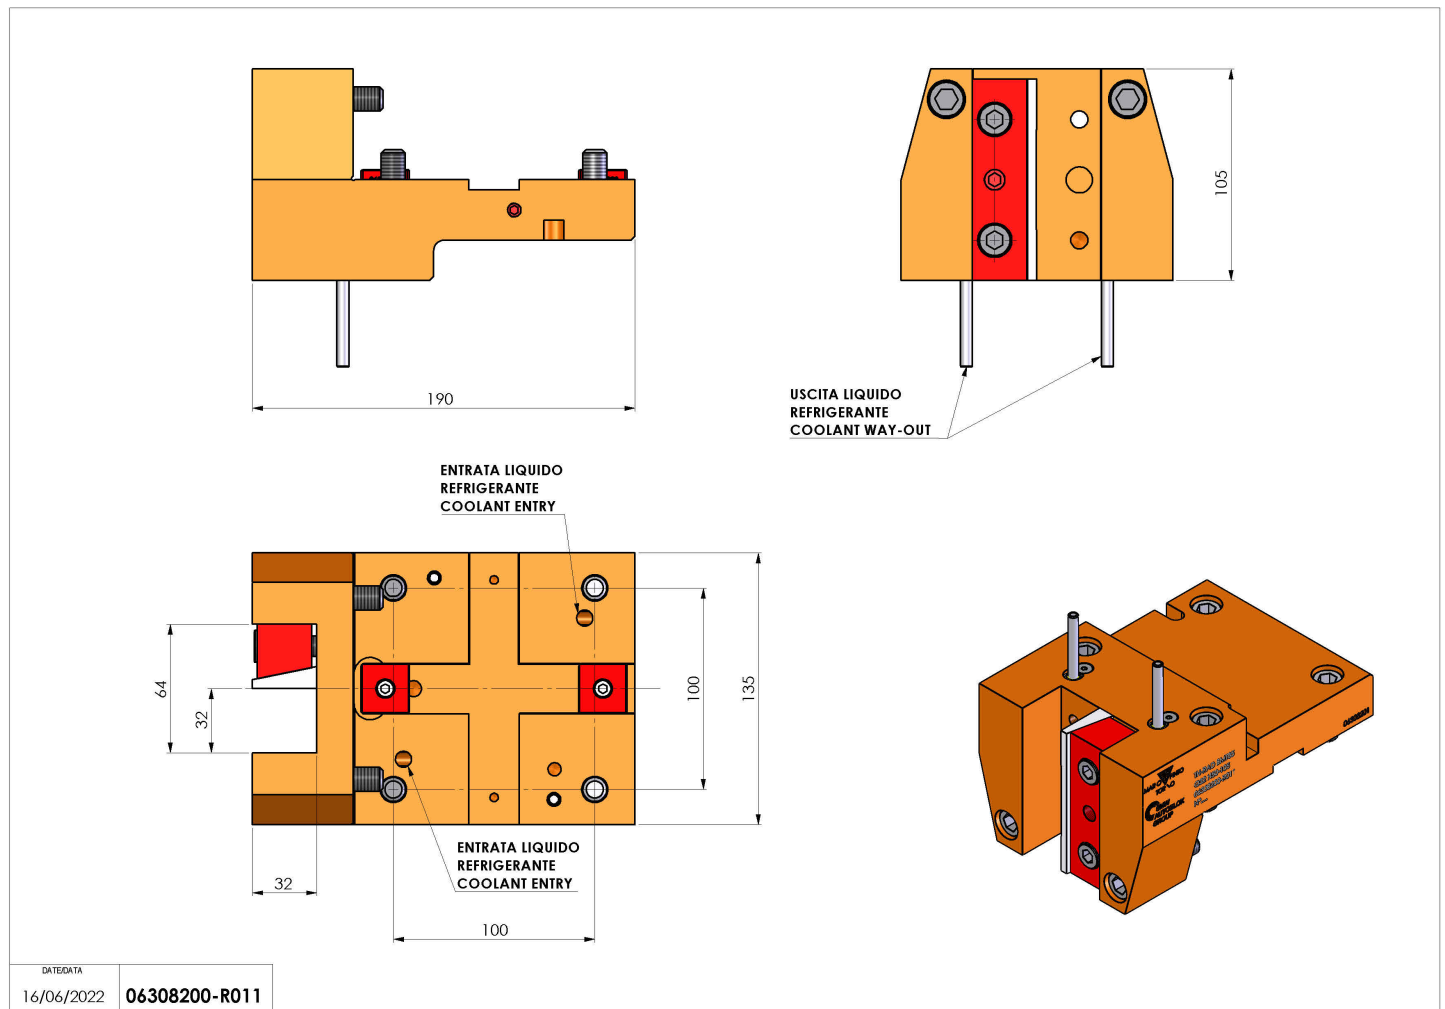

06308200 - TH-RAD BMT85 Q32 H50-105

Tipo	TH-RAD Portautensili statico radiale
Attacco	BMT 85
Uscita utensile	TH radiale 32x32
Raffreddamento	Refrigerazione esterna
H [mm]	105

Accessori	N.D.
Note	N.D.
Note per il montaggio	N.D.

Verificare sempre gli ingombri del portautensile in torretta

DATE/DATE	16/06/2022
06308200-R011	

Salvo modifiche tecniche