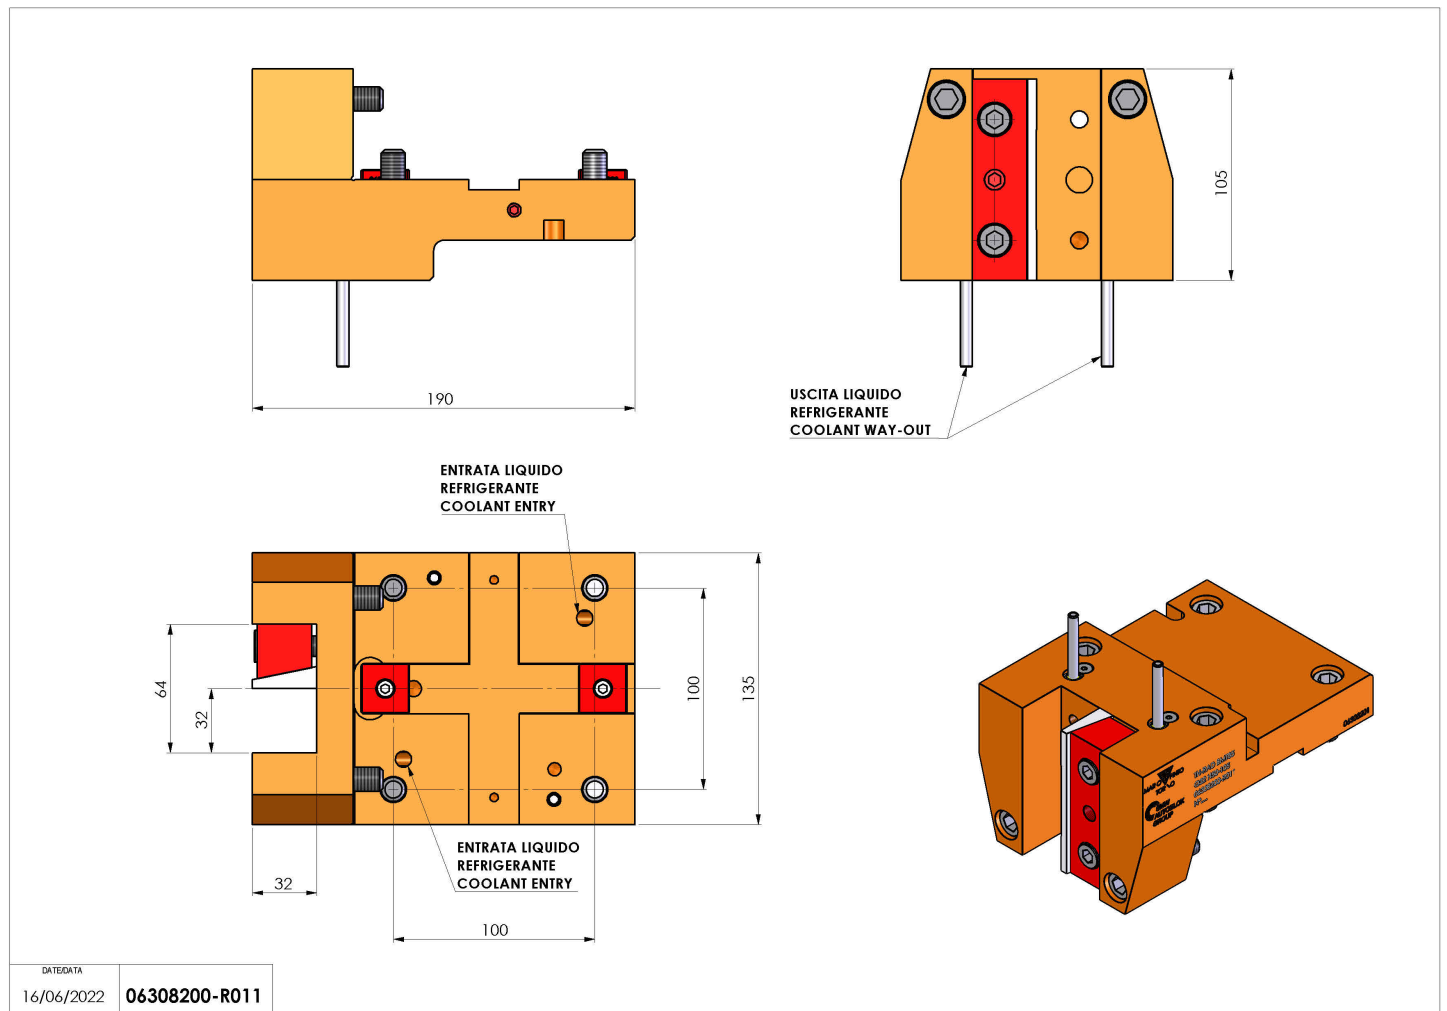

06308200 - TH-RAD BMT85 Q32 H50-105

Tipo	TH-RAD Portautensili statico radiale
Attacco	BMT 85
Uscita utensile	TH radiale 32x32
Raffreddamento	Refrigerazione esterna
H [mm]	105

Accessori	N.D.
Note	N.D.
Note per il montaggio	N.D.

Verificare sempre gli ingombri del portautensile in torretta

DATE/GRA	16/06/2022
CODICE	06308200-R011

Salvo modifiche tecniche