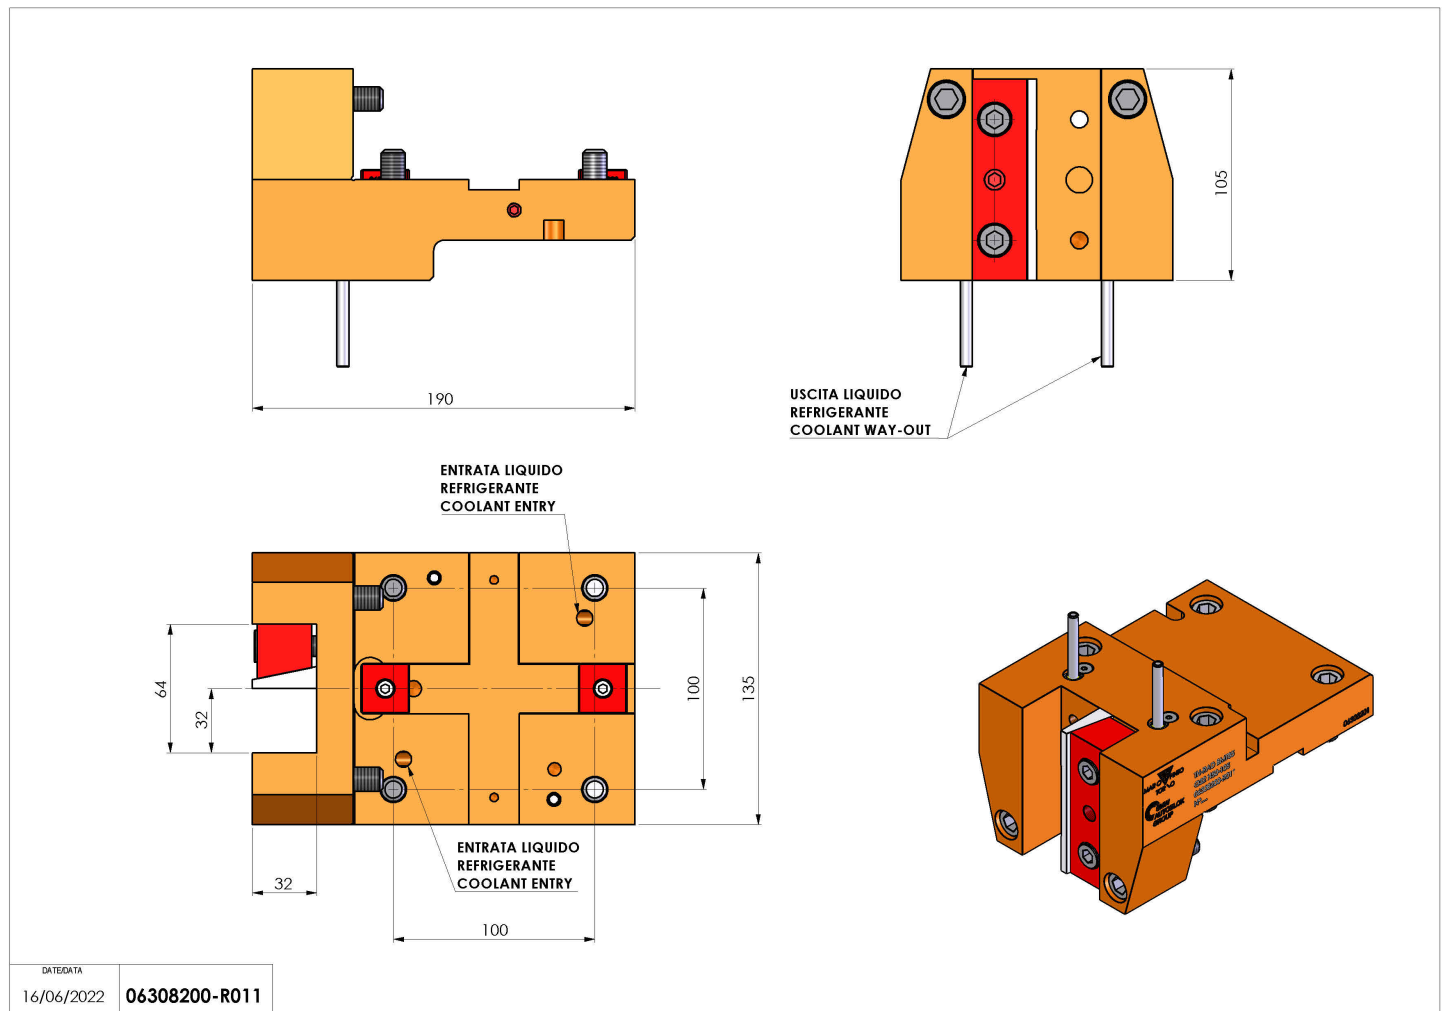

# 06308200 - TH-RAD BMT85 Q32 H50-105

<b>Tipo</b>	TH-RAD Portautensili statico radiale
<b>Attacco</b>	BMT 85
<b>Uscita utensile</b>	TH radiale 32x32
<b>Raffreddamento</b>	Refrigerazione esterna
<b>H [mm]</b>	105

<b>Accessori</b>	N.D.
<b>Note</b>	N.D.
<b>Note per il montaggio</b>	N.D.

Verificare sempre gli ingombri del portautensile in torretta

DATE DATA  
16/06/2022 **06308200-R011**

Salvo modifiche tecniche