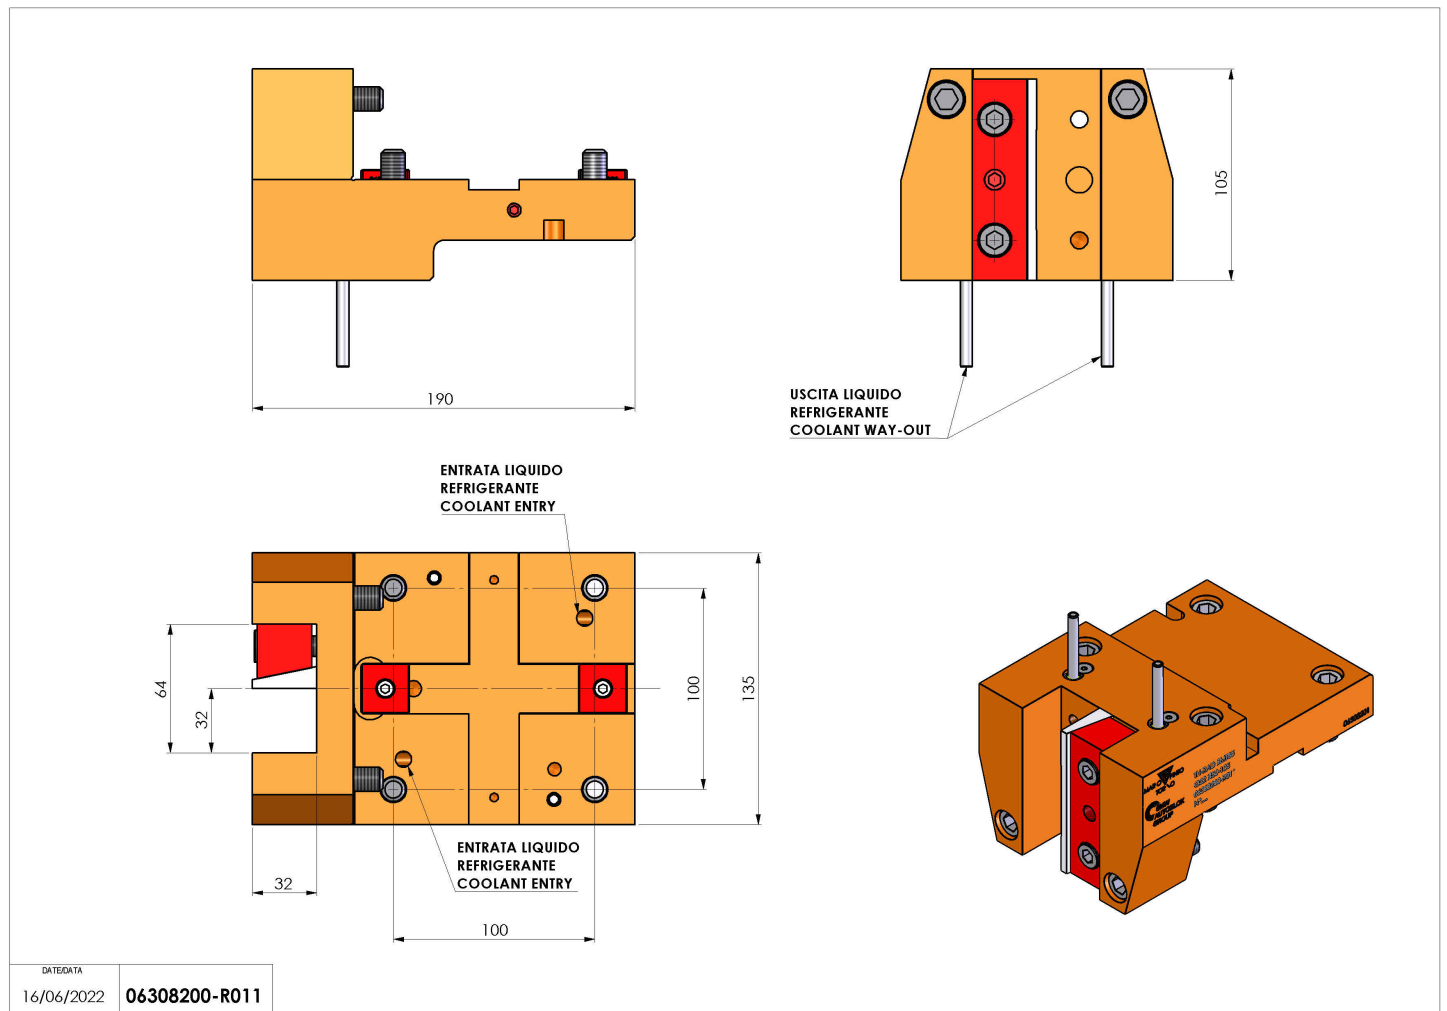

# 06308200 - TH-RAD BMT85 Q32 H50-105

<b>Tipo</b>	TH-RAD Portautensili statico radiale
<b>Attacco</b>	BMT 85
<b>Uscita utensile</b>	TH radiale 32x32
<b>Raffreddamento</b>	Refrigerazione esterna
<b>H [mm]</b>	105

<b>Accessori</b>	N.D.
<b>Note</b>	N.D.
<b>Note per il montaggio</b>	N.D.

Verificare sempre gli ingombri del portautensile in torretta

DATE/ATA	16/06/2022	06308200-R011
----------	------------	---------------