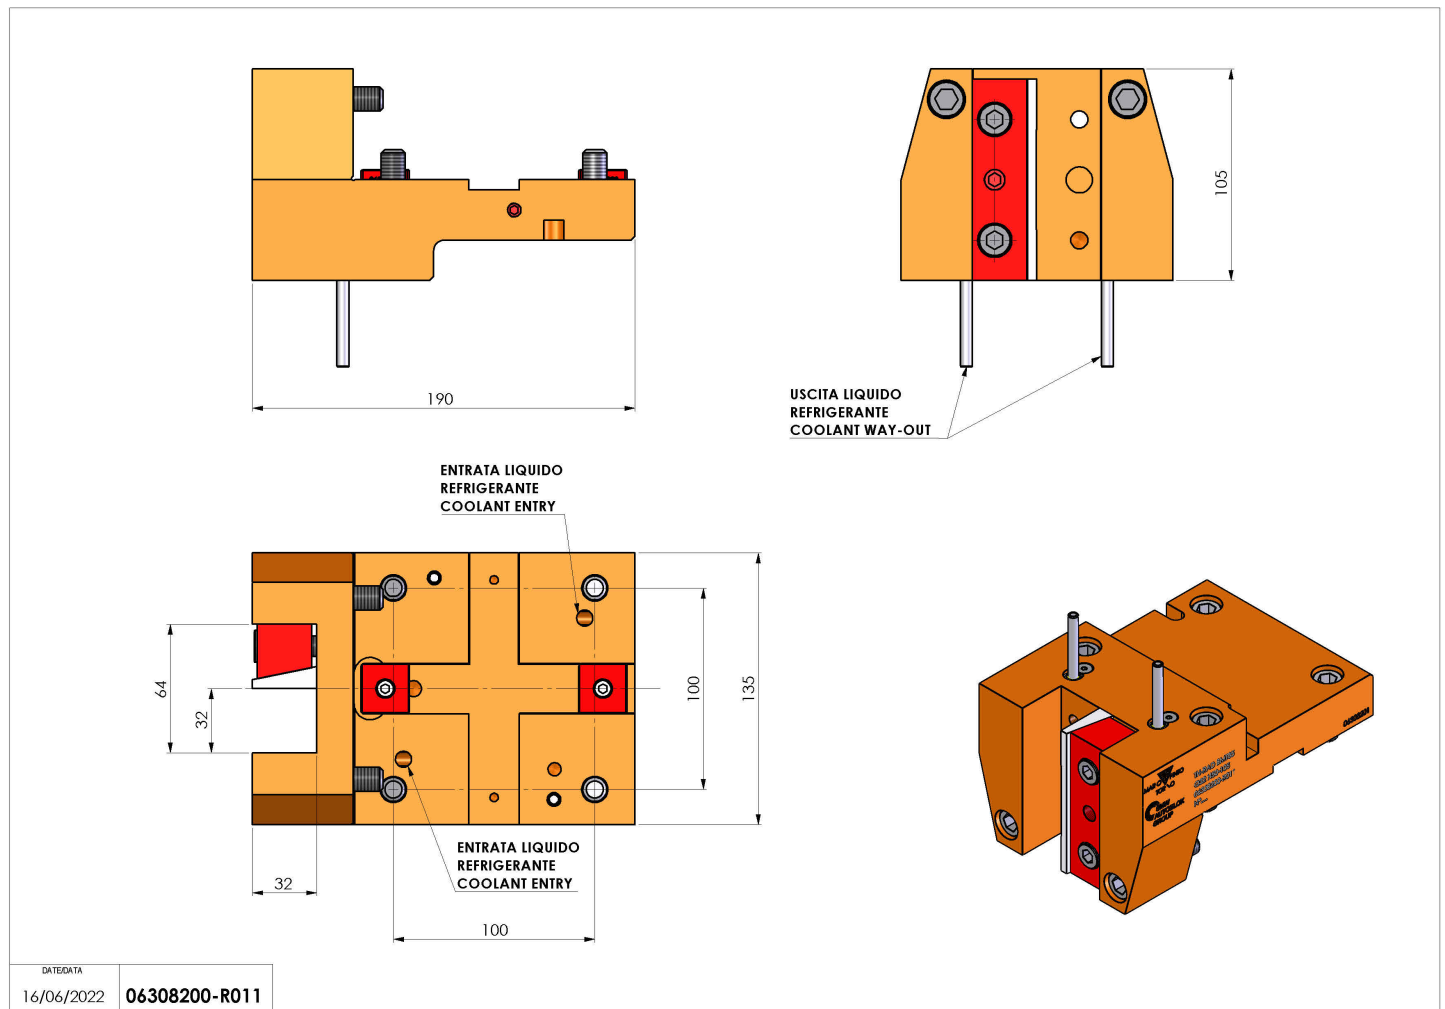

06308200 - TH-RAD BMT85 Q32 H50-105

Tipo	TH-RAD Portautensili statico radiale
Attacco	BMT 85
Uscita utensile	TH radiale 32x32
Raffreddamento	Refrigerazione esterna
H [mm]	105

Accessori	N.D.
Note	N.D.
Note per il montaggio	N.D.

Verificare sempre gli ingombri del portautensile in torretta

DATE/ATA	16/06/2022	06308200-R011
----------	------------	---------------

Salvo modifiche tecniche