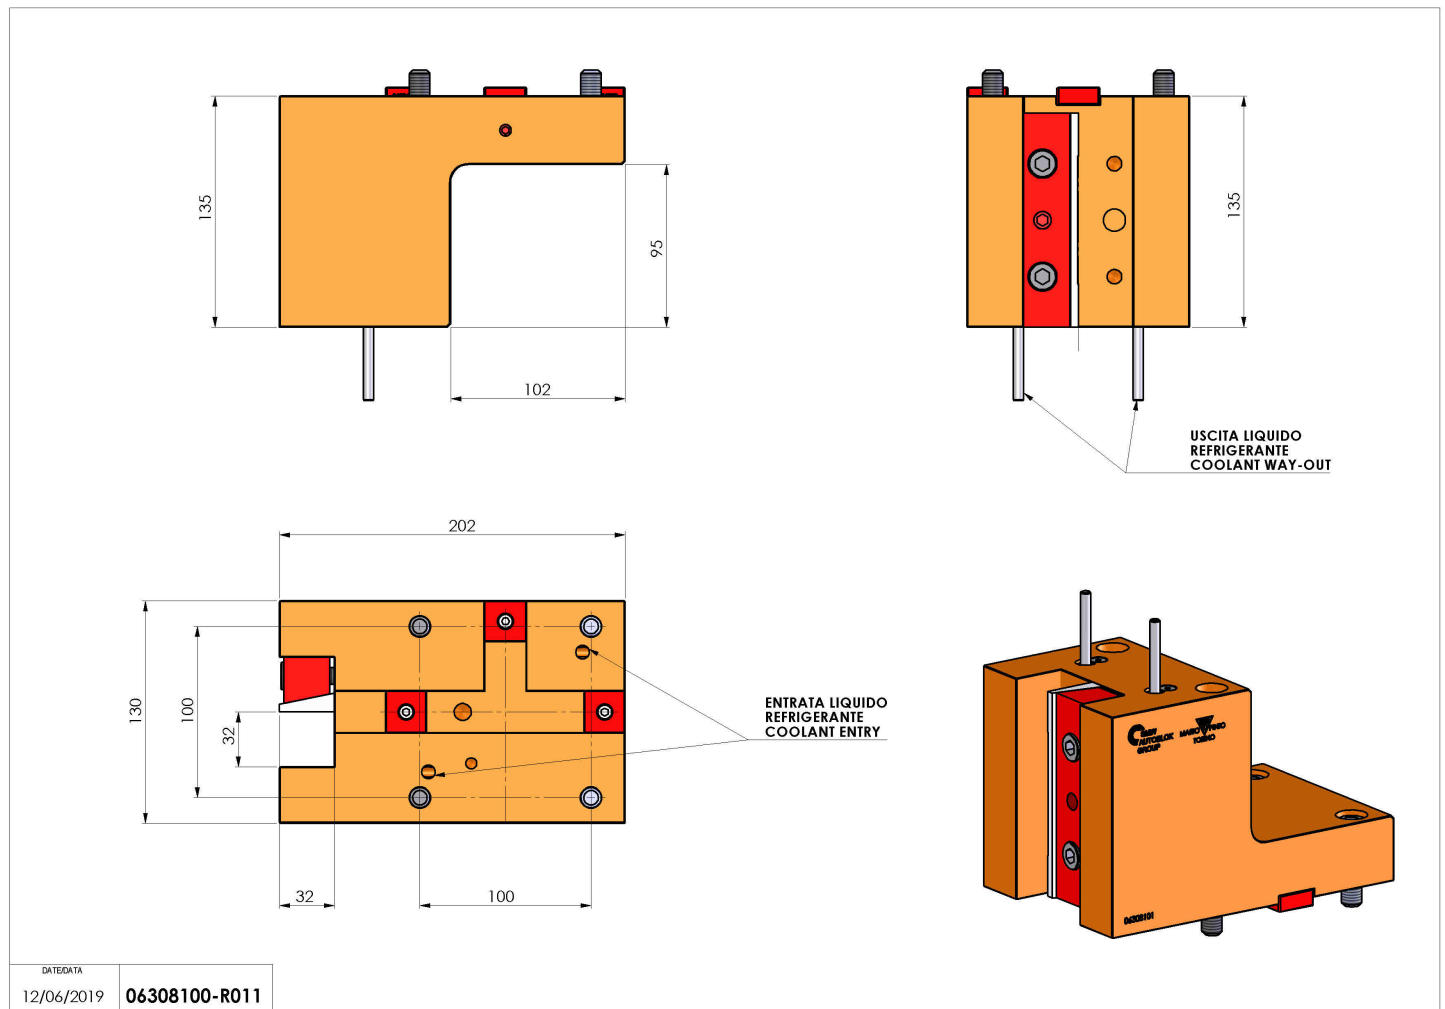

## 06308100 - TH-RAD BMT85 Q32 H135

<b>Tipo</b>	TH-RAD Portautensili statico radiale
<b>Attacco</b>	BMT 85
<b>Uscita utensile</b>	TH radiale 32x32
<b>Raffreddamento</b>	Refrigerazione esterna
<b>H [mm]</b>	135

<b>Accessori</b>	N.D.
<b>Note</b>	N.D.
<b>Note per il montaggio</b>	N.D.

Verificare sempre gli ingombri del portautensile in torretta

DATE/DATE	12/06/2019	06308100-R011
-----------	------------	---------------