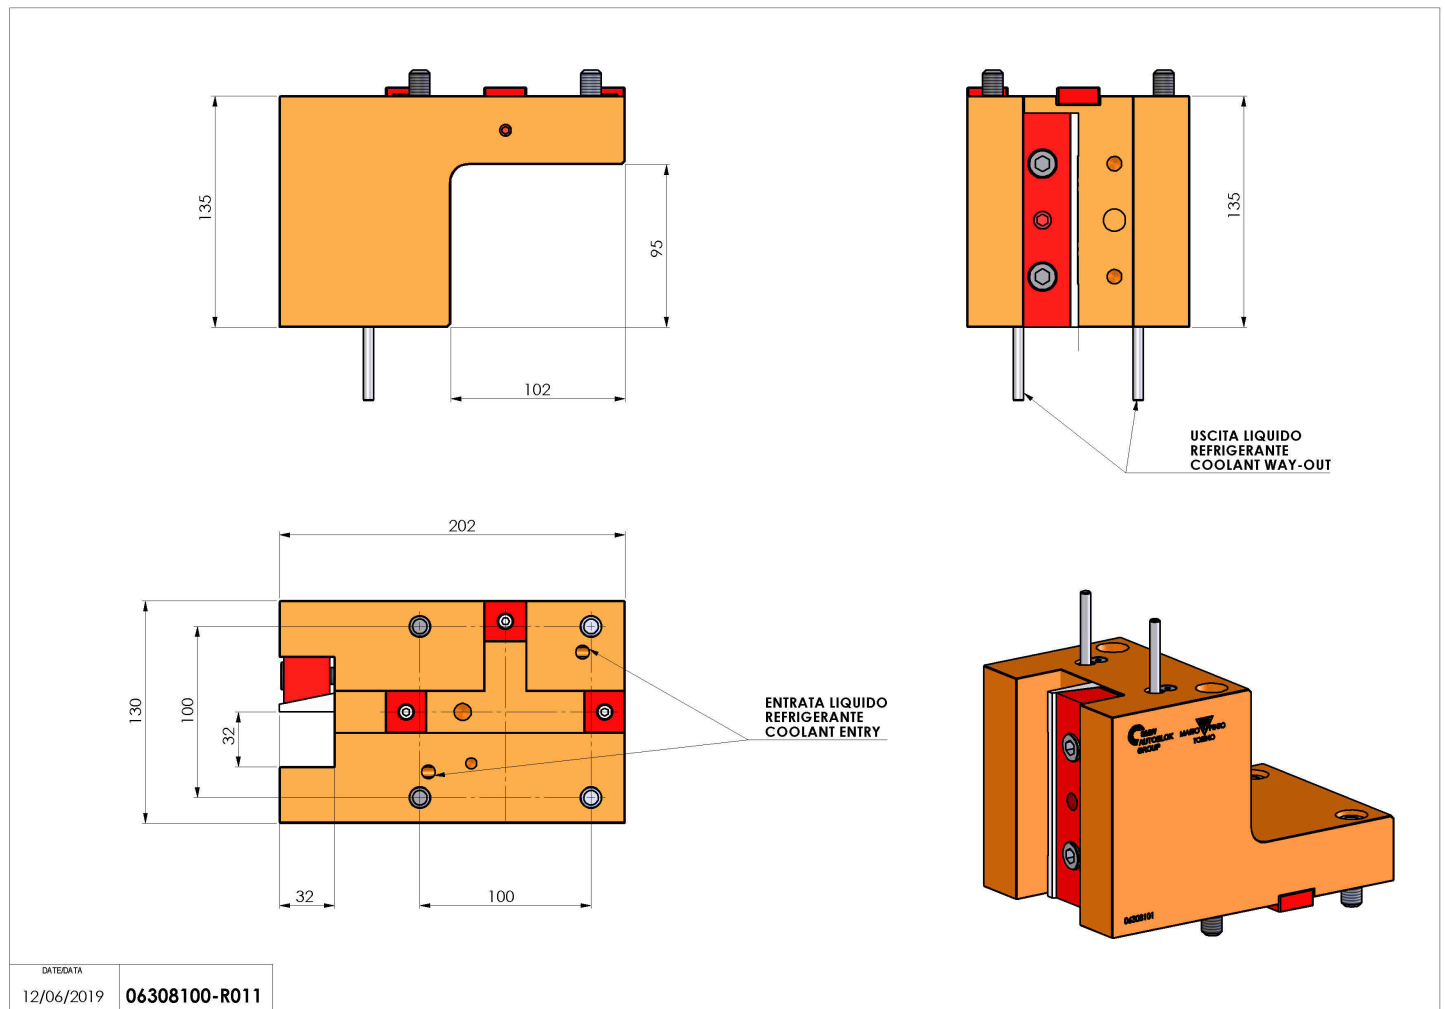

06308100 - TH-RAD BMT85 Q32 H135

Tipo	TH-RAD Portautensili statico radiale
Attacco	BMT 85
Uscita utensile	TH radiale 32x32
Raffreddamento	Refrigerazione esterna
H [mm]	135

Accessori	N.D.
Note	N.D.
Note per il montaggio	N.D.

Verificare sempre gli ingombri del portautensile in torretta

DATE/DATE	12/06/2019	06308100-R011
-----------	------------	---------------

Salvo modifiche tecniche