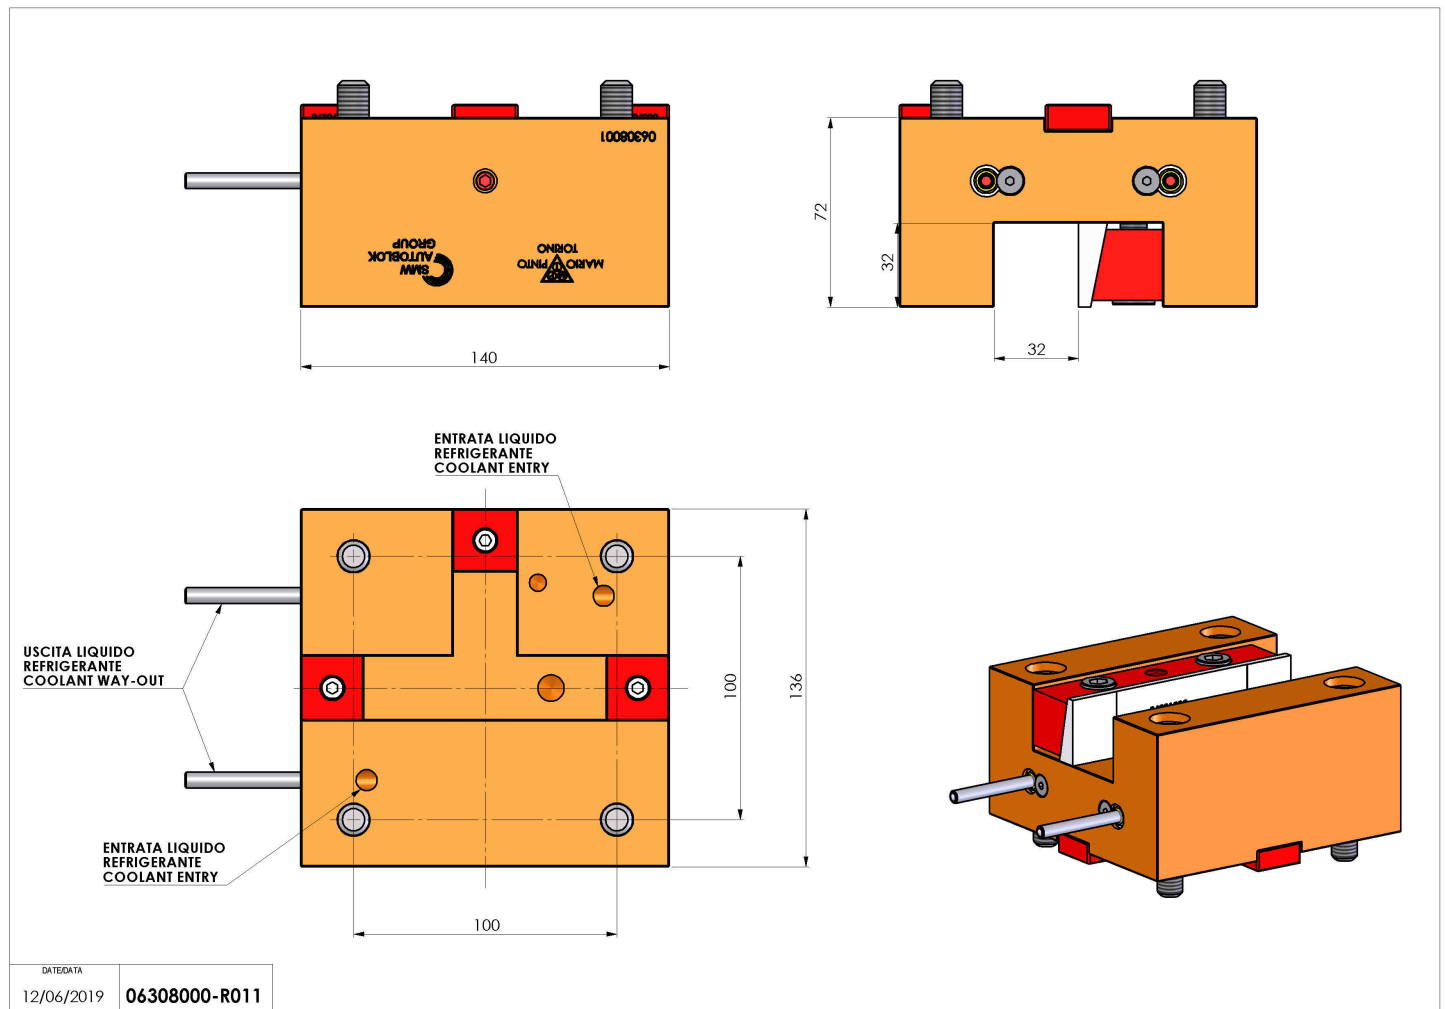

06308000 - TH-AX BMT85 Q32 H72

Tipo	TH-AX Portautensili statico assiale
Attacco	BMT 85
Uscita utensile	TH assiale 32x32
Raffreddamento	Refrigerazione esterna
H [mm]	72

Accessori	N.D.
Note	N.D.
Note per il montaggio	N.D.

Verificare sempre gli ingombri del portautensile in torretta

Salvo modifiche tecniche