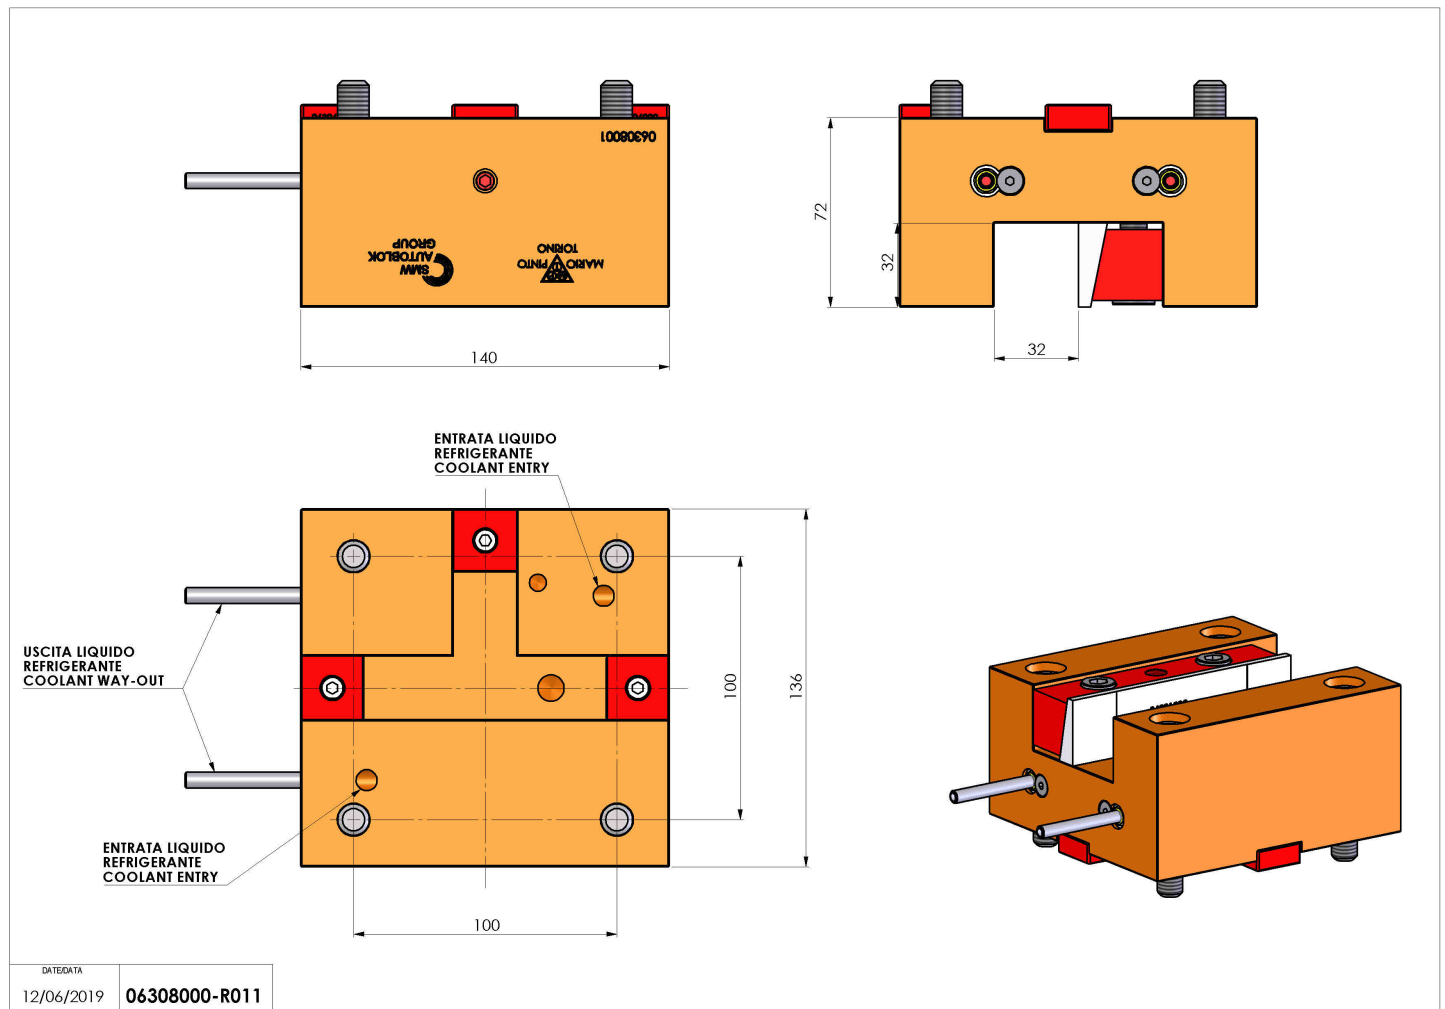

06308000 - TH-AX BMT85 Q32 H72

Tipo	TH-AX Portautensili statico assiale
Attacco	BMT 85
Uscita utensile	TH assiale 32x32
Raffreddamento	Refrigerazione esterna
H [mm]	72

Accessori	N.D.
Note	N.D.
Note per il montaggio	N.D.

Verificare sempre gli ingombri del portautensile in torretta

DATE/ATA	12/06/2019	06308000-R011
----------	------------	---------------

Salvo modifiche tecniche