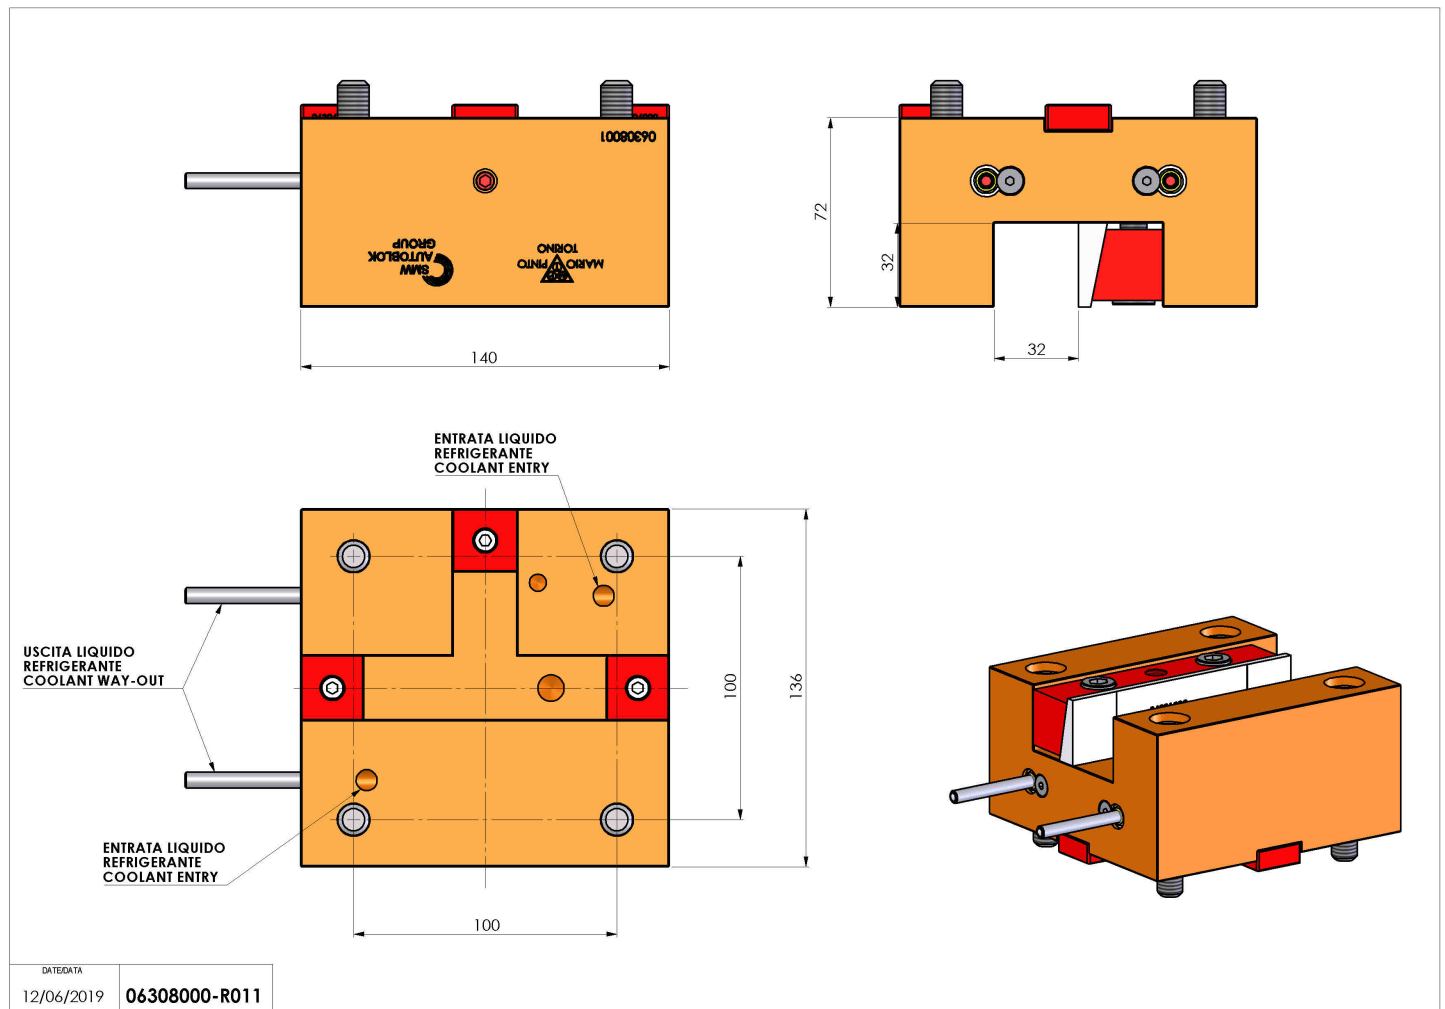

## 06308000 - TH-AX BMT85 Q32 H72

<b>Tipo</b>	TH-AX Portautensili statico assiale
<b>Attacco</b>	BMT 85
<b>Uscita utensile</b>	TH assiale 32x32
<b>Raffreddamento</b>	Refrigerazione esterna
<b>H [mm]</b>	72

<b>Accessori</b>	N.D.
<b>Note</b>	N.D.
<b>Note per il montaggio</b>	N.D.

Verificare sempre gli ingombri del portautensile in torretta

Salvo modifiche tecniche