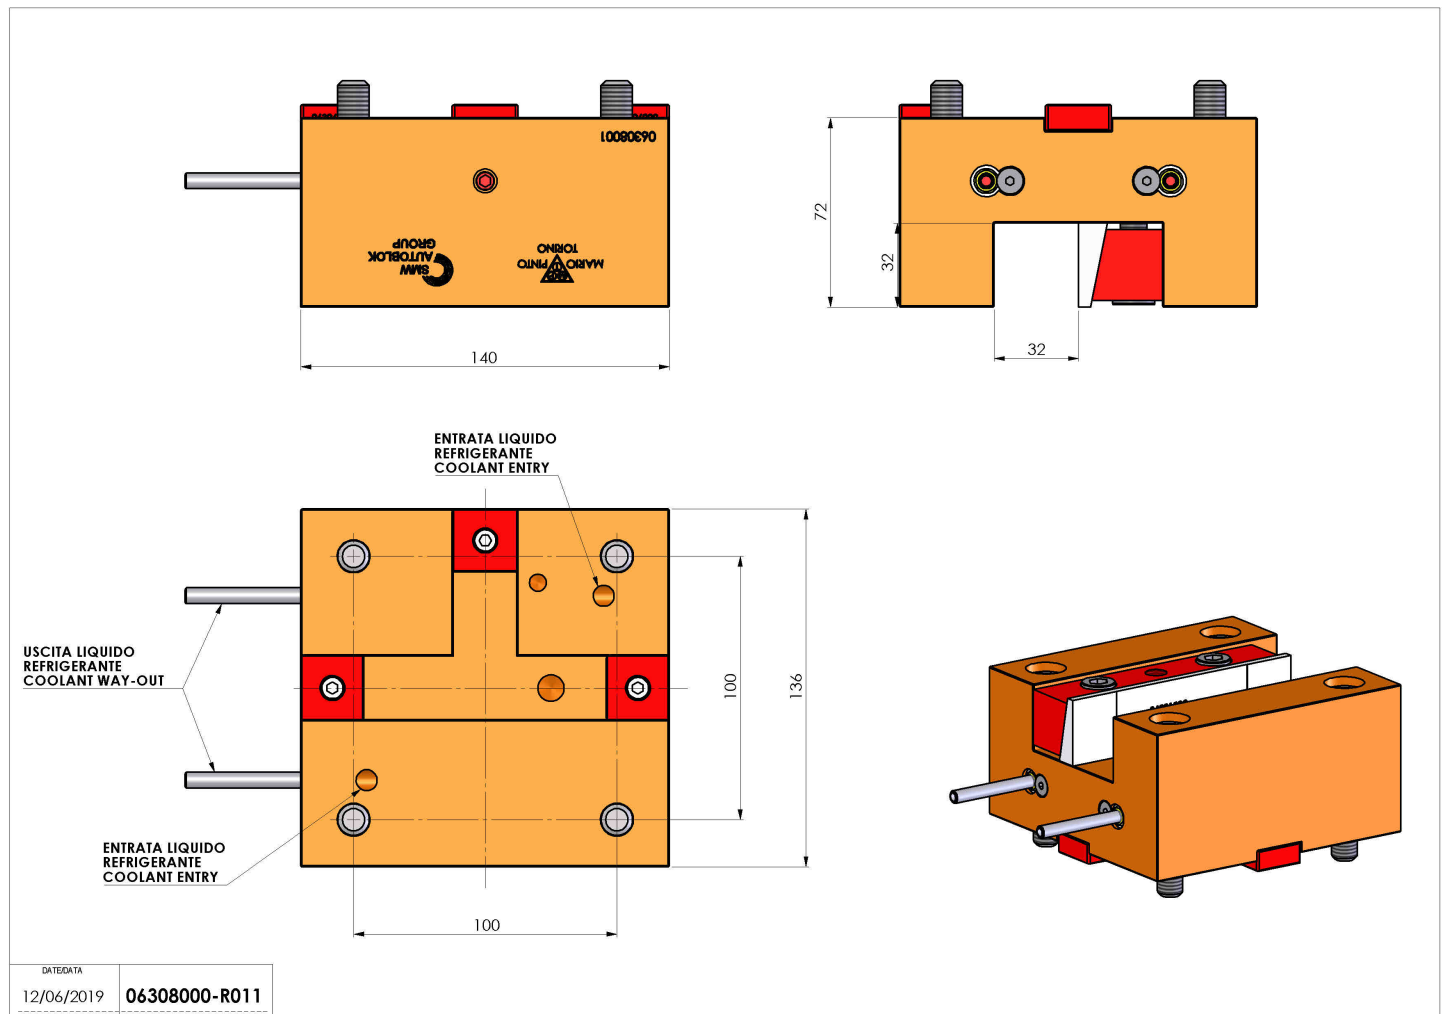

06308000 - TH-AX BMT85 Q32 H72

Tipo	TH-AX Portautensili statico assiale
Attacco	BMT 85
Uscita utensile	TH assiale 32x32
Raffreddamento	Refrigerazione esterna
H [mm]	72

Accessori	N.D.
Note	N.D.
Note per il montaggio	N.D.

Verificare sempre gli ingombri del portautensile in torretta

DATE/ATA	12/06/2019	06308000-R011
----------	------------	---------------

Salvo modifiche tecniche