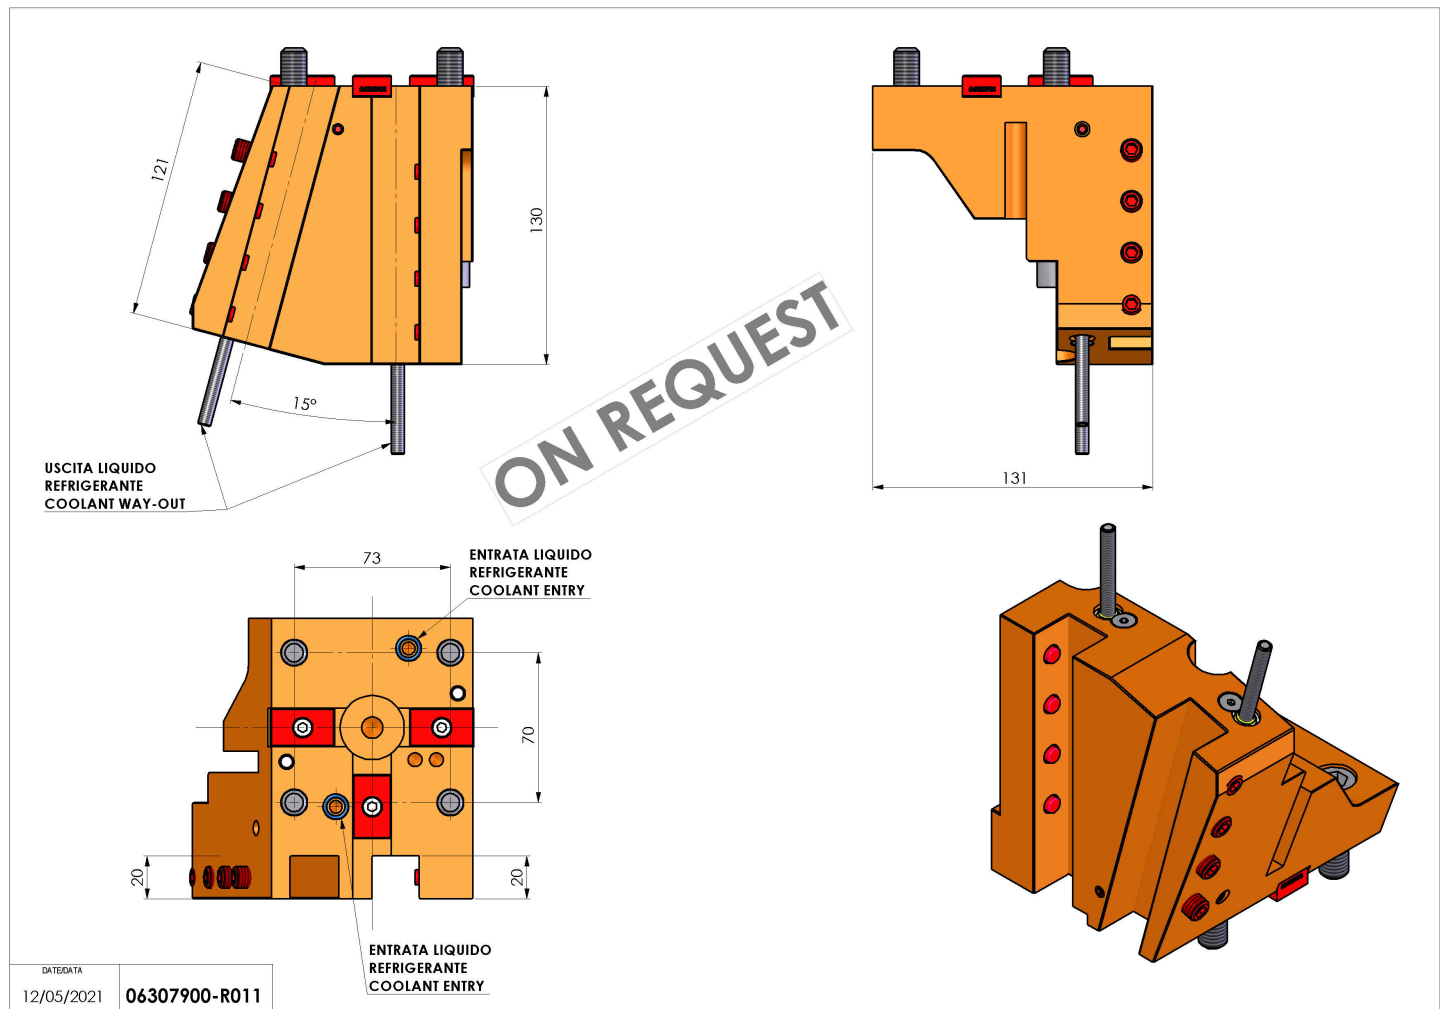

# 06307900 - TH-RAD BMT65 Q20 DP15 H130 SPC

<b>Tipo</b>	TH-RAD Portautensili statico radiale
<b>Attacco</b>	BMT 65
<b>Uscita utensile</b>	TH radiale 20x20
<b>Raffreddamento</b>	Refrigerazione esterna
<b>H [mm]</b>	130

ON REQUEST

<b>Accessori</b>	N.D.
<b>Note</b>	N.D.
<b>Note per il montaggio</b>	N.D.

Verificare sempre gli ingombri del portautensile in torretta

Salvo modifiche tecniche

DATE/DATE: 12/05/2021  
**06307900-R011**