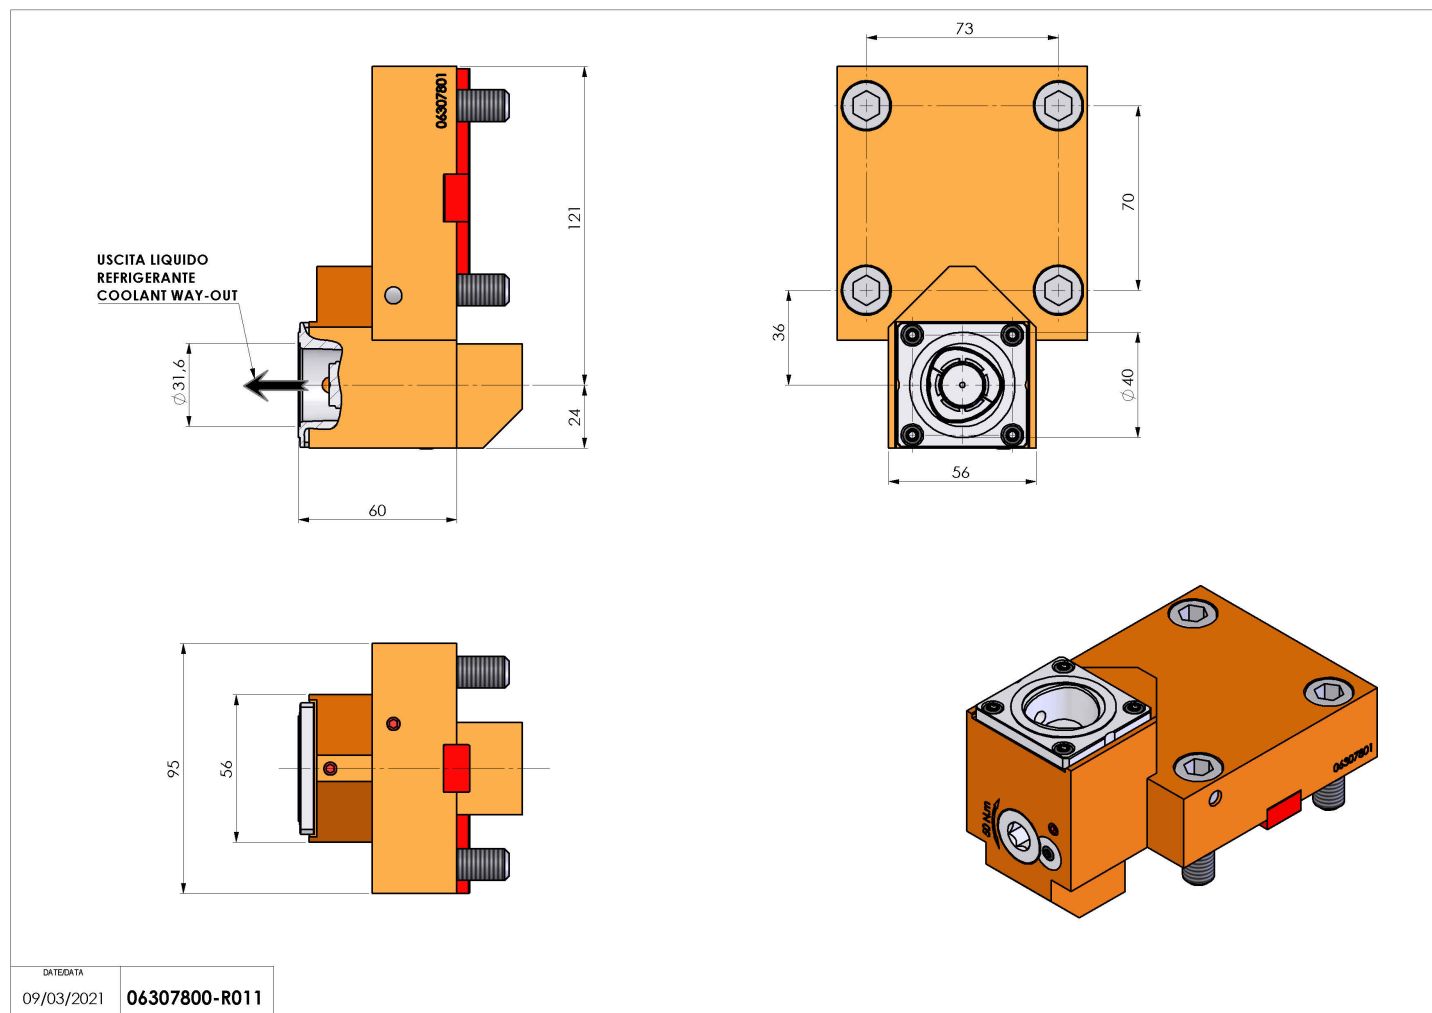

06307800 - TH-RAD BMT65 C40 RF H60

Tipo	TH-RAD Portautensili statico radiale
Attacco	BMT 65
Uscita utensile	Poligonale C40 ISO 26623-1
Raffreddamento	Refrigerazione interna
H [mm]	60

Accessori	N.D.
Note	N.D.
Note per il montaggio	N.D.

Verificare sempre gli ingombri del portautensile in torretta

Salvo modifiche tecniche