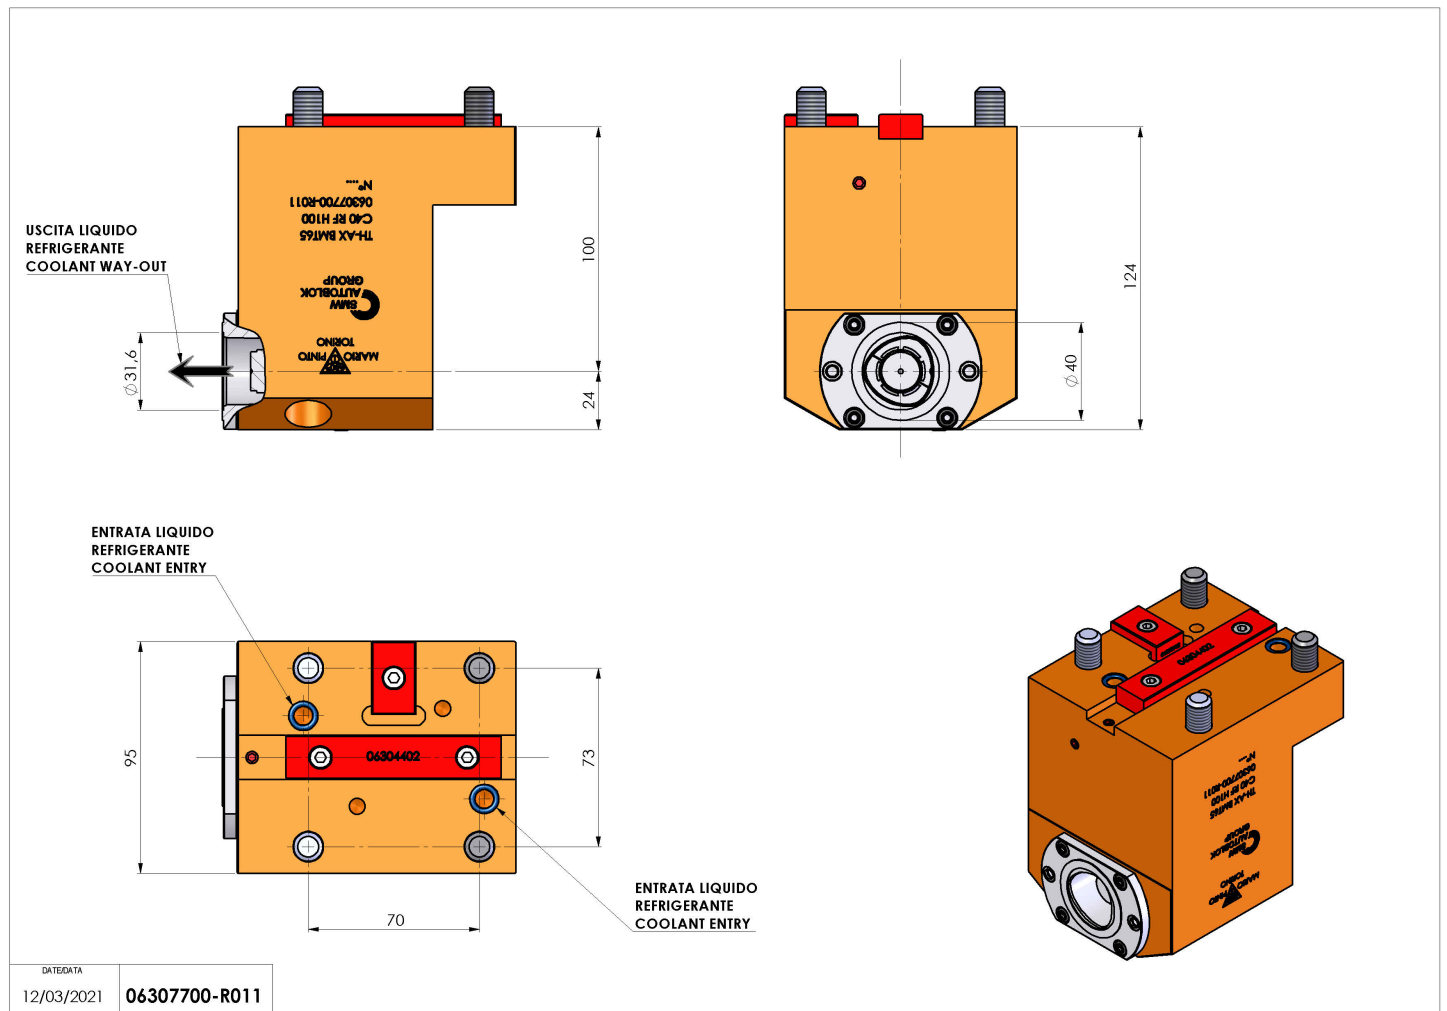

06307700 - TH-AX BMT65 C40 RF H100

Tipo	TH-AX Portautensili statico assiale
Attacco	BMT 65
Uscita utensile	Poligonale C40 ISO 26623-1
Raffreddamento	Refrigerazione interna
H [mm]	100

Accessori	N.D.
Note	N.D.
Note per il montaggio	N.D.

Verificare sempre gli ingombri del portautensile in torretta

Salvo modifiche tecniche