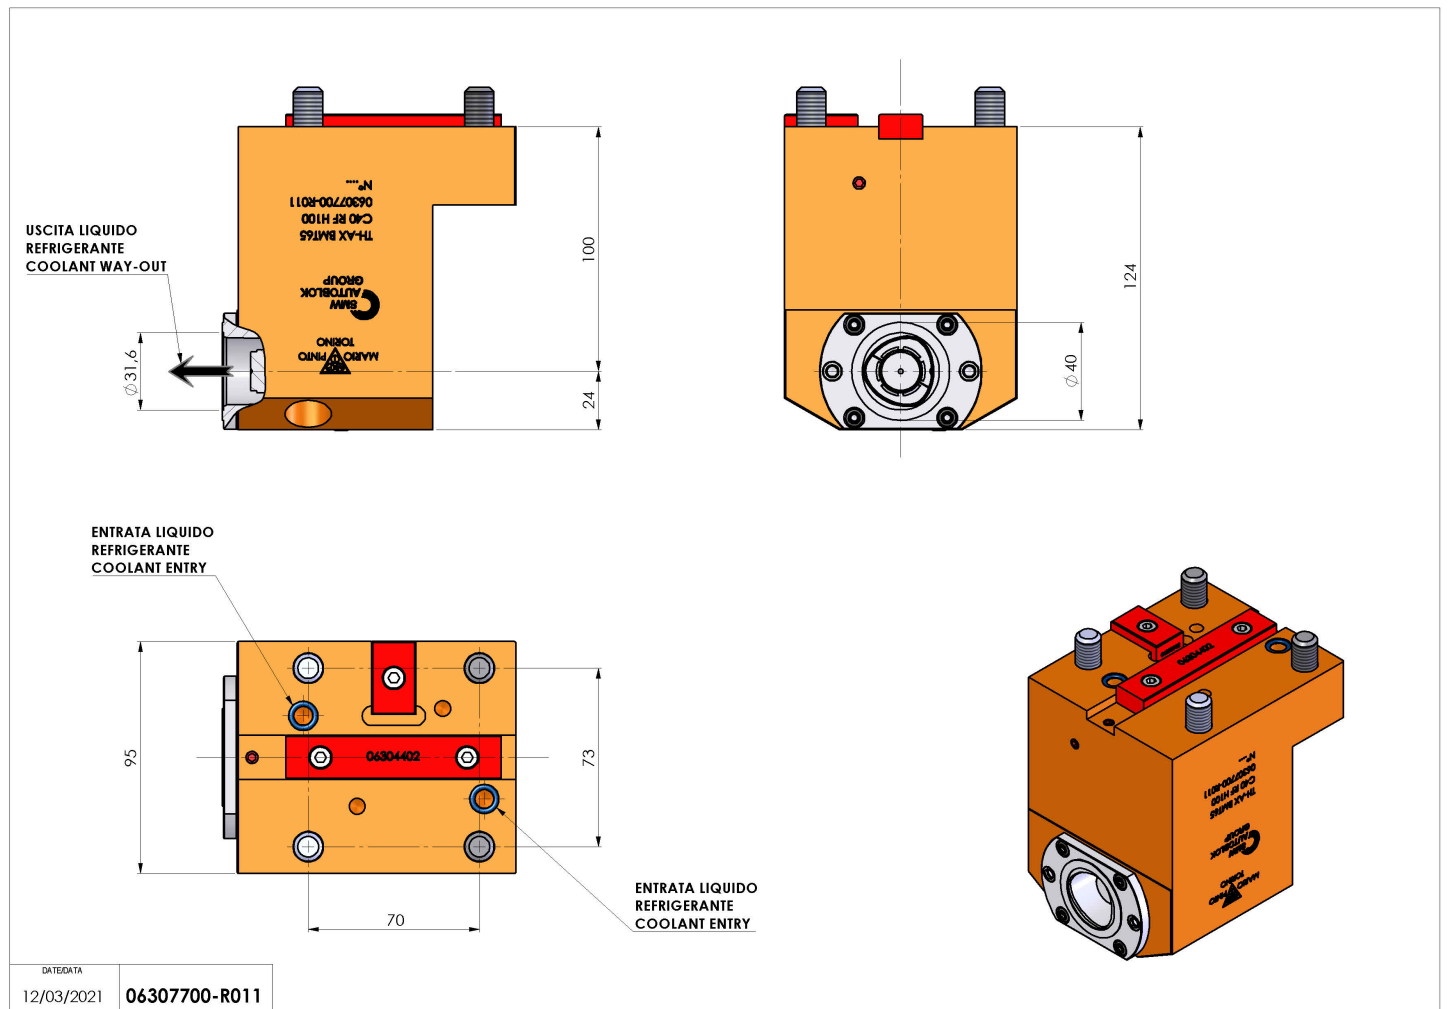

## 06307700 - TH-AX BMT65 C40 RF H100

<b>Tipo</b>	TH-AX Portautensili statico assiale
<b>Attacco</b>	BMT 65
<b>Uscita utensile</b>	Poligonale C40 ISO 26623-1
<b>Raffreddamento</b>	Refrigerazione interna
<b>H [mm]</b>	100

<b>Accessori</b>	N.D.
<b>Note</b>	N.D.
<b>Note per il montaggio</b>	N.D.

Verificare sempre gli ingombri del portautensile in torretta

Salvo modifiche tecniche