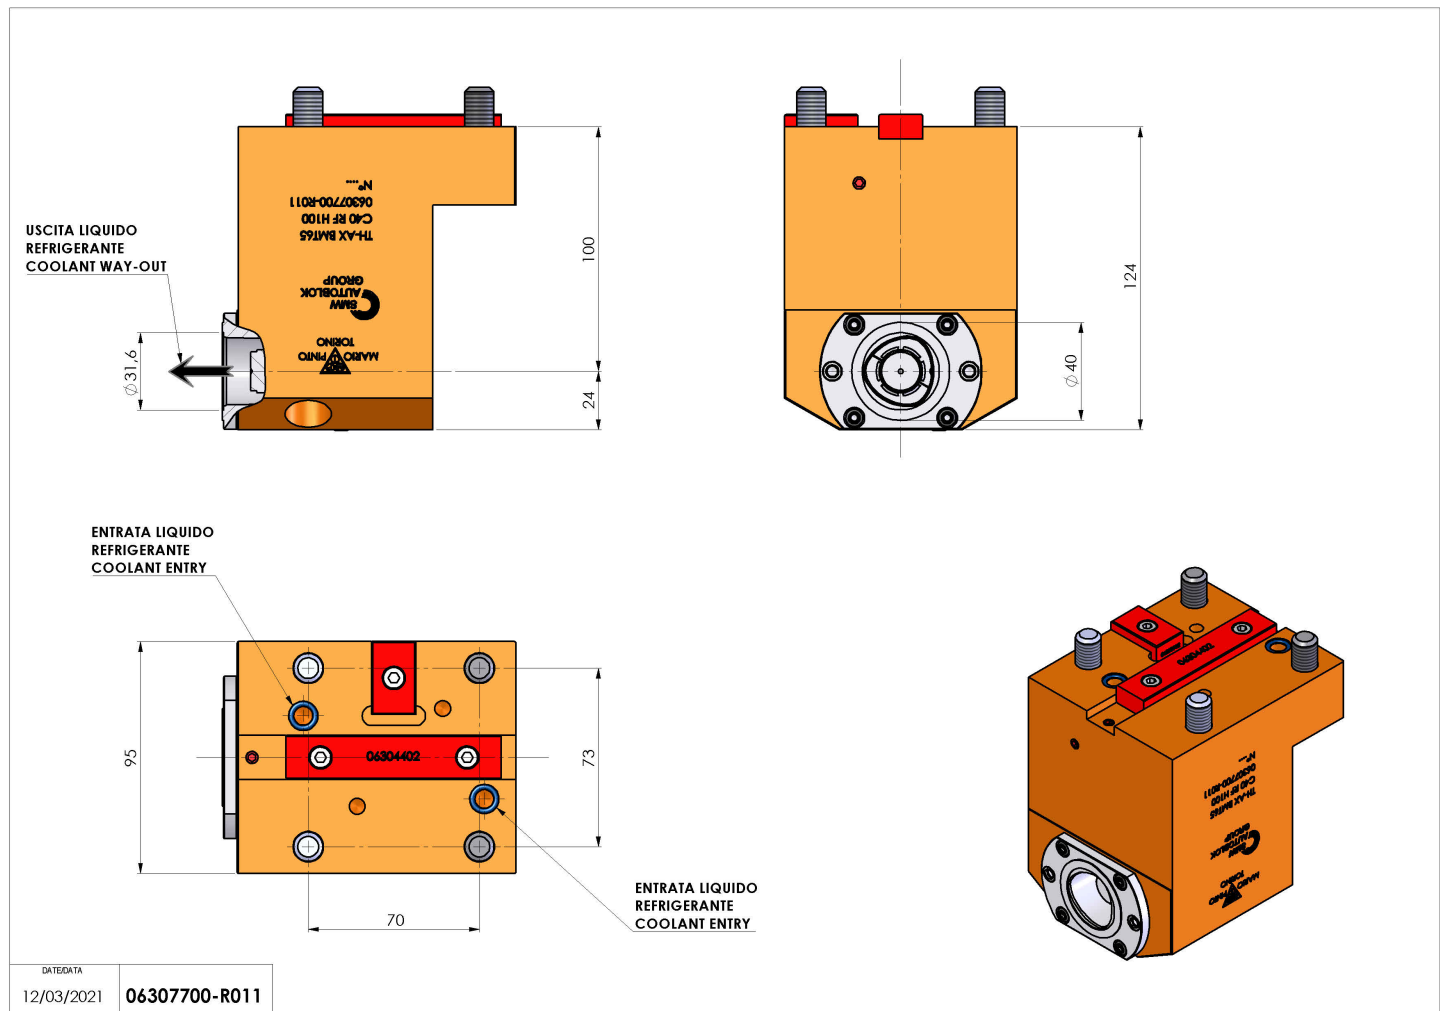

06307700 - TH-AX BMT65 C40 RF H100

Tipo	TH-AX Portautensili statico assiale
Attacco	BMT 65
Uscita utensile	Poligonale C40 ISO 26623-1
Raffreddamento	Refrigerazione interna
H [mm]	100

Accessori	N.D.
Note	N.D.
Note per il montaggio	N.D.

Verificare sempre gli ingombri del portautensile in torretta

Salvo modifiche tecniche