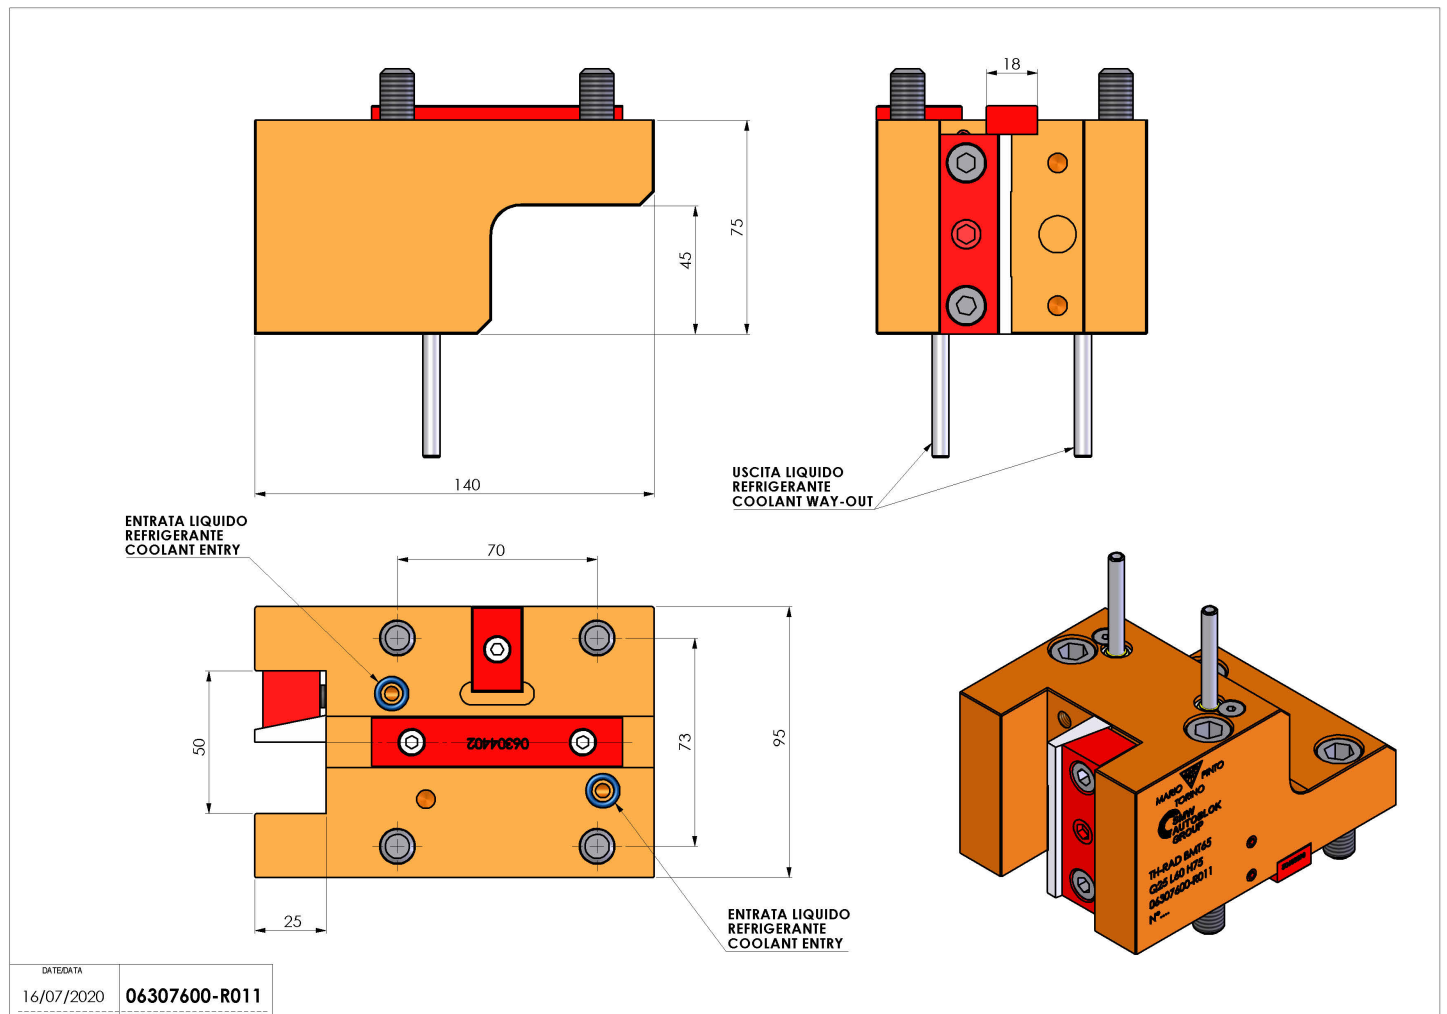

## 06307600 - TH-RAD BMT65 Q25 L60 H75

<b>Tipo</b>	TH-RAD Portautensili statico radiale
<b>Attacco</b>	BMT 65
<b>Uscita utensile</b>	TH radiale 25x25
<b>Raffreddamento</b>	Refrigerazione esterna
<b>H [mm]</b>	75

<b>Accessori</b>	N.D.
<b>Note</b>	N.D.
<b>Note per il montaggio</b>	N.D.

Verificare sempre gli ingombri del portautensile in torretta

DATE/DATE: 16/07/2020  
**06307600-R011**

Salvo modifiche tecniche