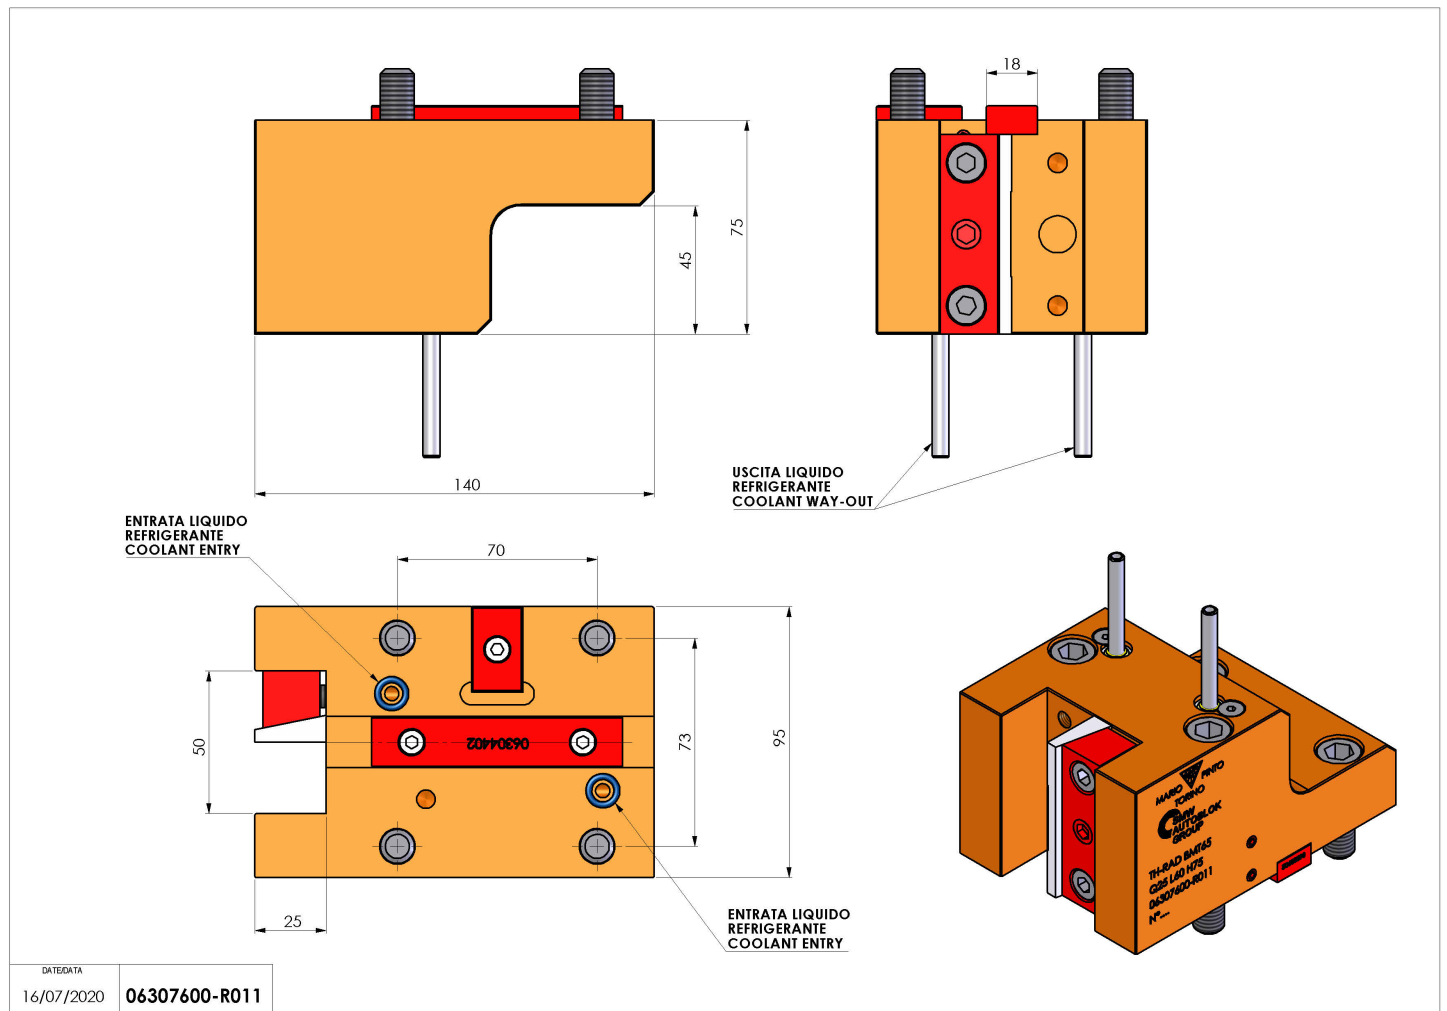

## 06307600 - TH-RAD BMT65 Q25 L60 H75

<b>Tipo</b>	TH-RAD Portautensili statico radiale
<b>Attacco</b>	BMT 65
<b>Uscita utensile</b>	TH radiale 25x25
<b>Raffreddamento</b>	Refrigerazione esterna
<b>H [mm]</b>	75

<b>Accessori</b>	N.D.
<b>Note</b>	N.D.
<b>Note per il montaggio</b>	N.D.

Verificare sempre gli ingombri del portautensile in torretta

DATE/DATE	16/07/2020
PART NUMBER	06307600-R011

Salvo modifiche tecniche