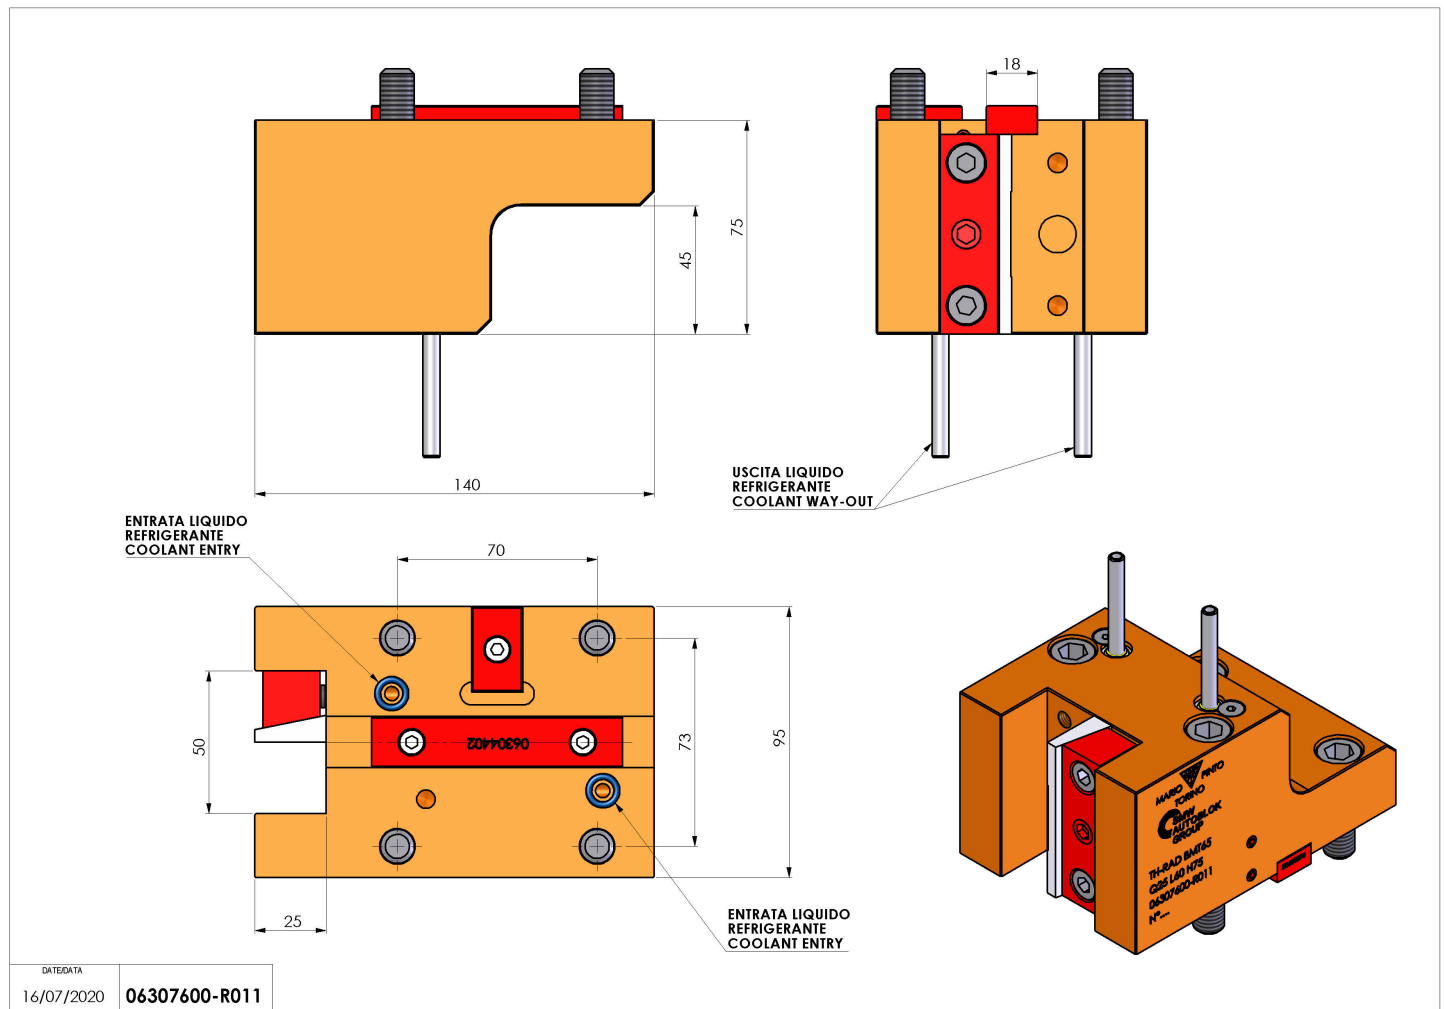

06307600 - TH-RAD BMT65 Q25 L60 H75

| | |
|------------------------|---|
| Tipo | TH-RAD Portautensili statico radiale |
| Attacco | BMT 65 |
| Uscita utensile | TH radiale 25x25 |
| Raffreddamento | Refrigerazione esterna |
| H [mm] | 75 |

| | |
|------------------------------|------|
| Accessori | N.D. |
| Note | N.D. |
| Note per il montaggio | N.D. |

Verificare sempre gli ingombri del portautensile in torretta

Salvo modifiche tecniche