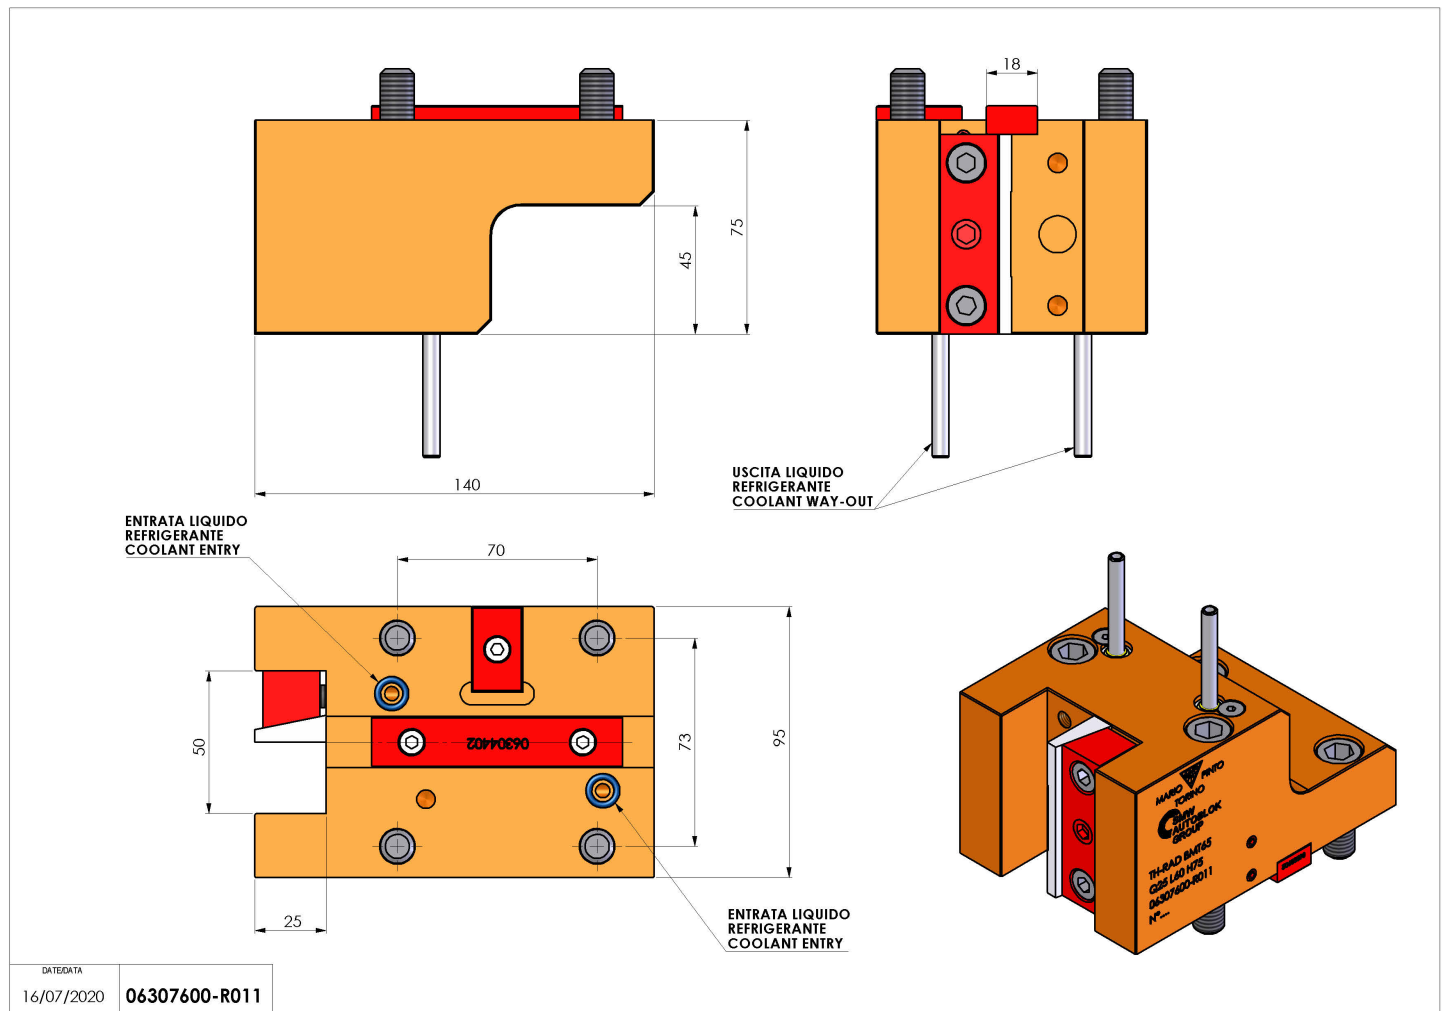

06307600 - TH-RAD BMT65 Q25 L60 H75

Tipo	TH-RAD Portautensili statico radiale
Attacco	BMT 65
Uscita utensile	TH radiale 25x25
Raffreddamento	Refrigerazione esterna
H [mm]	75

Accessori	N.D.
Note	N.D.
Note per il montaggio	N.D.

Verificare sempre gli ingombri del portautensile in torretta

Salvo modifiche tecniche