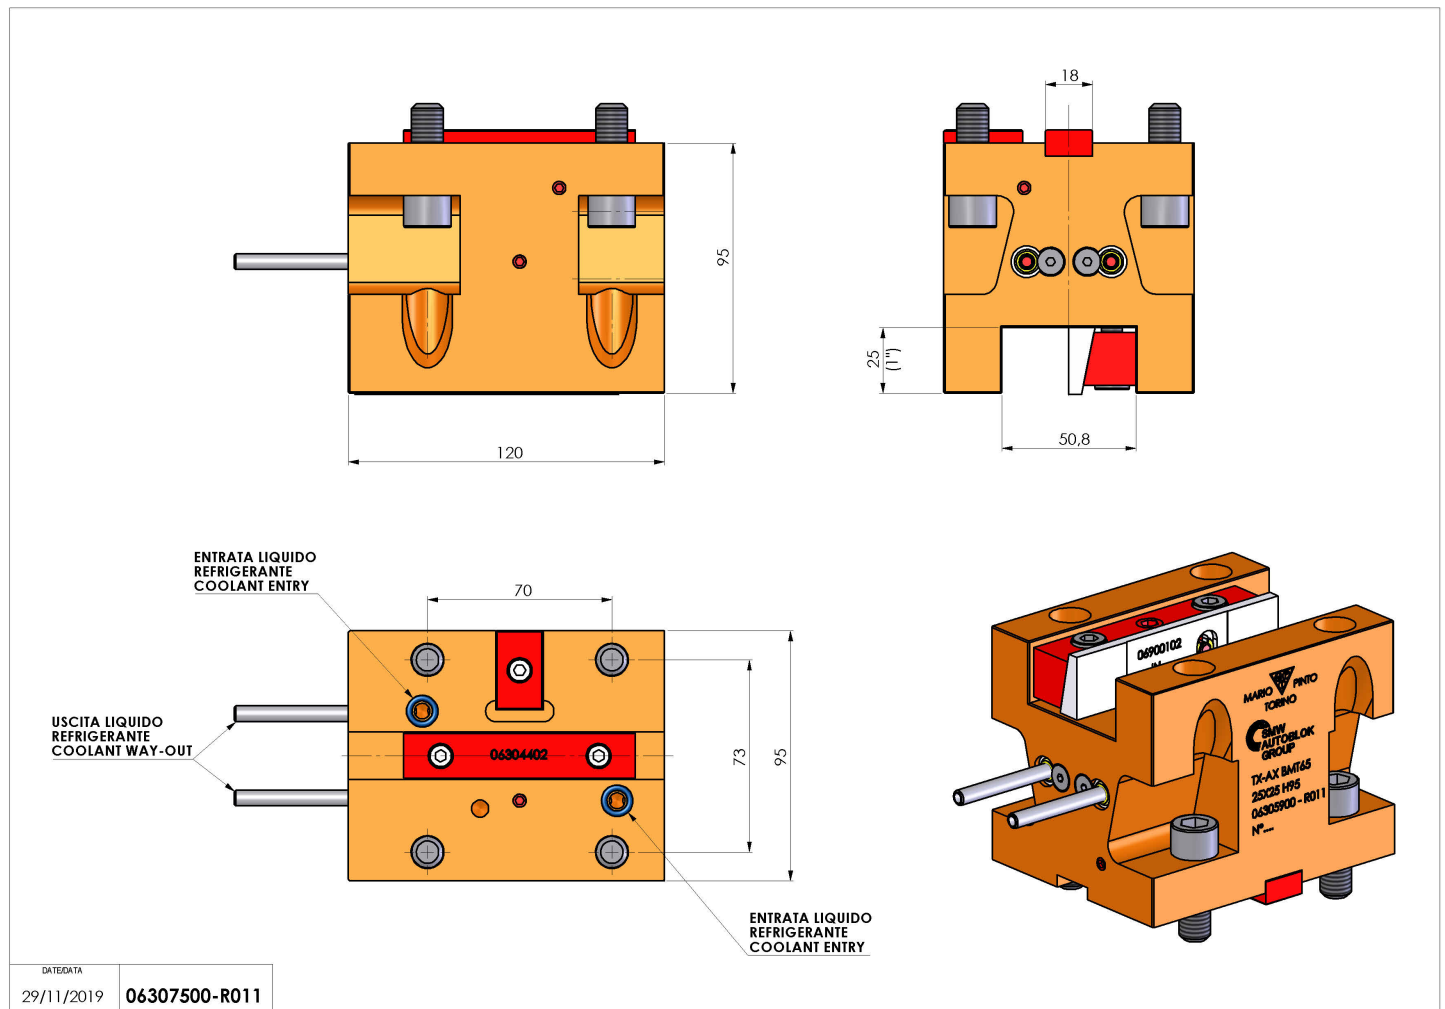

06307500 - TH-AX BMT65 1"X1" H95

Tipo	TH-AX Portautensili statico assiale
Attacco	BMT 65
Uscita utensile	TH assiale 1"x1"
Raffreddamento	Refrigerazione esterna
H [mm]	95

Accessori	N.D.
Note	N.D.
Note per il montaggio	N.D.

Verificare sempre gli ingombri del portautensile in torretta

DATE/DATE	29/11/2019
	06307500-R011

Salvo modifiche tecniche