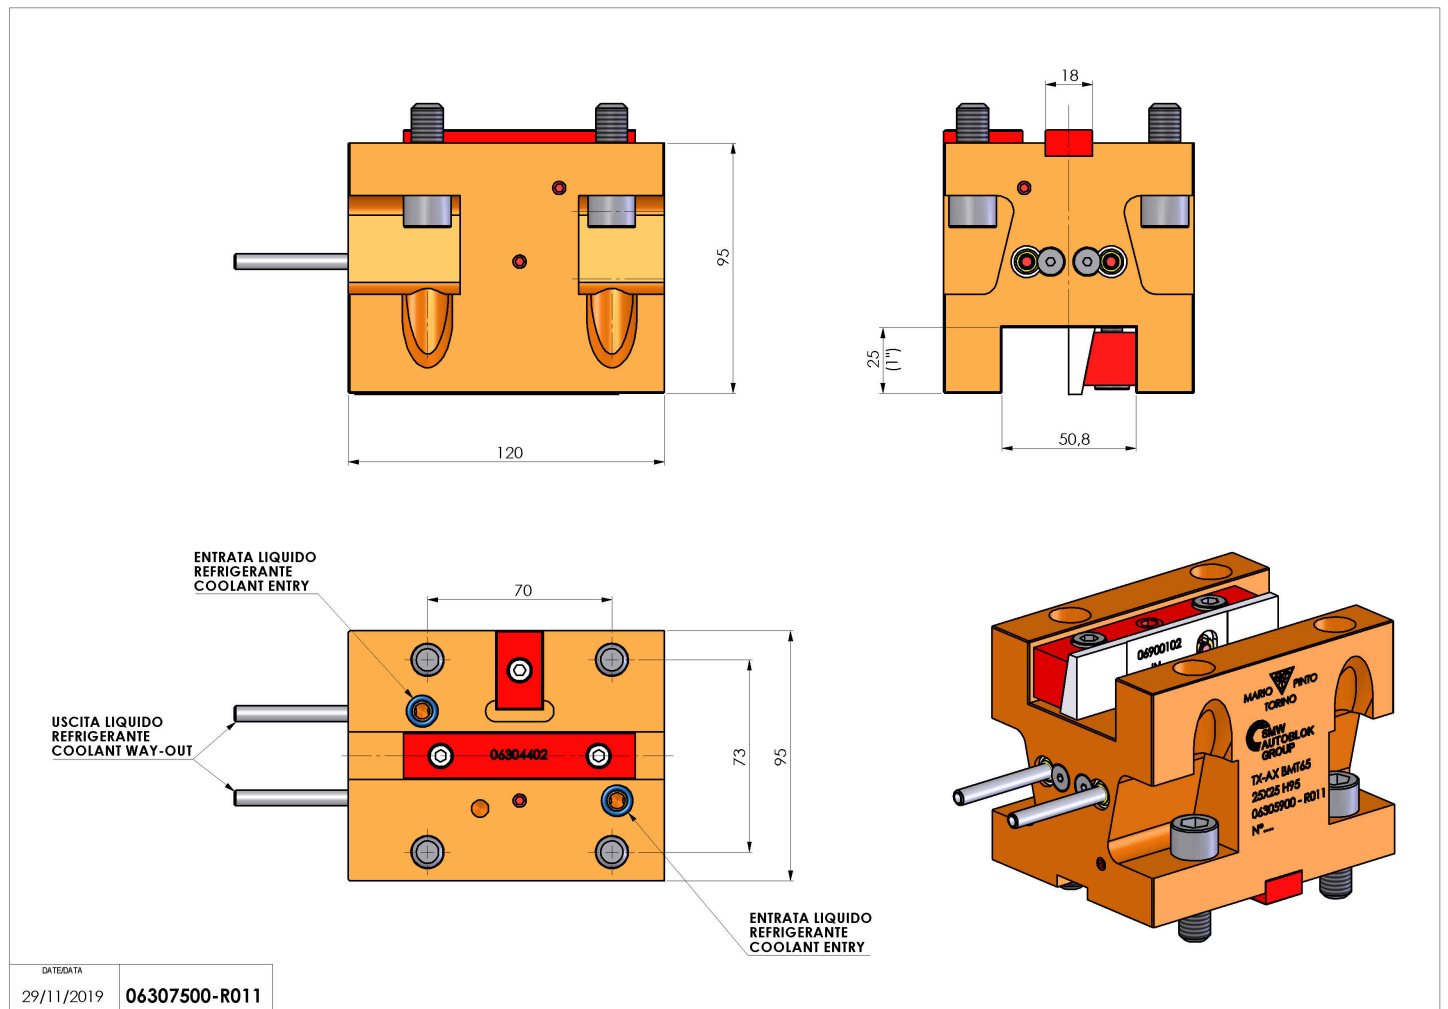

06307500 - TH-AX BMT65 1"X1" H95

Tipo	TH-AX Portautensili statico assiale
Attacco	BMT 65
Uscita utensile	TH assiale 1"x1"
Raffreddamento	Refrigerazione esterna
H [mm]	95

Accessori	N.D.
Note	N.D.
Note per il montaggio	N.D.

Verificare sempre gli ingombri del portautensile in torretta

DATE/DATE	29/11/2019
	06307500-R011

Salvo modifiche tecniche