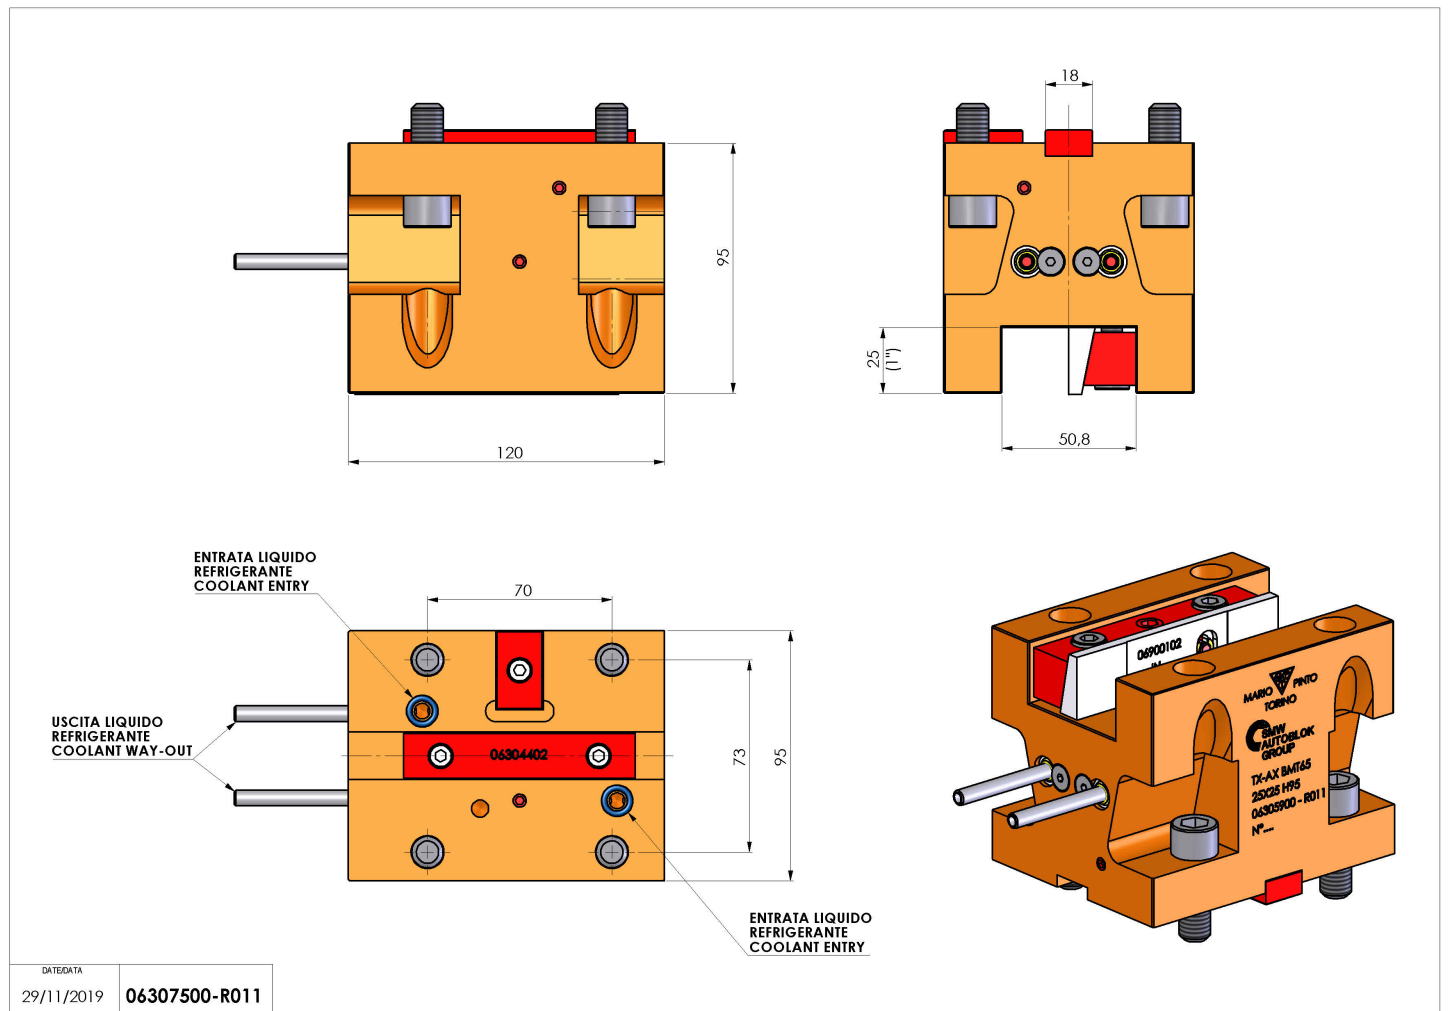

06307500 - TH-AX BMT65 1"X1" H95

Tipo	TH-AX Portautensili statico assiale
Attacco	BMT 65
Uscita utensile	TH assiale 1"x1"
Raffreddamento	Refrigerazione esterna
H [mm]	95

Accessori	N.D.
Note	N.D.
Note per il montaggio	N.D.

Verificare sempre gli ingombri del portautensile in torretta

DATE/DATE	29/11/2019
	06307500-R011

Salvo modifiche tecniche