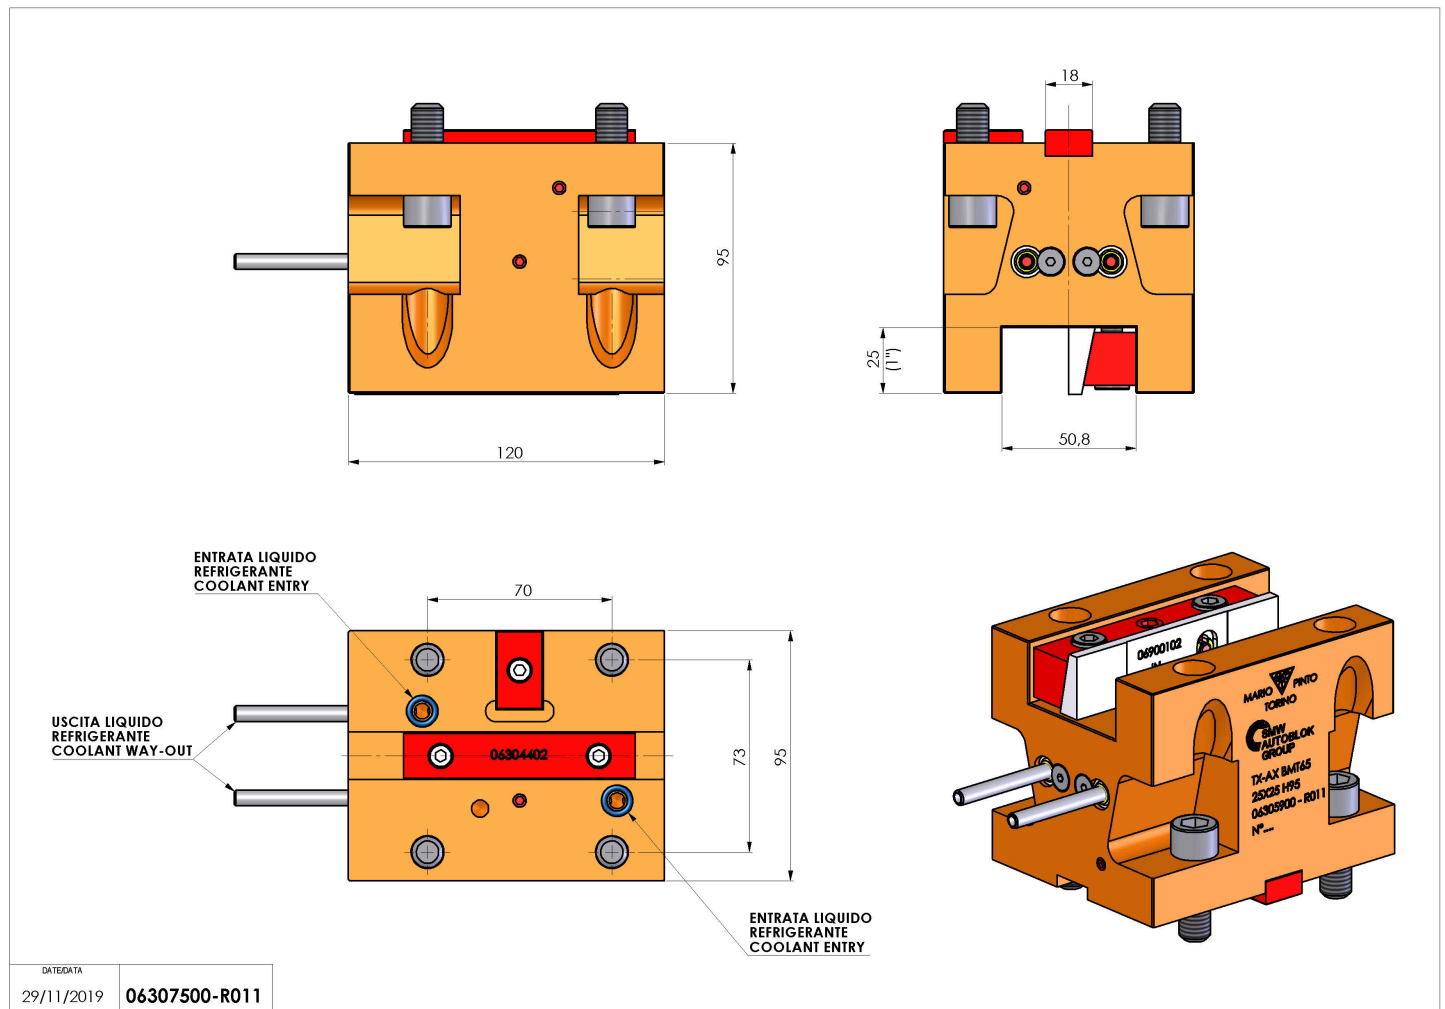

06307500 - TH-AX BMT65 1"X1" H95

Tipo	TH-AX Portautensili statico assiale
Attacco	BMT 65
Uscita utensile	TH assiale 1"x1"
Raffreddamento	Refrigerazione esterna
H [mm]	95

Accessori	N.D.
Note	N.D.
Note per il montaggio	N.D.

Verificare sempre gli ingombri del portautensile in torretta

Salvo modifiche tecniche