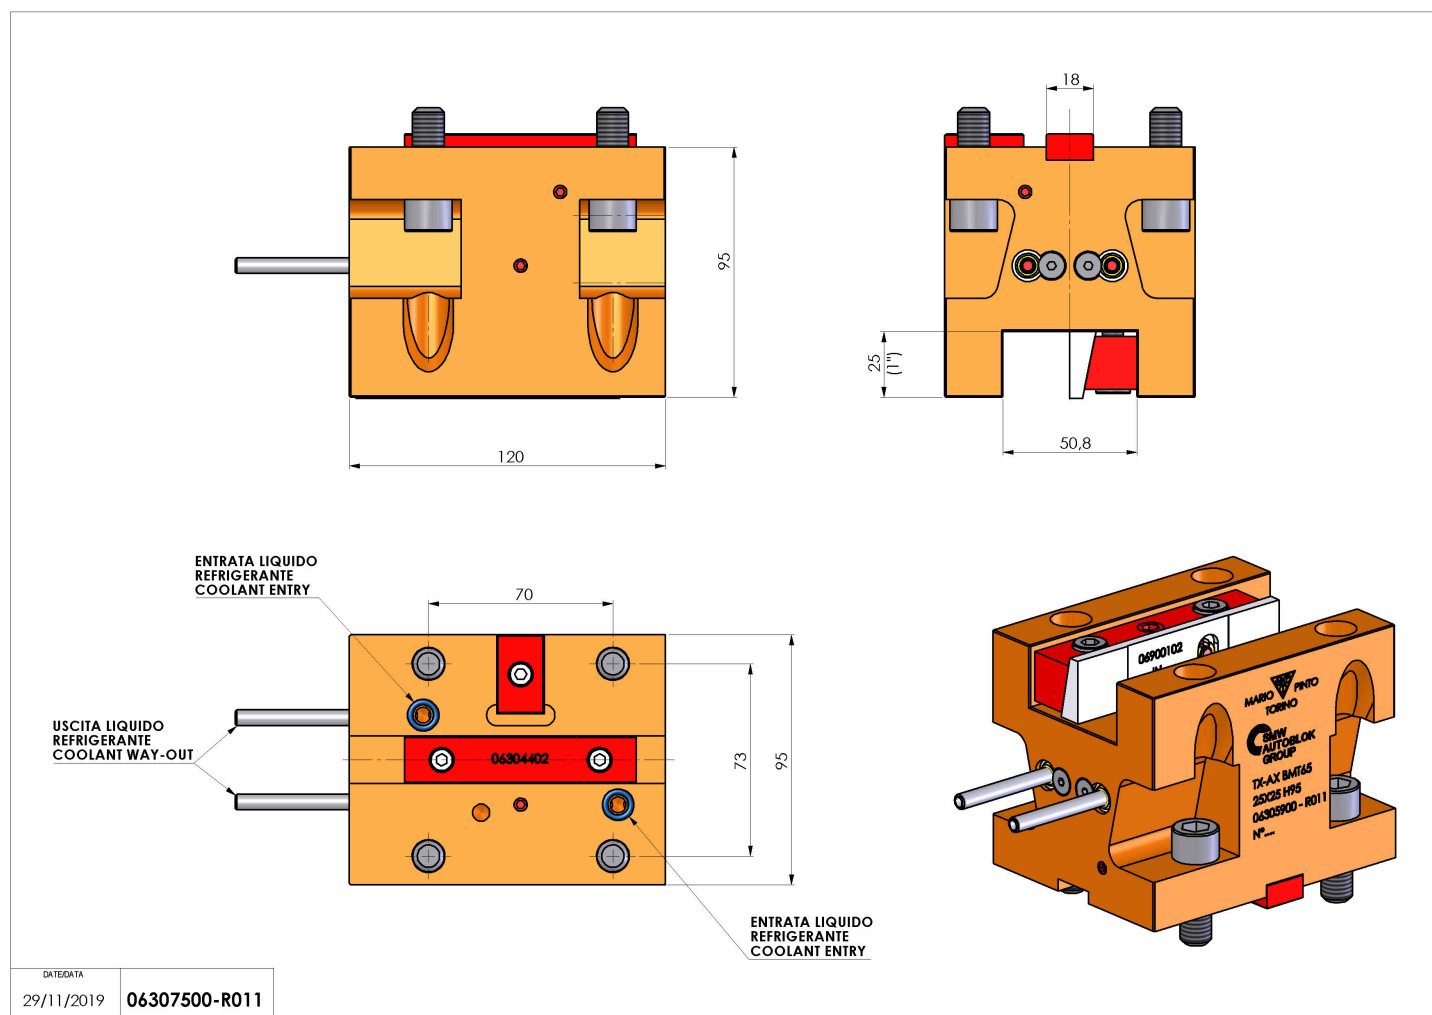

06307500 - TH-AX BMT65 1"X1" H95

Tipo	TH-AX Portautensili statico assiale
Attacco	BMT 65
Uscita utensile	TH assiale 1"x1"
Raffreddamento	Refrigerazione esterna
H [mm]	95

Accessori	N.D.
Note	N.D.
Note per il montaggio	N.D.

Verificare sempre gli ingombri del portautensile in torretta

DATE/DATE	29/11/2019
	06307500-R011

Salvo modifiche tecniche