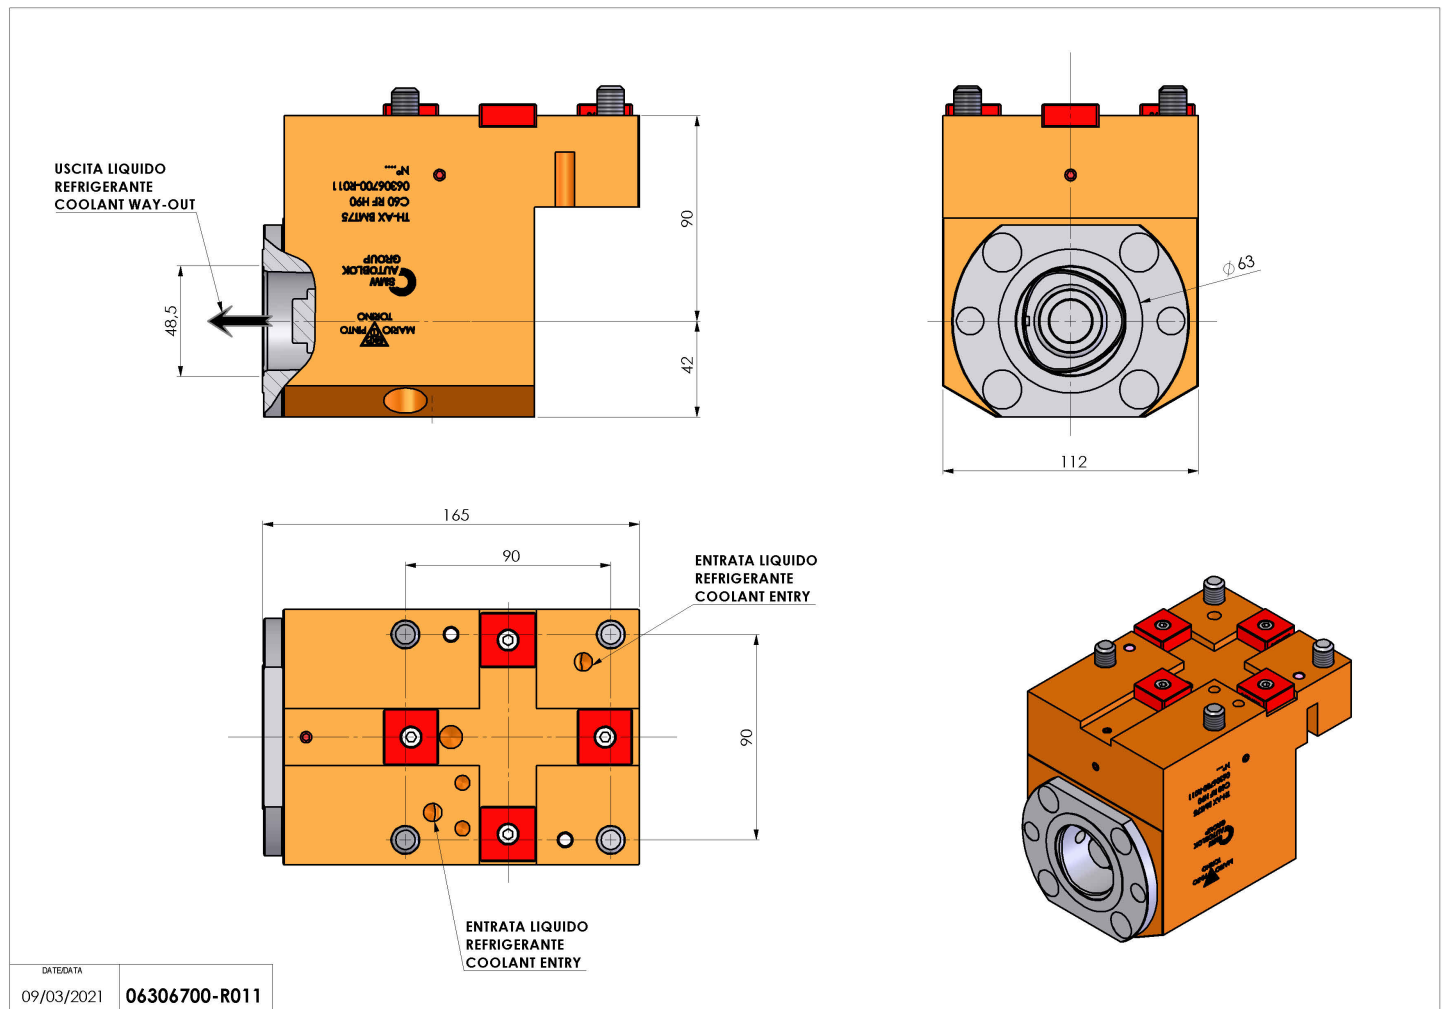

## 06306700 - TH-AX BMT75 C63 RF H90

<b>Tipo</b>	TH-AX Portautensili statico assiale
<b>Attacco</b>	BMT 75
<b>Uscita utensile</b>	Poligonale C63 ISO 26623-1
<b>Raffreddamento</b>	Refrigerazione interna
<b>H [mm]</b>	90
<b>Accessori</b>	N.D.
<b>Note</b>	N.D.
<b>Note per il montaggio</b>	N.D.

Verificare sempre gli ingombri del portautensile in torretta

Salvo modifiche tecniche