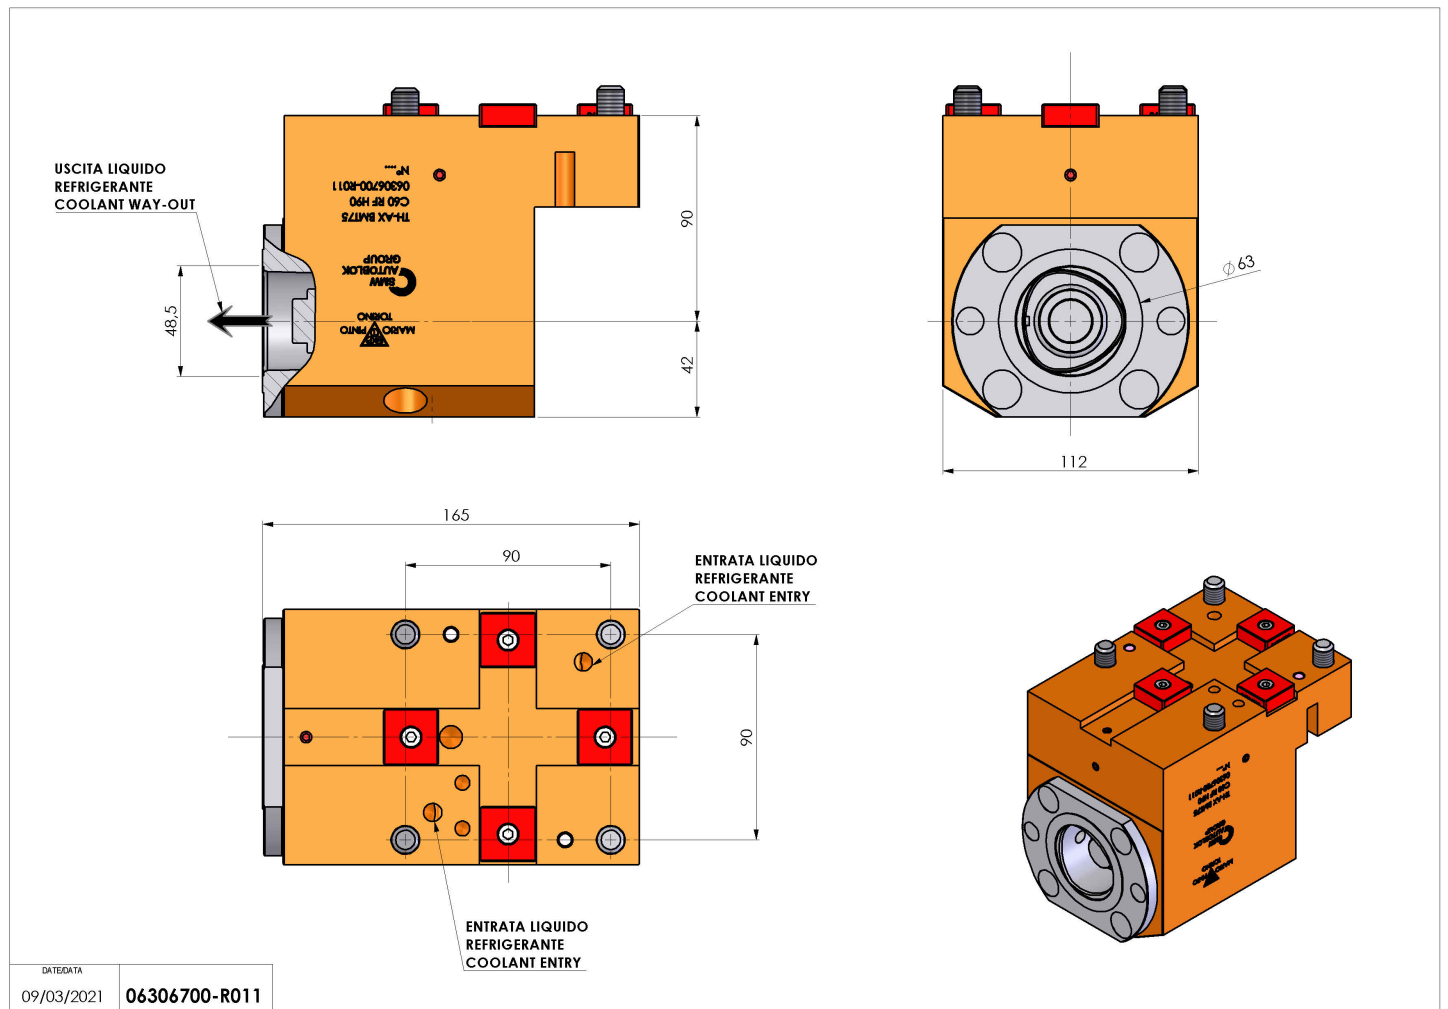

## 06306700 - TH-AX BMT75 C63 RF H90

<b>Tipo</b>	TH-AX Portautensili statico assiale
<b>Attacco</b>	BMT 75
<b>Uscita utensile</b>	Poligonale C63 ISO 26623-1
<b>Raffreddamento</b>	Refrigerazione interna
<b>H [mm]</b>	90

<b>Accessori</b>	N.D.
<b>Note</b>	N.D.
<b>Note per il montaggio</b>	N.D.

Verificare sempre gli ingombri del portautensile in torretta

Salvo modifiche tecniche