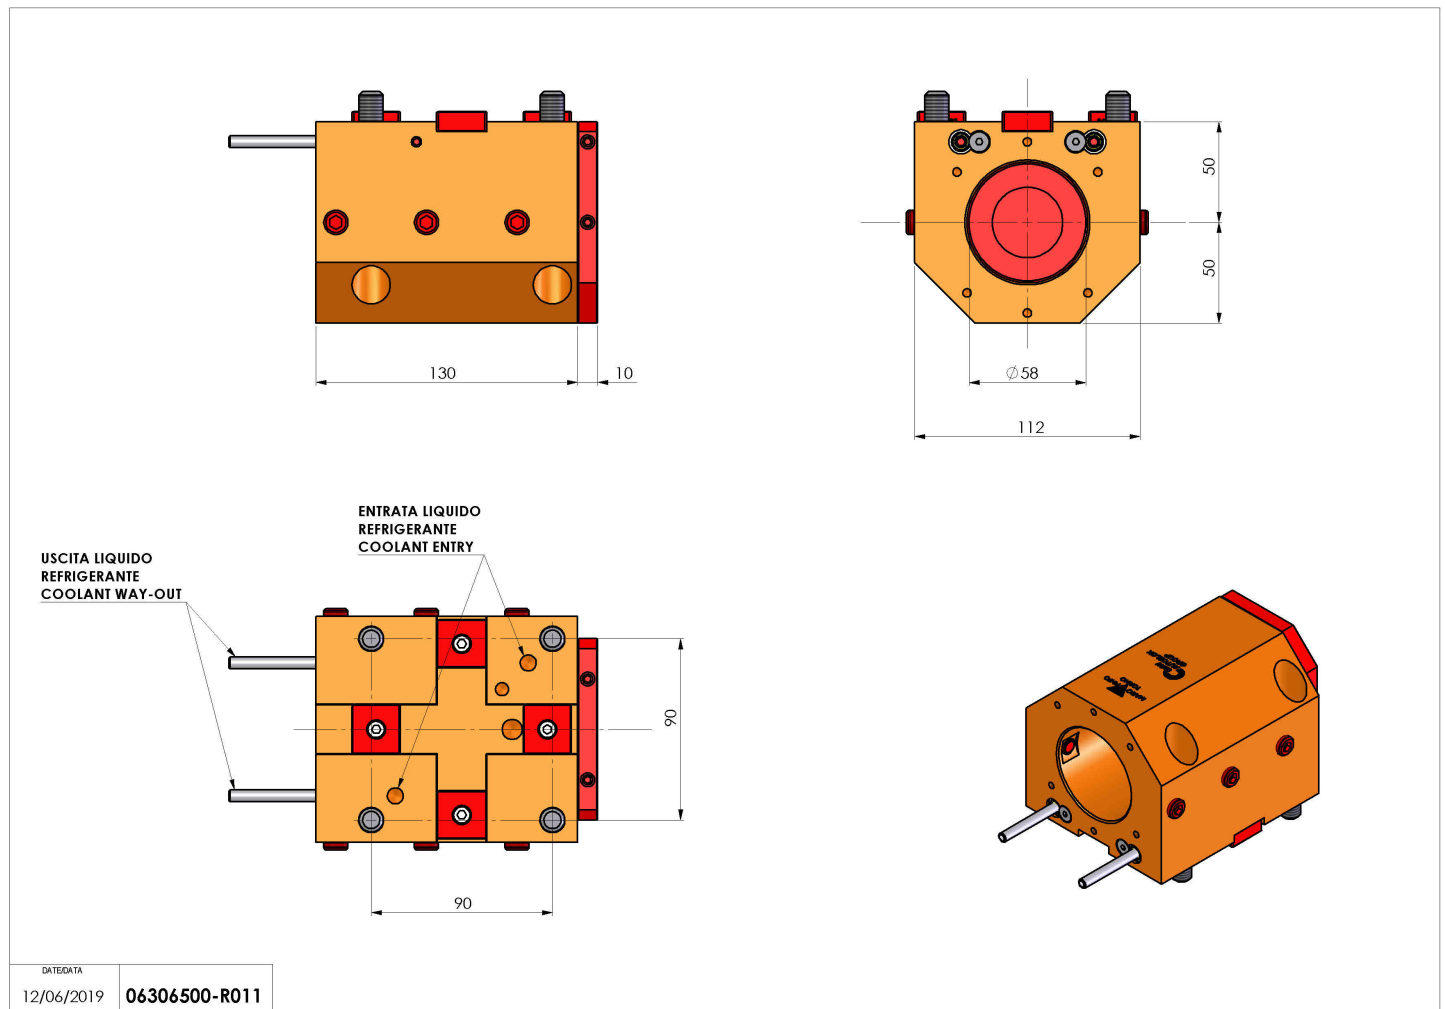

06306500 - TH-BRB BMT75 D60 H50

Tipo	TH-BRB Portautensili statico portabareno
Attacco	BMT 75
Uscita utensile	TH porta bareno 60
Raffreddamento	Refrigerazione esterna / interna
H [mm]	50

Accessori	N.D.
Note	N.D.
Note per il montaggio	N.D.

Verificare sempre gli ingombri del portautensile in torretta

Salvo modifiche tecniche

DATE/DATE
12/06/2019 06306500-R011