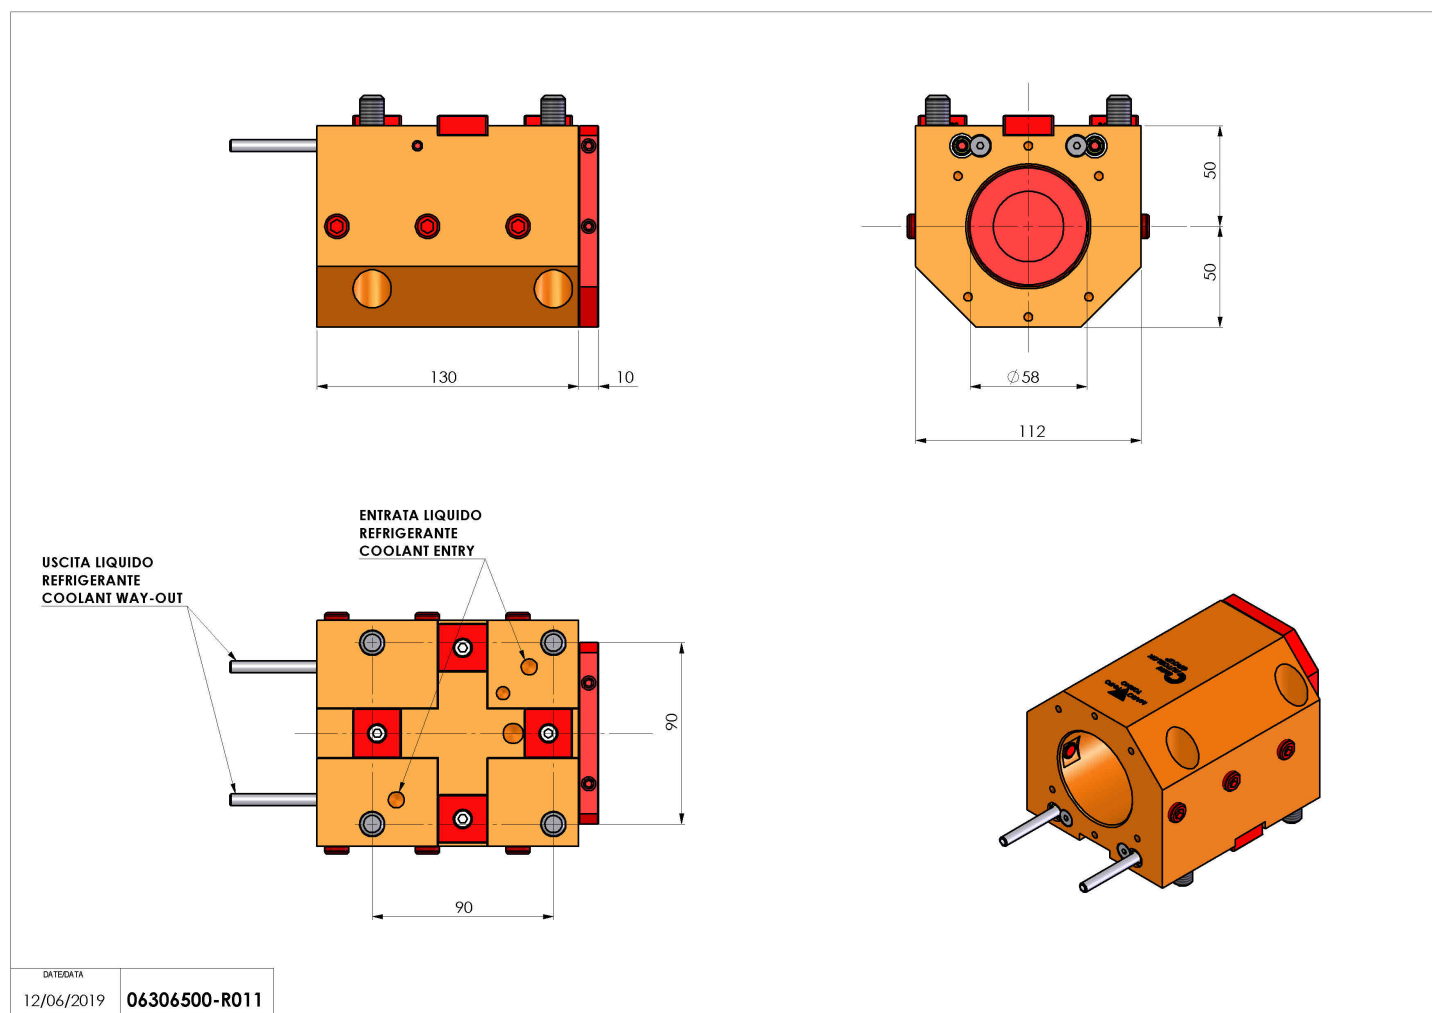

06306500 - TH-BRB BMT75 D60 H50

Tipo	TH-BRB Portautensili statico portabareno
Attacco	BMT 75
Uscita utensile	TH porta bareno 60
Raffreddamento	Refrigerazione esterna / interna
H [mm]	50

Accessori	N.D.
Note	N.D.
Note per il montaggio	N.D.

Verificare sempre gli ingombri del portautensile in torretta

Salvo modifiche tecniche

DATE/DATE
12/06/2019 06306500-R011