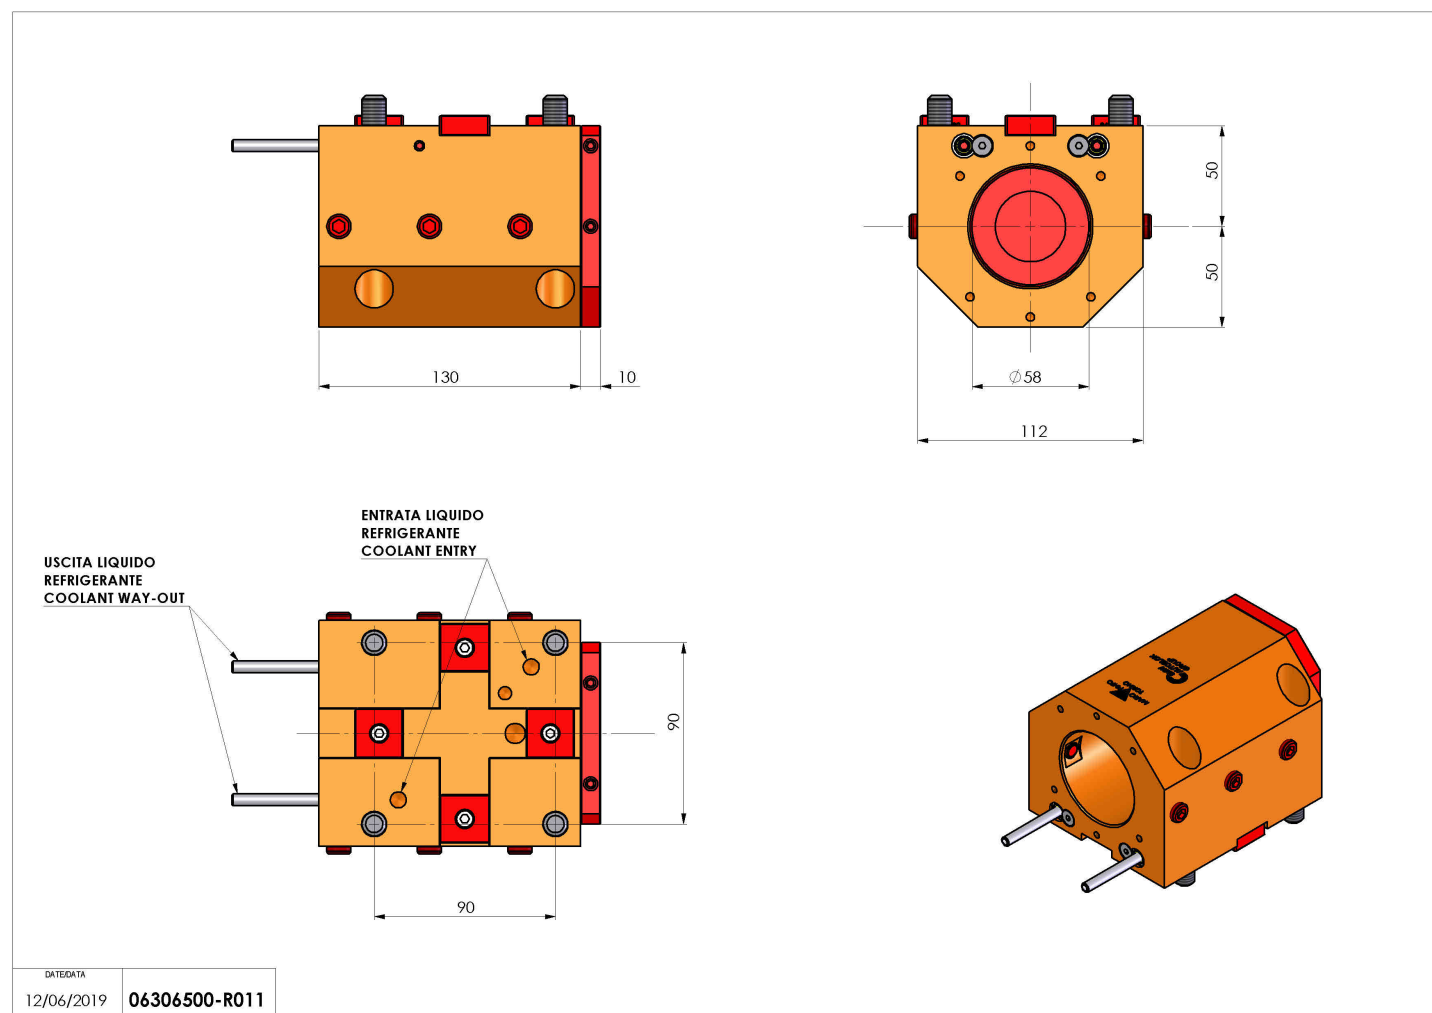

06306500 - TH-BRB BMT75 D60 H50

Tipo	TH-BRB Portautensili statico portabareno
Attacco	BMT 75
Uscita utensile	TH porta bareno 60
Raffreddamento	Refrigerazione esterna / interna
H [mm]	50

Accessori	N.D.
Note	N.D.
Note per il montaggio	N.D.

Verificare sempre gli ingombri del portautensile in torretta

DATE/DATE	06306500-R011
12/06/2019	

Salvo modifiche tecniche