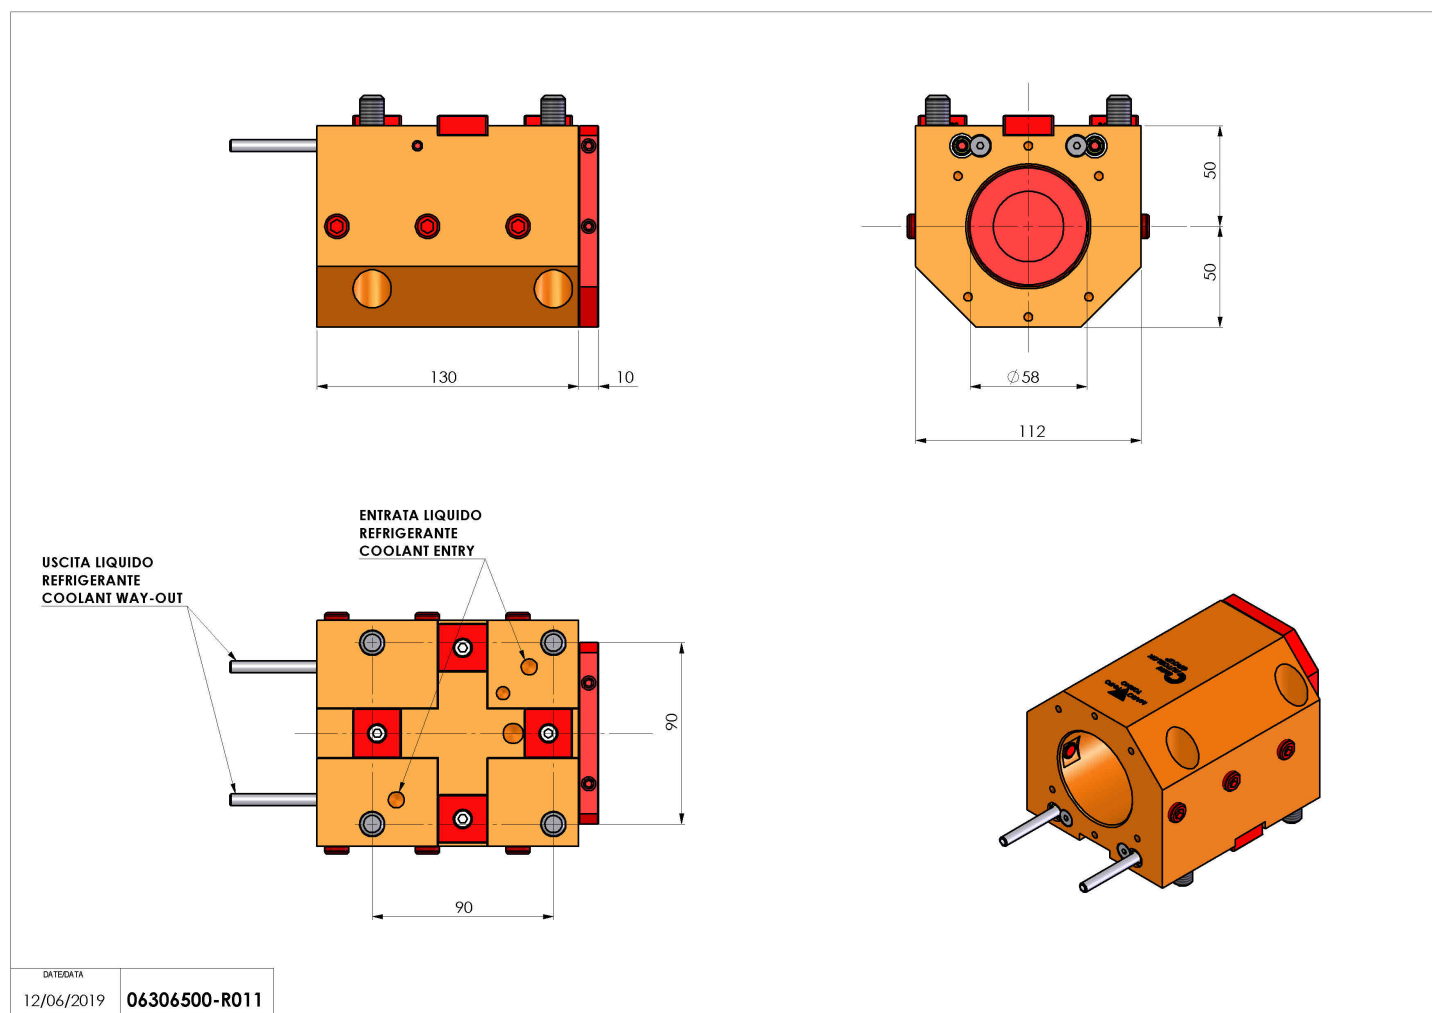

06306500 - TH-BRB BMT75 D60 H50

Tipo	TH-BRB Portautensili statico portabareno
Attacco	BMT 75
Uscita utensile	TH porta bareno 60
Raffreddamento	Refrigerazione esterna / interna
H [mm]	50

Accessori	N.D.
Note	N.D.
Note per il montaggio	N.D.

Verificare sempre gli ingombri del portautensile in torretta

Salvo modifiche tecniche

DATE/DATE	06306500-R011
12/06/2019	