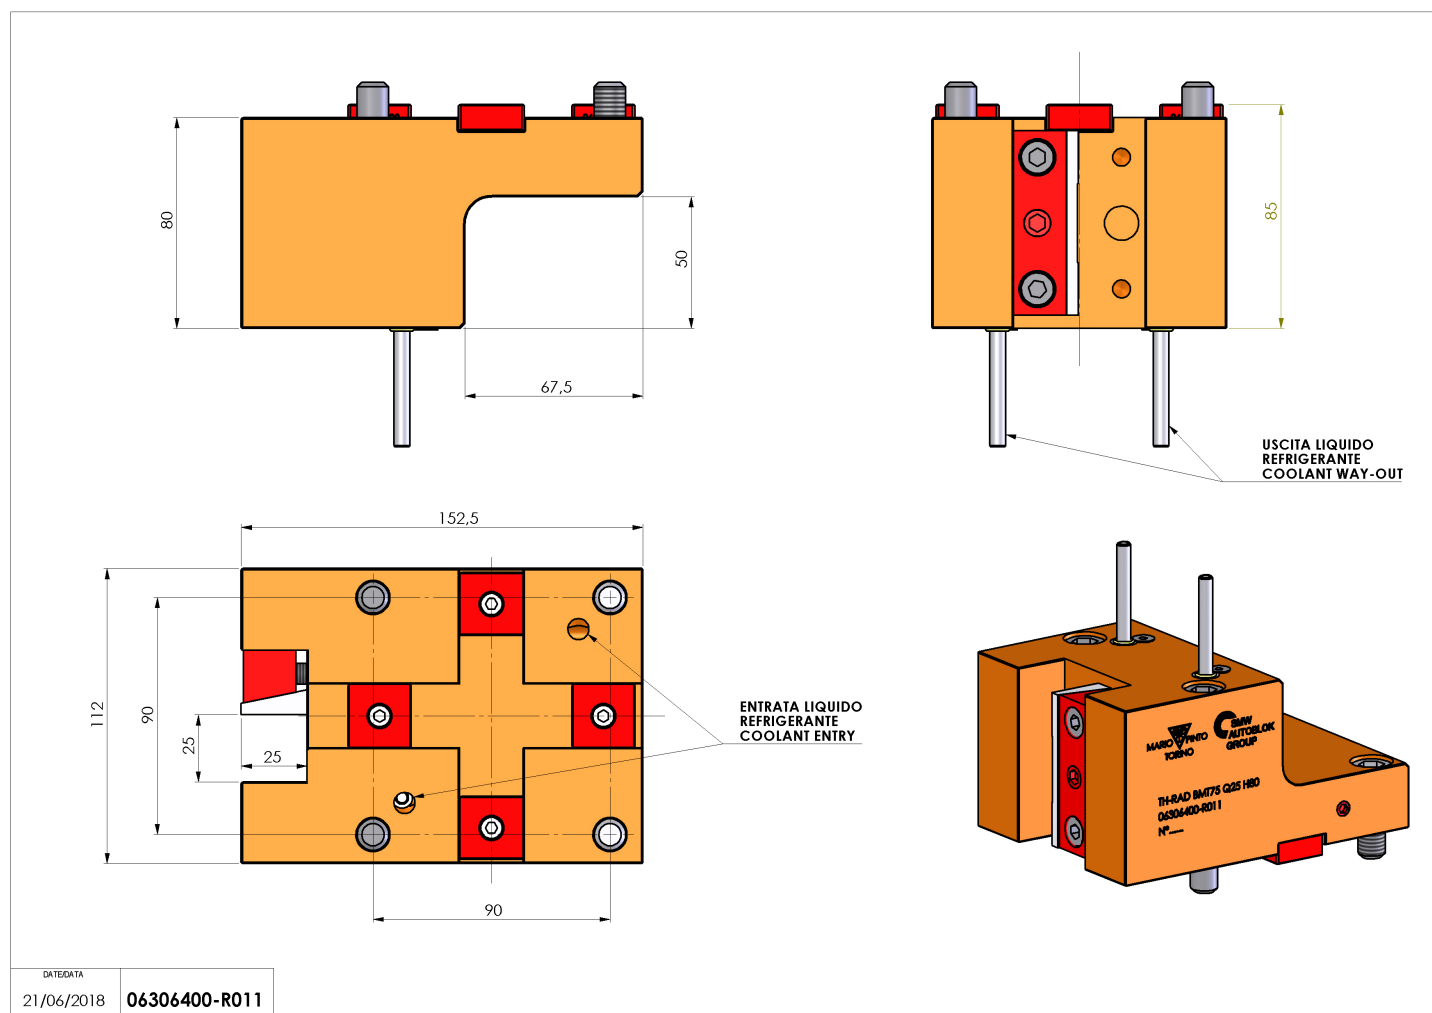

## 06306400 - TH-RAD BMT75 Q25 H80

<b>Tipo</b>	TH-RAD Portautensili statico radiale
<b>Attacco</b>	BMT 75
<b>Uscita utensile</b>	TH radiale 25x25
<b>Raffreddamento</b>	Refrigerazione esterna
<b>H [mm]</b>	80

<b>Accessori</b>	N.D.
<b>Note</b>	N.D.
<b>Note per il montaggio</b>	N.D.

Verificare sempre gli ingombri del portautensile in torretta

DATE/DATE	21/06/2018
	06306400-R011

Salvo modifiche tecniche