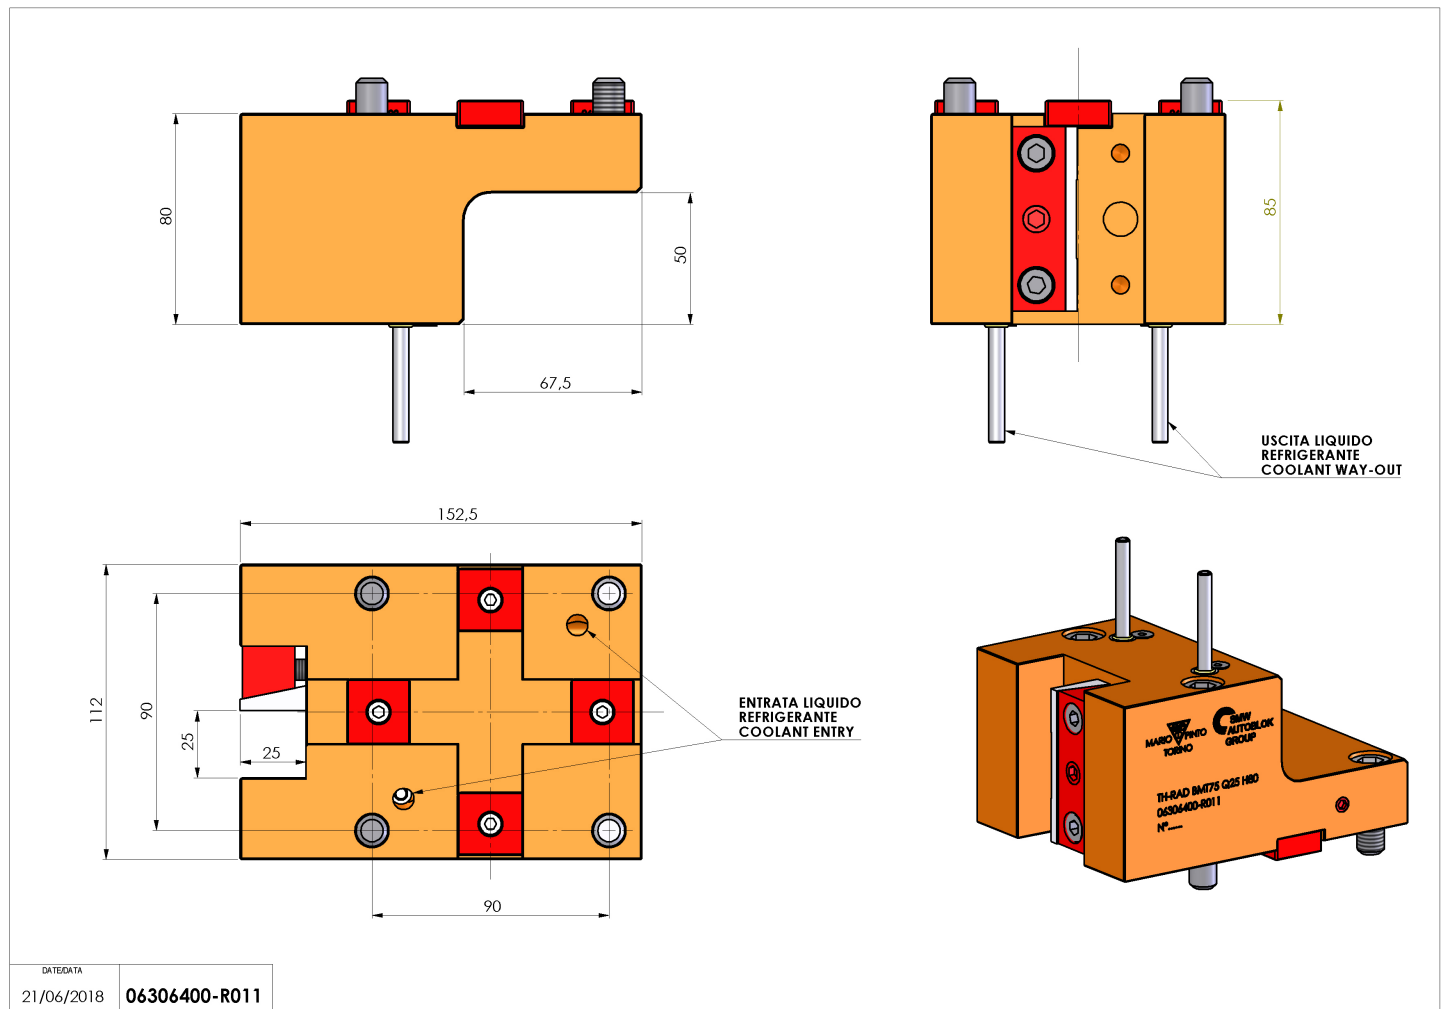

## 06306400 - TH-RAD BMT75 Q25 H80

<b>Tipo</b>	TH-RAD Portautensili statico radiale
<b>Attacco</b>	BMT 75
<b>Uscita utensile</b>	TH radiale 25x25
<b>Raffreddamento</b>	Refrigerazione esterna
<b>H [mm]</b>	80

<b>Accessori</b>	N.D.
<b>Note</b>	N.D.
<b>Note per il montaggio</b>	N.D.

Verificare sempre gli ingombri del portautensile in torretta

DATE/DATE	21/06/2018	06306400-R011
-----------	------------	---------------