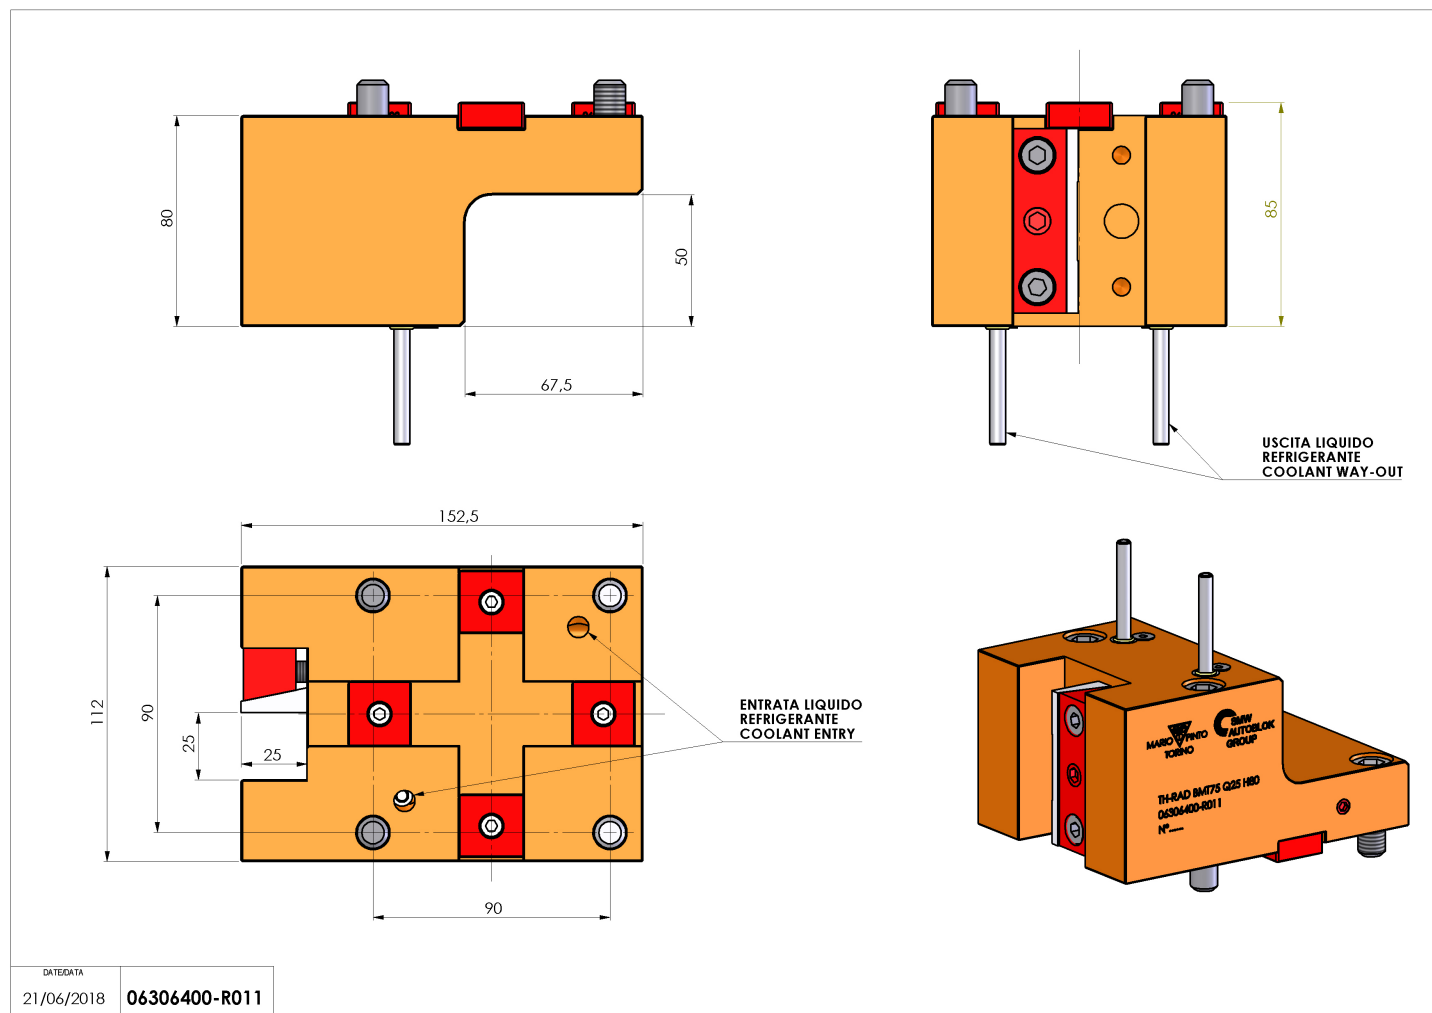

## 06306400 - TH-RAD BMT75 Q25 H80

**Tipo** TH-RAD  
Portautensili statico radiale

**Attacco** BMT 75

**Uscita utensile** TH radiale 25x25

**Raffreddamento** Refrigerazione esterna

**H [mm]** 80

**Accessori** N.D.

**Note** N.D.

**Note per il montaggio** N.D.

Verificare sempre gli ingombri del portautensile in torretta

DATE/DATE  
21/06/2018 **06306400-R011**

Salvo modifiche tecniche