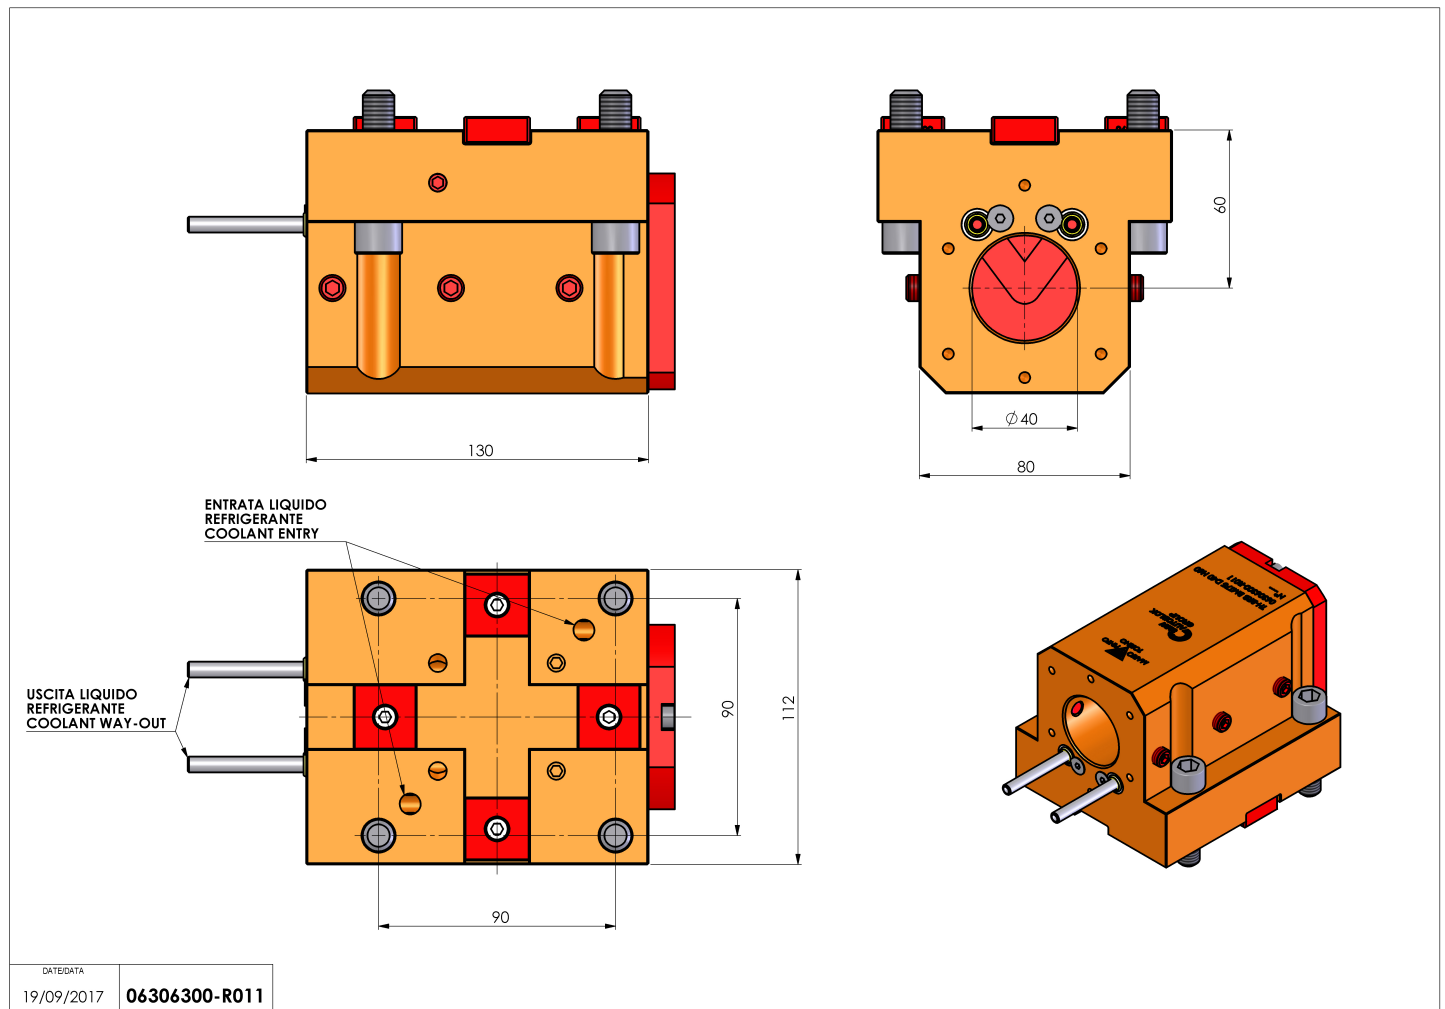

## 06306300 - TH-BRB BMT75 D40 H60

<b>Tipo</b>	TH-BRB Portautensili statico portabareno
<b>Attacco</b>	BMT 75
<b>Uscita utensile</b>	TH porta bareno 40
<b>Raffreddamento</b>	Refrigerazione esterna / interna
<b>H [mm]</b>	60

<b>Accessori</b>	N.D.
<b>Note</b>	N.D.
<b>Note per il montaggio</b>	N.D.

Verificare sempre gli ingombri del portautensile in torretta

DATE/DATE	19/09/2017	06306300-R011
-----------	------------	---------------