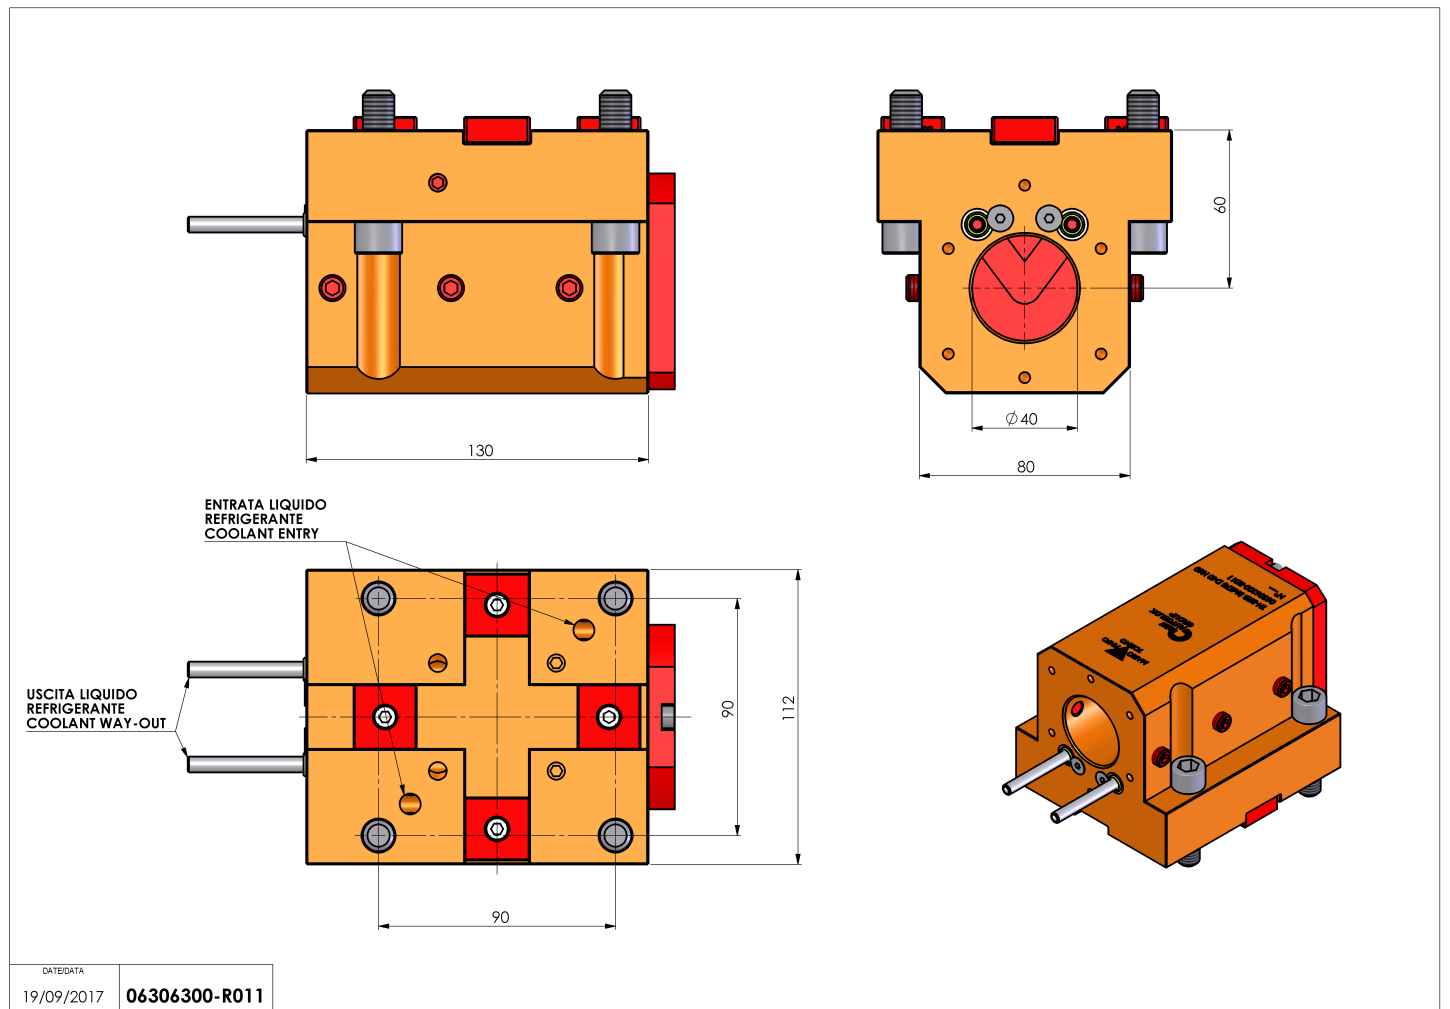

## 06306300 - TH-BRB BMT75 D40 H60

<b>Tipo</b>	TH-BRB Portautensili statico portabareno
<b>Attacco</b>	BMT 75
<b>Uscita utensile</b>	TH porta bareno 40
<b>Raffreddamento</b>	Refrigerazione esterna / interna
<b>H [mm]</b>	60

<b>Accessori</b>	N.D.
<b>Note</b>	N.D.
<b>Note per il montaggio</b>	N.D.

Verificare sempre gli ingombri del portautensile in torretta

Salvo modifiche tecniche

DATE/DATE  
19/09/2017 **06306300-R011**