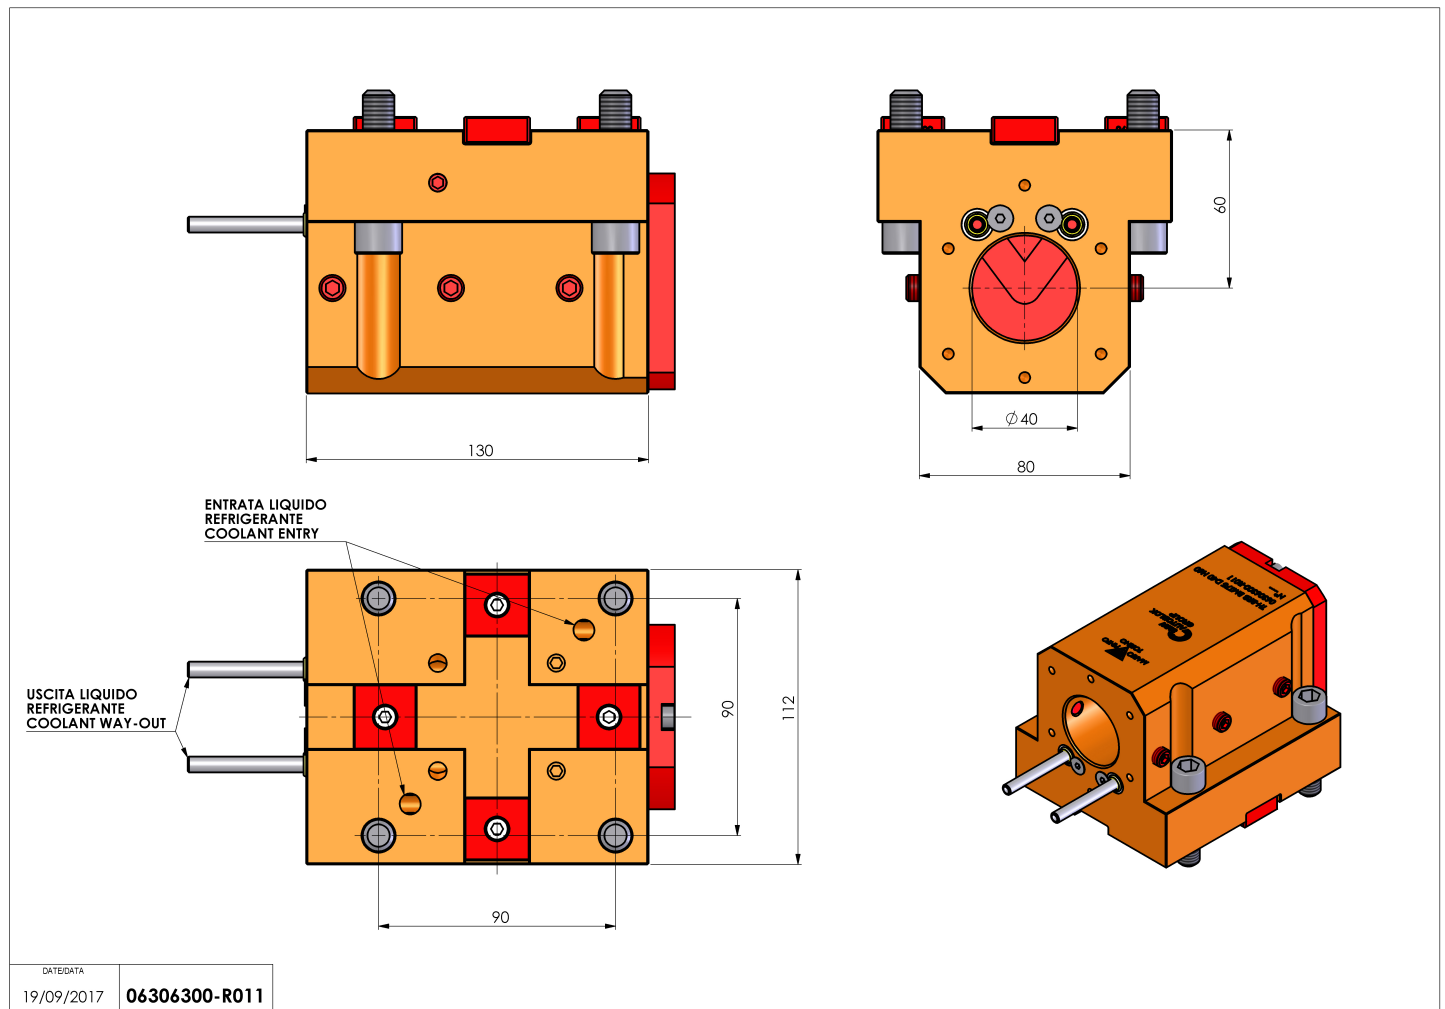

06306300 - TH-BRB BMT75 D40 H60

Tipo	TH-BRB Portautensili statico portabareno
Attacco	BMT 75
Uscita utensile	TH porta bareno 40
Raffreddamento	Refrigerazione esterna / interna
H [mm]	60

Accessori	N.D.
Note	N.D.
Note per il montaggio	N.D.

Verificare sempre gli ingombri del portautensile in torretta

Salvo modifiche tecniche