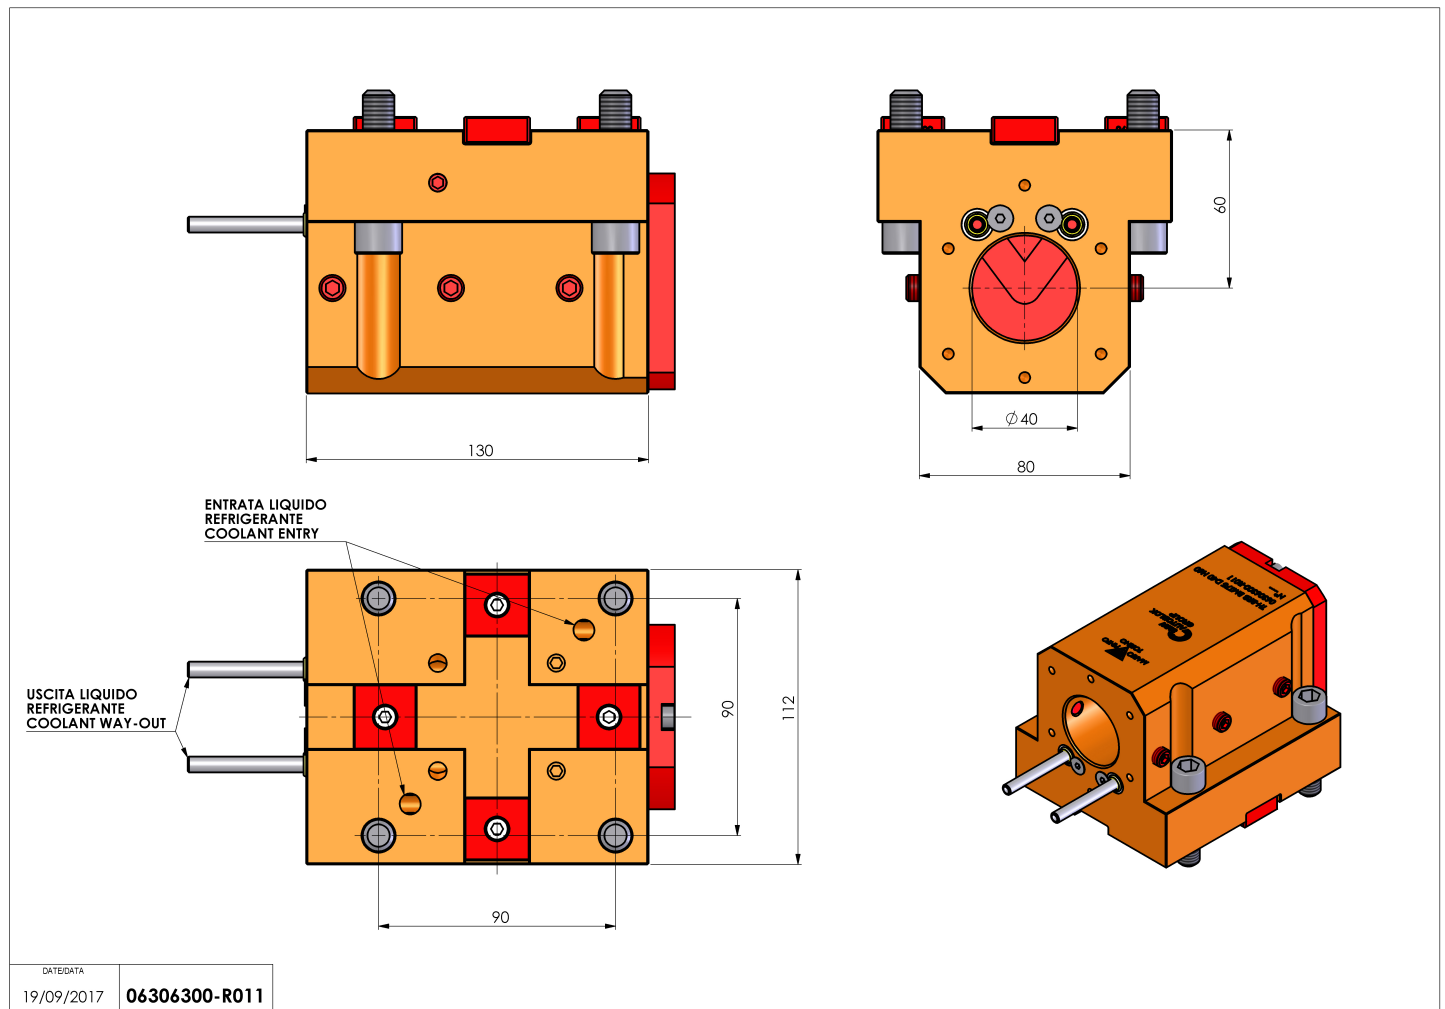

## 06306300 - TH-BRB BMT75 D40 H60

<b>Tipo</b>	TH-BRB Portautensili statico portabareno
<b>Attacco</b>	BMT 75
<b>Uscita utensile</b>	TH porta bareno 40
<b>Raffreddamento</b>	Refrigerazione esterna / interna
<b>H [mm]</b>	60

<b>Accessori</b>	N.D.
<b>Note</b>	N.D.
<b>Note per il montaggio</b>	N.D.

Verificare sempre gli ingombri del portautensile in torretta

Salvo modifiche tecniche

DATE/DATE  
19/09/2017 06306300-R011