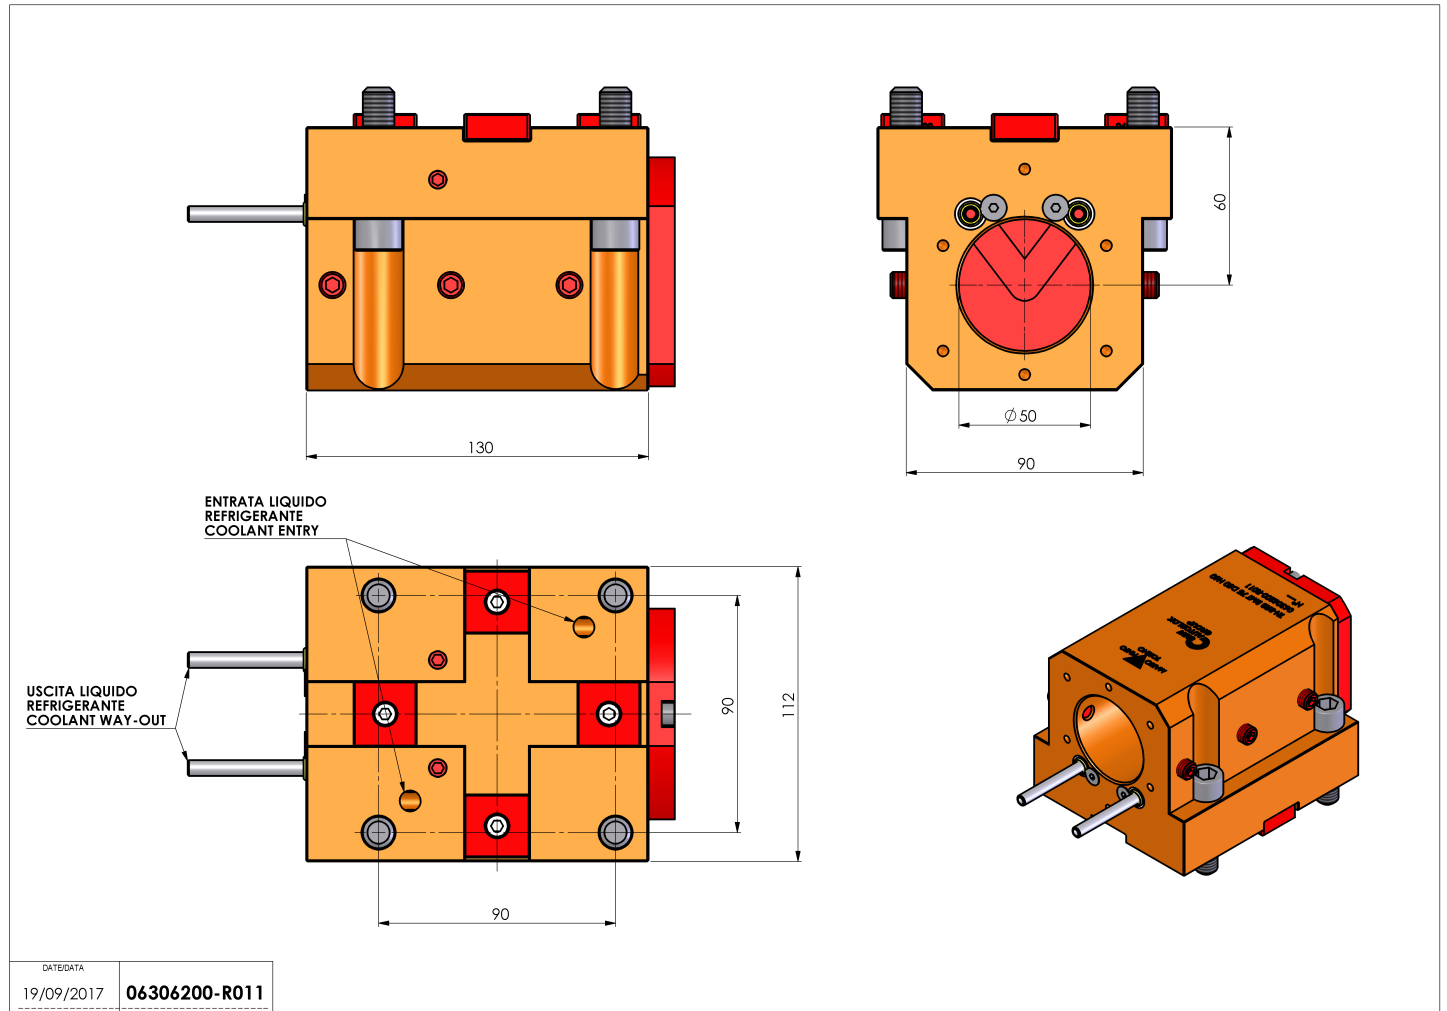

# 06306200 - TH-BRB BMT75 D50 H60

<b>Tipo</b>	TH-BRB Portautensili statico portabareno
<b>Attacco</b>	BMT 75
<b>Uscita utensile</b>	TH porta bareno 50
<b>Raffreddamento</b>	Refrigerazione esterna / interna
<b>H [mm]</b>	60

<b>Accessori</b>	N.D.
<b>Note</b>	N.D.
<b>Note per il montaggio</b>	N.D.

Verificare sempre gli ingombri del portautensile in torretta

Salvo modifiche tecniche