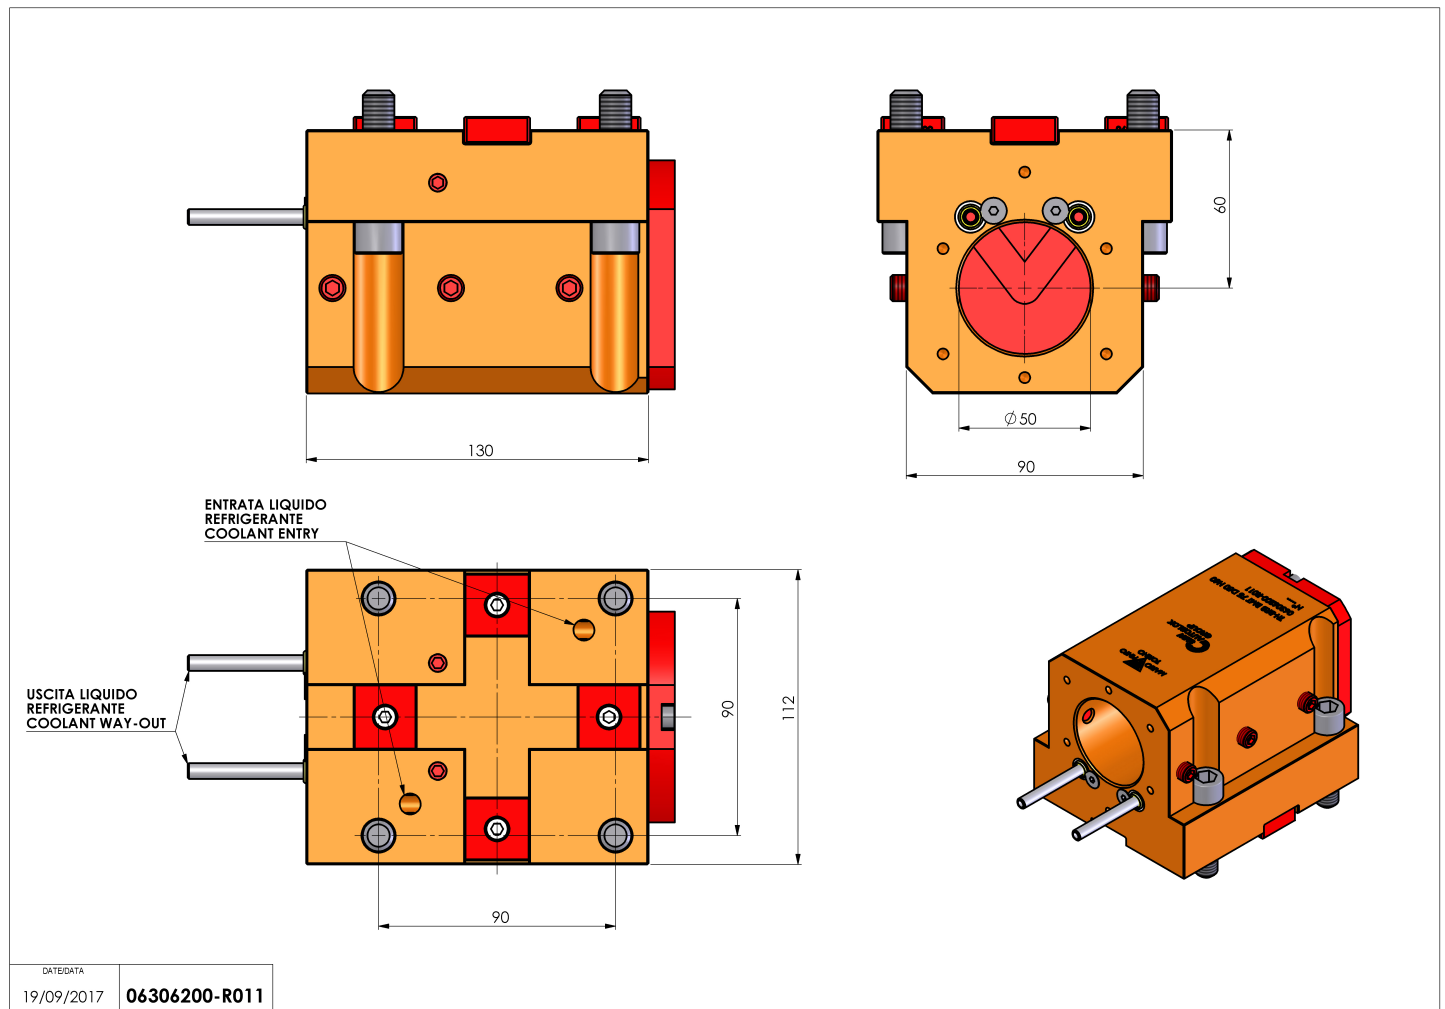

## 06306200 - TH-BRB BMT75 D50 H60

<b>Tipo</b>	TH-BRB Portautensili statico portabareno
<b>Attacco</b>	BMT 75
<b>Uscita utensile</b>	TH porta bareno 50
<b>Raffreddamento</b>	Refrigerazione esterna / interna
<b>H [mm]</b>	60

<b>Accessori</b>	N.D.
<b>Note</b>	N.D.
<b>Note per il montaggio</b>	N.D.

Verificare sempre gli ingombri del portautensile in torretta

Salvo modifiche tecniche