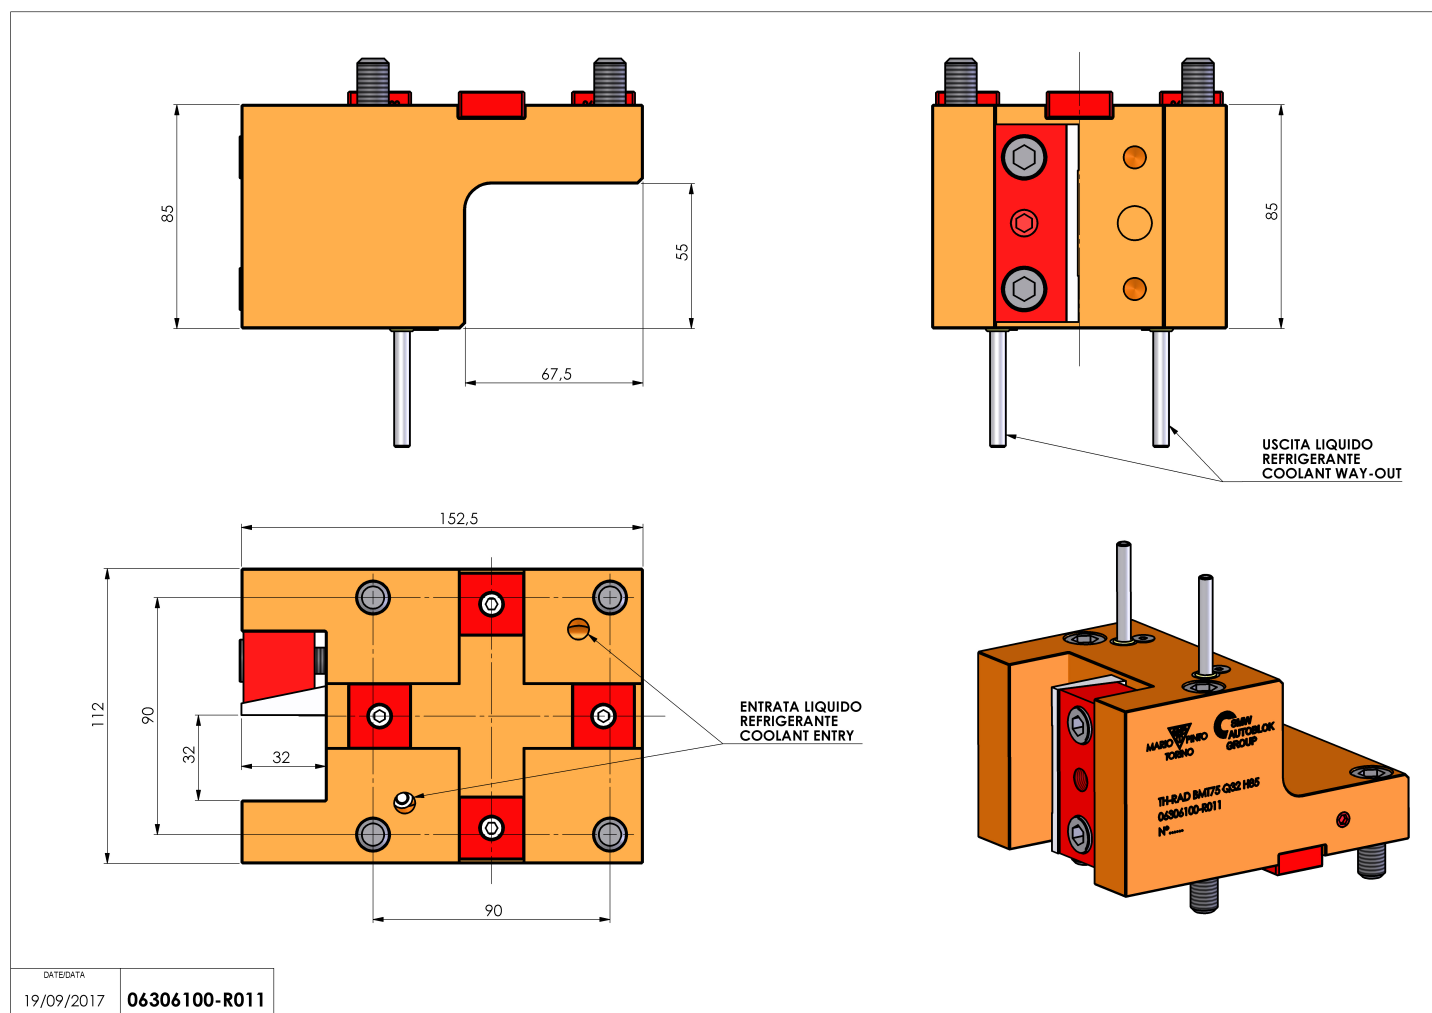

06306100 - TH-RAD BMT75 Q32 H85

Tipo	TH-RAD Portautensili statico radiale
Attacco	BMT 75
Uscita utensile	TH radiale 32x32
Raffreddamento	Refrigerazione esterna
H [mm]	85

Accessori	N.D.
Note	N.D.
Note per il montaggio	N.D.

Verificare sempre gli ingombri del portautensile in torretta

Salvo modifiche tecniche