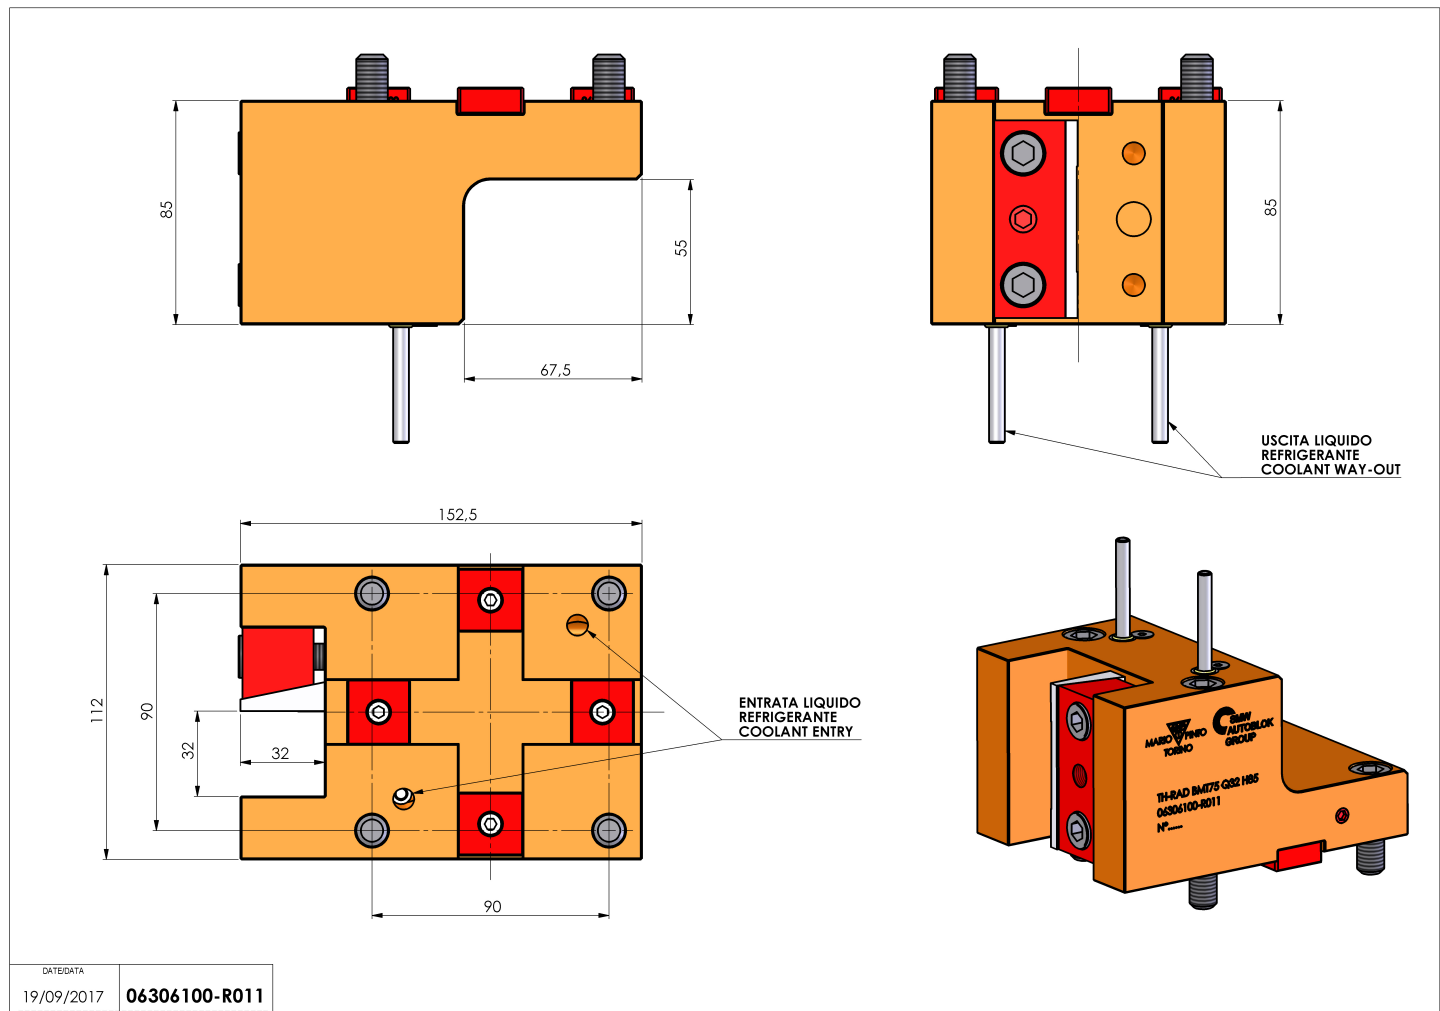

# 06306100 - TH-RAD BMT75 Q32 H85

<b>Tipo</b>	TH-RAD Portautensili statico radiale
<b>Attacco</b>	BMT 75
<b>Uscita utensile</b>	TH radiale 32x32
<b>Raffreddamento</b>	Refrigerazione esterna
<b>H [mm]</b>	85

<b>Accessori</b>	N.D.
<b>Note</b>	N.D.
<b>Note per il montaggio</b>	N.D.

Verificare sempre gli ingombri del portautensile in torretta

Salvo modifiche tecniche