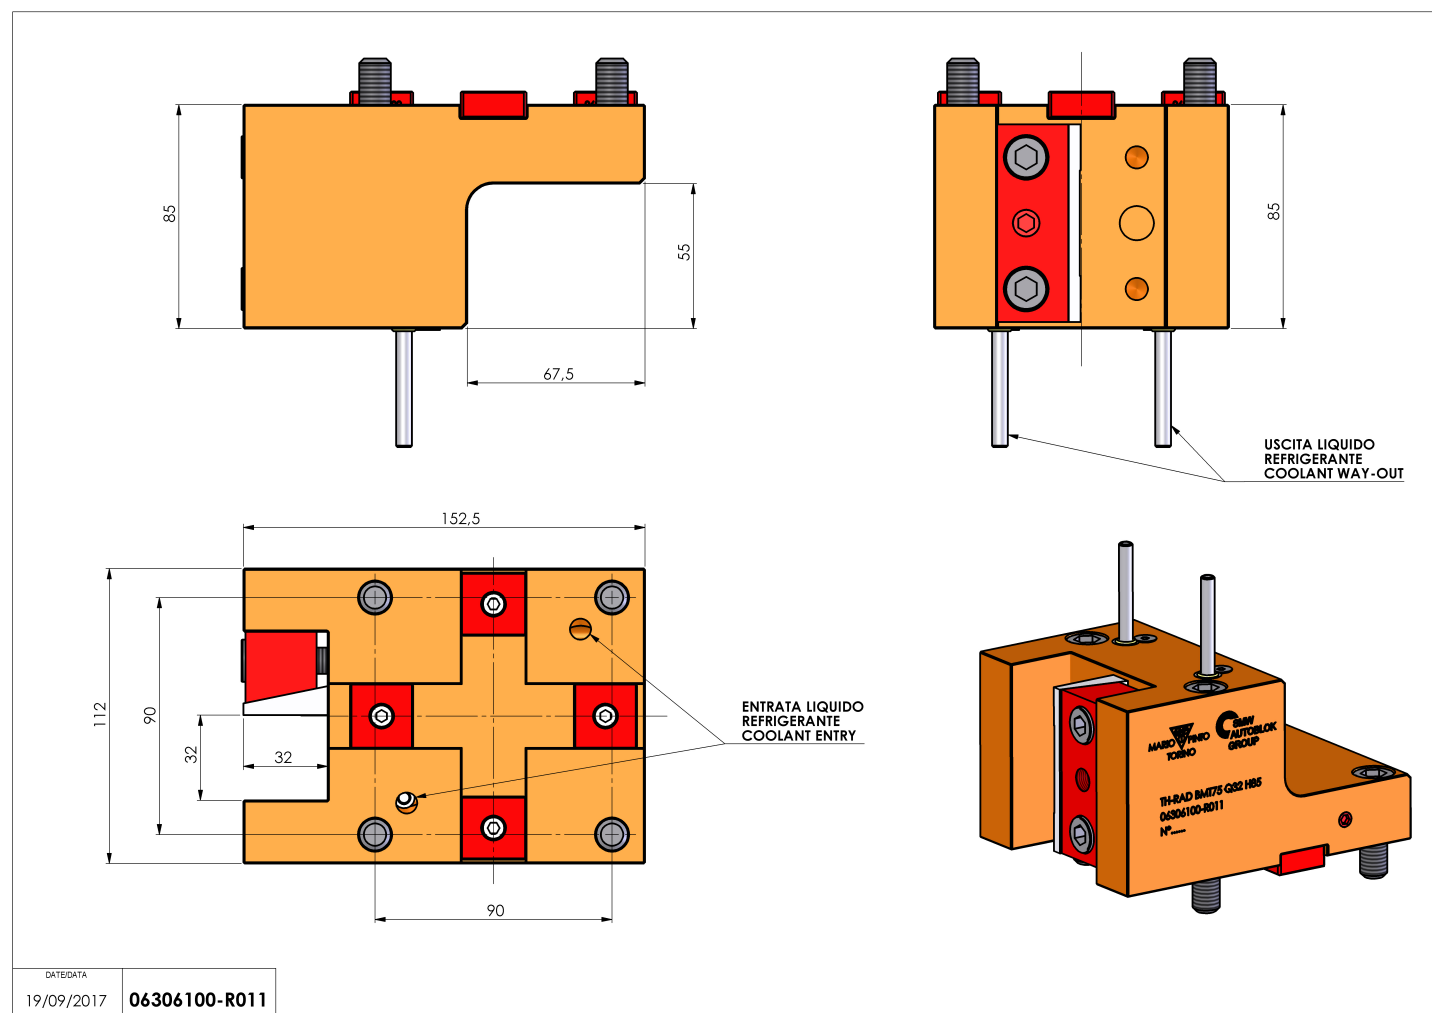

06306100 - TH-RAD BMT75 Q32 H85

Tipo	TH-RAD Portautensili statico radiale
Attacco	BMT 75
Uscita utensile	TH radiale 32x32
Raffreddamento	Refrigerazione esterna
H [mm]	85

Accessori	N.D.
Note	N.D.
Note per il montaggio	N.D.

Verificare sempre gli ingombri del portautensile in torretta

DATE/DATE
19/09/2017 **06306100-R011**

Salvo modifiche tecniche