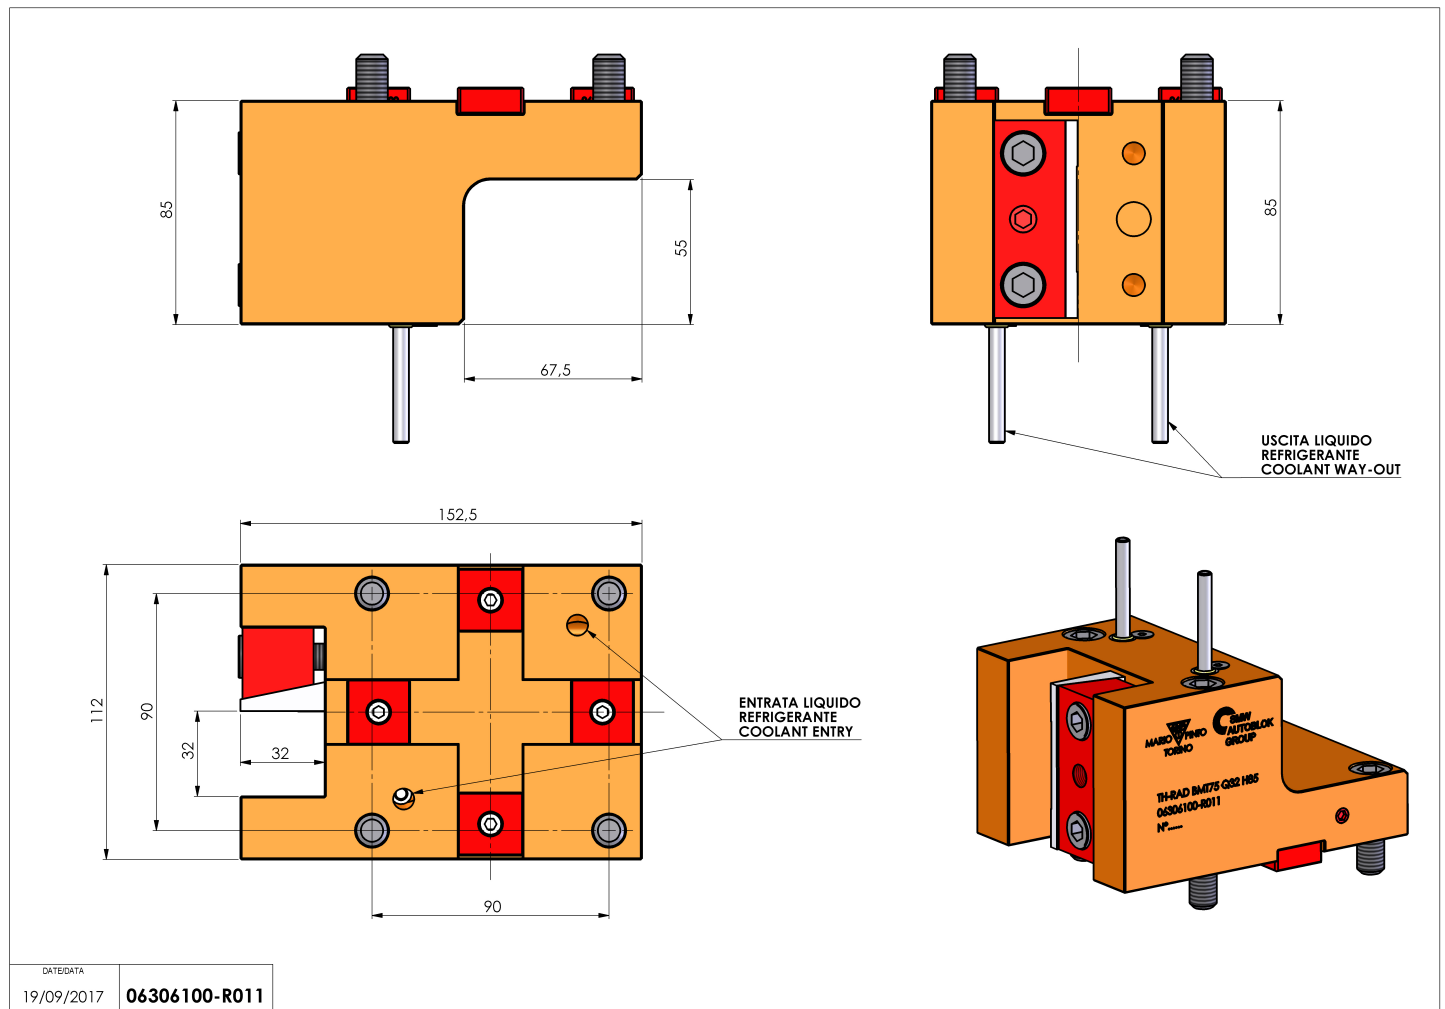

06306100 - TH-RAD BMT75 Q32 H85

Tipo	TH-RAD Portautensili statico radiale
Attacco	BMT 75
Uscita utensile	TH radiale 32x32
Raffreddamento	Refrigerazione esterna
H [mm]	85

Accessori	N.D.
Note	N.D.
Note per il montaggio	N.D.

Verificare sempre gli ingombri del portautensile in torretta

Salvo modifiche tecniche