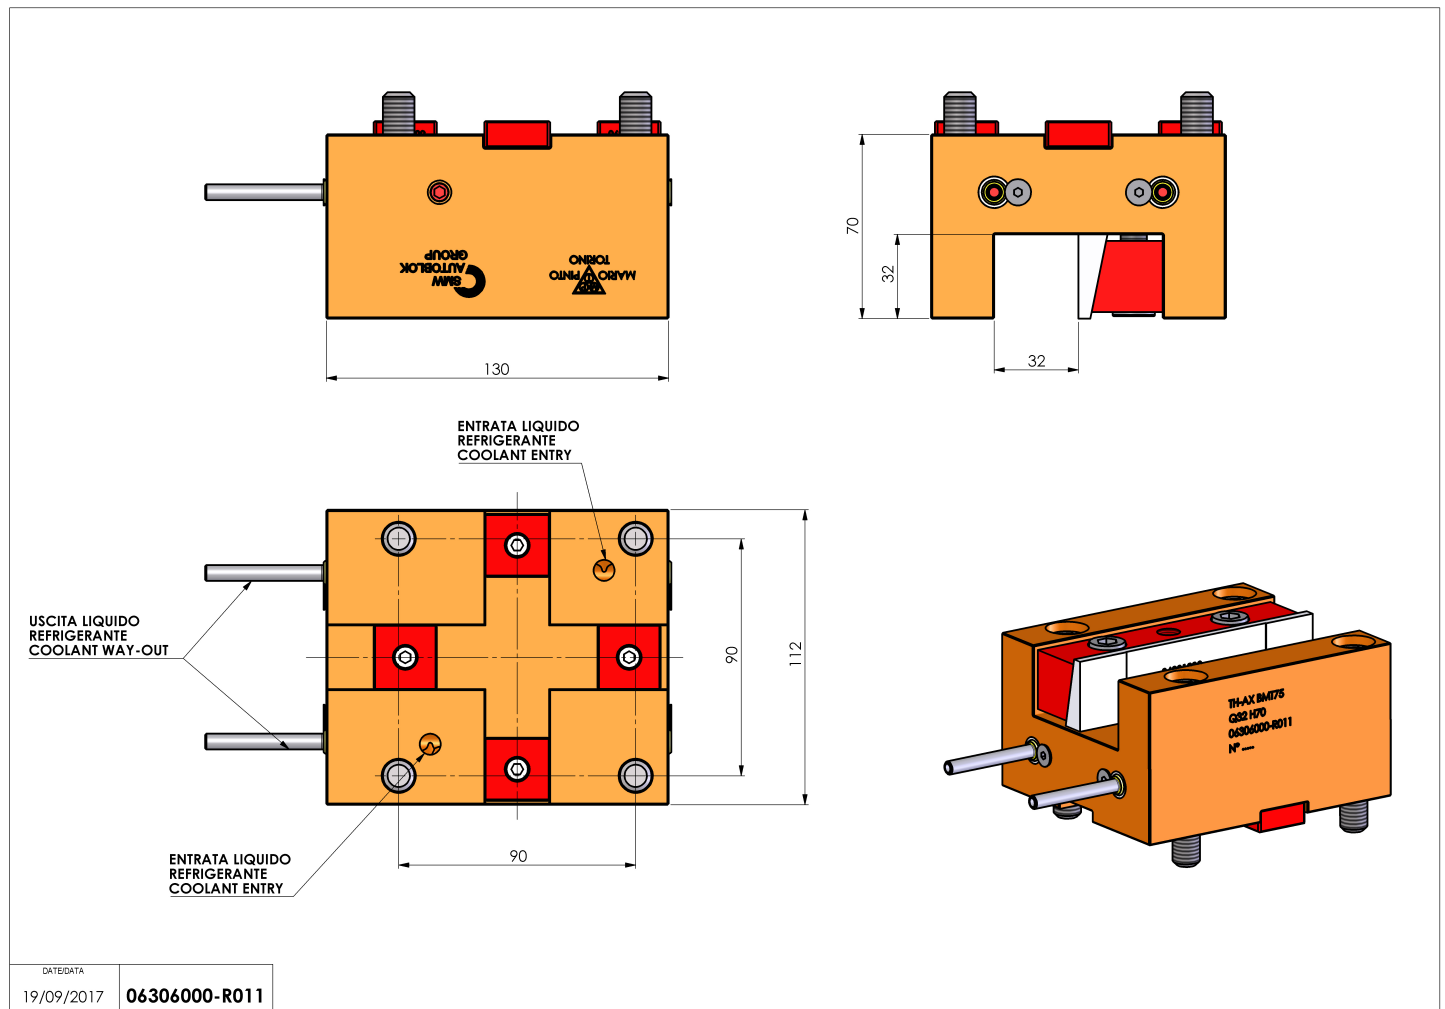

06306000 - TH-AX BMT75 Q32 H70

Tipo	TH-AX Portautensili statico assiale
Attacco	BMT 75
Uscita utensile	TH assiale 32x32
Raffreddamento	Refrigerazione esterna
H [mm]	70

Accessori	N.D.
Note	N.D.
Note per il montaggio	N.D.

Verificare sempre gli ingombri del portautensile in torretta

DATE/DATE	19/09/2017	06306000-R011
-----------	------------	---------------

Salvo modifiche tecniche