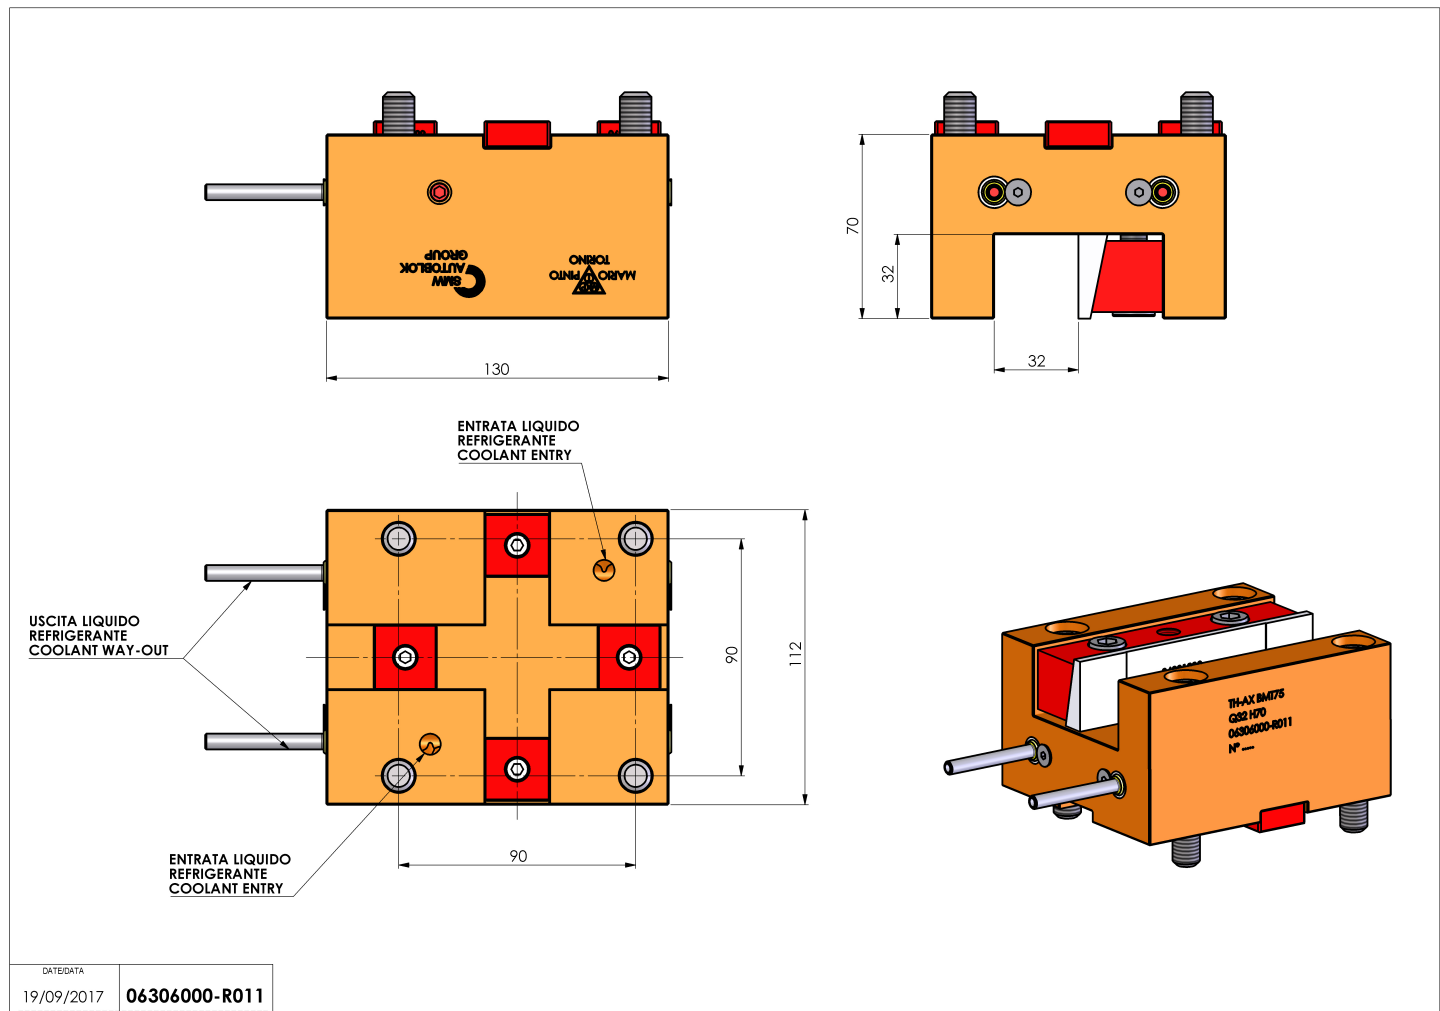

# 06306000 - TH-AX BMT75 Q32 H70

<b>Tipo</b>	TH-AX Portautensili statico assiale
<b>Attacco</b>	BMT 75
<b>Uscita utensile</b>	TH assiale 32x32
<b>Raffreddamento</b>	Refrigerazione esterna
<b>H [mm]</b>	70

<b>Accessori</b>	N.D.
<b>Note</b>	N.D.
<b>Note per il montaggio</b>	N.D.

Verificare sempre gli ingombri del portautensile in torretta

DATE/DATE	19/09/2017	06306000-R011
-----------	------------	---------------