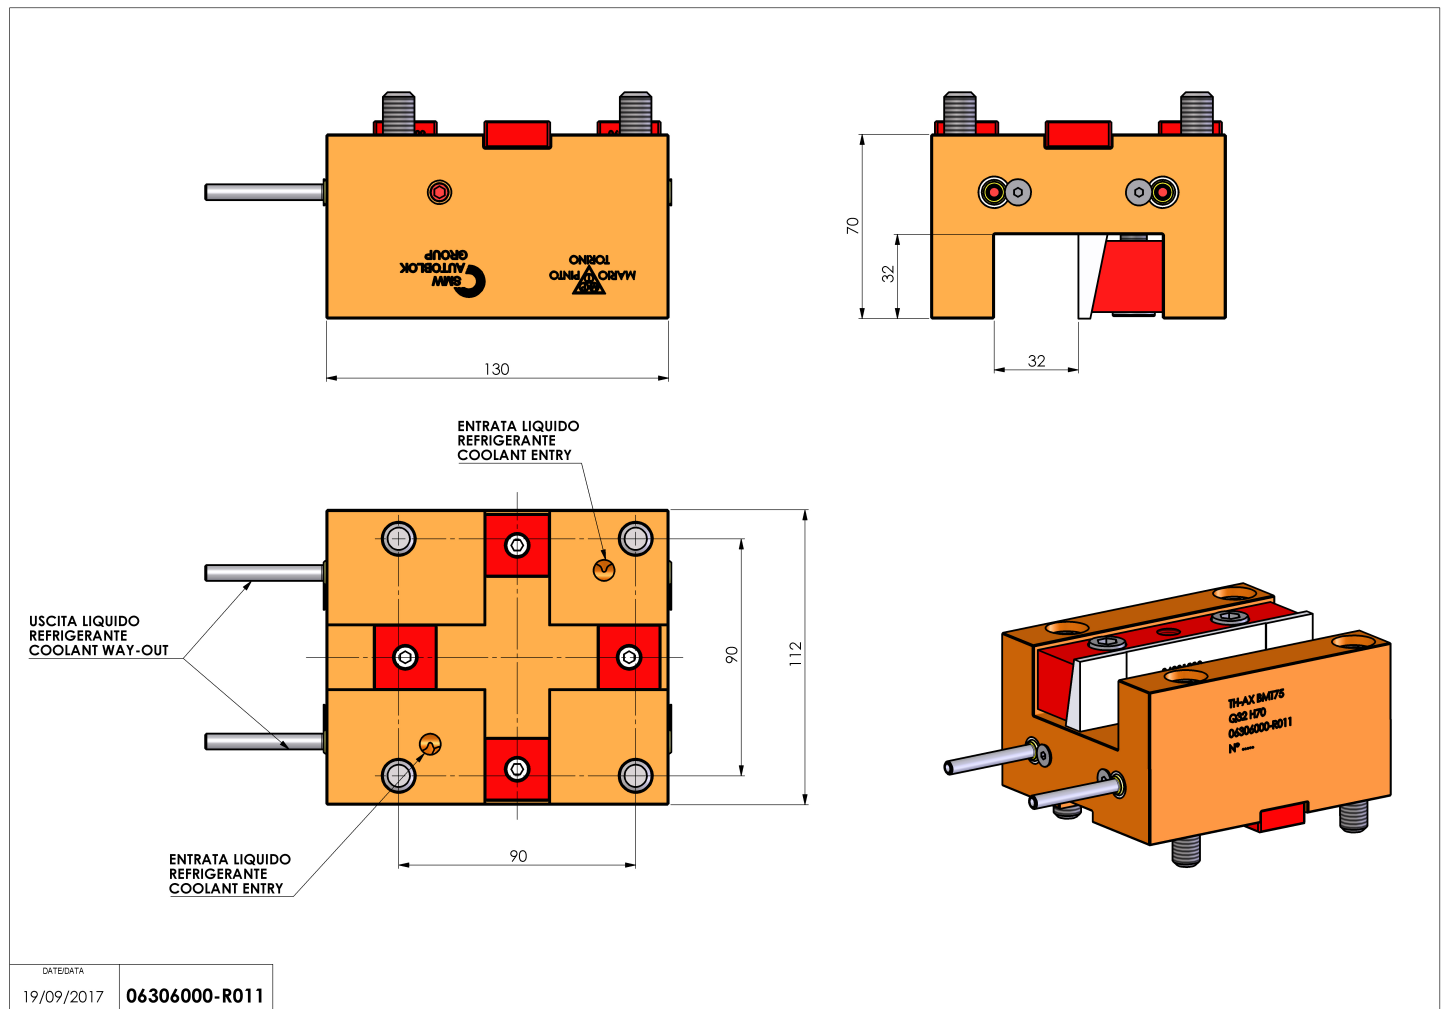

## 06306000 - TH-AX BMT75 Q32 H70

<b>Tipo</b>	TH-AX Portautensili statico assiale
<b>Attacco</b>	BMT 75
<b>Uscita utensile</b>	TH assiale 32x32
<b>Raffreddamento</b>	Refrigerazione esterna
<b>H [mm]</b>	70

<b>Accessori</b>	N.D.
<b>Note</b>	N.D.
<b>Note per il montaggio</b>	N.D.

Verificare sempre gli ingombri del portautensile in torretta

DATE/DATE	19/09/2017	06306000-R011
-----------	------------	---------------