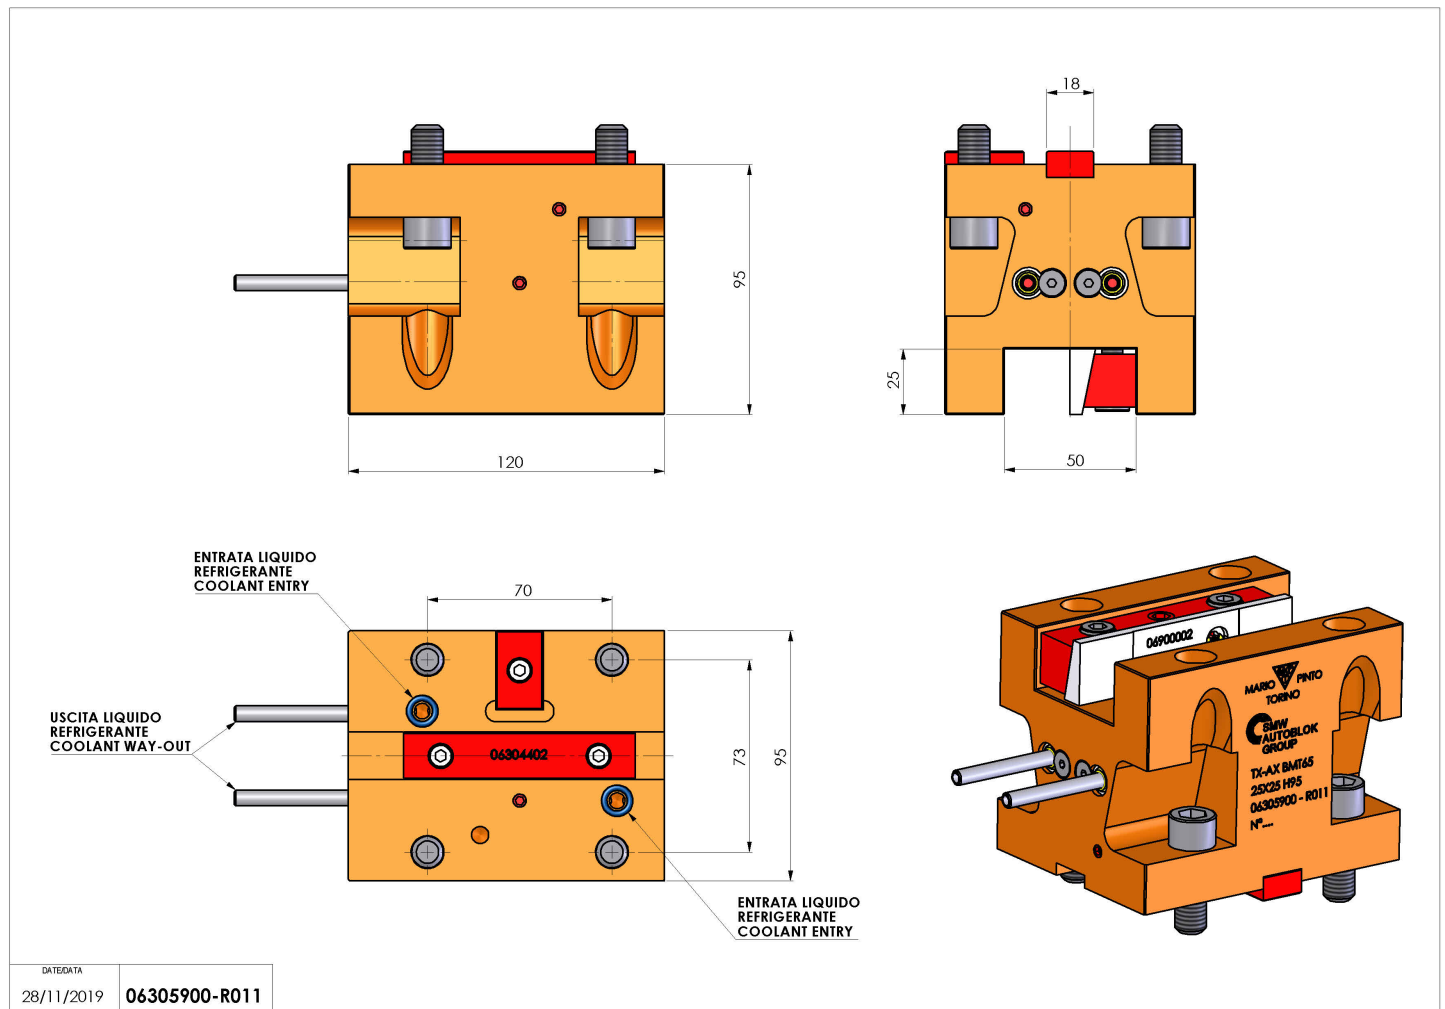

## 06305900 - TH-AX BMT65 25X25 H95

<b>Tipo</b>	TH-AX Portautensili statico assiale
<b>Attacco</b>	BMT 65
<b>Uscita utensile</b>	TH assiale 25x25
<b>Raffreddamento</b>	Refrigerazione esterna
<b>H [mm]</b>	95

<b>Accessori</b>	N.D.
<b>Note</b>	N.D.
<b>Note per il montaggio</b>	N.D.

Verificare sempre gli ingombri del portautensile in torretta

DATE/DATE	28/11/2019	06305900-R011
-----------	------------	---------------