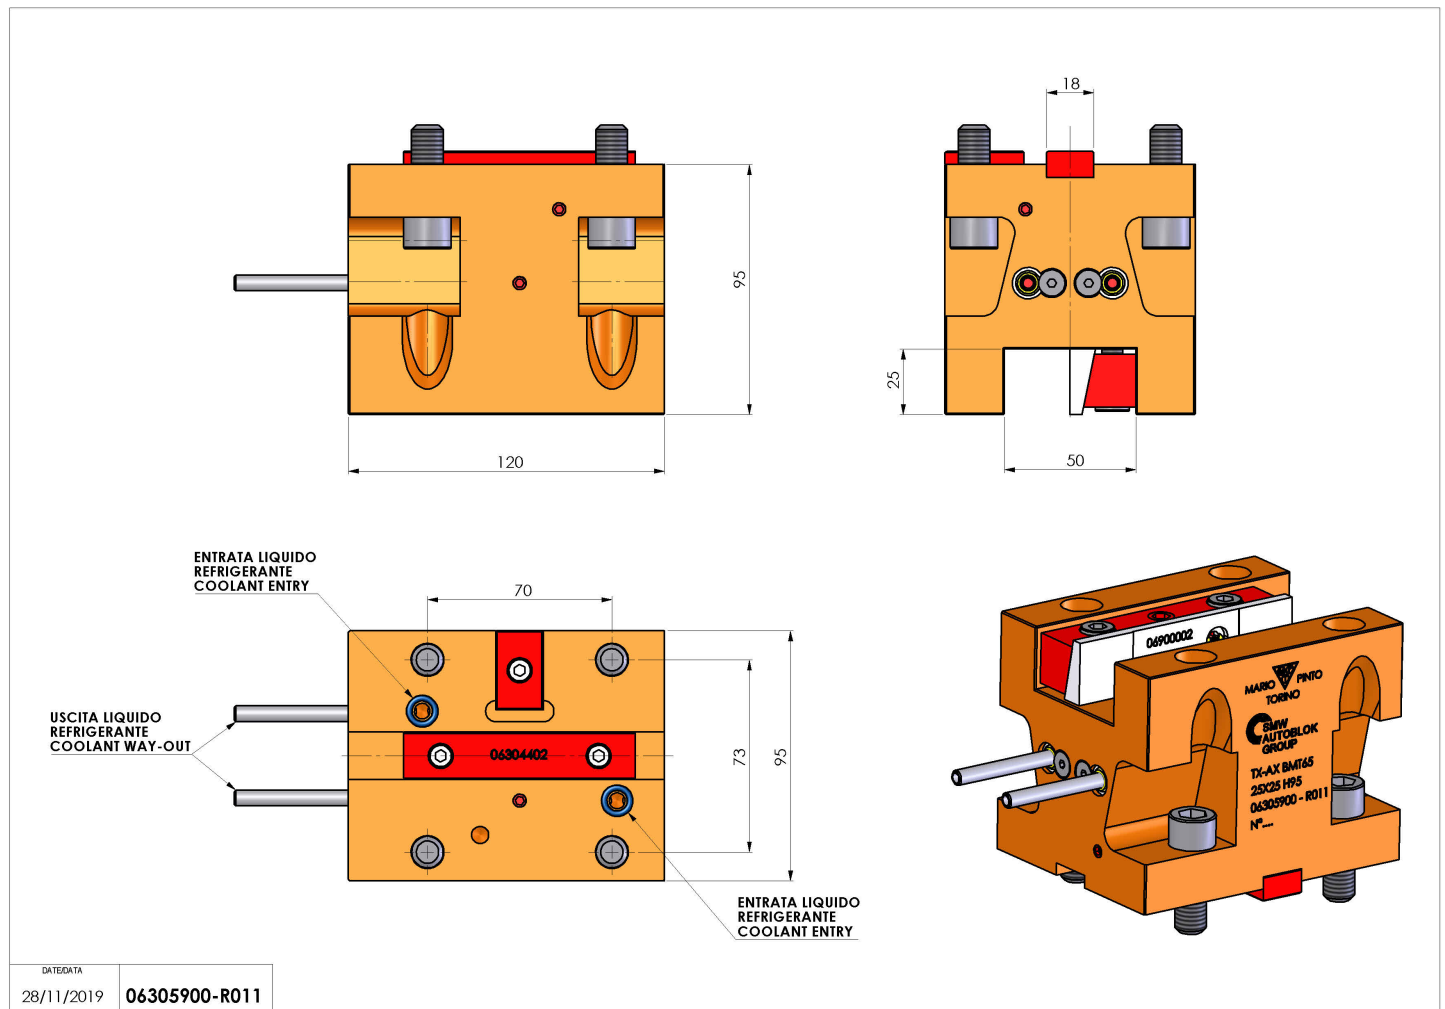

06305900 - TH-AX BMT65 25X25 H95

Tipo	TH-AX Portautensili statico assiale
Attacco	BMT 65
Uscita utensile	TH assiale 25x25
Raffreddamento	Refrigerazione esterna
H [mm]	95

Accessori	N.D.
Note	N.D.
Note per il montaggio	N.D.

Verificare sempre gli ingombri del portautensile in torretta

DATE/GATA	06305900-R011
28/11/2019	

Salvo modifiche tecniche