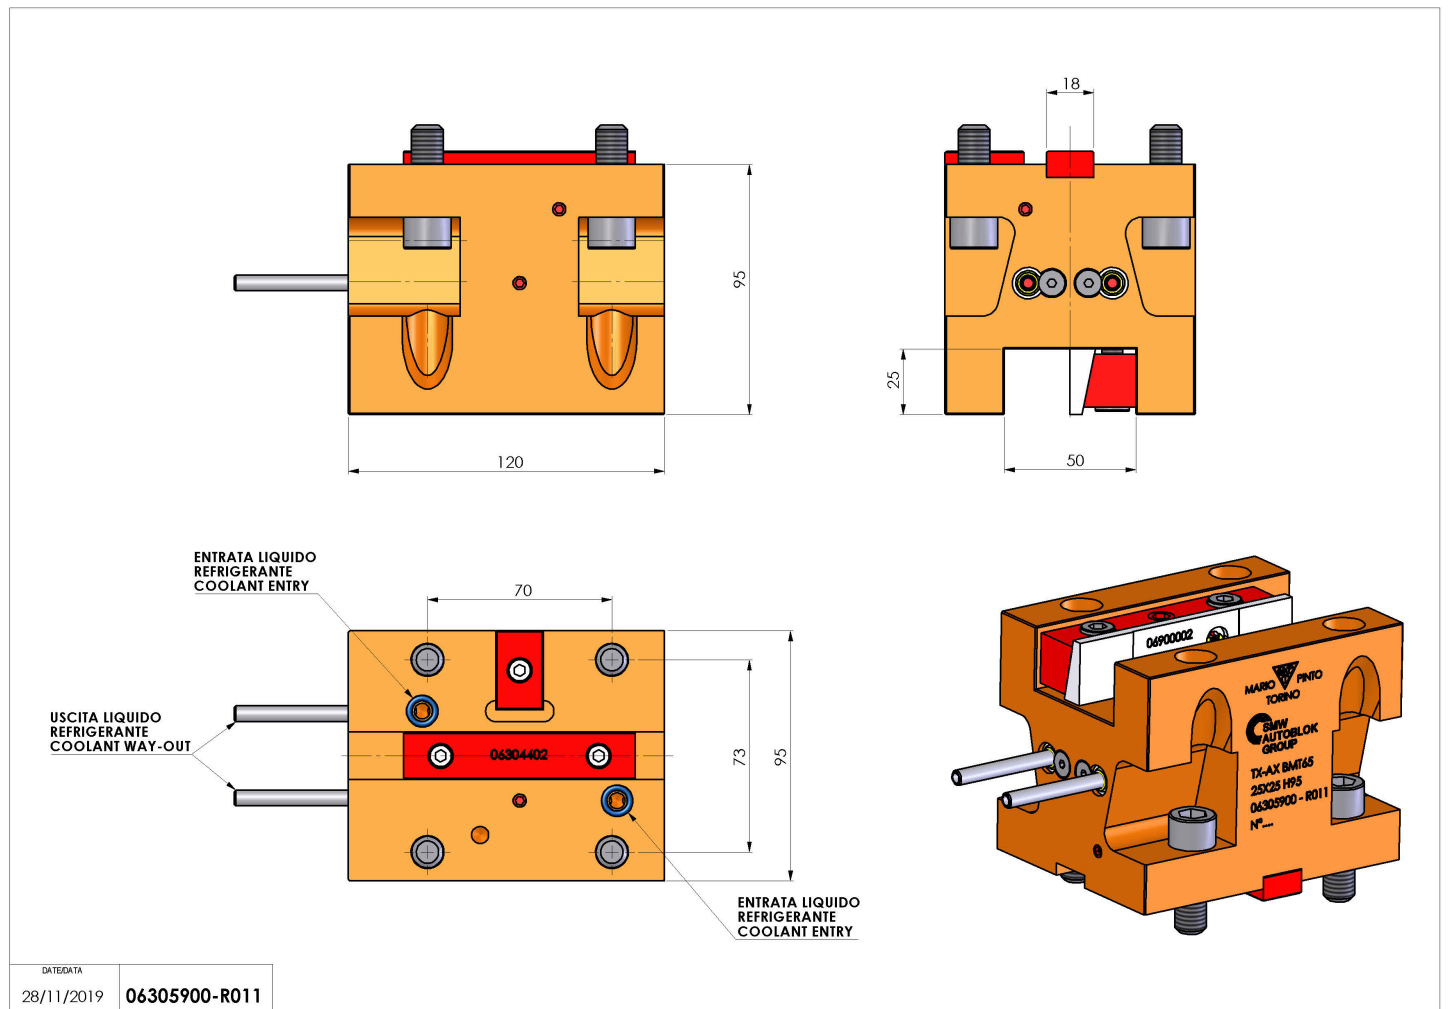

## 06305900 - TH-AX BMT65 25X25 H95

<b>Tipo</b>	TH-AX Portautensili statico assiale
<b>Attacco</b>	BMT 65
<b>Uscita utensile</b>	TH assiale 25x25
<b>Raffreddamento</b>	Refrigerazione esterna
<b>H [mm]</b>	95
<b>Accessori</b>	N.D.
<b>Note</b>	N.D.
<b>Note per il montaggio</b>	N.D.

Verificare sempre gli ingombri del portautensile in torretta

Salvo modifiche tecniche

DATE/DATE	06305900-R011
28/11/2019	