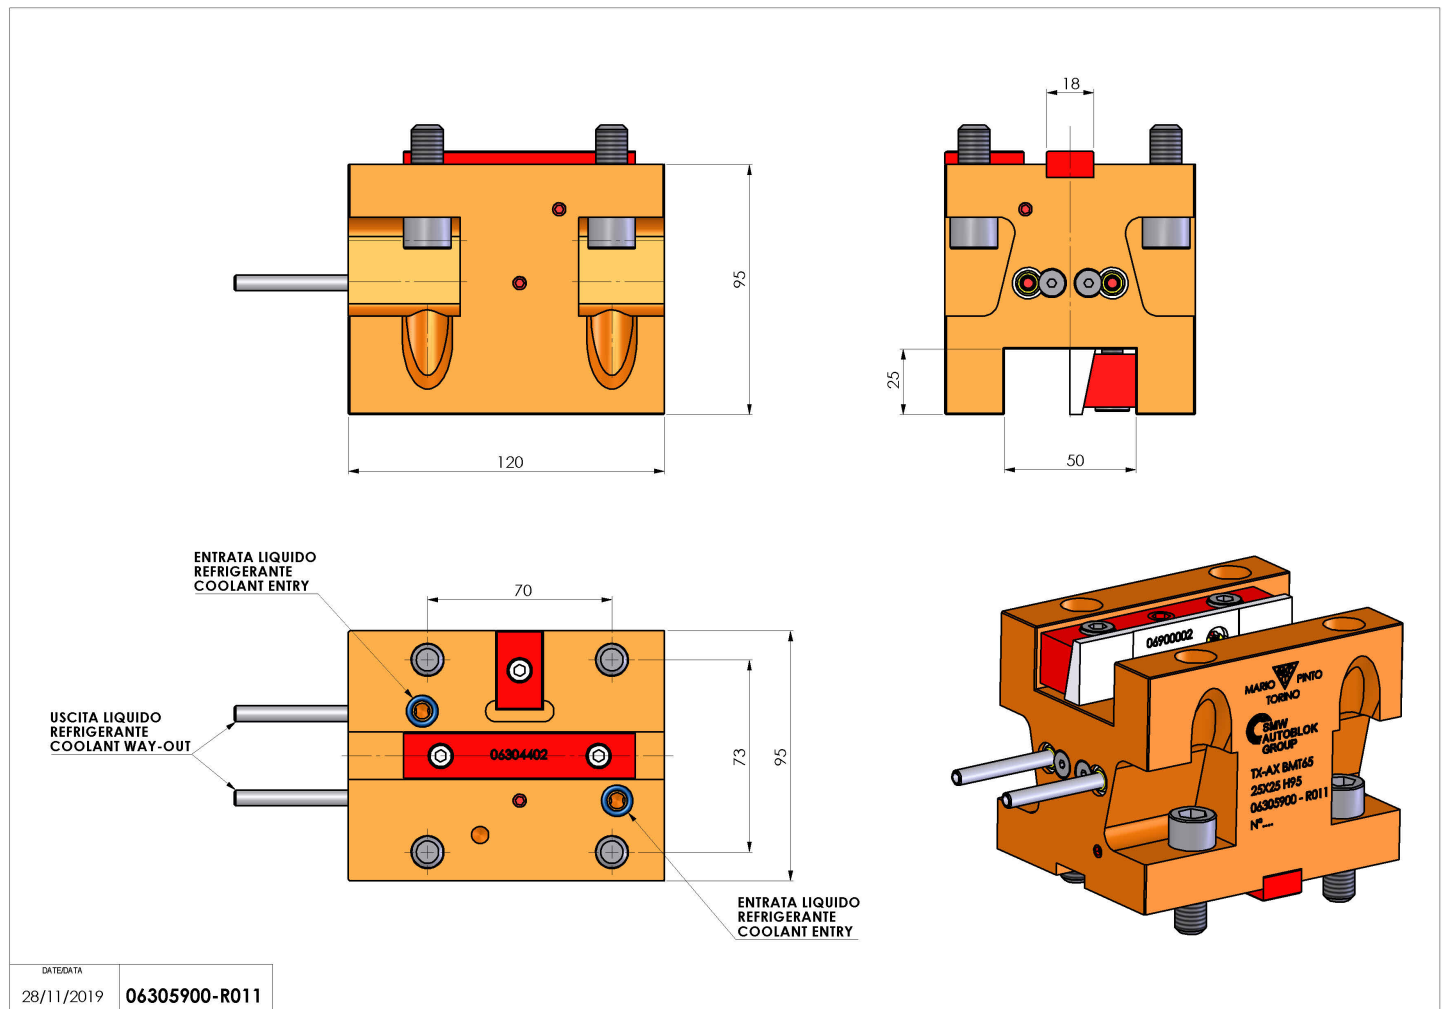

06305900 - TH-AX BMT65 25X25 H95

Tipo	TH-AX Portautensili statico assiale
Attacco	BMT 65
Uscita utensile	TH assiale 25x25
Raffreddamento	Refrigerazione esterna
H [mm]	95
Accessori	N.D.
Note	N.D.
Note per il montaggio	N.D.

Verificare sempre gli ingombri del portautensile in torretta

DATE/DATE	28/11/2019	06305900-R011
-----------	------------	---------------

Salvo modifiche tecniche