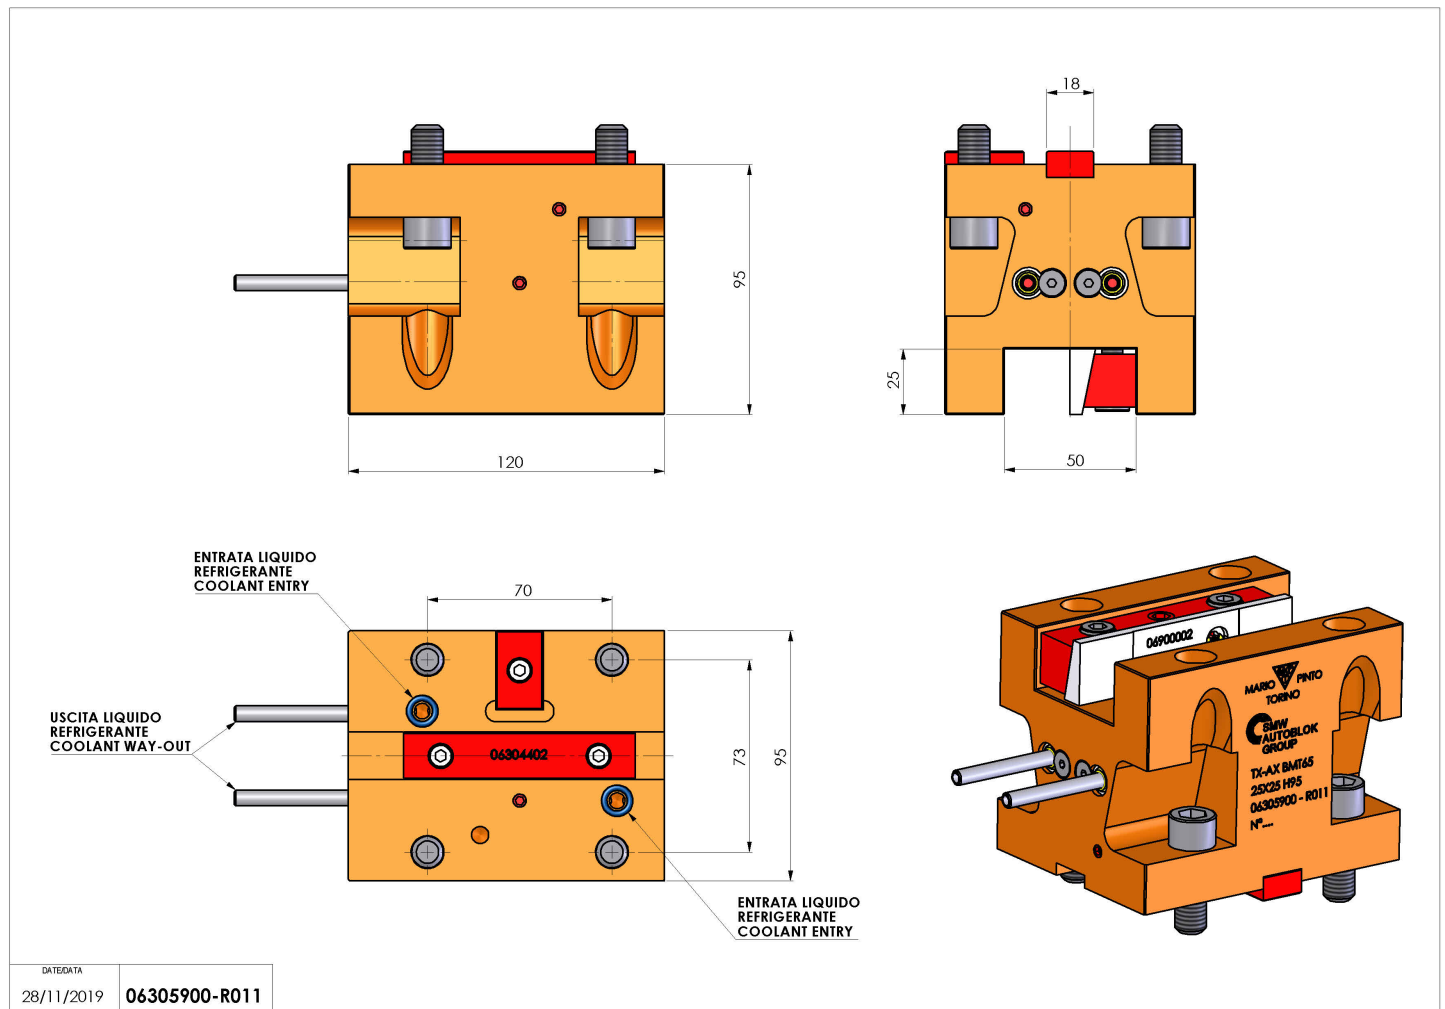

06305900 - TH-AX BMT65 25X25 H95

Tipo	TH-AX Portautensili statico assiale
Attacco	BMT 65
Uscita utensile	TH assiale 25x25
Raffreddamento	Refrigerazione esterna
H [mm]	95

Accessori	N.D.
Note	N.D.
Note per il montaggio	N.D.

Verificare sempre gli ingombri del portautensile in torretta

DATE/DATE	06305900-R011
-----------	---------------

Salvo modifiche tecniche