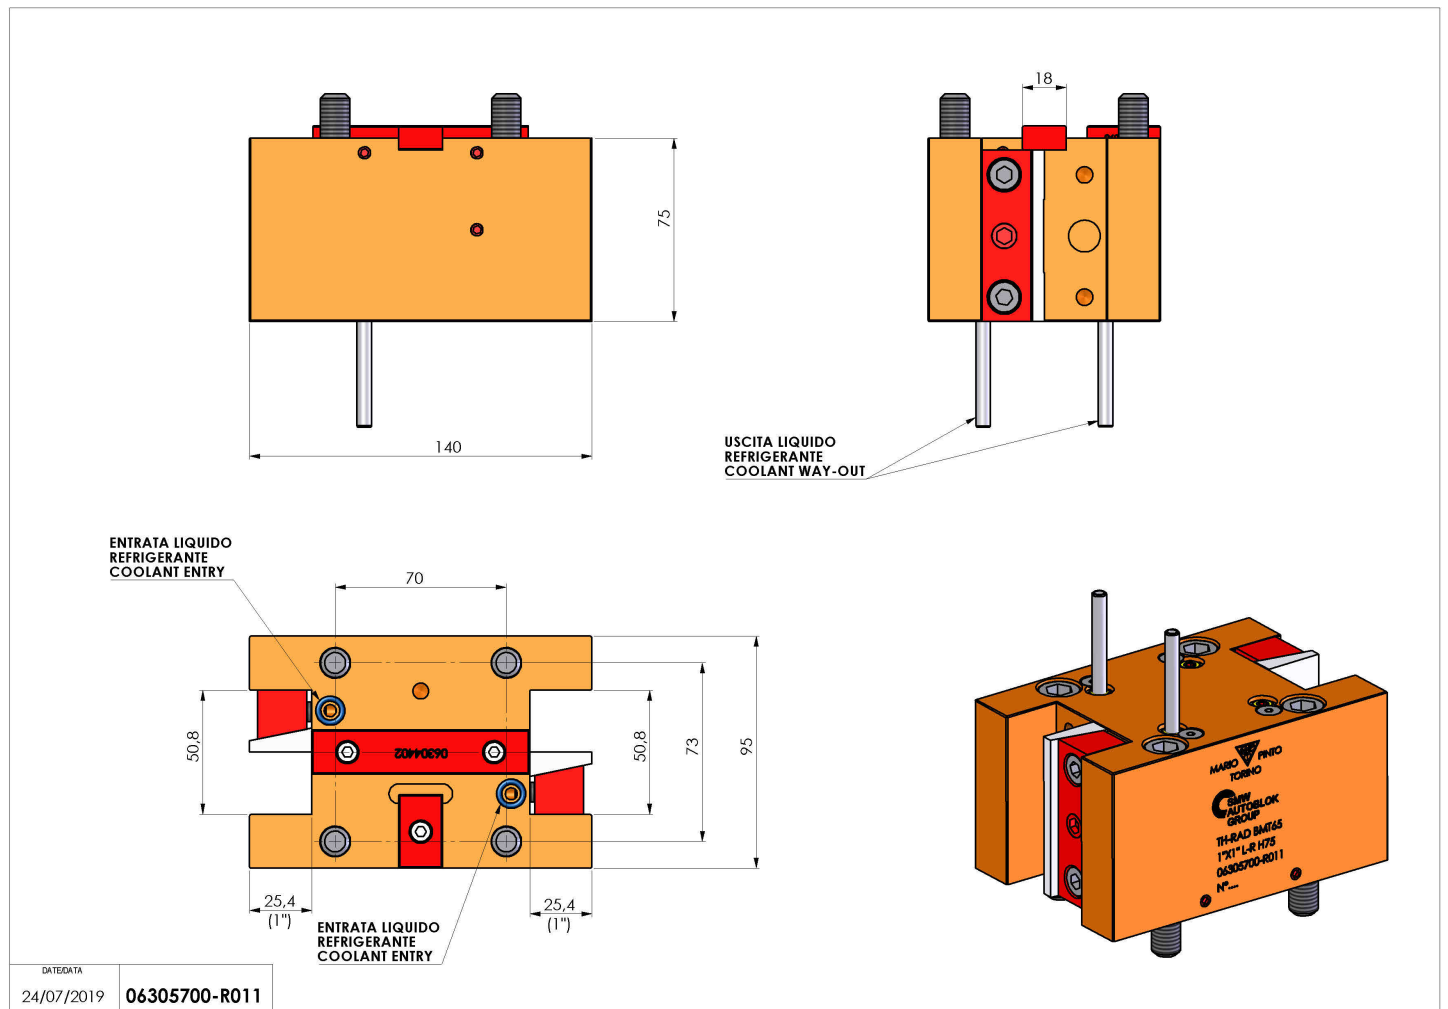

06305700 - TH-RAD BMT65 1"X1" L-R H75

Tipo	TH-RAD Portautensili statico radiale
Attacco	BMT 65
Uscita utensile	TH radiale 1"x1"
Raffreddamento	Refrigerazione esterna
H [mm]	75

Accessori	N.D.
Note	N.D.
Note per il montaggio	N.D.

Verificare sempre gli ingombri del portautensile in torretta

Salvo modifiche tecniche