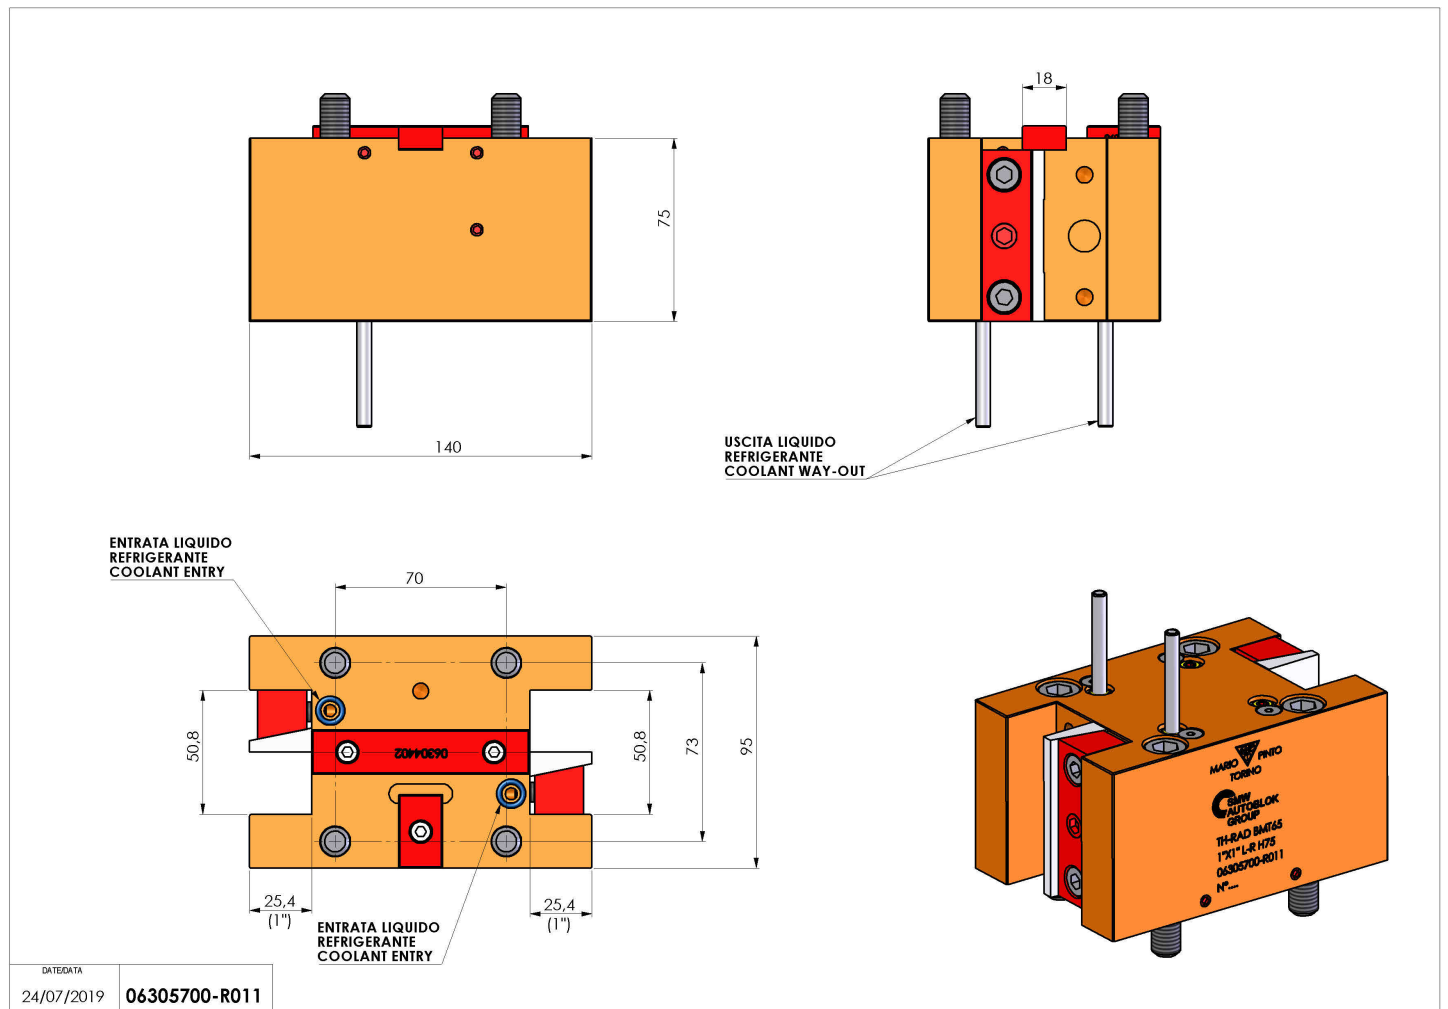

06305700 - TH-RAD BMT65 1"X1" L-R H75

| | |
|------------------------|---|
| Tipo | TH-RAD Portautensili statico radiale |
| Attacco | BMT 65 |
| Uscita utensile | TH radiale 1"x1" |
| Raffreddamento | Refrigerazione esterna |
| H [mm] | 75 |

| | |
|------------------------------|------|
| Accessori | N.D. |
| Note | N.D. |
| Note per il montaggio | N.D. |

Verificare sempre gli ingombri del portautensile in torretta

Salvo modifiche tecniche