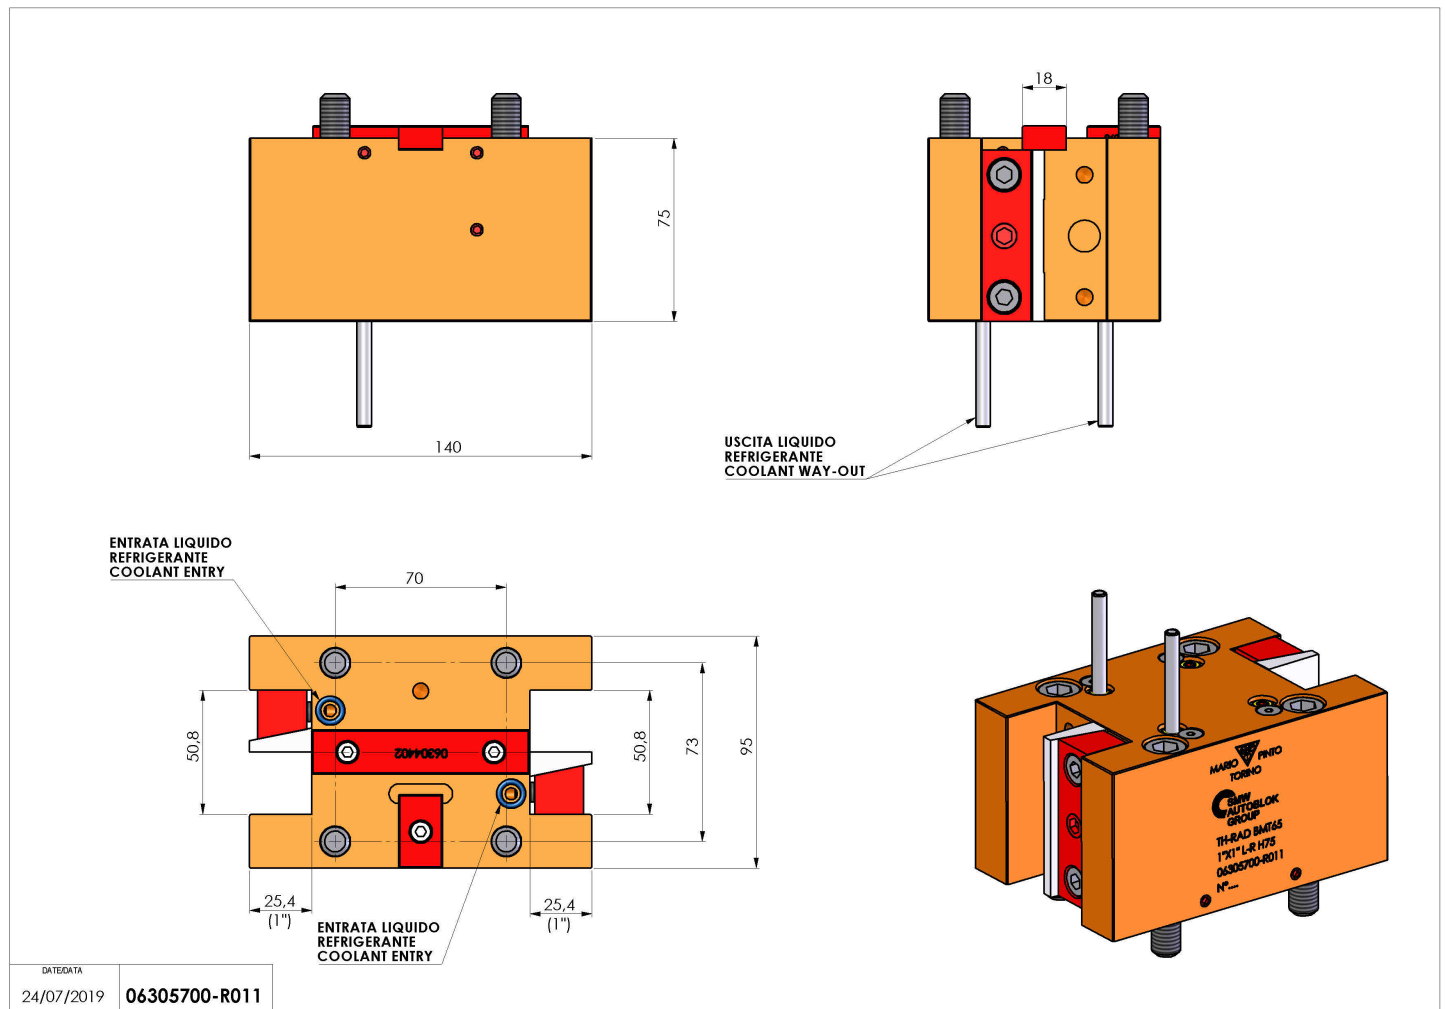

## 06305700 - TH-RAD BMT65 1"X1" L-R H75

<b>Tipo</b>	TH-RAD Portautensili statico radiale
<b>Attacco</b>	BMT 65
<b>Uscita utensile</b>	TH radiale 1"x1"
<b>Raffreddamento</b>	Refrigerazione esterna
<b>H [mm]</b>	75

<b>Accessori</b>	N.D.
<b>Note</b>	N.D.
<b>Note per il montaggio</b>	N.D.

Verificare sempre gli ingombri del portautensile in torretta

Salvo modifiche tecniche