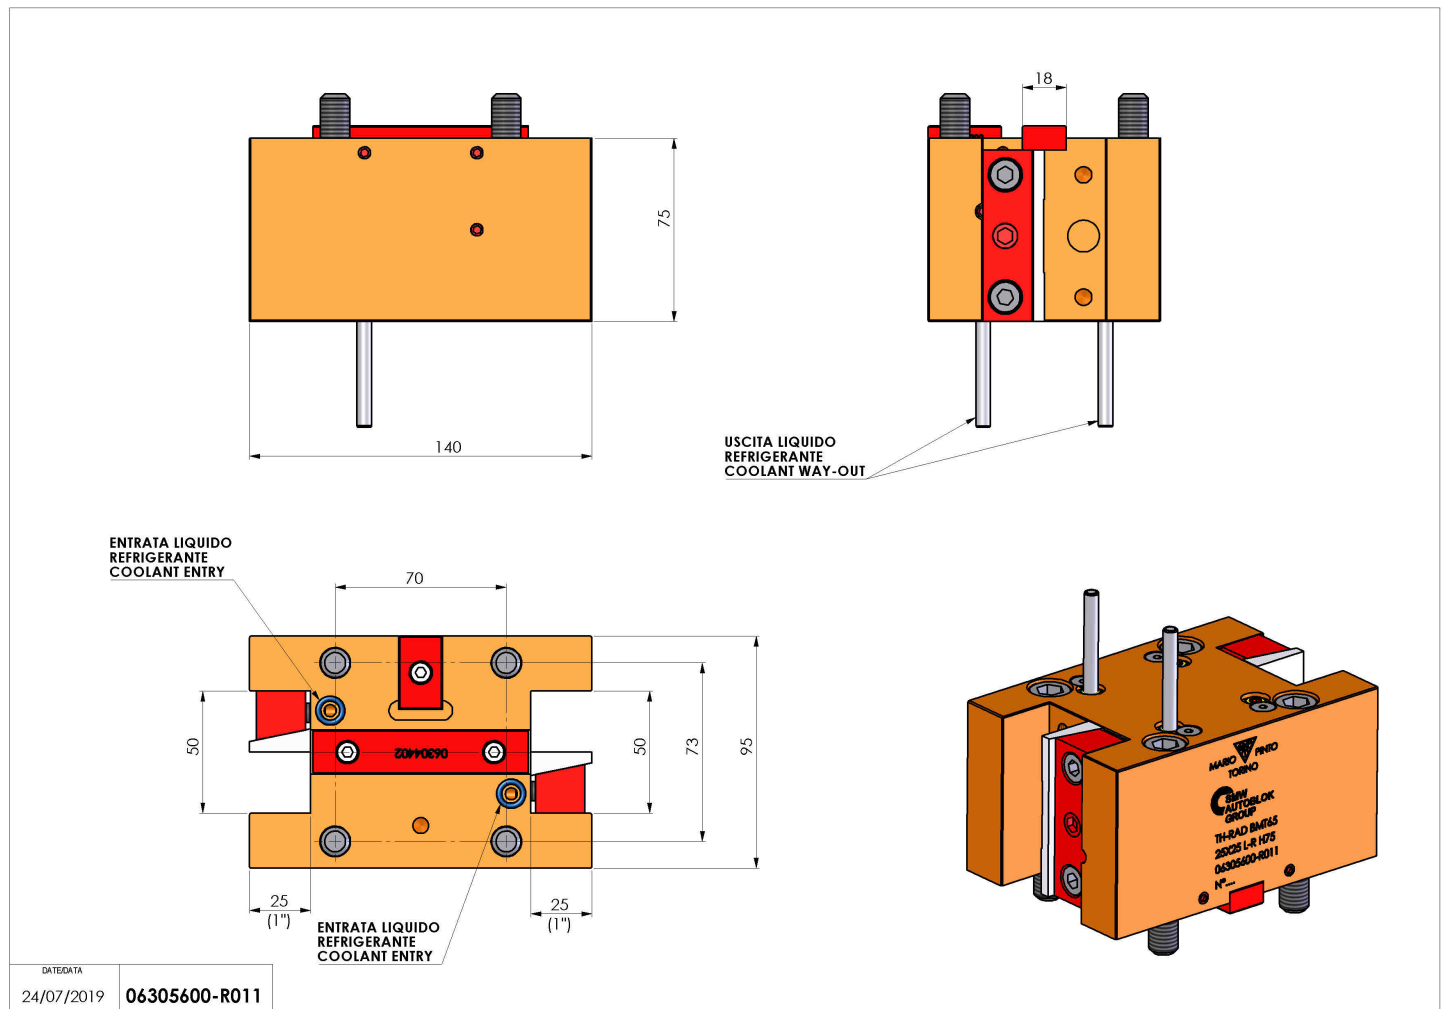

06305600 - TH-RAD BMT65 25X25 L-R H75

Tipo	TH-RAD Portautensili statico radiale
Attacco	BMT 65
Uscita utensile	TH radiale 25x25
Raffreddamento	Refrigerazione esterna
H [mm]	75

Accessori	N.D.
Note	N.D.
Note per il montaggio	N.D.

Verificare sempre gli ingombri del portautensile in torretta

Salvo modifiche tecniche

DATE/DATE
24/07/2019 **06305600-R011**