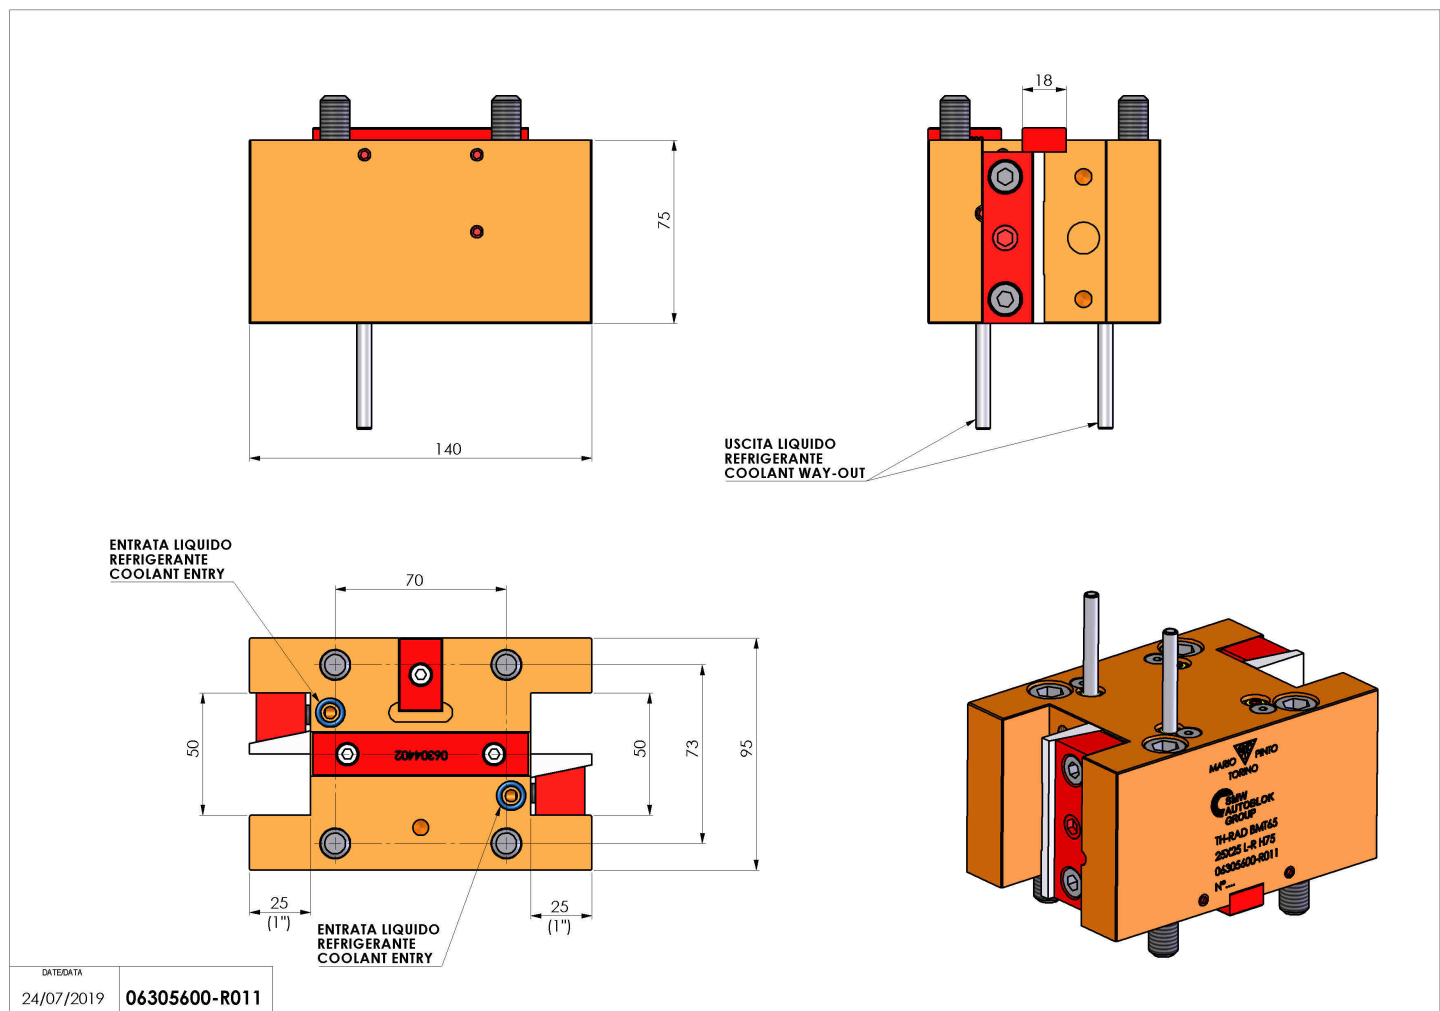

# 06305600 - TH-RAD BMT65 25X25 L-R H75

<b>Tipo</b>	TH-RAD Portautensili statico radiale
<b>Attacco</b>	BMT 65
<b>Uscita utensile</b>	TH radiale 25x25
<b>Raffreddamento</b>	Refrigerazione esterna
<b>H [mm]</b>	75

<b>Accessori</b>	N.D.
<b>Note</b>	N.D.
<b>Note per il montaggio</b>	N.D.

Verificare sempre gli ingombri del portautensile in torretta

DATE/DATE	24/07/2019
06305600-R011	

Salvo modifiche tecniche