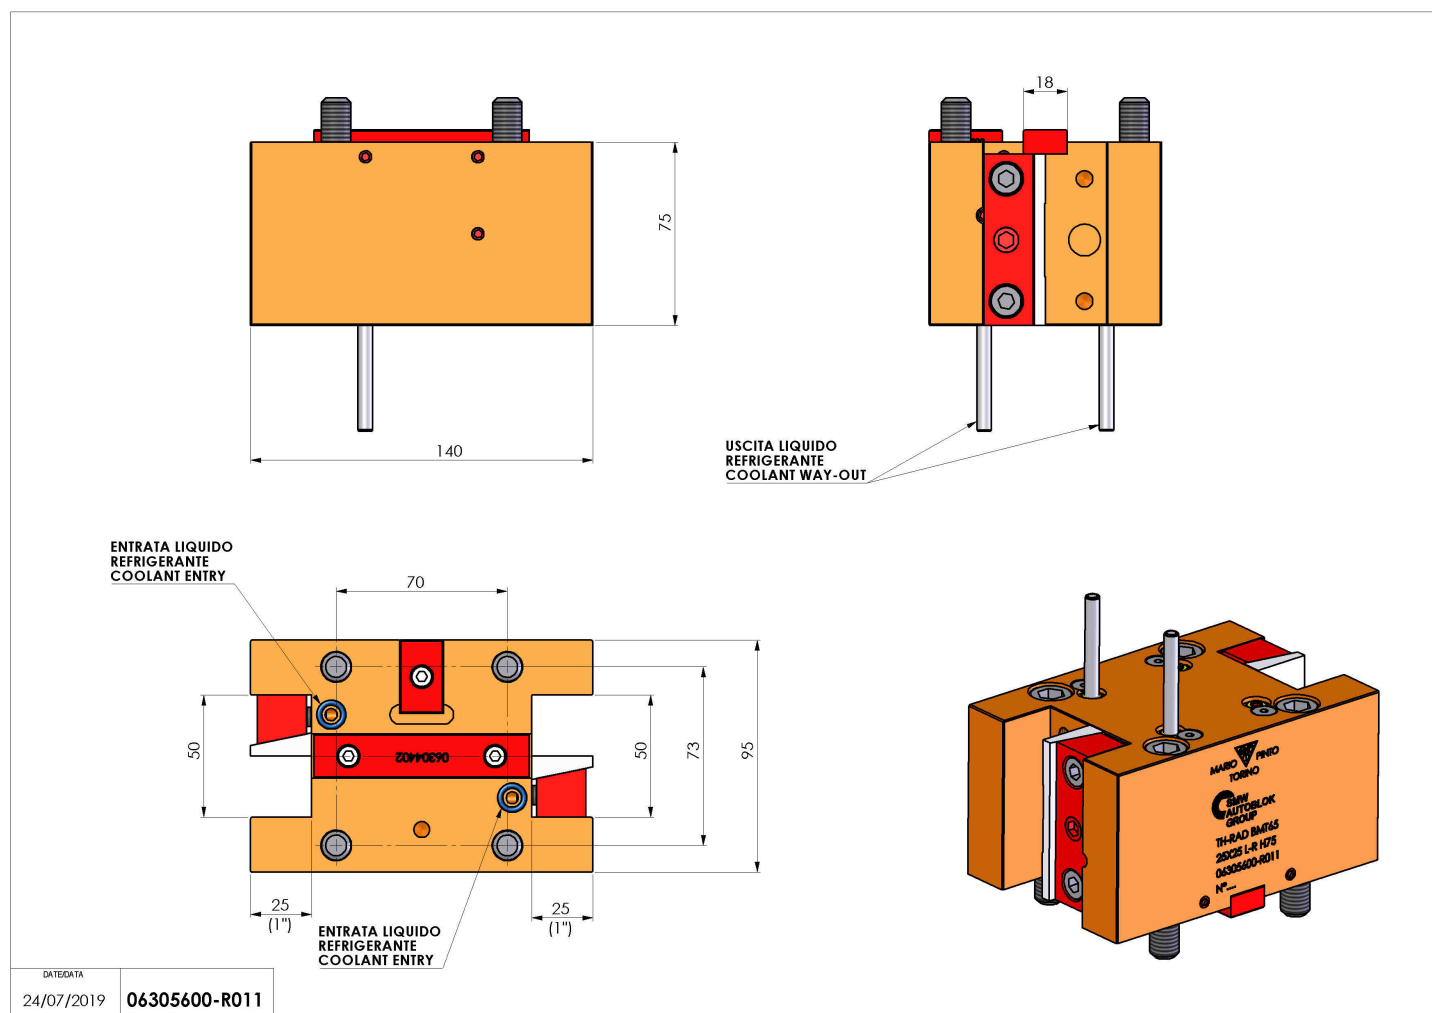

## 06305600 - TH-RAD BMT65 25X25 L-R H75

<b>Tipo</b>	TH-RAD Portautensili statico radiale
<b>Attacco</b>	BMT 65
<b>Uscita utensile</b>	TH radiale 25x25
<b>Raffreddamento</b>	Refrigerazione esterna
<b>H [mm]</b>	75

<b>Accessori</b>	N.D.
<b>Note</b>	N.D.
<b>Note per il montaggio</b>	N.D.

Verificare sempre gli ingombri del portautensile in torretta

Salvo modifiche tecniche

DATE/DATE  
24/07/2019 06305600-R011