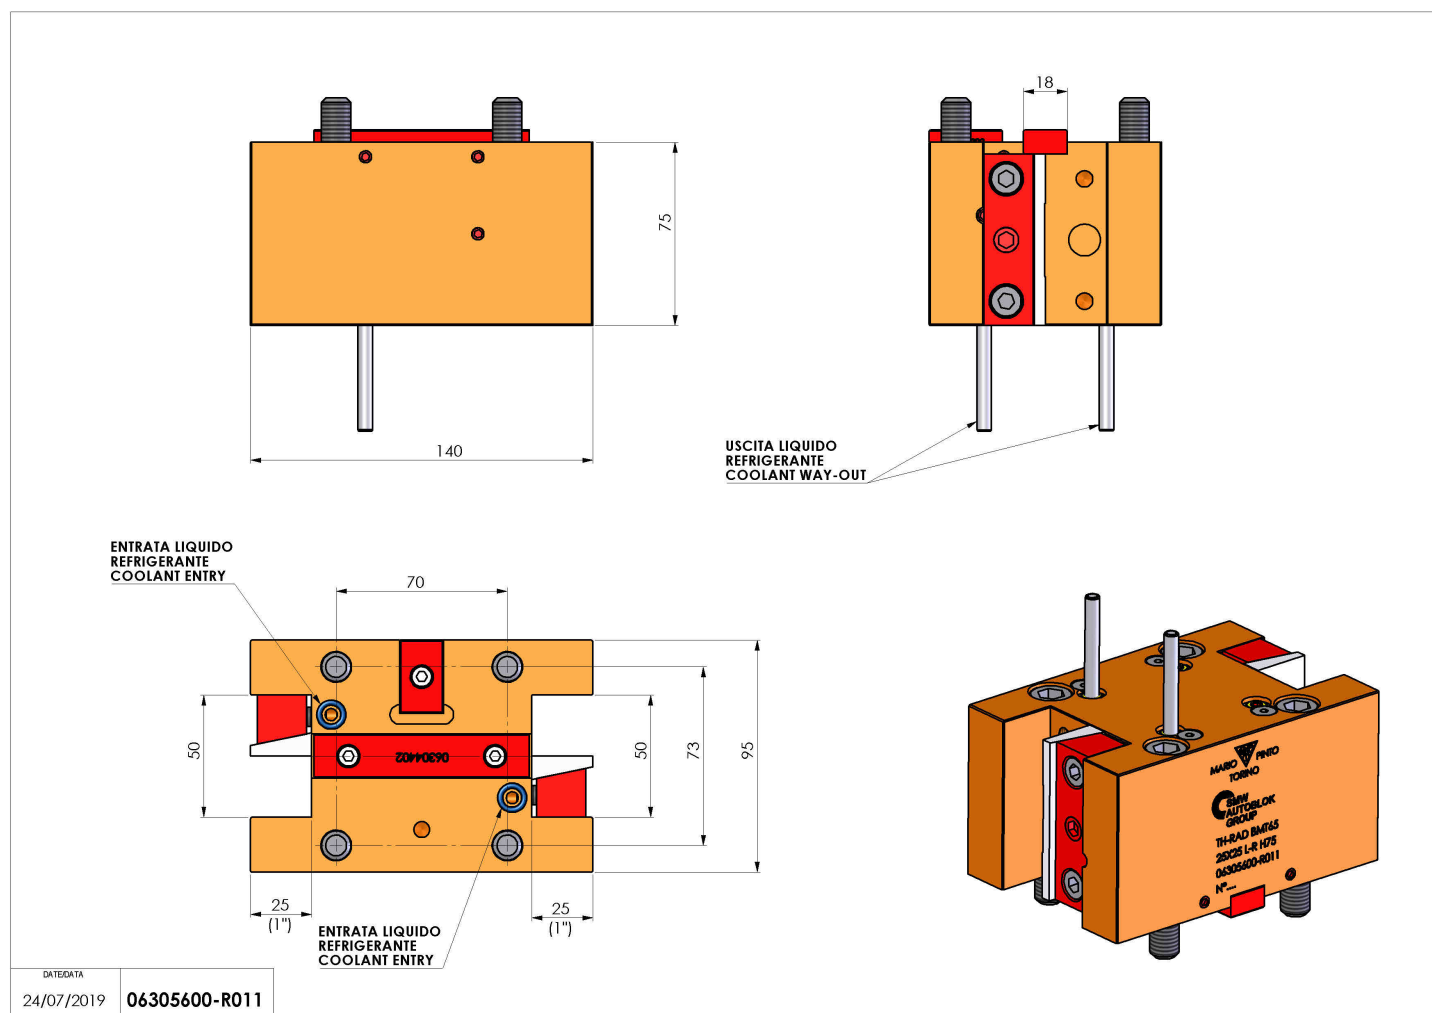

06305600 - TH-RAD BMT65 25X25 L-R H75

Tipo	TH-RAD Portautensili statico radiale
Attacco	BMT 65
Uscita utensile	TH radiale 25x25
Raffreddamento	Refrigerazione esterna
H [mm]	75

Accessori	N.D.
Note	N.D.
Note per il montaggio	N.D.

Verificare sempre gli ingombri del portautensile in torretta

Salvo modifiche tecniche

DATE/DATE
24/07/2019 06305600-R011