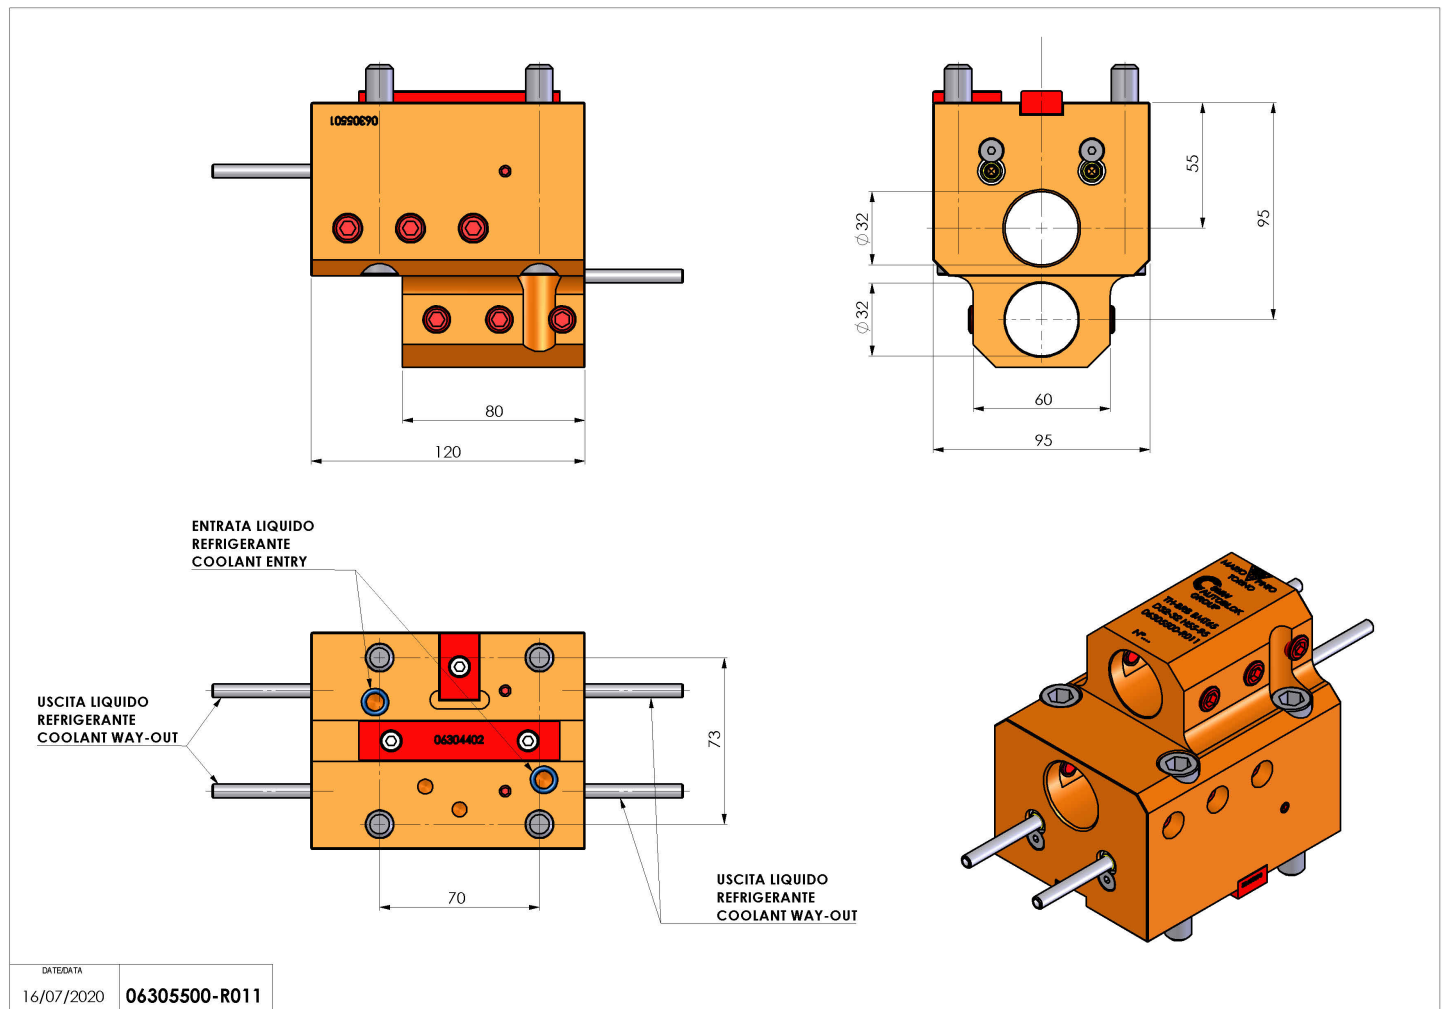

06305500 - TH-BRB BMT65 D32-32 L-R H55-95

Tipo	TH-BRB Portautensili statico portabareno
Attacco	BMT 65
Uscita utensile	TH porta bareno 32
Raffreddamento	Refrigerazione esterna
H [mm]	55-95

Accessori	N.D.
Note	N.D.
Note per il montaggio	N.D.

Verificare sempre gli ingombri del portautensile in torretta

Salvo modifiche tecniche

DATE/DATE
16/07/2020 06305500-R011