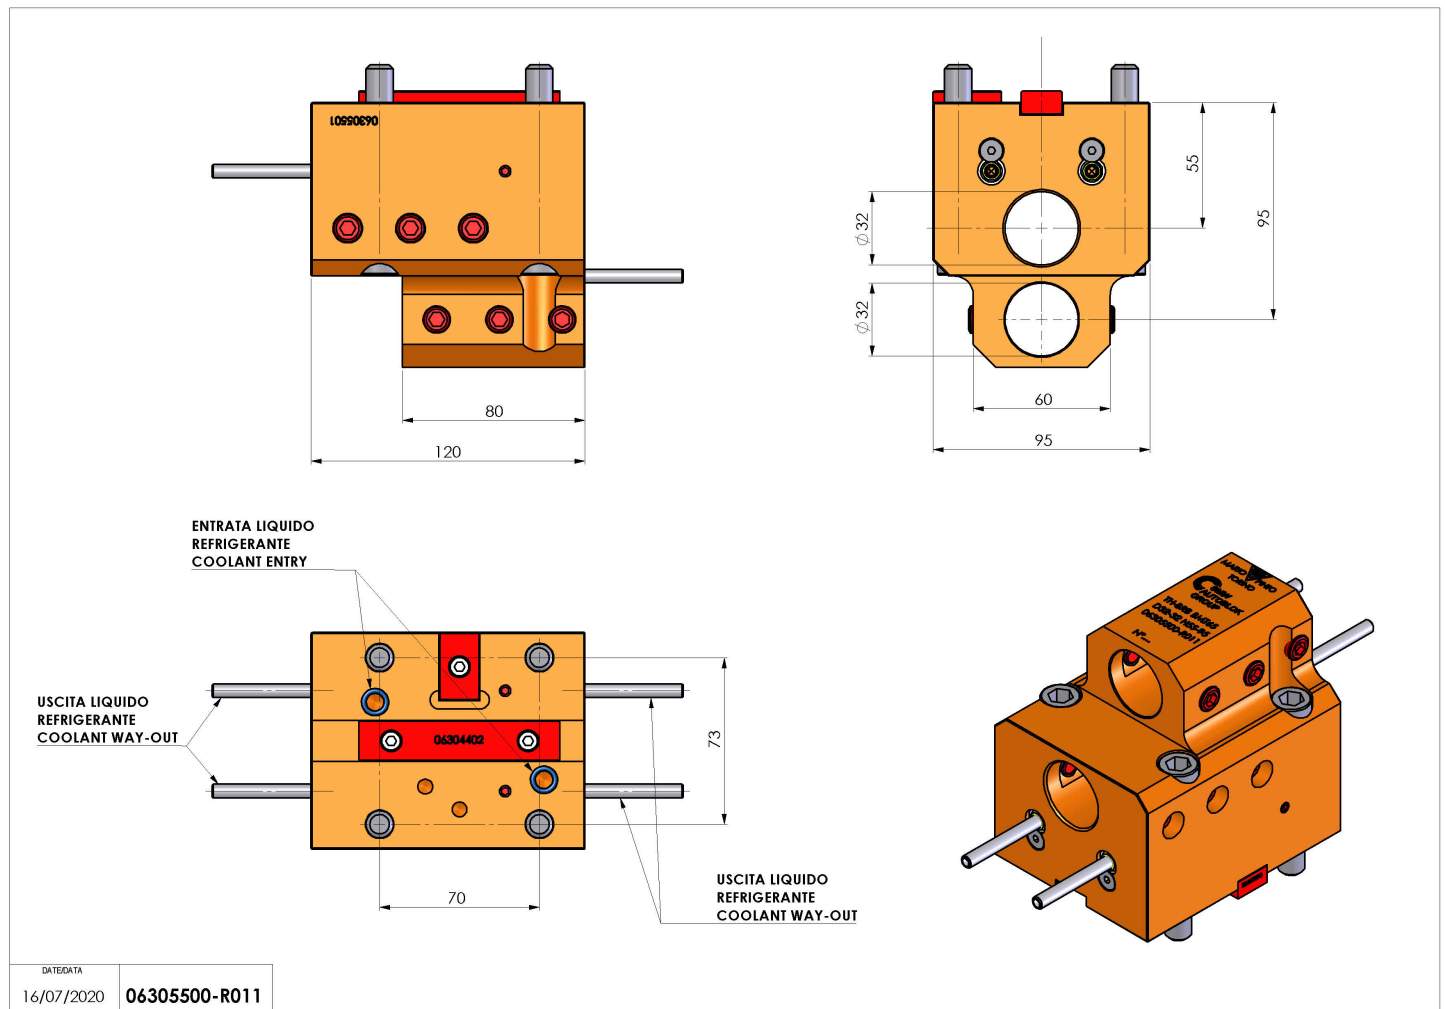

## 06305500 - TH-BRB BMT65 D32-32 L-R H55-95

<b>Tipo</b>	TH-BRB Portautensili statico portabareno
<b>Attacco</b>	BMT 65
<b>Uscita utensile</b>	TH porta bareno 32
<b>Raffreddamento</b>	Refrigerazione esterna
<b>H [mm]</b>	55-95

<b>Accessori</b>	N.D.
<b>Note</b>	N.D.
<b>Note per il montaggio</b>	N.D.

Verificare sempre gli ingombri del portautensile in torretta

Salvo modifiche tecniche

DATE/DATE  
16/07/2020 06305500-R011