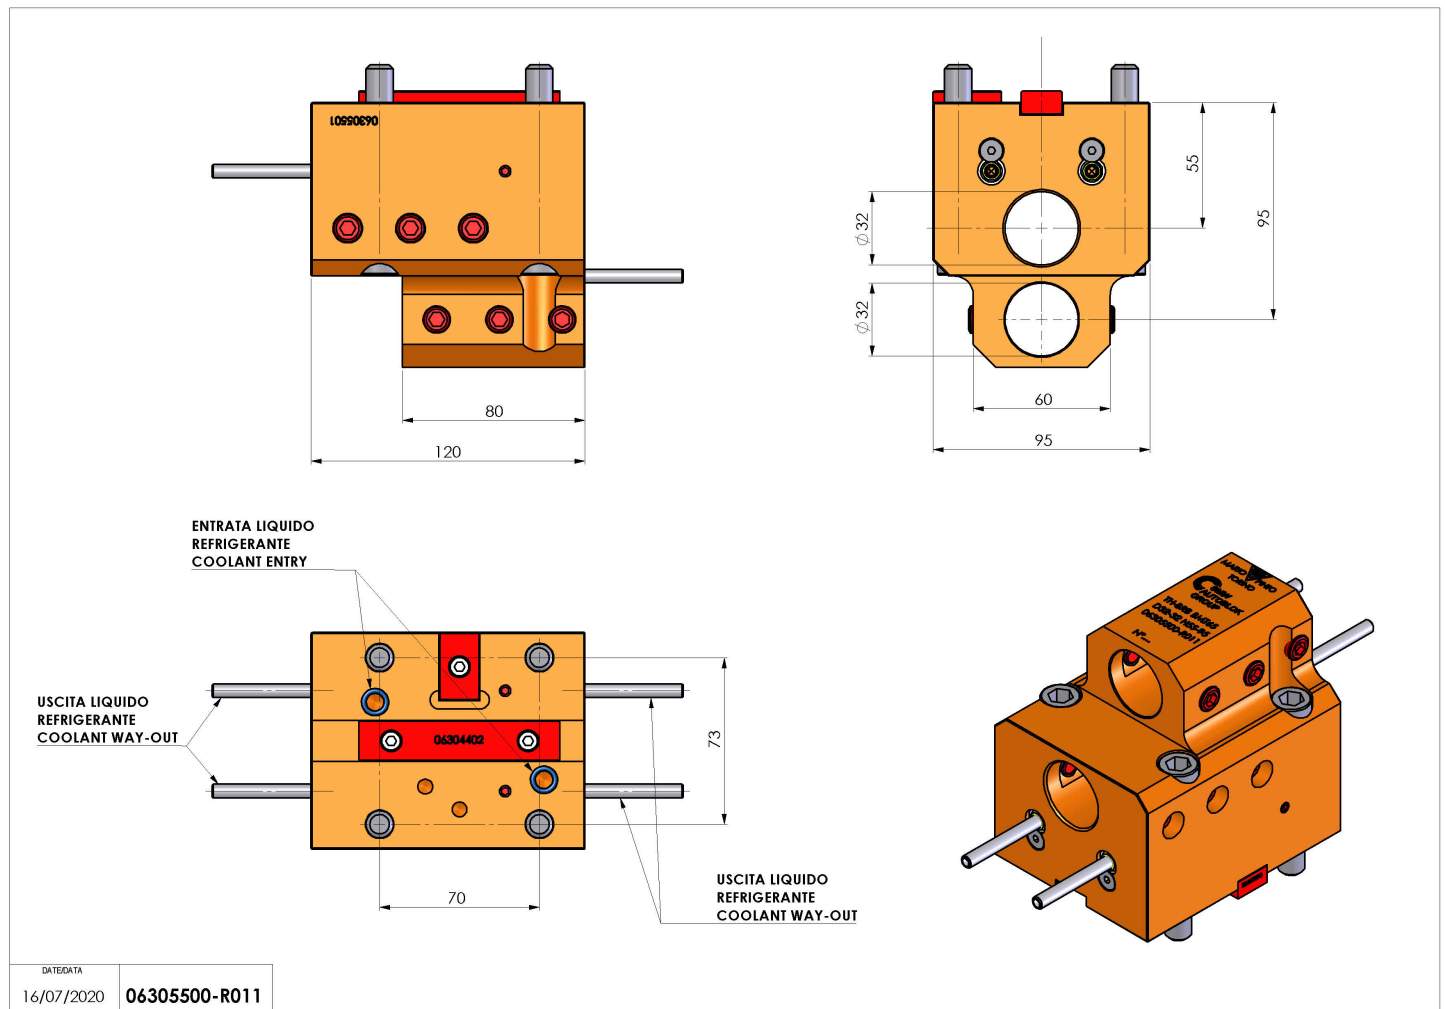

06305500 - TH-BRB BMT65 D32-32 L-R H55-95

Tipo	TH-BRB Portautensili statico portabareno
Attacco	BMT 65
Uscita utensile	TH porta bareno 32
Raffreddamento	Refrigerazione esterna
H [mm]	55-95

Accessori	N.D.
Note	N.D.
Note per il montaggio	N.D.

Verificare sempre gli ingombri del portautensile in torretta

Salvo modifiche tecniche