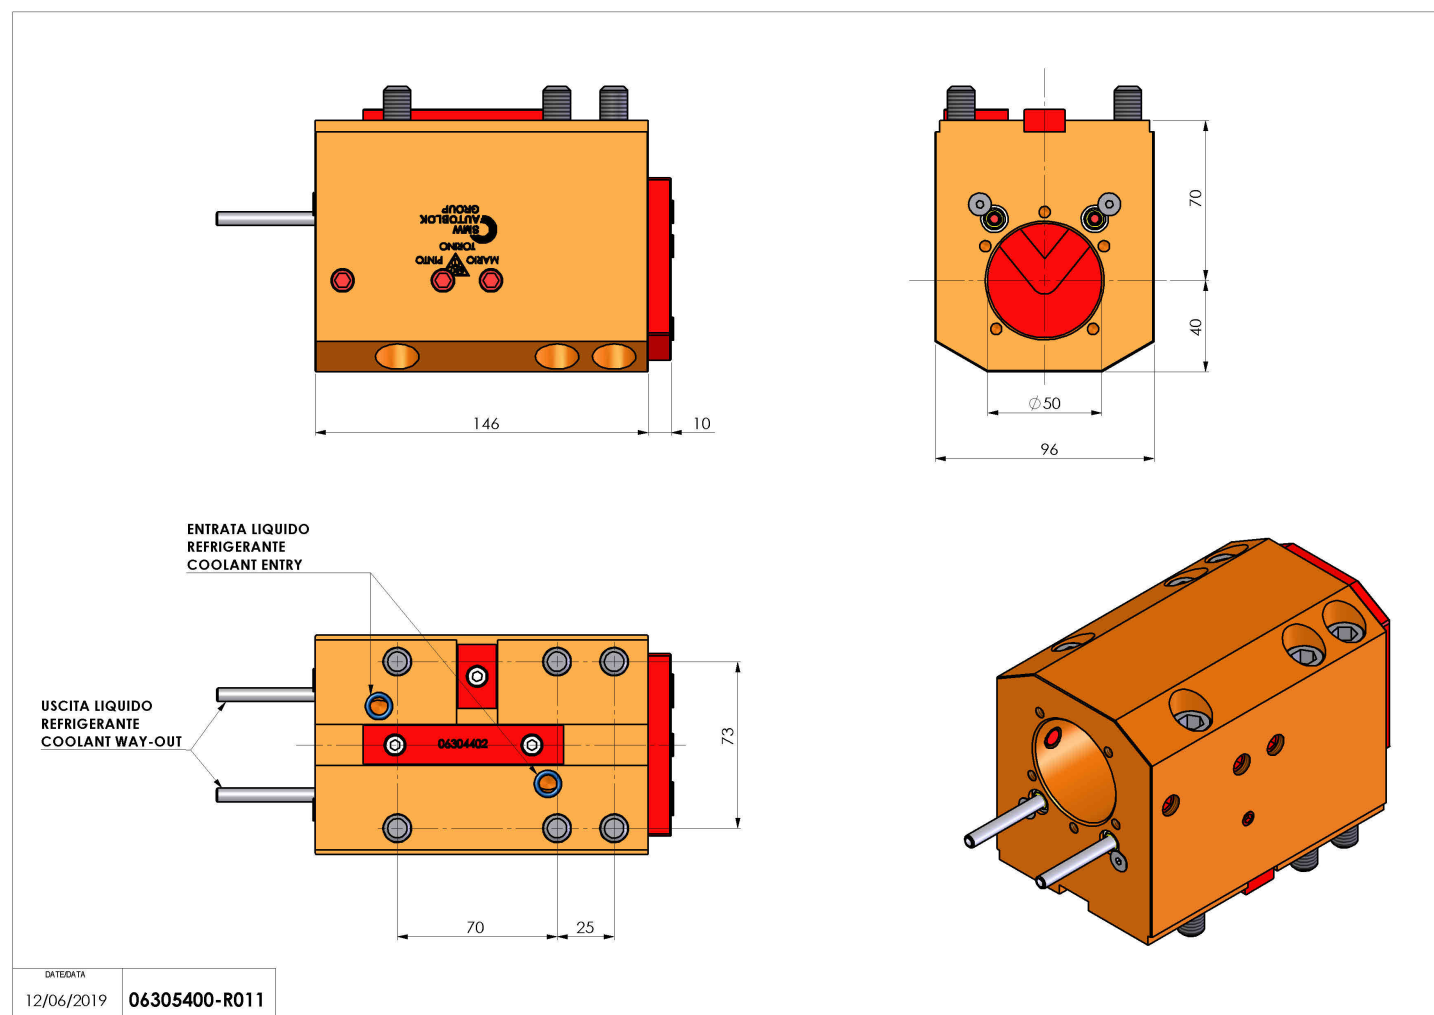

## 06305400 - TH-BRB BMT65 D50 H70

<b>Tipo</b>	TH-BRB Portautensili statico portabareno
<b>Attacco</b>	BMT 65
<b>Uscita utensile</b>	TH porta bareno 50
<b>Raffreddamento</b>	Refrigerazione esterna / interna
<b>H [mm]</b>	70

<b>Accessori</b>	N.D.
<b>Note</b>	N.D.
<b>Note per il montaggio</b>	N.D.

Verificare sempre gli ingombri del portautensile in torretta

Salvo modifiche tecniche

DATE/GATA	12/06/2019	06305400-R011
-----------	------------	---------------