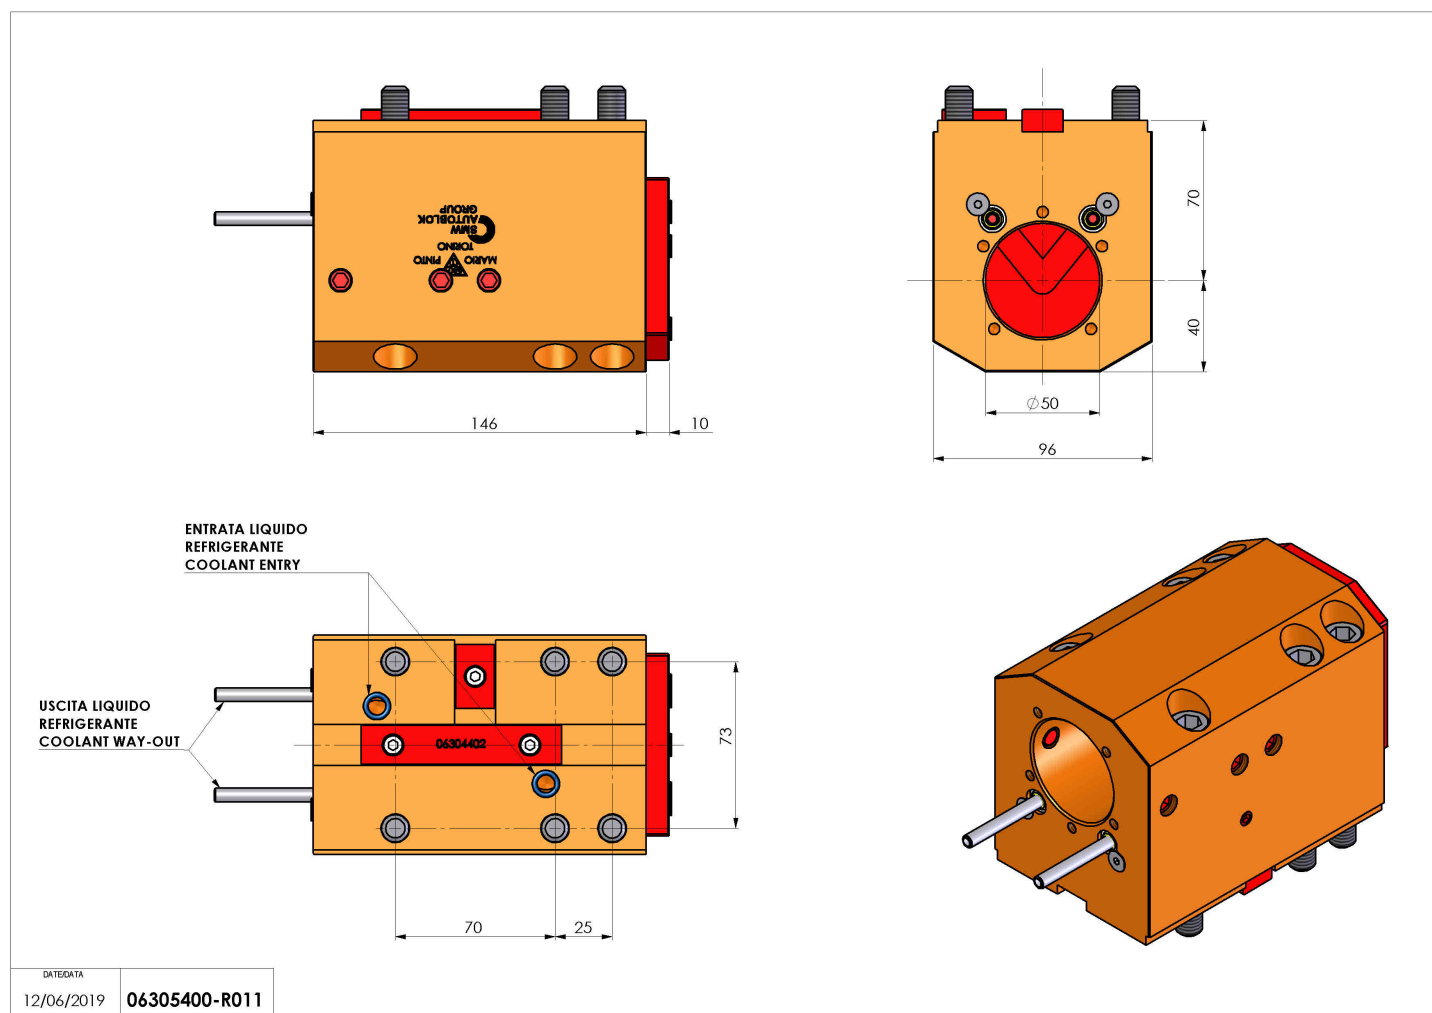

## 06305400 - TH-BRB BMT65 D50 H70

<b>Tipo</b>	TH-BRB Portautensili statico portabareno
<b>Attacco</b>	BMT 65
<b>Uscita utensile</b>	TH porta bareno 50
<b>Raffreddamento</b>	Refrigerazione esterna / interna
<b>H [mm]</b>	70

<b>Accessori</b>	N.D.
<b>Note</b>	N.D.
<b>Note per il montaggio</b>	N.D.

Verificare sempre gli ingombri del portautensile in torretta

Salvo modifiche tecniche

DATE/ATA	06305400-R011
12/06/2019	