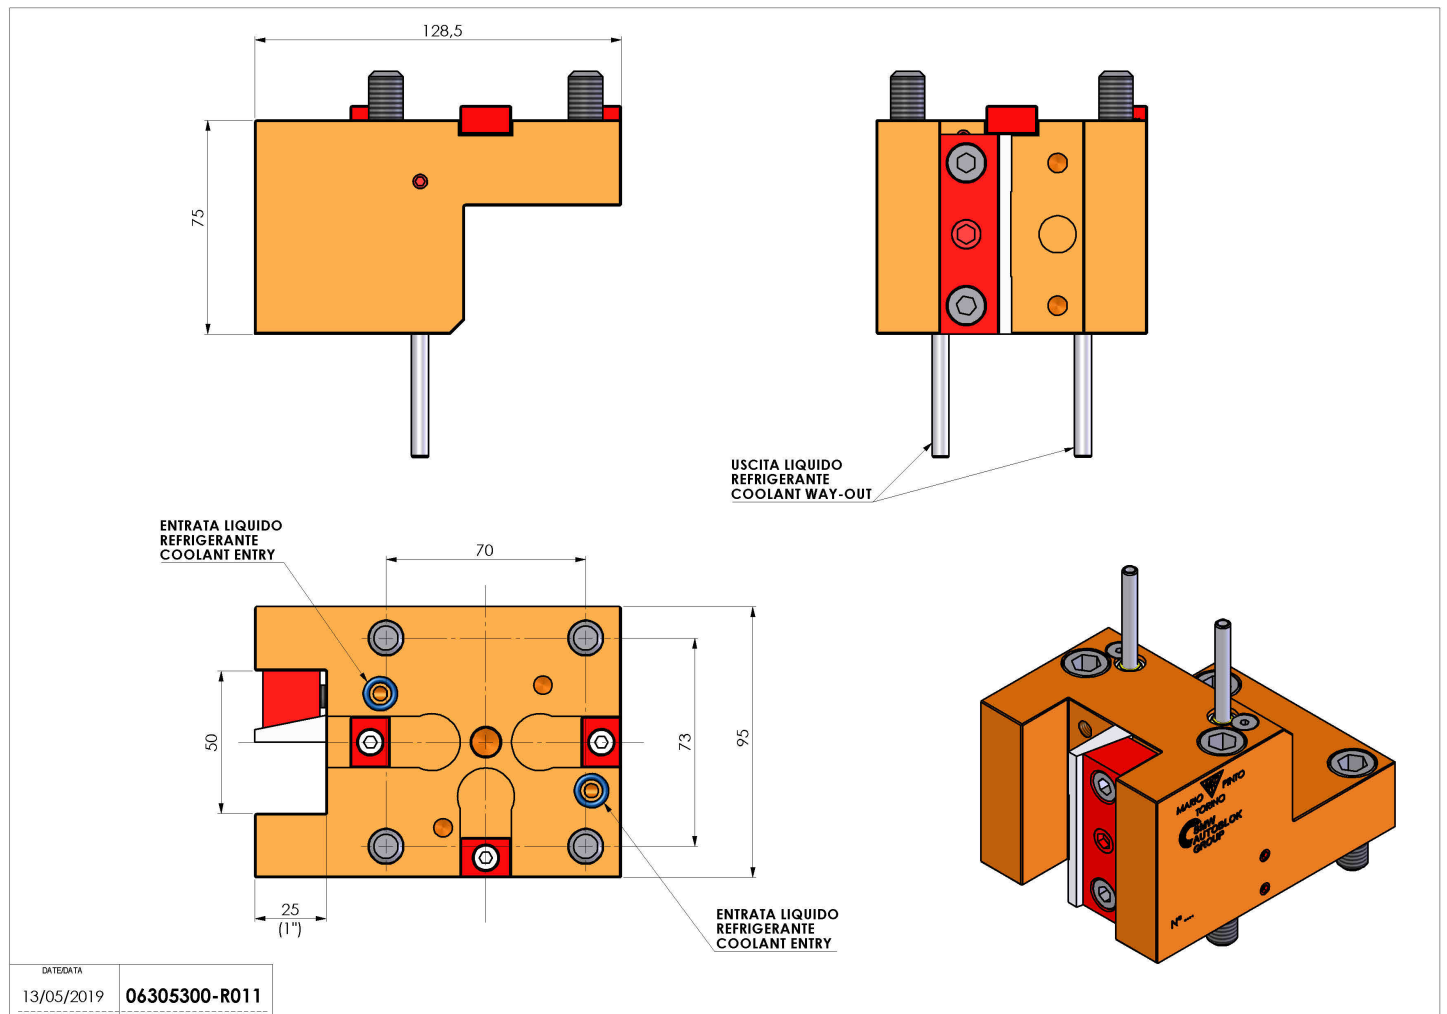

06305300 - TH-RAD BMT65 KI Q25 H75

Tipo	TH-RAD Portautensili statico radiale
Attacco	BMT 65
Uscita utensile	TH radiale 25x25
Raffreddamento	Refrigerazione esterna
H [mm]	75

Accessori	N.D.
Note	N.D.
Note per il montaggio	N.D.

Verificare sempre gli ingombri del portautensile in torretta

DATE/GATA	13/05/2019
PART NUMBER	06305300-R011

Salvo modifiche tecniche