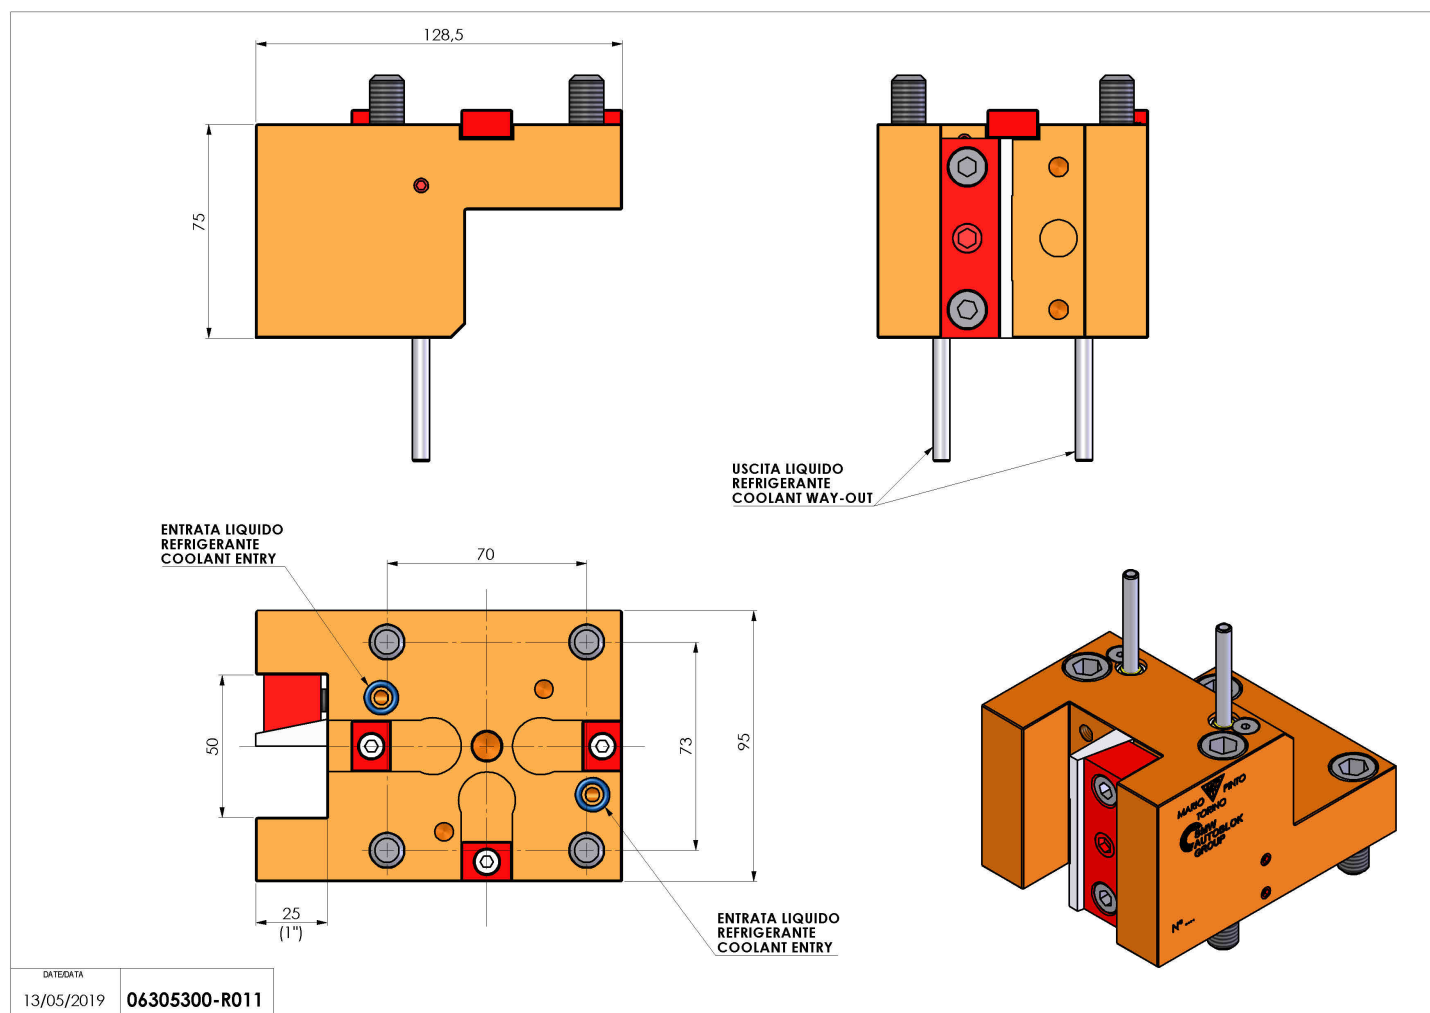

## 06305300 - TH-RAD BMT65 KI Q25 H75

<b>Tipo</b>	TH-RAD Portautensili statico radiale
<b>Attacco</b>	BMT 65
<b>Uscita utensile</b>	TH radiale 25x25
<b>Raffreddamento</b>	Refrigerazione esterna
<b>H [mm]</b>	75

<b>Accessori</b>	N.D.
<b>Note</b>	N.D.
<b>Note per il montaggio</b>	N.D.

Verificare sempre gli ingombri del portautensile in torretta

Salvo modifiche tecniche

DATE/GATE  
13/05/2019 06305300-R011