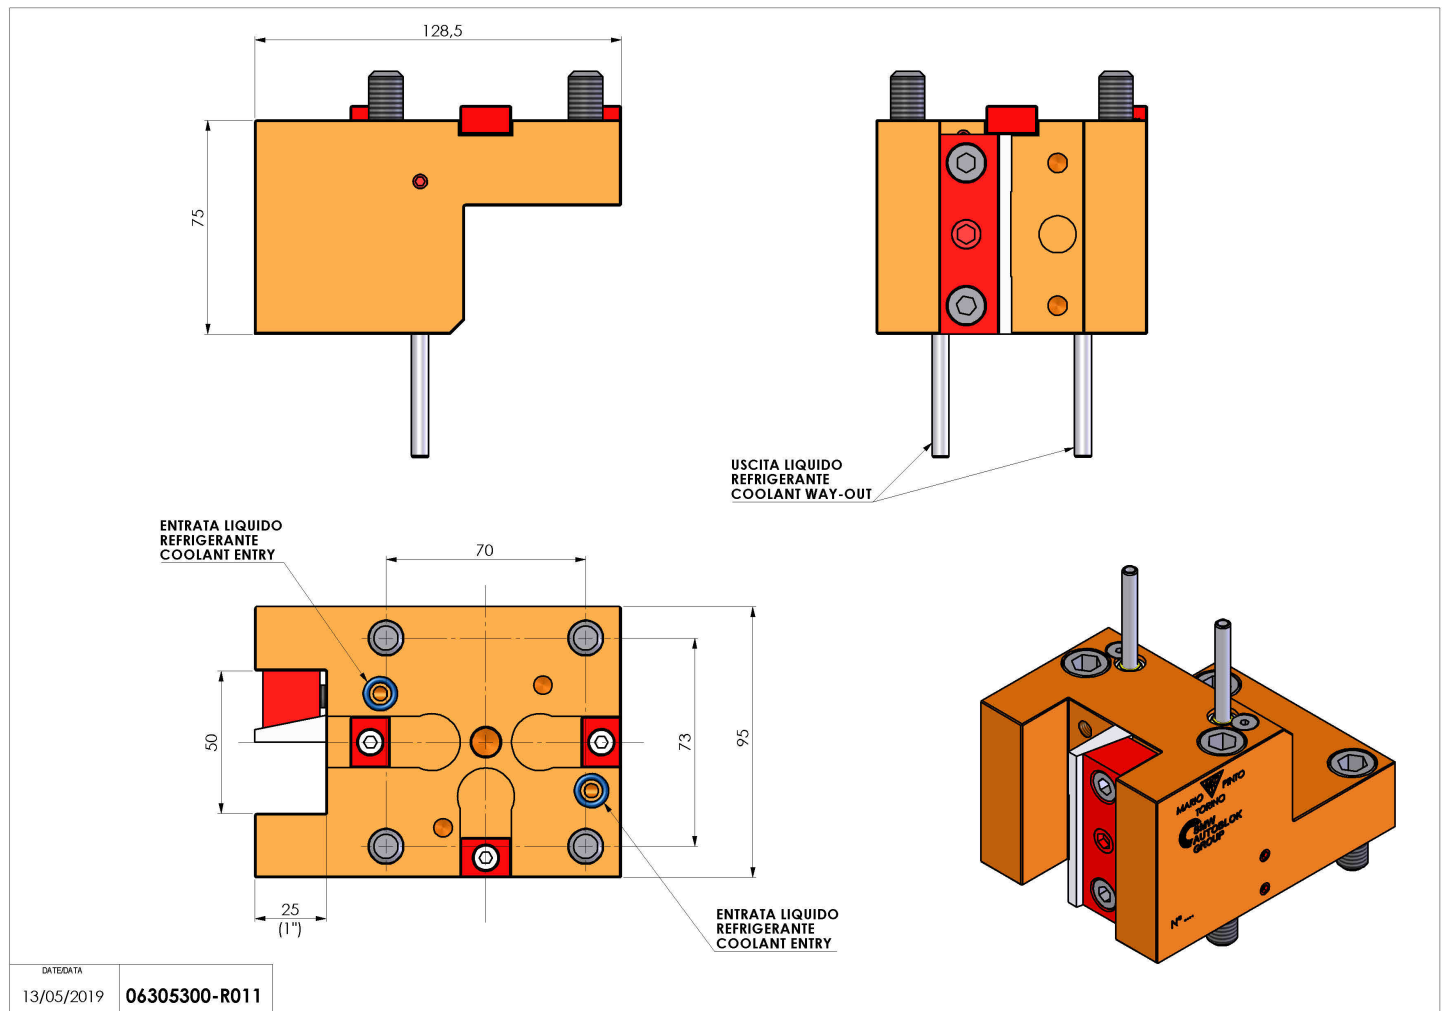

06305300 - TH-RAD BMT65 KI Q25 H75

Tipo	TH-RAD Portautensili statico radiale
Attacco	BMT 65
Uscita utensile	TH radiale 25x25
Raffreddamento	Refrigerazione esterna
H [mm]	75

Accessori	N.D.
Note	N.D.
Note per il montaggio	N.D.

Verificare sempre gli ingombri del portautensile in torretta

DATE/DATE	13/05/2019	06305300-R011
-----------	------------	---------------

Salvo modifiche tecniche