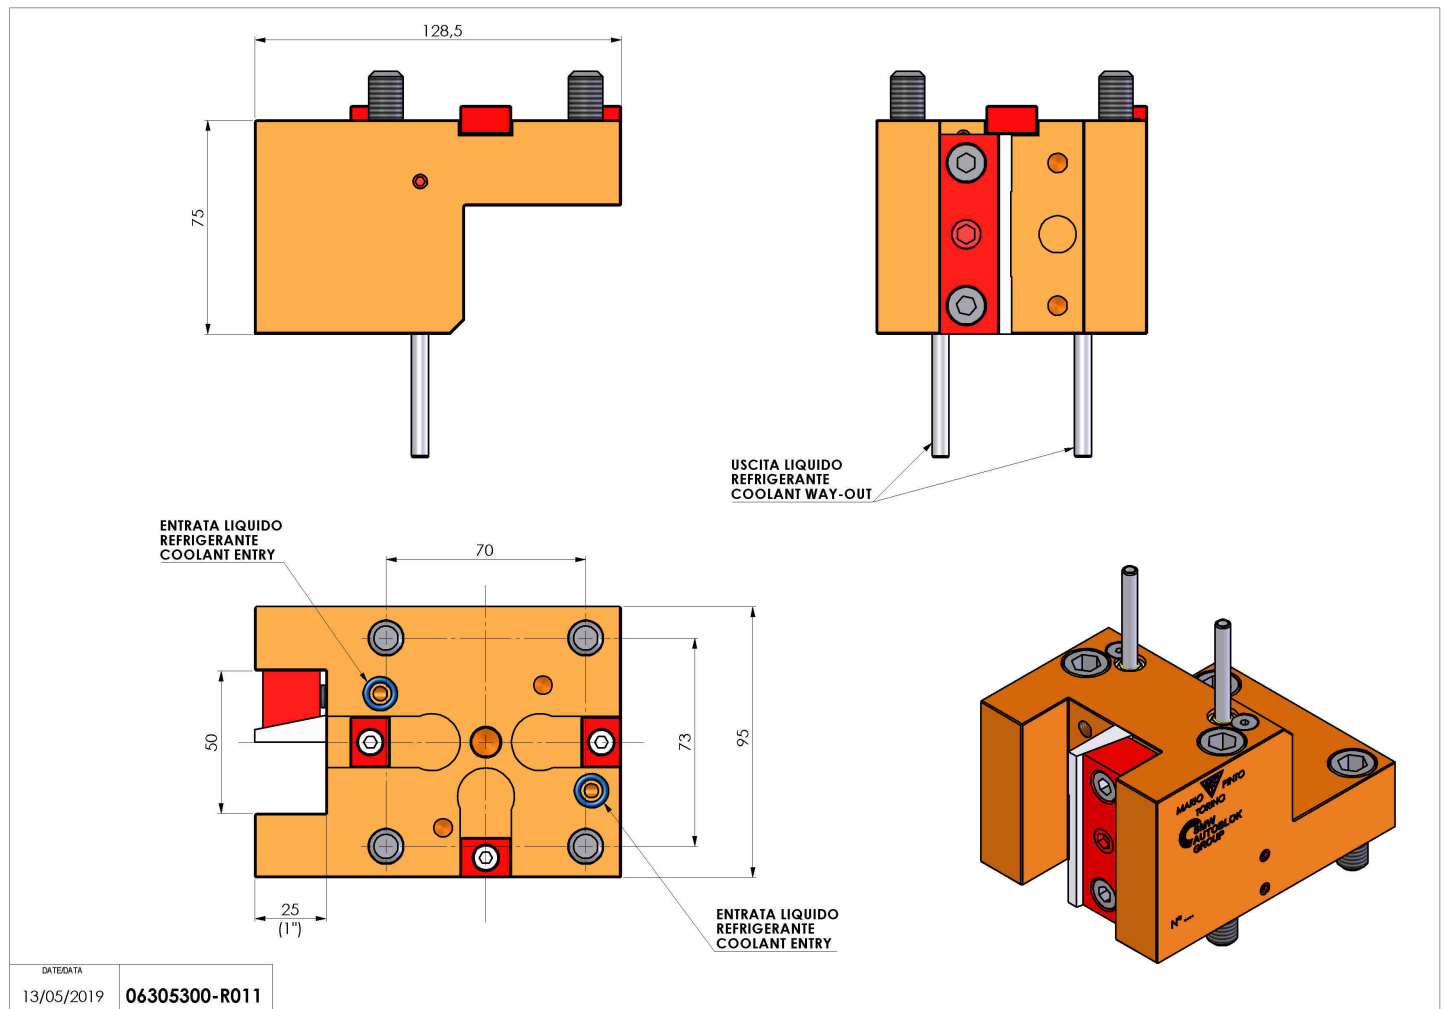

06305300 - TH-RAD BMT65 KI Q25 H75

Tipo	TH-RAD Portautensili statico radiale
Attacco	BMT 65
Uscita utensile	TH radiale 25x25
Raffreddamento	Refrigerazione esterna
H [mm]	75

Accessori	N.D.
Note	N.D.
Note per il montaggio	N.D.

Verificare sempre gli ingombri del portautensile in torretta

DATE/GATE	13/05/2019	06305300-R011
-----------	------------	---------------

Salvo modifiche tecniche