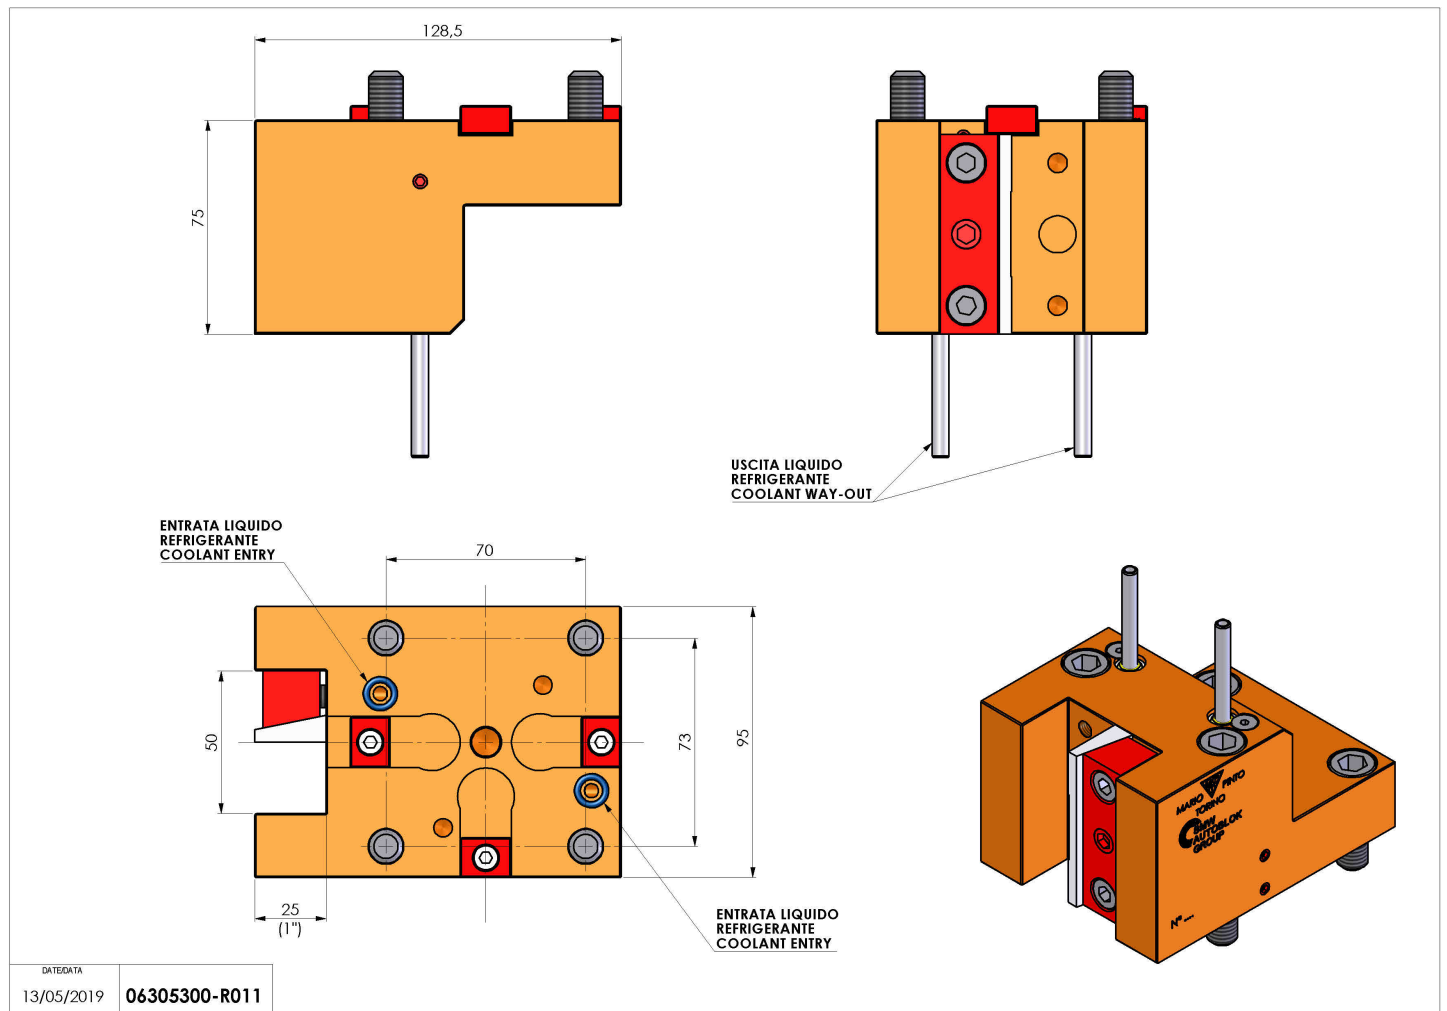

# 06305300 - TH-RAD BMT65 KI Q25 H75

<b>Tipo</b>	TH-RAD Portautensili statico radiale
<b>Attacco</b>	BMT 65
<b>Uscita utensile</b>	TH radiale 25x25
<b>Raffreddamento</b>	Refrigerazione esterna
<b>H [mm]</b>	75

<b>Accessori</b>	N.D.
<b>Note</b>	N.D.
<b>Note per il montaggio</b>	N.D.

Verificare sempre gli ingombri del portautensile in torretta

DATE/DATE	13/05/2019	06305300-R011
-----------	------------	---------------