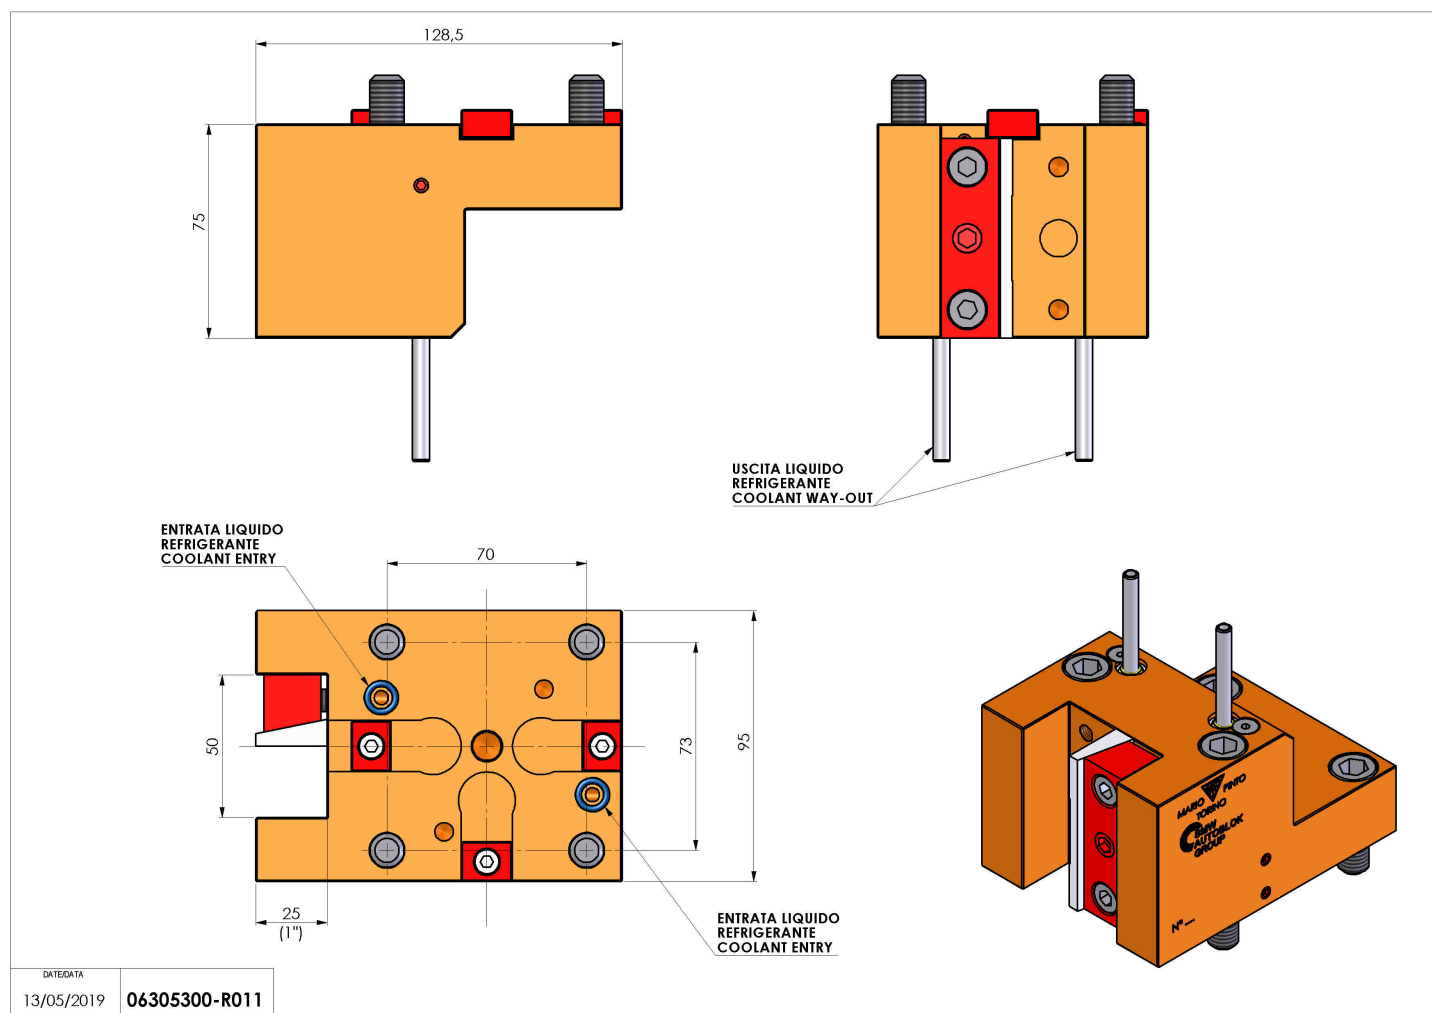

## 06305300 - TH-RAD BMT65 KI Q25 H75

<b>Tipo</b>	TH-RAD Portautensili statico radiale
<b>Attacco</b>	BMT 65
<b>Uscita utensile</b>	TH radiale 25x25
<b>Raffreddamento</b>	Refrigerazione esterna
<b>H [mm]</b>	75

<b>Accessori</b>	N.D.
<b>Note</b>	N.D.
<b>Note per il montaggio</b>	N.D.

Verificare sempre gli ingombri del portautensile in torretta

Salvo modifiche tecniche

DATE/GATA  
13/05/2019 06305300-R011