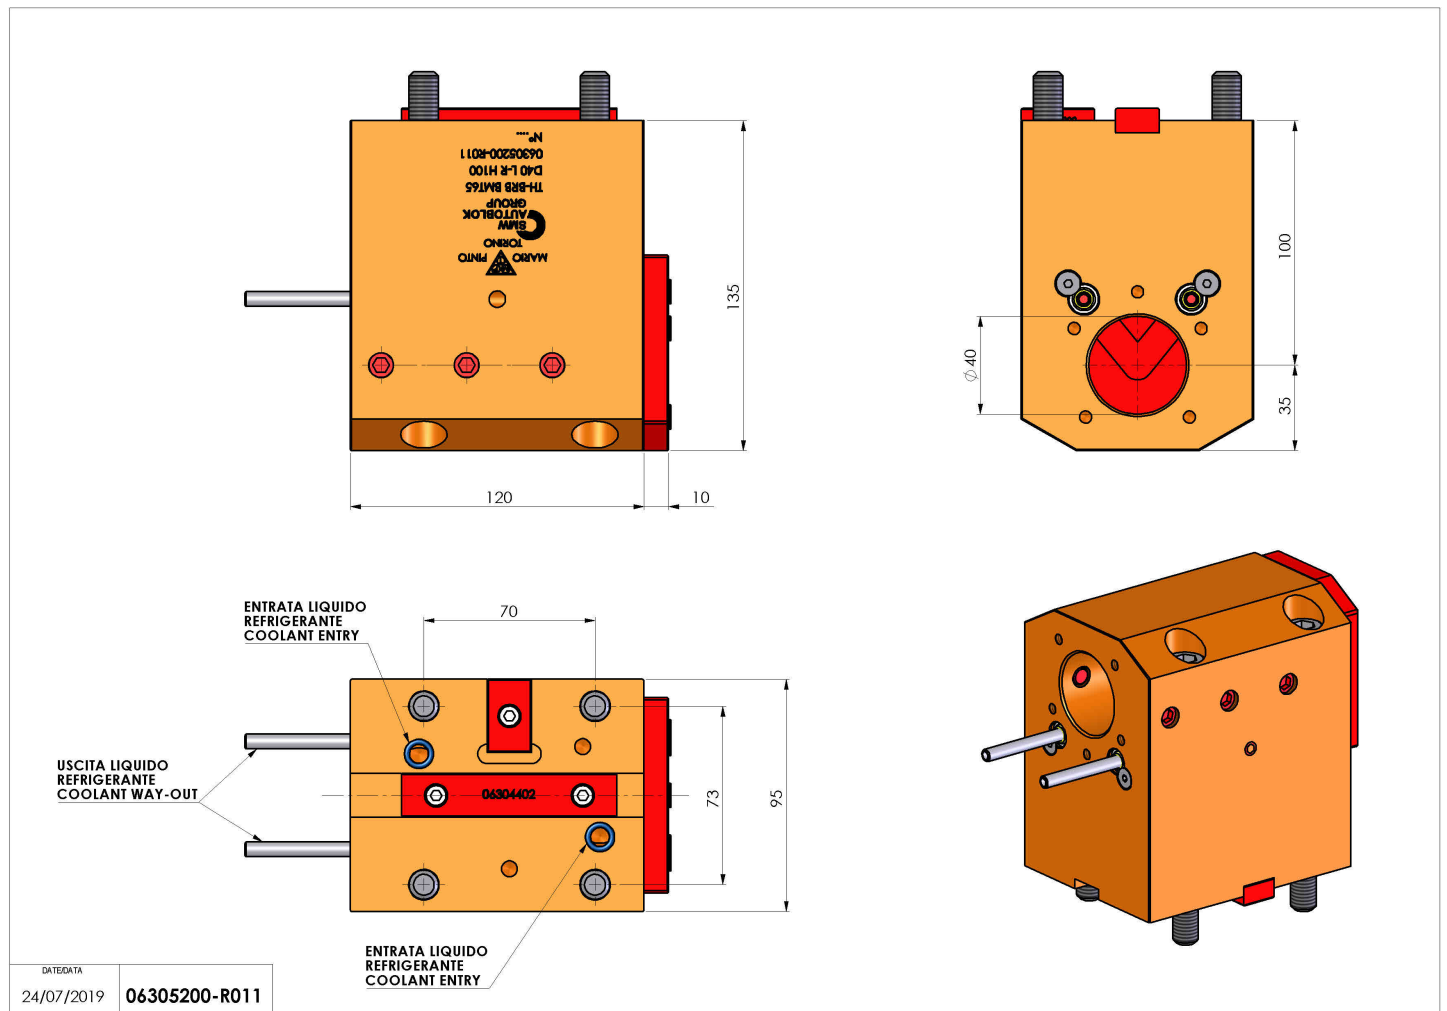

06305200 - TH-BRB BMT65 D40 L-R H100

Tipo	TH-BRB Portautensili statico portabareno
Attacco	BMT 65
Uscita utensile	TH porta bareno 40
Raffreddamento	Refrigerazione esterna / interna
H [mm]	100

Accessori	N.D.
Note	N.D.
Note per il montaggio	N.D.

Verificare sempre gli ingombri del portautensile in torretta

DATE/DATE	24/07/2019
	06305200-R011

Salvo modifiche tecniche