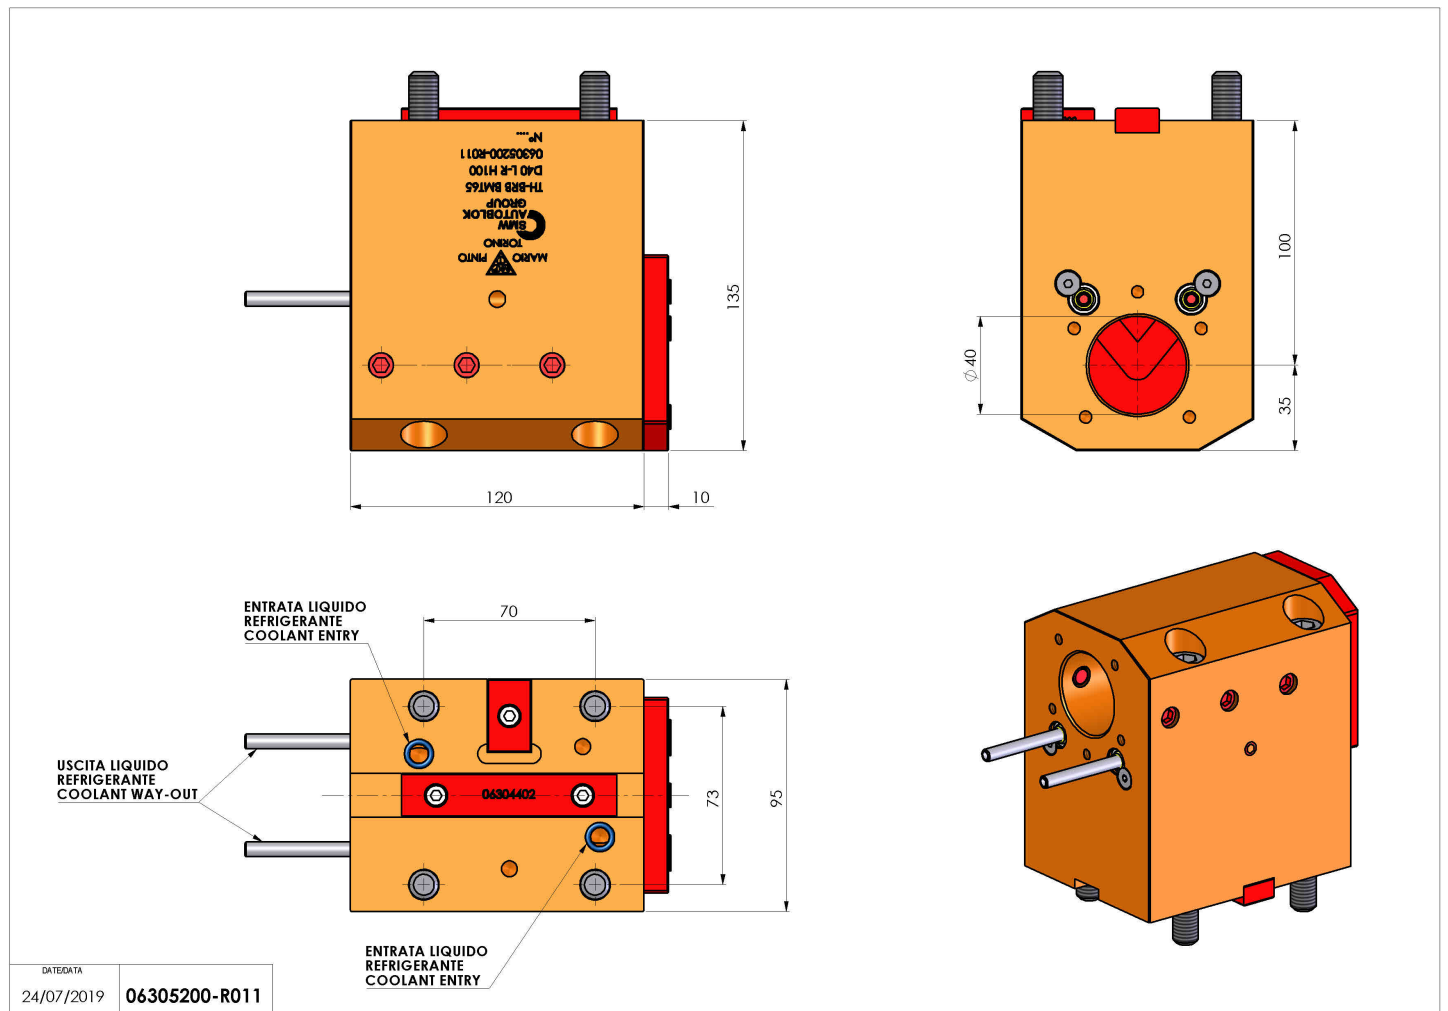

06305200 - TH-BRB BMT65 D40 L-R H100

Tipo	TH-BRB Portautensili statico portabareno
Attacco	BMT 65
Uscita utensile	TH porta bareno 40
Raffreddamento	Refrigerazione esterna / interna
H [mm]	100

Accessori	N.D.
Note	N.D.
Note per il montaggio	N.D.

Verificare sempre gli ingombri del portautensile in torretta

Salvo modifiche tecniche