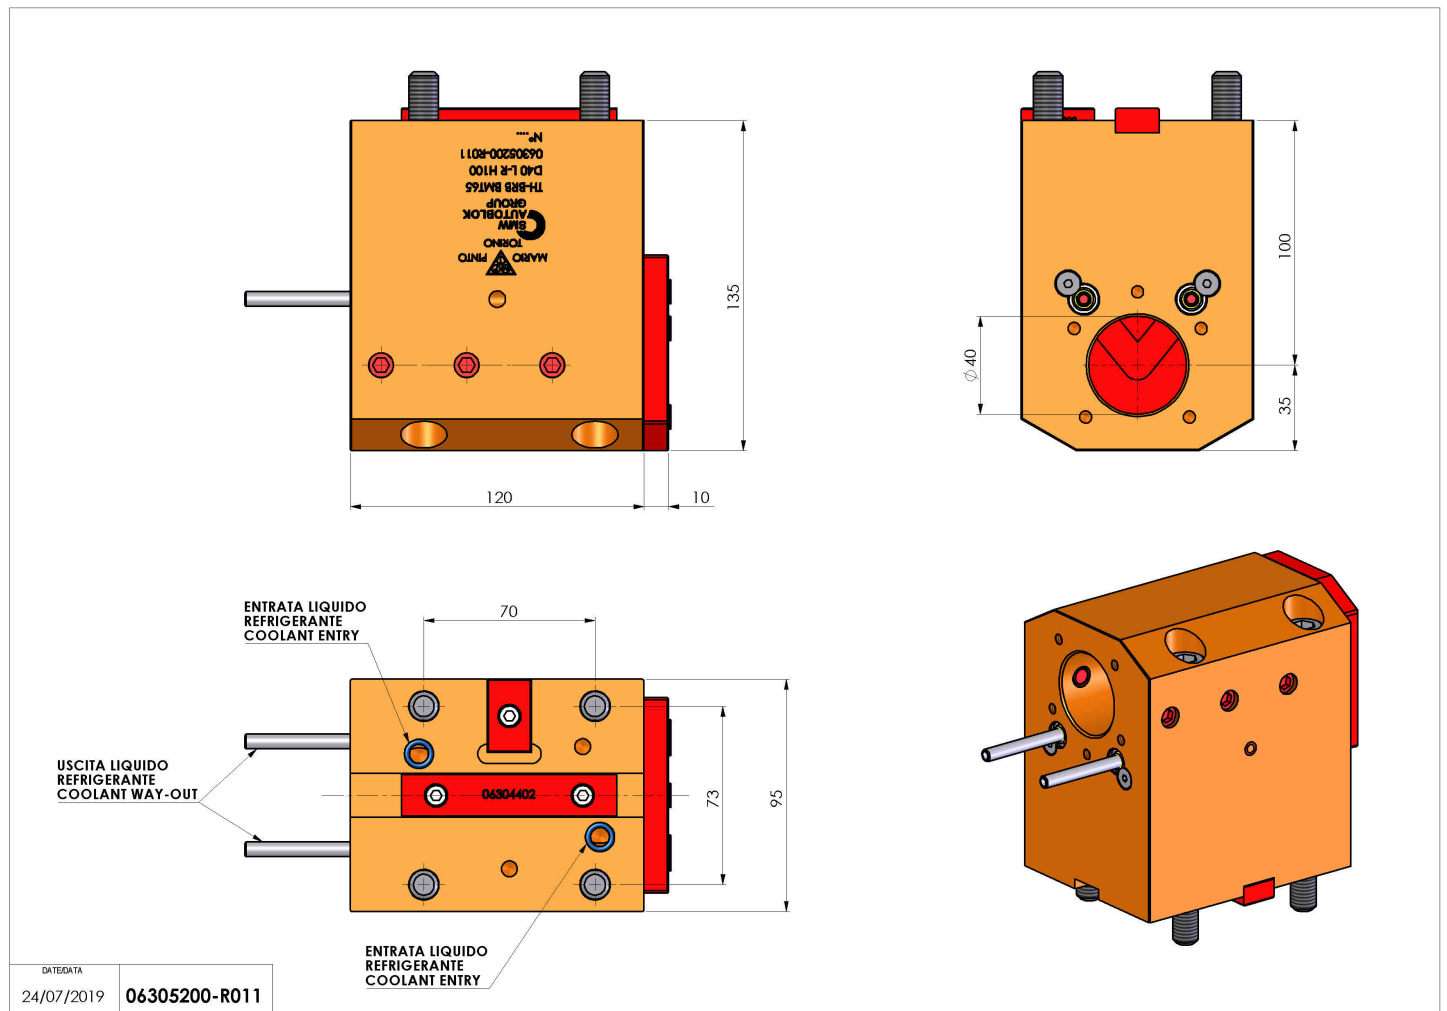

06305200 - TH-BRB BMT65 D40 L-R H100

Tipo	TH-BRB Portautensili statico portabareno
Attacco	BMT 65
Uscita utensile	TH porta bareno 40
Raffreddamento	Refrigerazione esterna / interna
H [mm]	100

Accessori	N.D.
Note	N.D.
Note per il montaggio	N.D.

Verificare sempre gli ingombri del portautensile in torretta

DATE/GATA	06305200-R011
24/07/2019	

Salvo modifiche tecniche