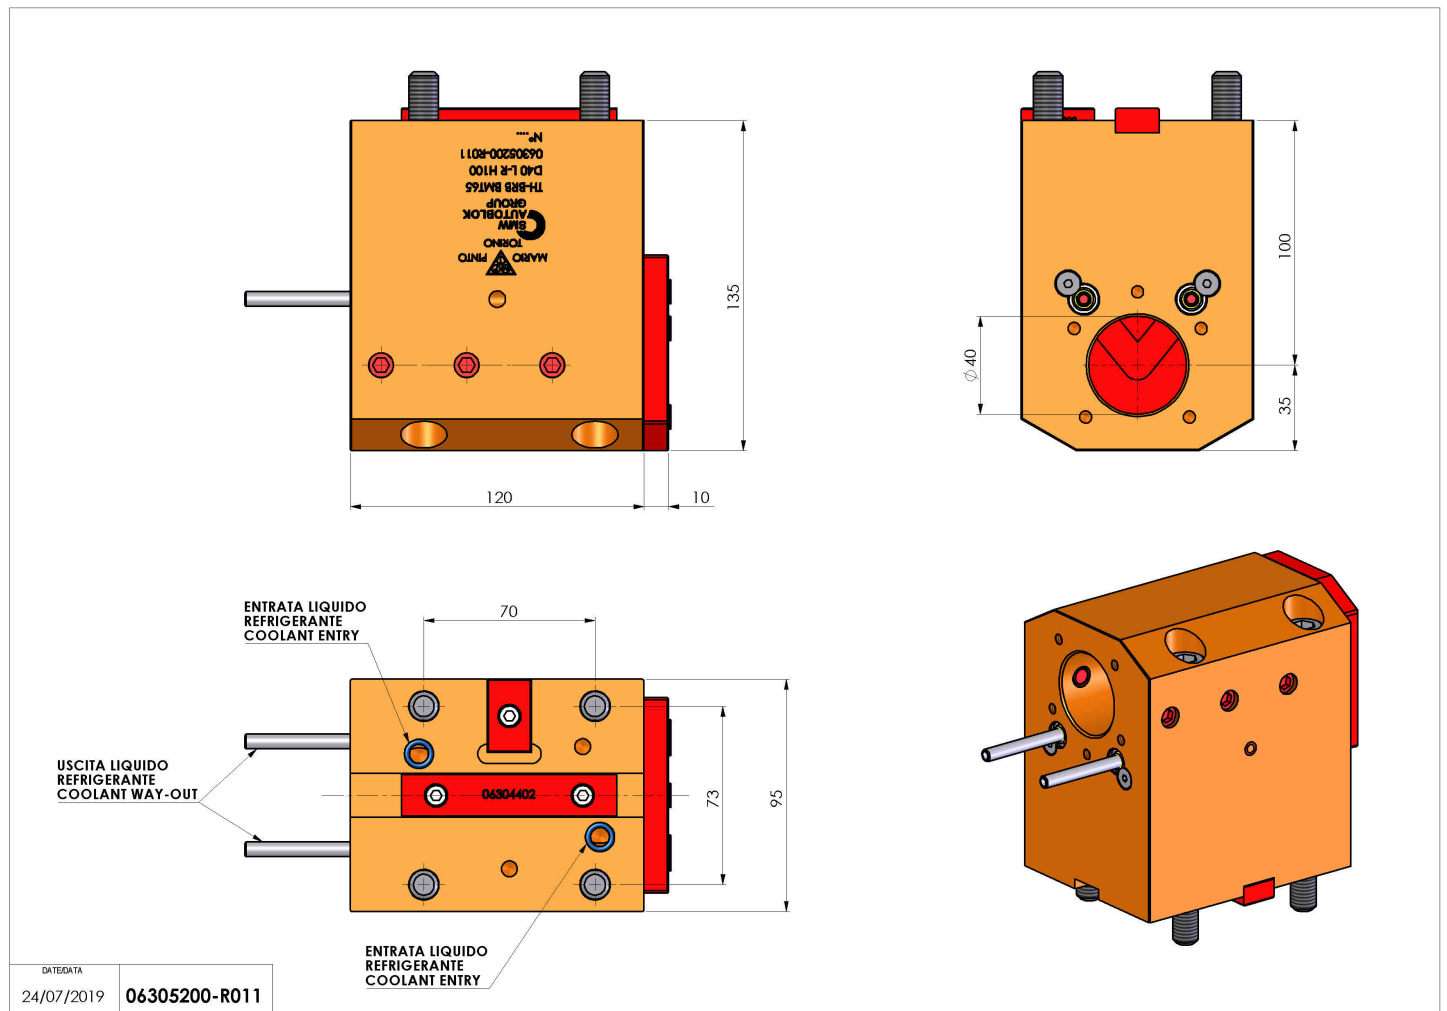

# 06305200 - TH-BRB BMT65 D40 L-R H100

<b>Tipo</b>	TH-BRB Portautensili statico portabareno
<b>Attacco</b>	BMT 65
<b>Uscita utensile</b>	TH porta bareno 40
<b>Raffreddamento</b>	Refrigerazione esterna / interna
<b>H [mm]</b>	100

<b>Accessori</b>	N.D.
<b>Note</b>	N.D.
<b>Note per il montaggio</b>	N.D.

Verificare sempre gli ingombri del portautensile in torretta

DATE/GATA	24/07/2019	06305200-R011
-----------	------------	---------------