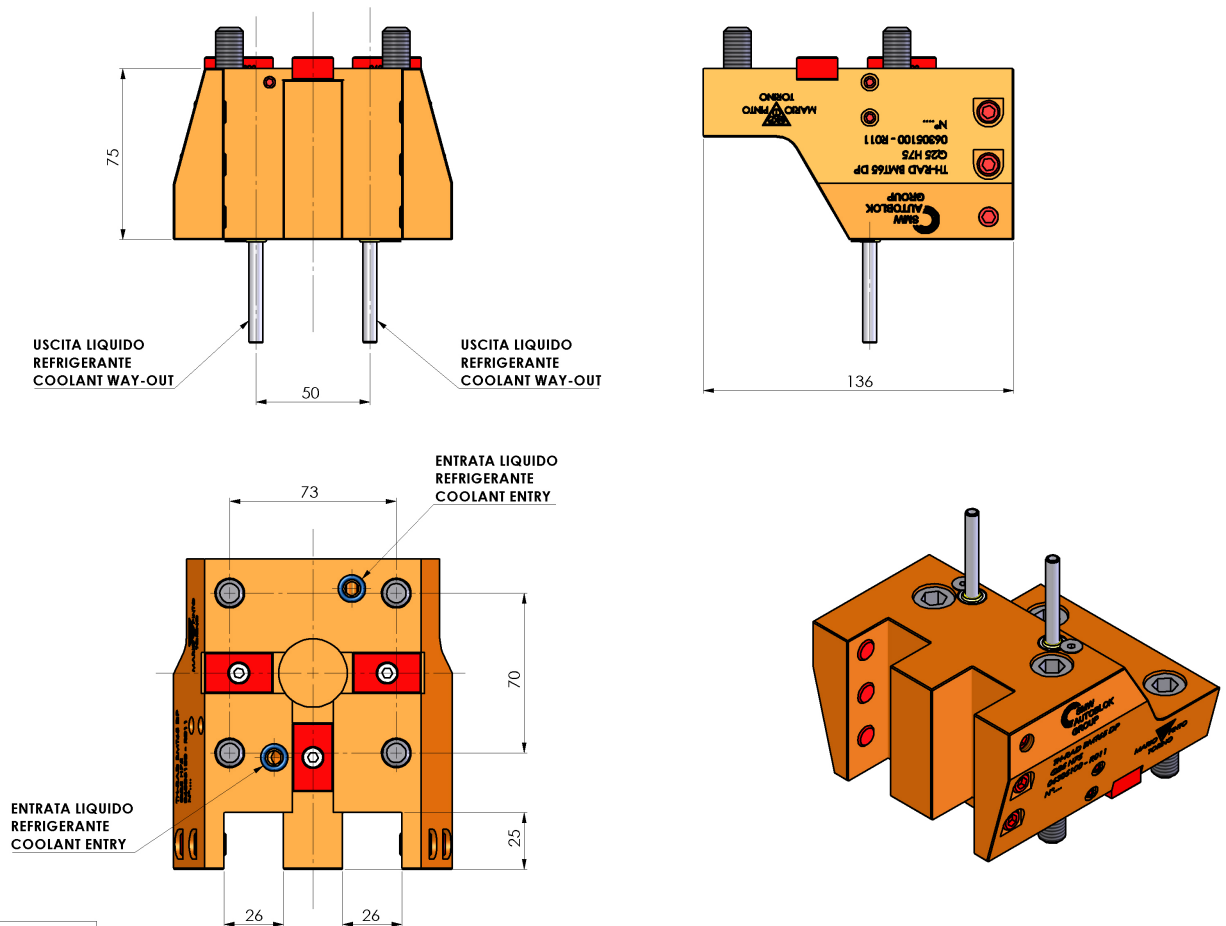

06305100 - TH-RAD BMT65 DP Q25 H75

Tipo	TH-RAD Portautensili statico radiale
Attacco	BMT 65
Uscita utensile	TH radiale 25x25
Raffreddamento	Refrigerazione esterna
H [mm]	75

Accessori	N.D.
Note	N.D.
Note per il montaggio	N.D.

Verificare sempre gli ingombri del portautensile in torretta

DATE/DATE
31/08/2018 06305100-R011

Salvo modifiche tecniche