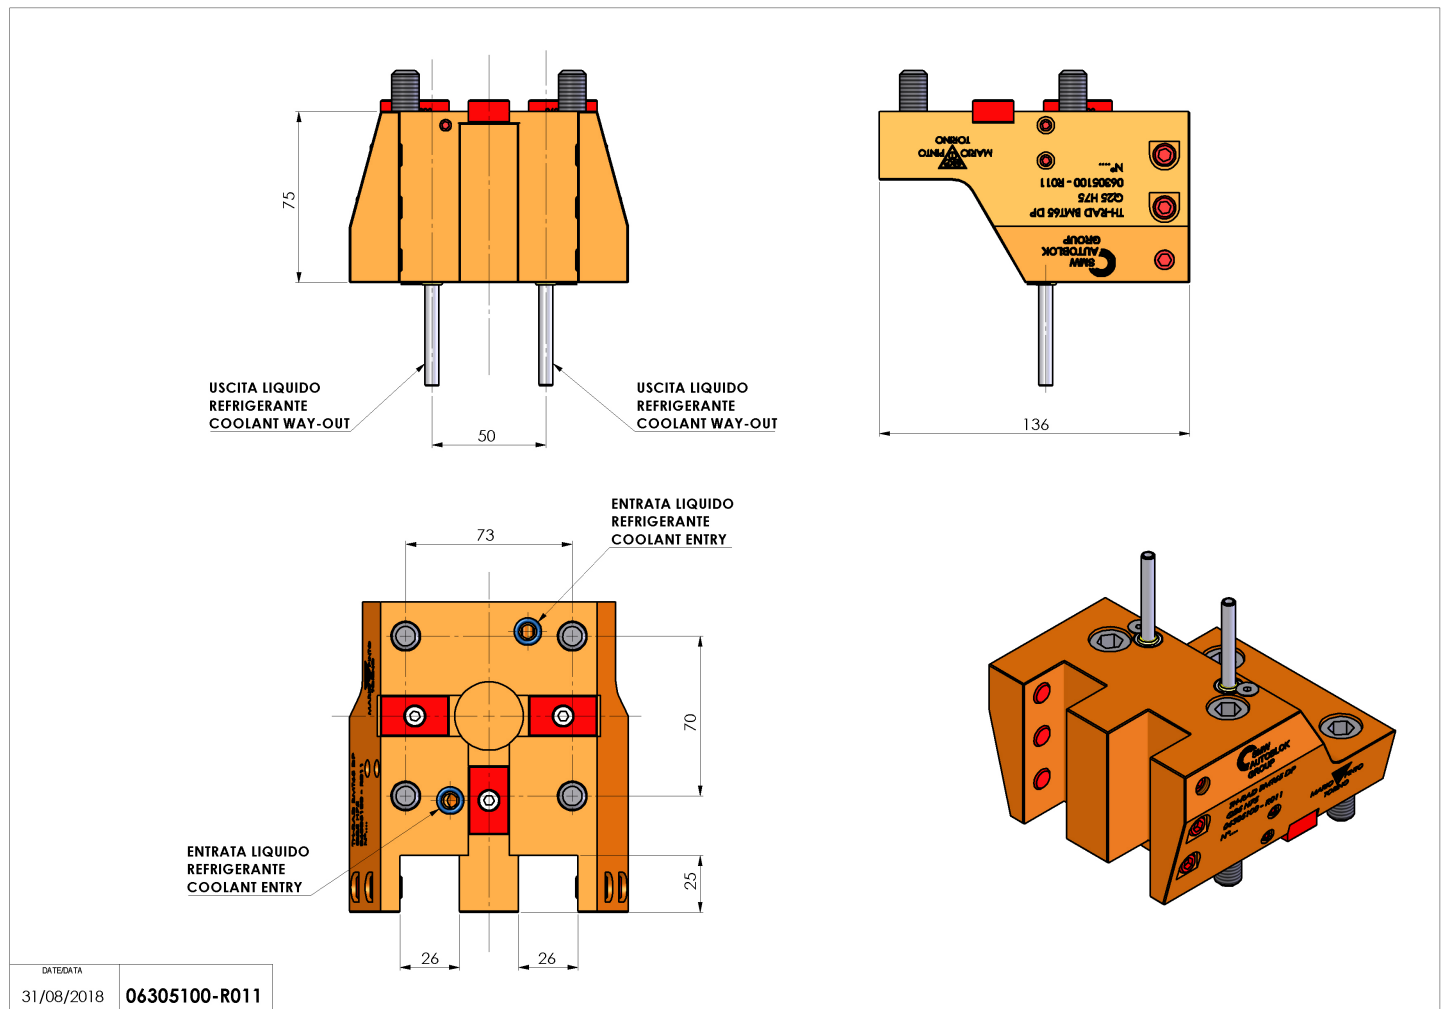

06305100 - TH-RAD BMT65 DP Q25 H75

Tipo	TH-RAD Portautensili statico radiale
Attacco	BMT 65
Uscita utensile	TH radiale 25x25
Raffreddamento	Refrigerazione esterna
H [mm]	75
Accessori	N.D.
Note	N.D.
Note per il montaggio	N.D.

Verificare sempre gli ingombri del portautensile in torretta

Salvo modifiche tecniche