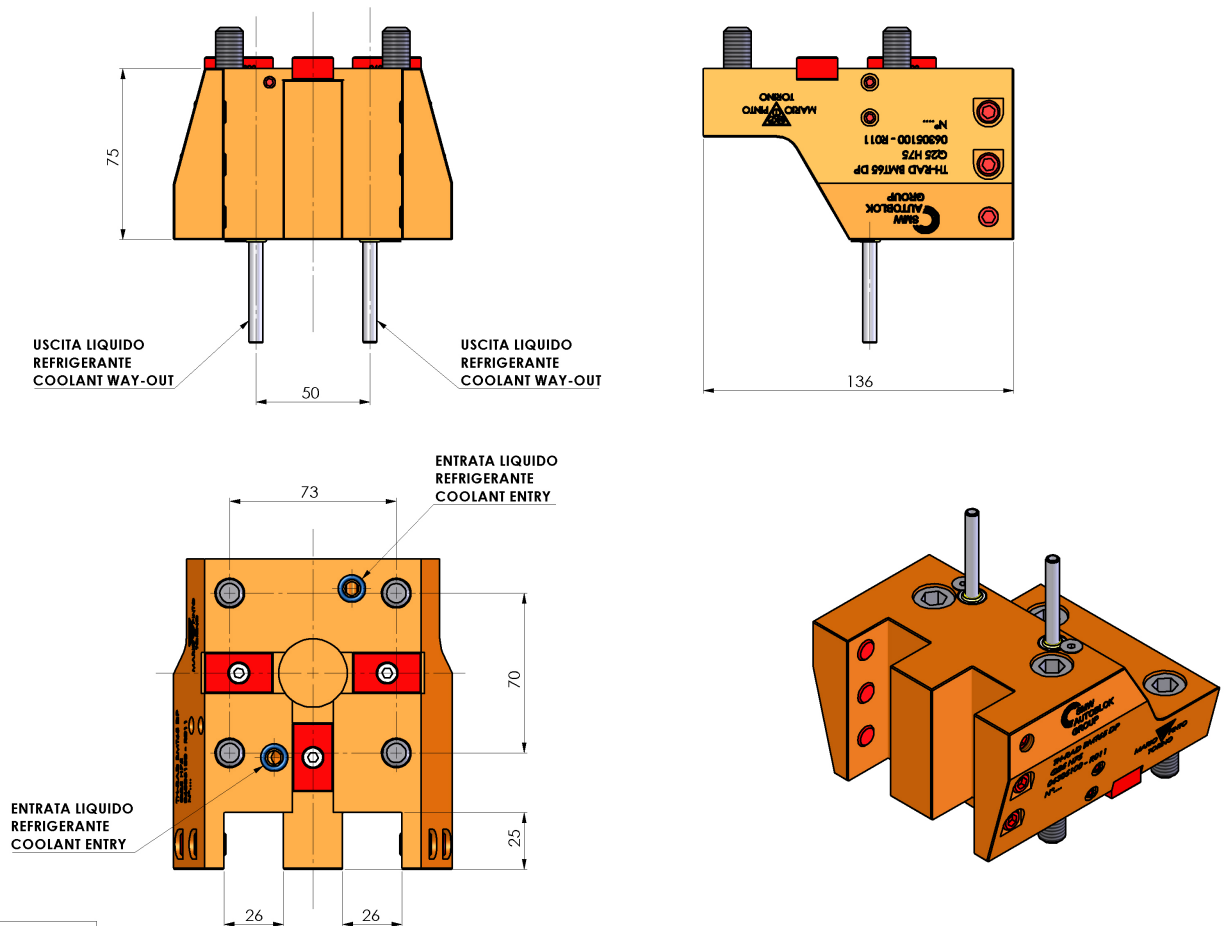

06305100 - TH-RAD BMT65 DP Q25 H75

Tipo	TH-RAD Portautensili statico radiale
Attacco	BMT 65
Uscita utensile	TH radiale 25x25
Raffreddamento	Refrigerazione esterna
H [mm]	75

Accessori	N.D.
Note	N.D.
Note per il montaggio	N.D.

Verificare sempre gli ingombri del portautensile in torretta

DATE/DATE	31/08/2018	06305100-R011
-----------	------------	---------------

Salvo modifiche tecniche