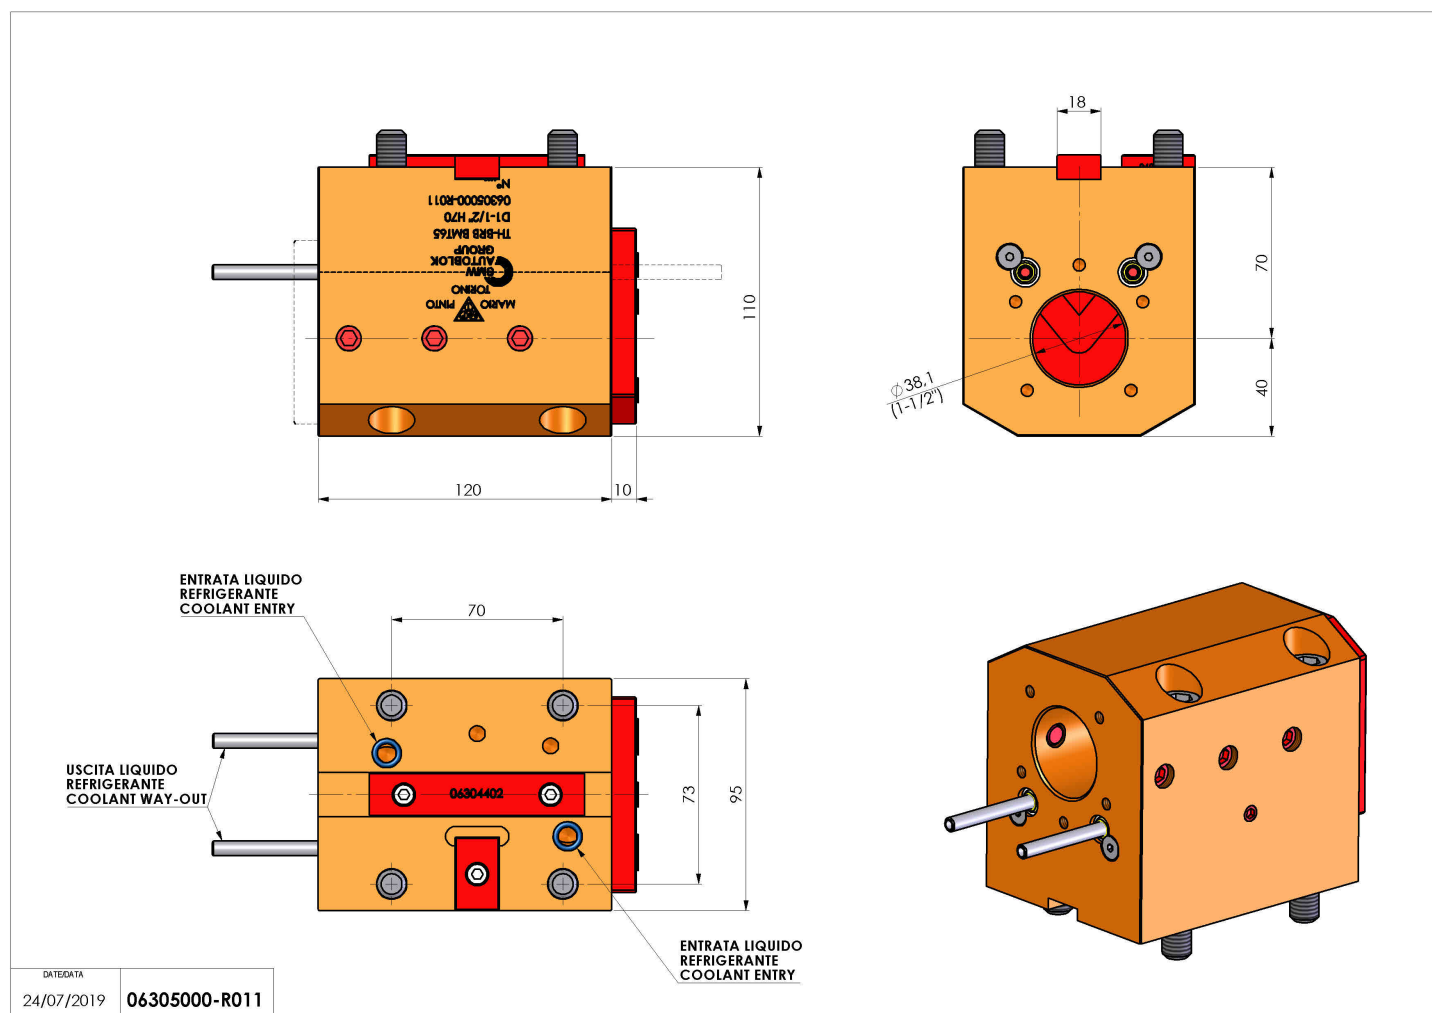

06305000 - TH-BRB BMT65 D1-1/2" H70

Tipo	TH-BRB Portautensili statico portabareno
Attacco	BMT 65
Uscita utensile	TH porta bareno 1-1/2"
Raffreddamento	Refrigerazione esterna / interna
H [mm]	70

Accessori	N.D.
Note	N.D.
Note per il montaggio	N.D.

Verificare sempre gli ingombri del portautensile in torretta

Salvo modifiche tecniche