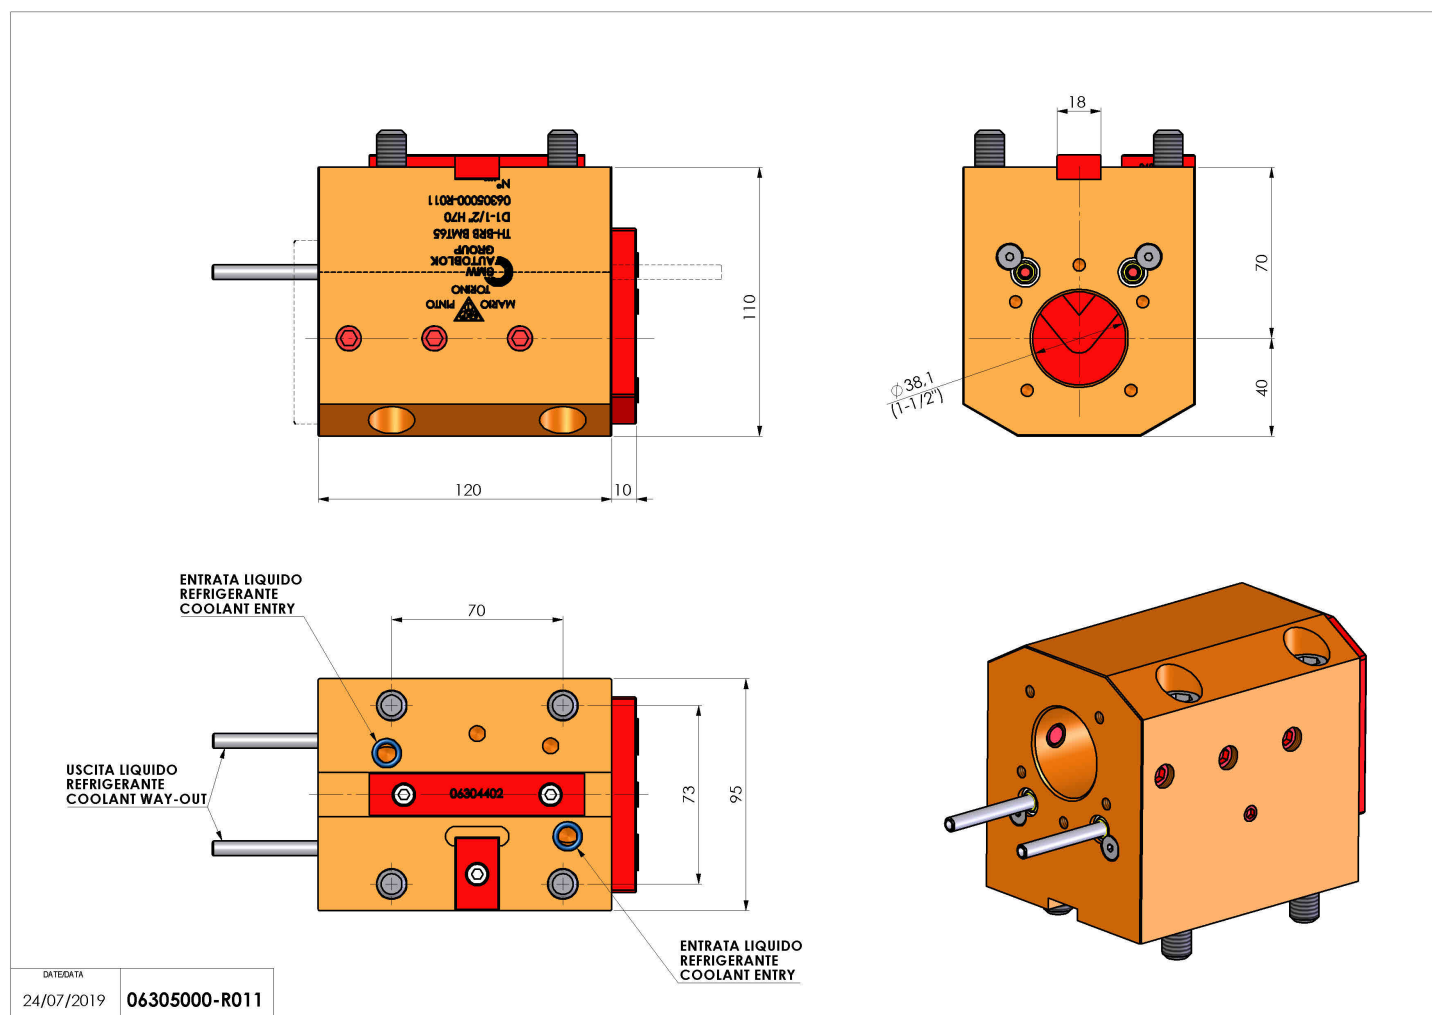

## 06305000 - TH-BRB BMT65 D1-1/2" H70

<b>Tipo</b>	TH-BRB Portautensili statico portabareno
<b>Attacco</b>	BMT 65
<b>Uscita utensile</b>	TH porta bareno 1-1/2"
<b>Raffreddamento</b>	Refrigerazione esterna / interna
<b>H [mm]</b>	70

<b>Accessori</b>	N.D.
<b>Note</b>	N.D.
<b>Note per il montaggio</b>	N.D.

Verificare sempre gli ingombri del portautensile in torretta

Salvo modifiche tecniche