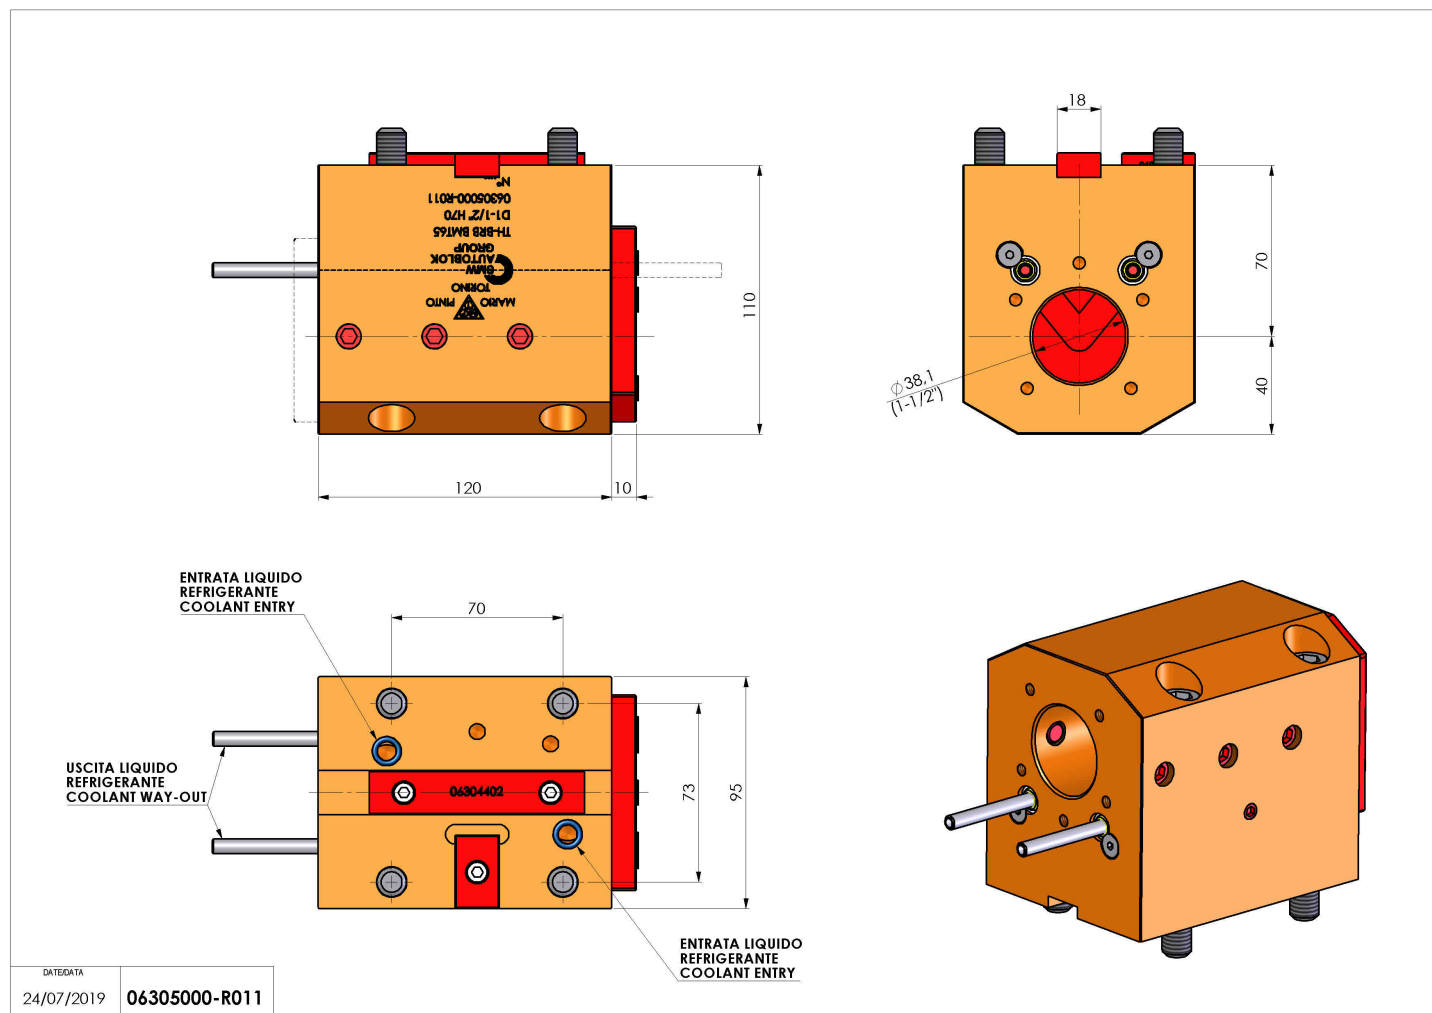

06305000 - TH-BRB BMT65 D1-1/2" H70

Tipo	TH-BRB Portautensili statico portabareno
Attacco	BMT 65
Uscita utensile	TH porta bareno 1-1/2"
Raffreddamento	Refrigerazione esterna / interna
H [mm]	70

Accessori	N.D.
Note	N.D.
Note per il montaggio	N.D.

Verificare sempre gli ingombri del portautensile in torretta

Salvo modifiche tecniche