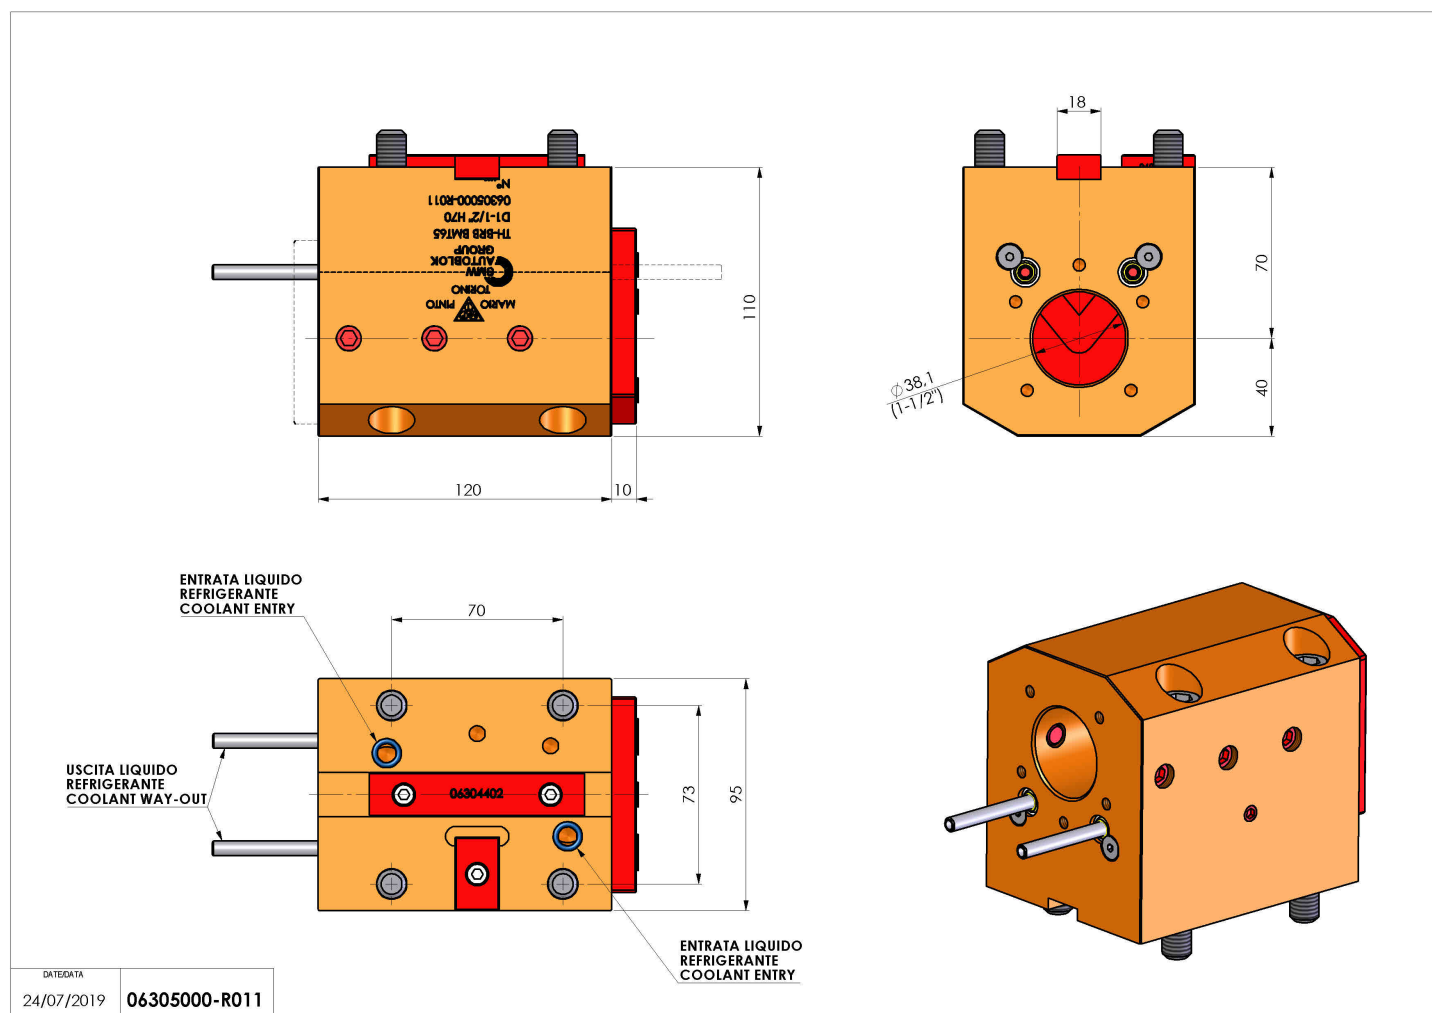

06305000 - TH-BRB BMT65 D1-1/2" H70

Tipo	TH-BRB Portautensili statico portabareno
Attacco	BMT 65
Uscita utensile	TH porta bareno 1-1/2"
Raffreddamento	Refrigerazione esterna / interna
H [mm]	70

Accessori	N.D.
Note	N.D.
Note per il montaggio	N.D.

Verificare sempre gli ingombri del portautensile in torretta

Salvo modifiche tecniche

DATE/ATA
24/07/2019 06305000-R011