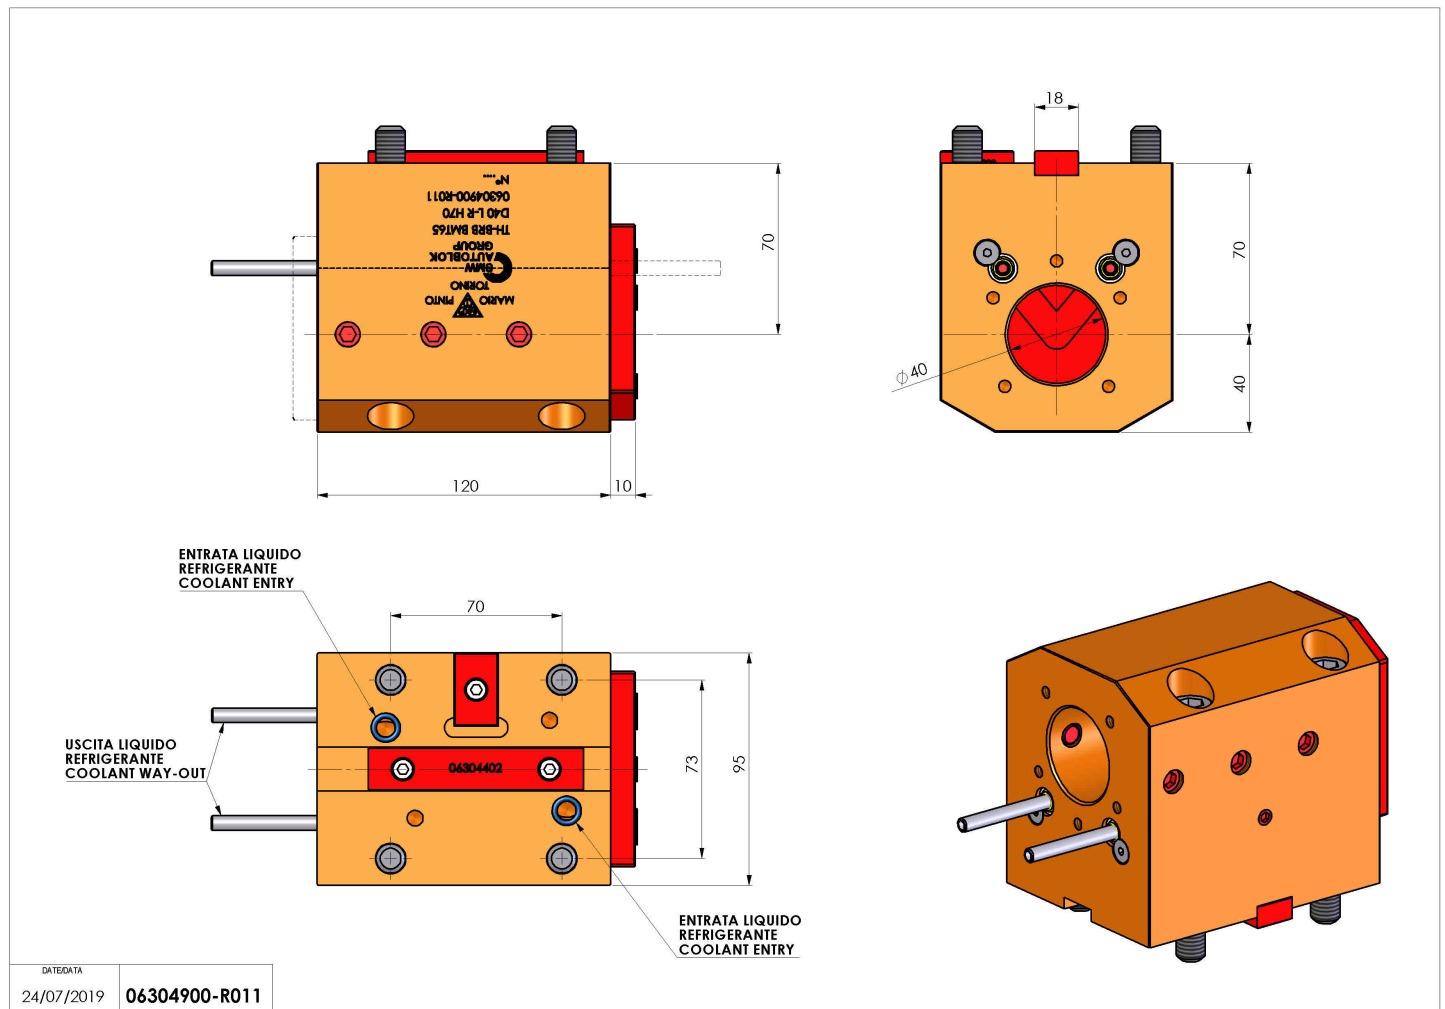

## 06304900 - TH-BRB BMT65 D40 L-R H70

<b>Tipo</b>	TH-BRB Portautensili statico portabareno
<b>Attacco</b>	BMT 65
<b>Uscita utensile</b>	TH porta bareno 40
<b>Raffreddamento</b>	Refrigerazione esterna / interna
<b>H [mm]</b>	70

<b>Accessori</b>	N.D.
<b>Note</b>	N.D.
<b>Note per il montaggio</b>	N.D.

Verificare sempre gli ingombri del portautensile in torretta

Salvo modifiche tecniche