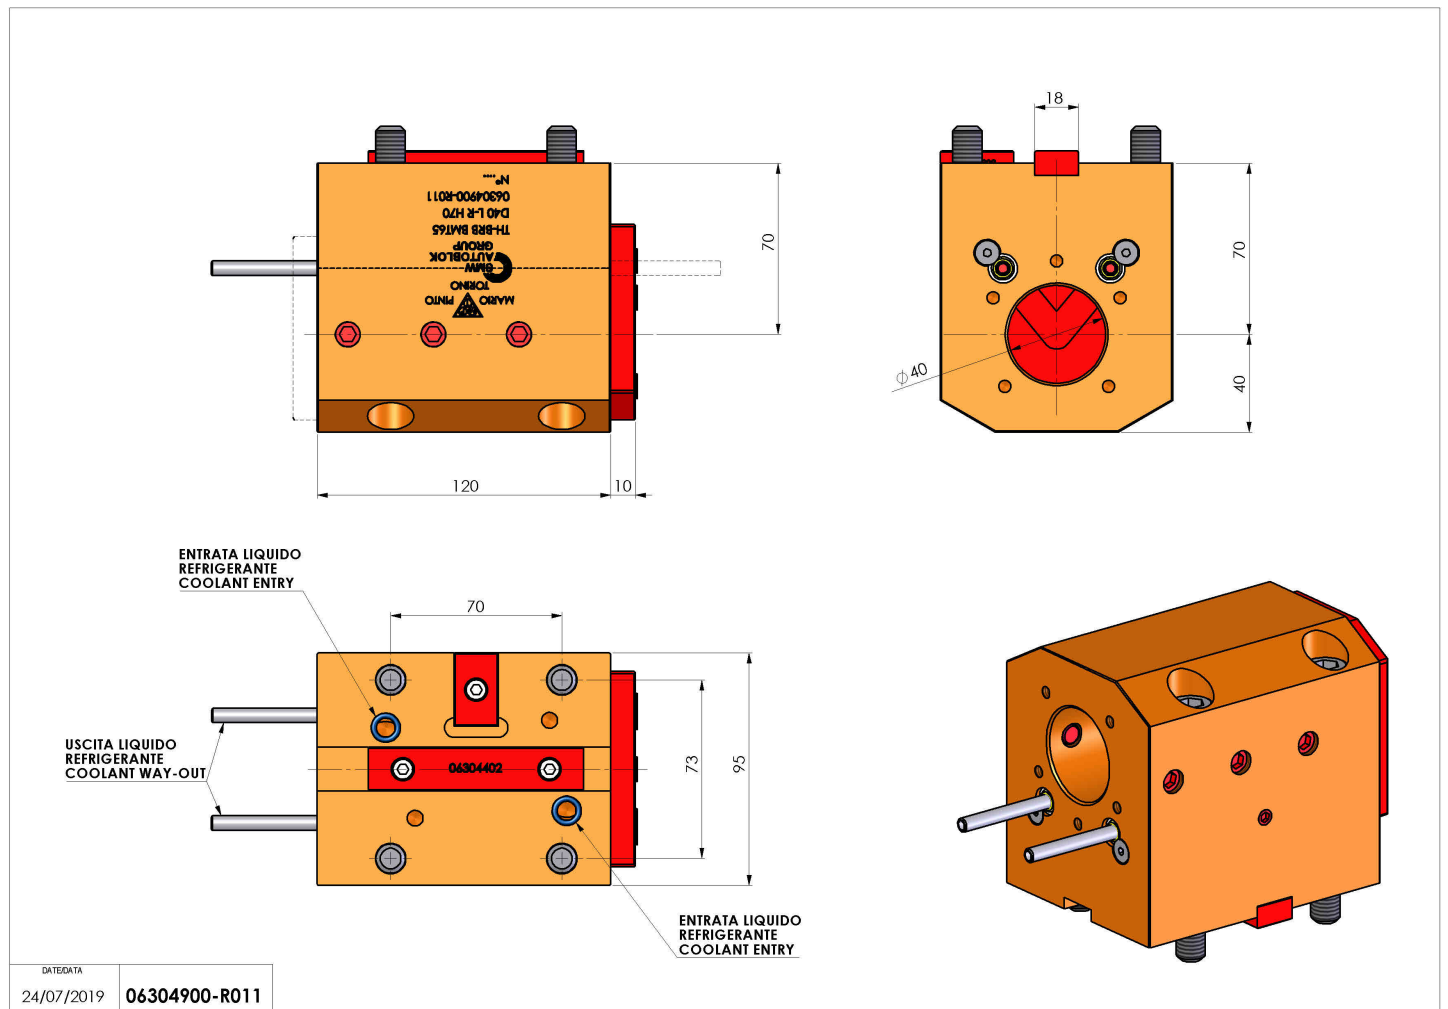

06304900 - TH-BRB BMT65 D40 L-R H70

| | |
|------------------------|---|
| Tipo | TH-BRB Portautensili statico portabareno |
| Attacco | BMT 65 |
| Uscita utensile | TH porta bareno 40 |
| Raffreddamento | Refrigerazione esterna / interna |
| H [mm] | 70 |

| | |
|------------------------------|------|
| Accessori | N.D. |
| Note | N.D. |
| Note per il montaggio | N.D. |

Verificare sempre gli ingombri del portautensile in torretta

Salvo modifiche tecniche