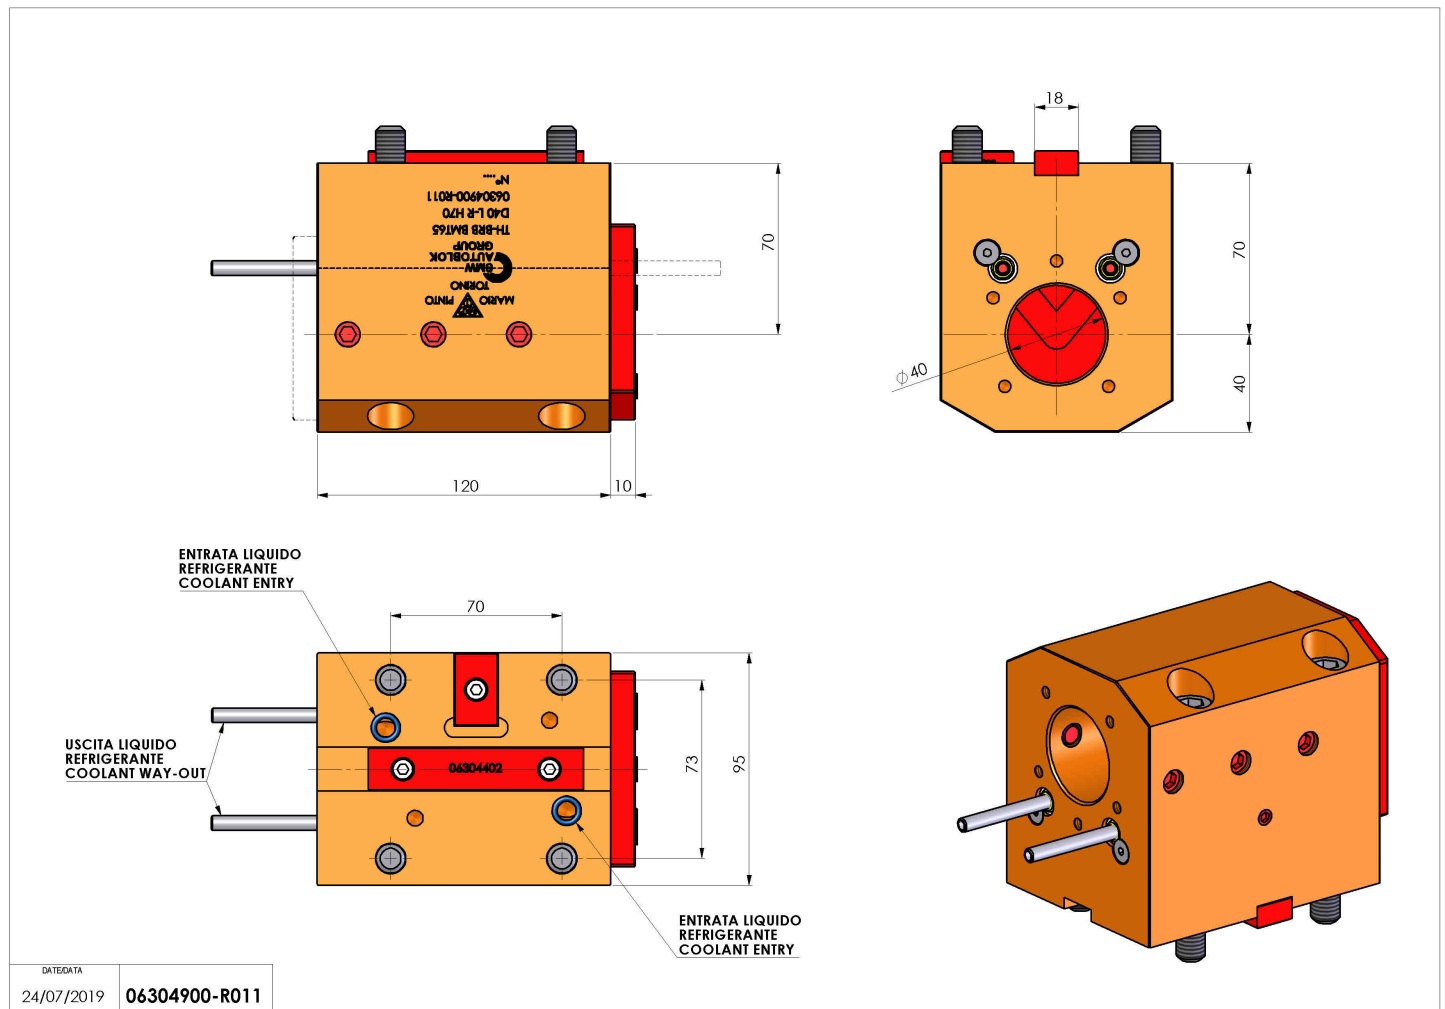

06304900 - TH-BRB BMT65 D40 L-R H70

Tipo	TH-BRB Portautensili statico portabareno
Attacco	BMT 65
Uscita utensile	TH porta bareno 40
Raffreddamento	Refrigerazione esterna / interna
H [mm]	70

Accessori	N.D.
Note	N.D.
Note per il montaggio	N.D.

Verificare sempre gli ingombri del portautensile in torretta

Salvo modifiche tecniche