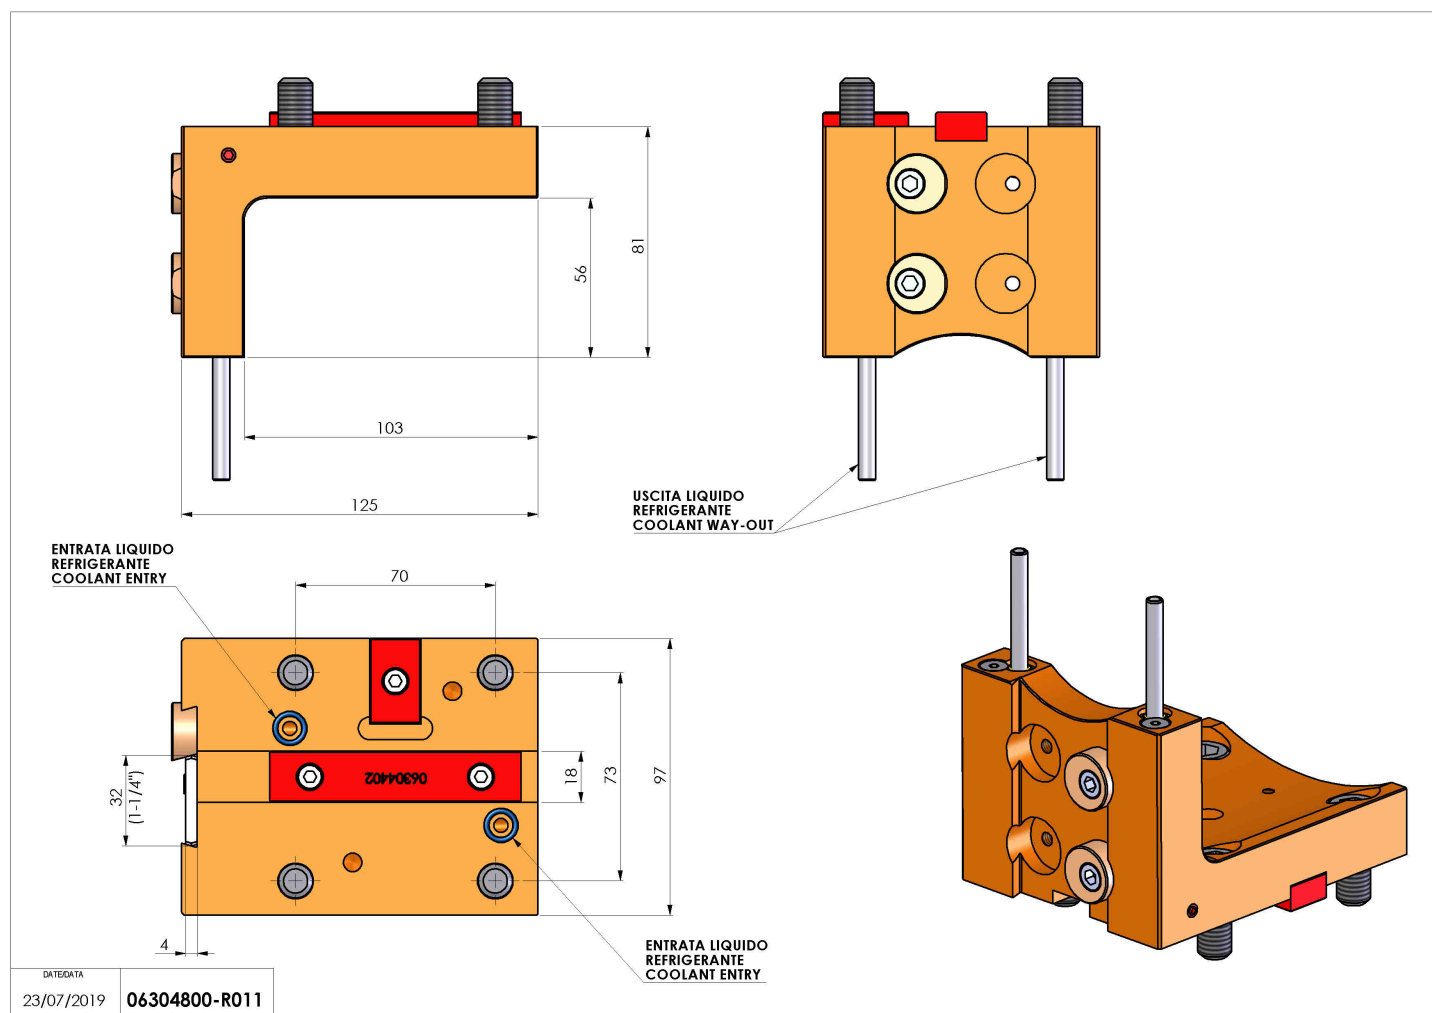

06304800 - TH-CUT BMT65 UT1-1/4" (32) H80

Tipo	TH-CUT Portautensili statico portalama
Attacco	BMT 65
Uscita utensile	TH porta lama 1-1/4"(32)
Raffreddamento	Refrigerazione esterna
H [mm]	80

Accessori	N.D.
Note	N.D.
Note per il montaggio	N.D.

Verificare sempre gli ingombri del portautensile in torretta

Salvo modifiche tecniche