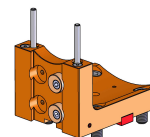

06304800 - TH-CUT BMT65 UT1-1/4" (32) H80

| | |
|------------------------|---|
| Tipo | TH-CUT Portautensili statico portalama |
| Attacco | BMT 65 |
| Uscita utensile | TH porta lama 1-1/4"(32) |
| Raffreddamento | Refrigerazione esterna |
| H [mm] | 80 |

| | |
|------------------------------|------|
| Accessori | N.D. |
| Note | N.D. |
| Note per il montaggio | N.D. |

Verificare sempre gli ingombri del portautensile in torretta

| | |
|------------|---------------|
| DATE/DATE | 06304800-R011 |
| 23/07/2019 | |