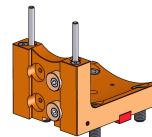

06304800 - TH-CUT BMT65 UT1-1/4" (32) H80

Tipo	TH-CUT Portautensili statico portalama
Attacco	BMT 65
Uscita utensile	TH porta lama 1-1/4"(32)
Raffreddamento	Refrigerazione esterna
H [mm]	80

Accessori	N.D.
Note	N.D.
Note per il montaggio	N.D.

Verificare sempre gli ingombri del portautensile in torretta

Salvo modifiche tecniche