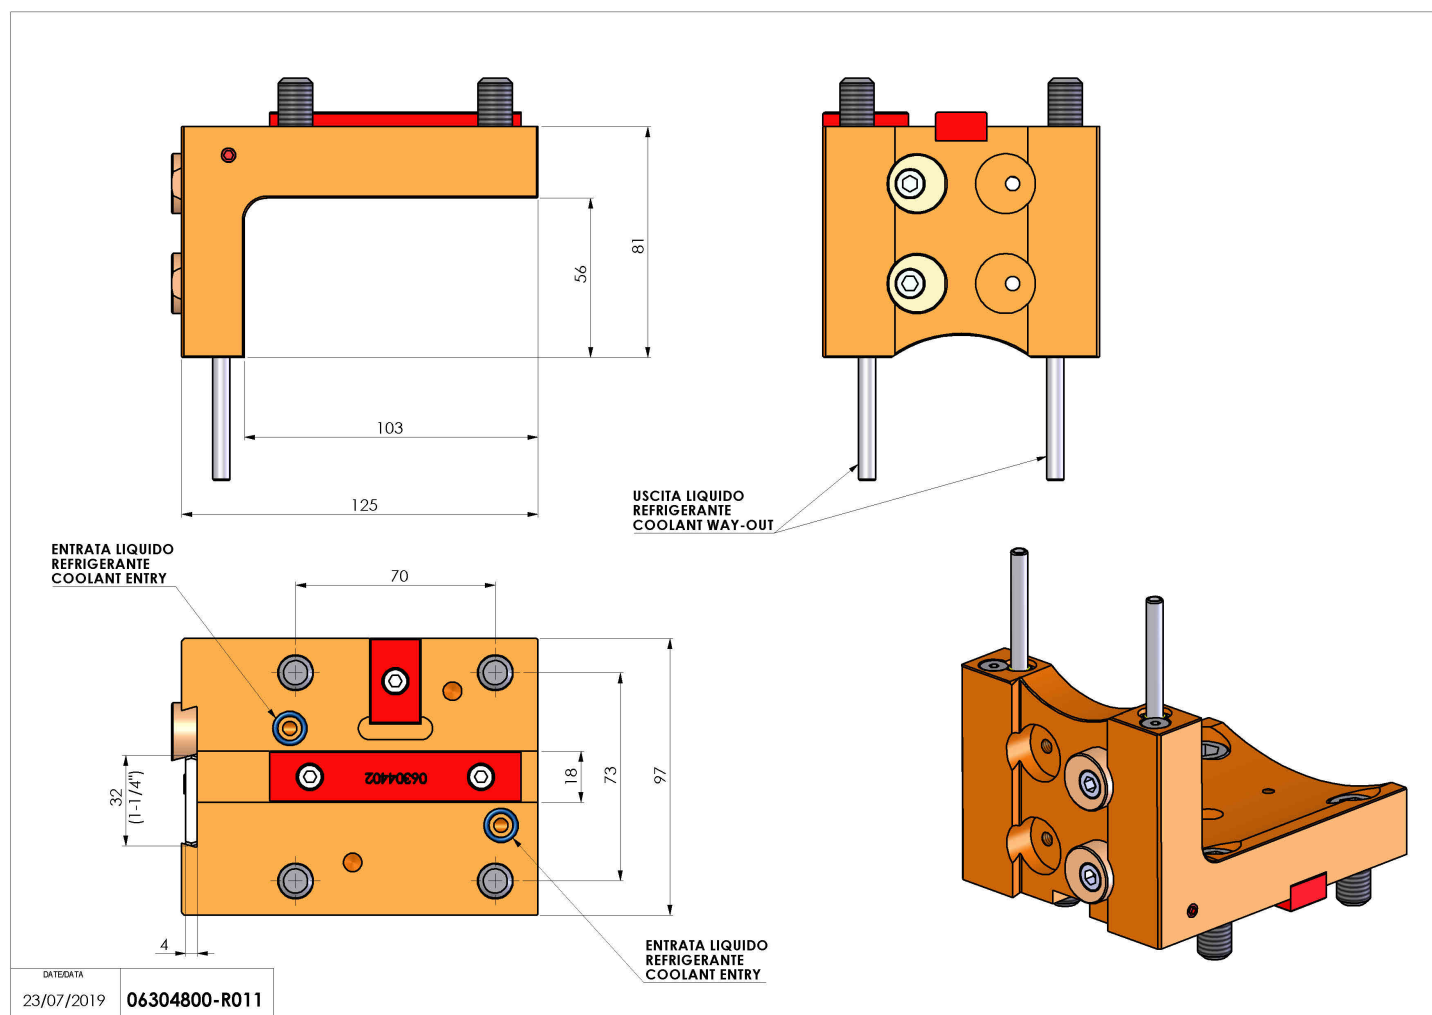

06304800 - TH-CUT BMT65 UT1-1/4" (32) H80

Tipo	TH-CUT Portautensili statico portalama
Attacco	BMT 65
Uscita utensile	TH porta lama 1-1/4"(32)
Raffreddamento	Refrigerazione esterna
H [mm]	80

Accessori	N.D.
Note	N.D.
Note per il montaggio	N.D.

Verificare sempre gli ingombri del portautensile in torretta

Salvo modifiche tecniche