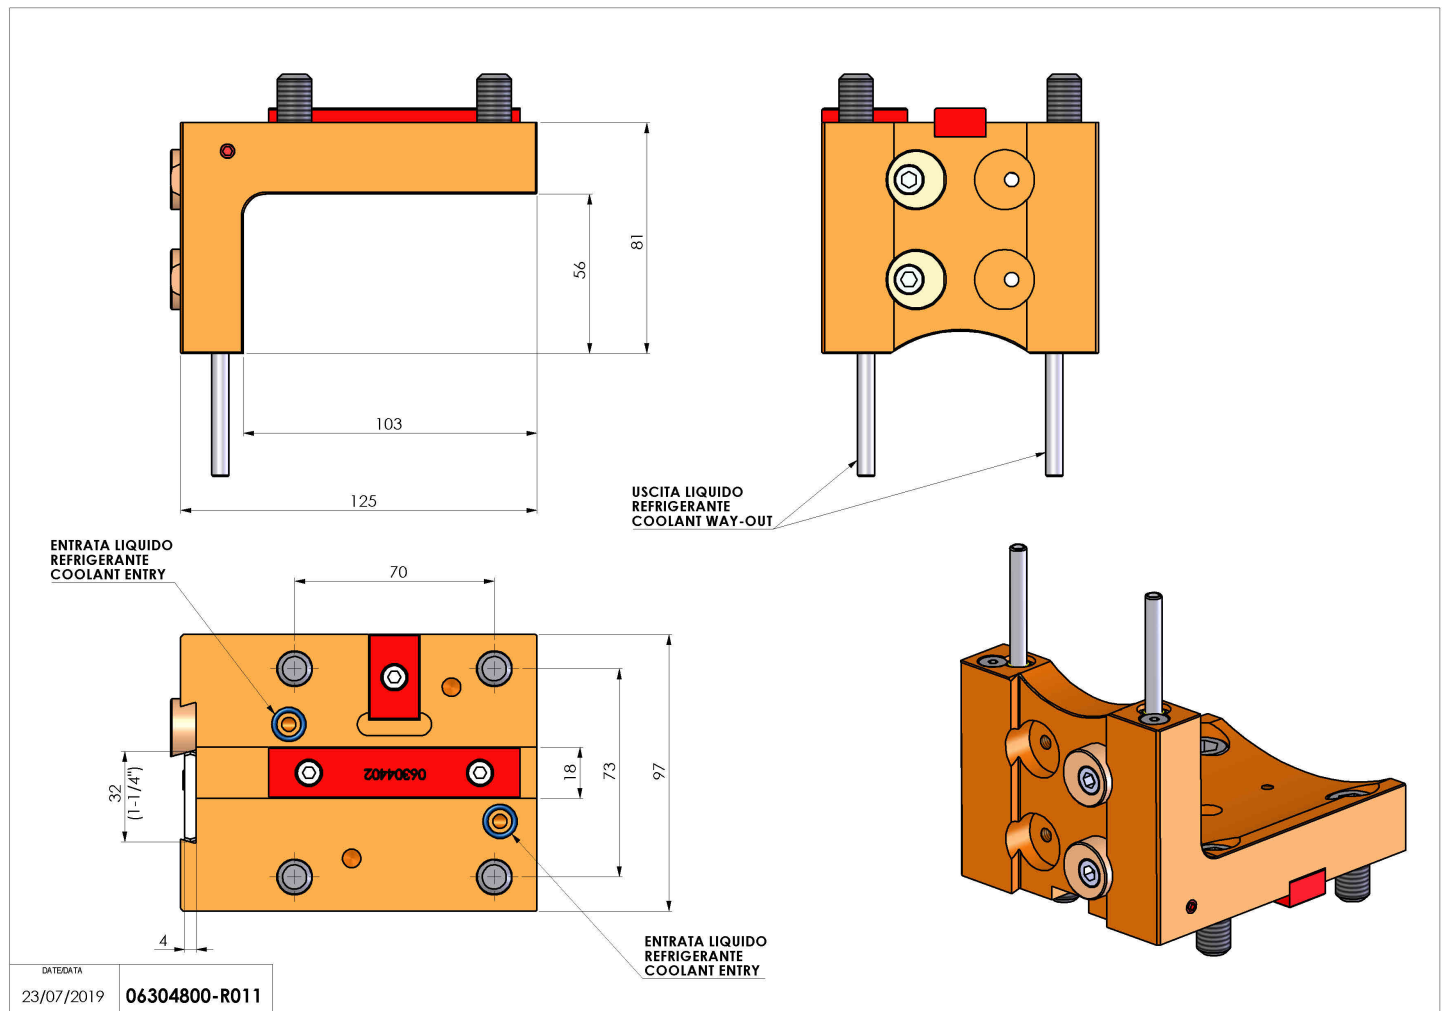

# 06304800 - TH-CUT BMT65 UT1-1/4" (32) H80

<b>Tipo</b>	TH-CUT Portautensili statico portalama
<b>Attacco</b>	BMT 65
<b>Uscita utensile</b>	TH porta lama 1-1/4"(32)
<b>Raffreddamento</b>	Refrigerazione esterna
<b>H [mm]</b>	80

<b>Accessori</b>	N.D.
<b>Note</b>	N.D.
<b>Note per il montaggio</b>	N.D.

Verificare sempre gli ingombri del portautensile in torretta

Salvo modifiche tecniche