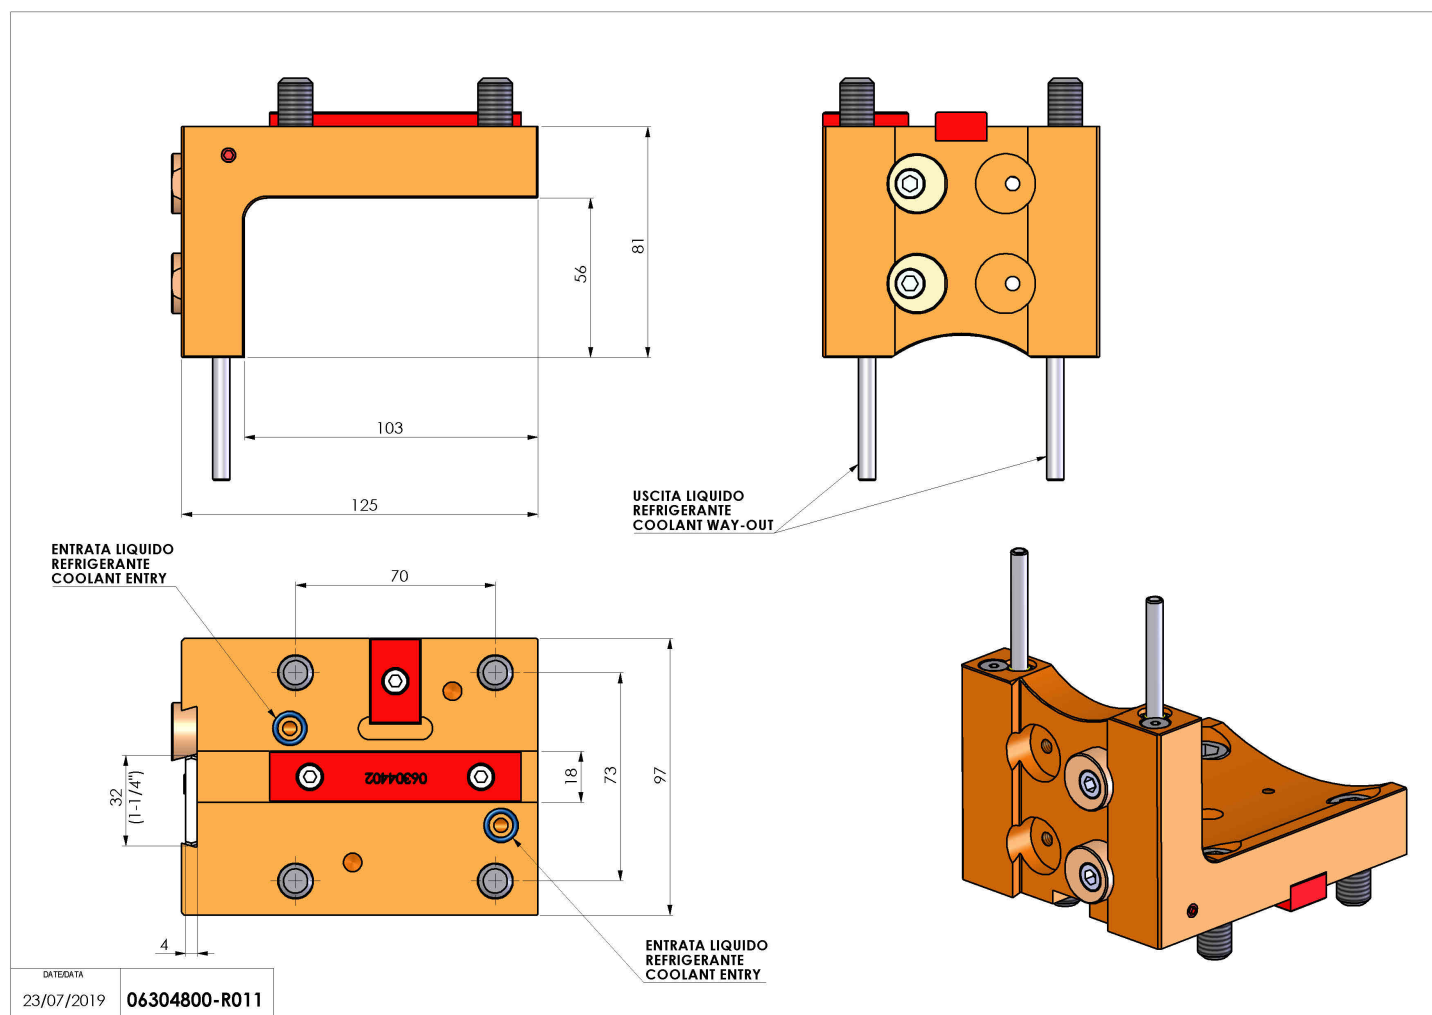

## 06304800 - TH-CUT BMT65 UT1-1/4" (32) H80

<b>Tipo</b>	TH-CUT Portautensili statico portalama
<b>Attacco</b>	BMT 65
<b>Uscita utensile</b>	TH porta lama 1-1/4"(32)
<b>Raffreddamento</b>	Refrigerazione esterna
<b>H [mm]</b>	80

<b>Accessori</b>	N.D.
<b>Note</b>	N.D.
<b>Note per il montaggio</b>	N.D.

Verificare sempre gli ingombri del portautensile in torretta

Salvo modifiche tecniche