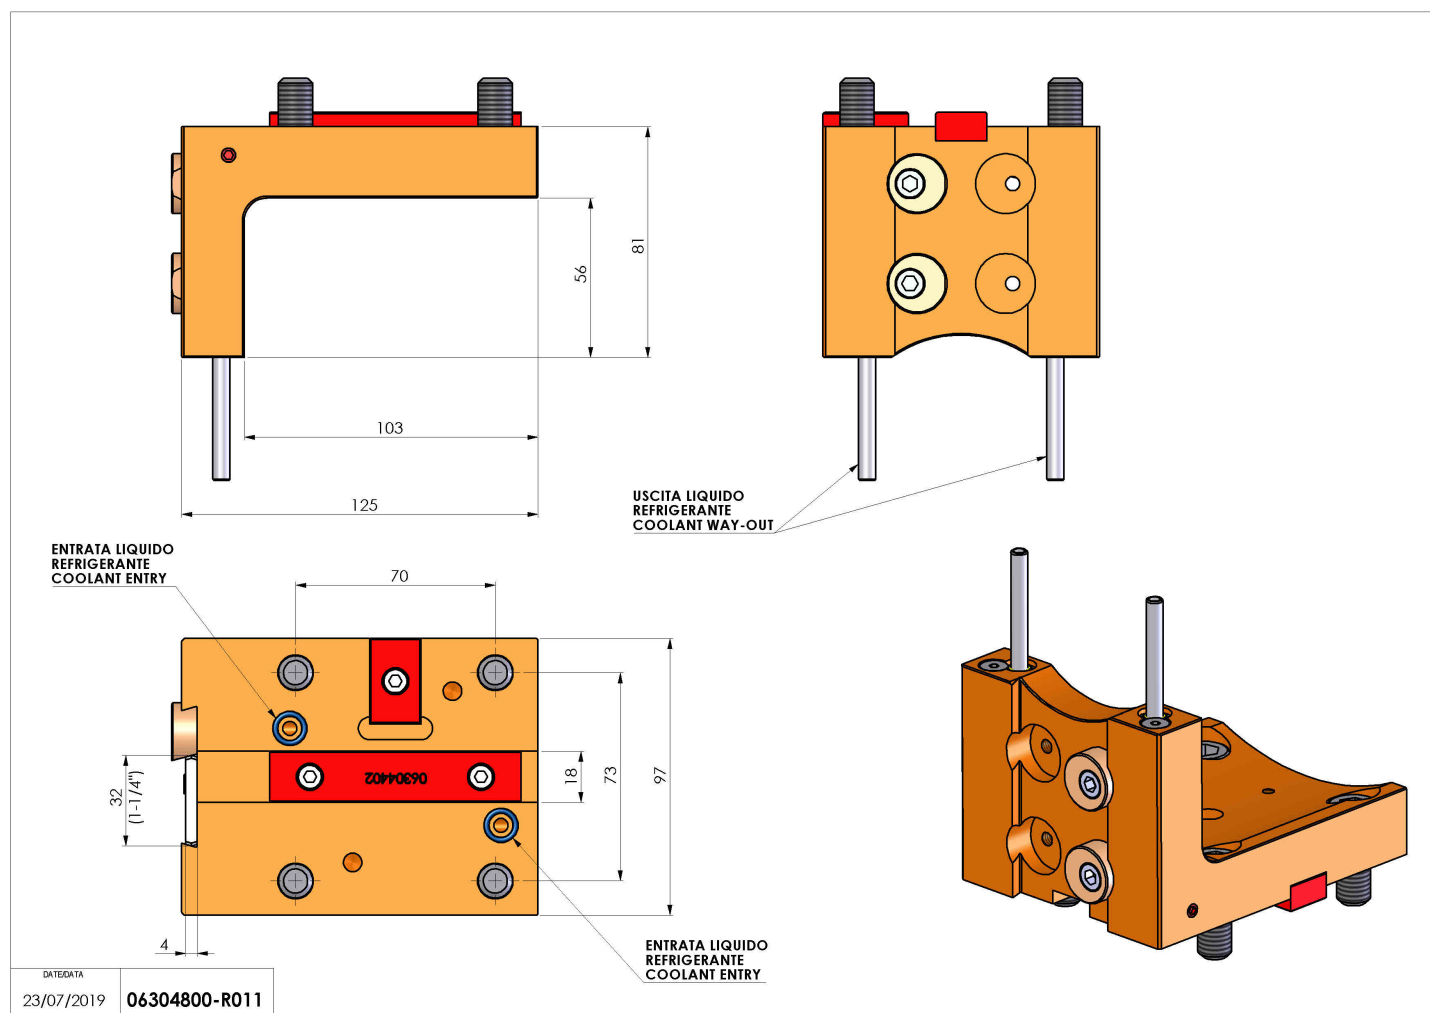

06304800 - TH-CUT BMT65 UT1-1/4" (32) H80

| | |
|------------------------|---|
| Tipo | TH-CUT Portautensili statico portalama |
| Attacco | BMT 65 |
| Uscita utensile | TH porta lama 1-1/4"(32) |
| Raffreddamento | Refrigerazione esterna |
| H [mm] | 80 |

| | |
|------------------------------|------|
| Accessori | N.D. |
| Note | N.D. |
| Note per il montaggio | N.D. |

Verificare sempre gli ingombri del portautensile in torretta

| | |
|------------|---------------|
| DATE/DATE | 06304800-R011 |
| 23/07/2019 | |