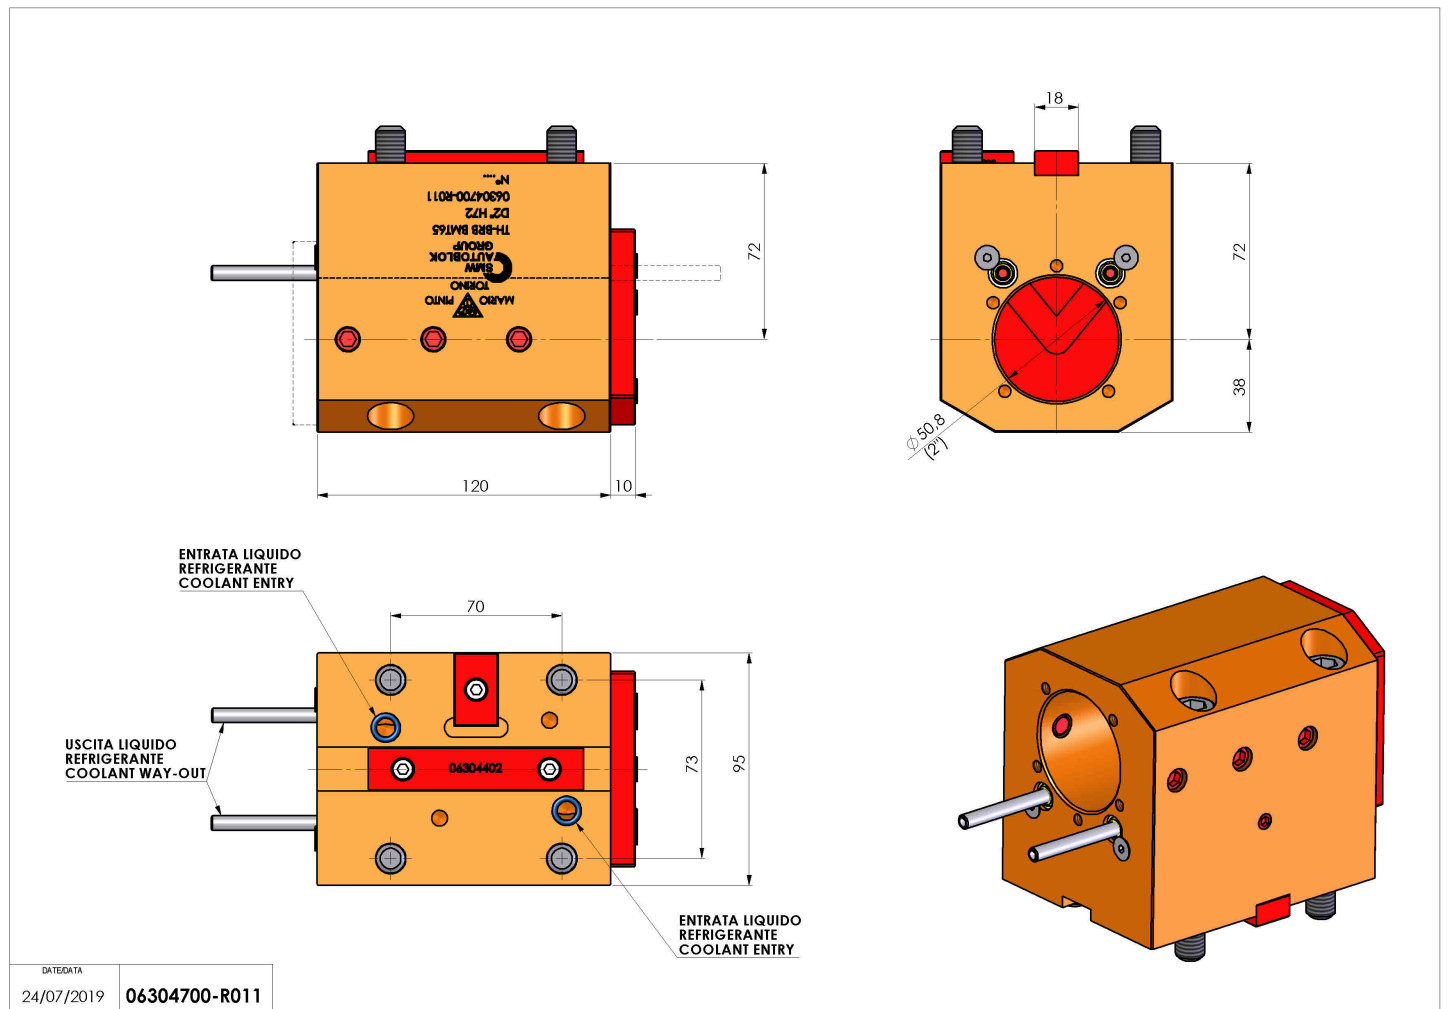

06304700 - TH-BRB BMT65 D2" H72

Tipo	TH-BRB Portautensili statico portabareno
Attacco	BMT 65
Uscita utensile	TH porta bareno 2"
Raffreddamento	Refrigerazione esterna / interna
H [mm]	72

Accessori	N.D.
Note	N.D.
Note per il montaggio	N.D.

Verificare sempre gli ingombri del portautensile in torretta

Salvo modifiche tecniche