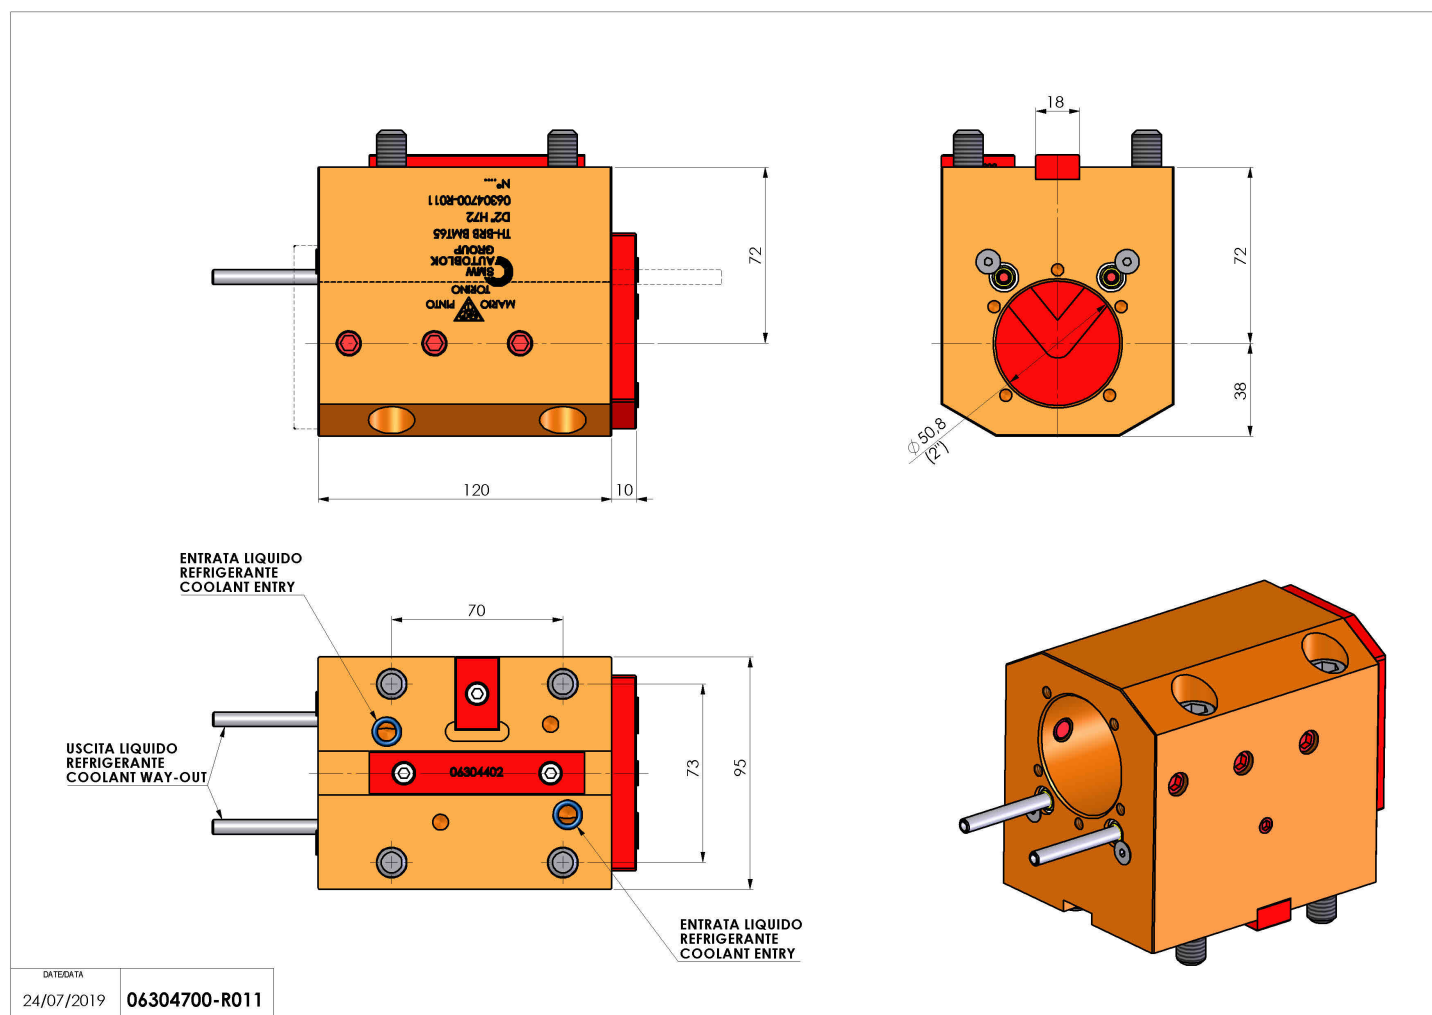

06304700 - TH-BRB BMT65 D2" H72

Tipo	TH-BRB Portautensili statico portabareno
Attacco	BMT 65
Uscita utensile	TH porta bareno 2"
Raffreddamento	Refrigerazione esterna / interna
H [mm]	72

Accessori	N.D.
Note	N.D.
Note per il montaggio	N.D.

Verificare sempre gli ingombri del portautensile in torretta

Salvo modifiche tecniche