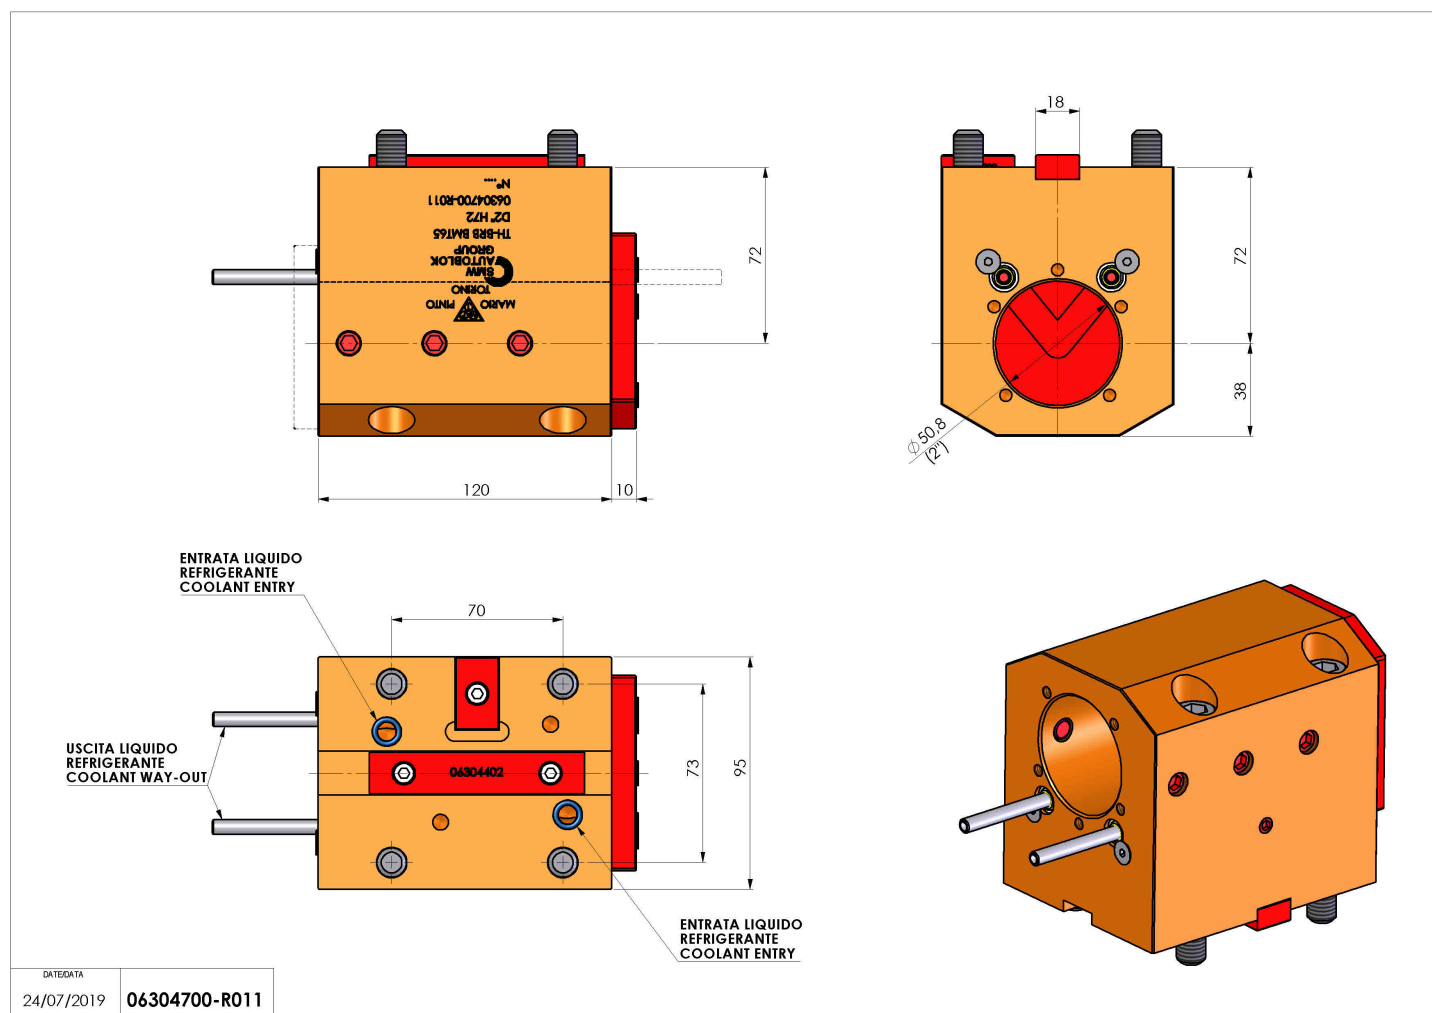

## 06304700 - TH-BRB BMT65 D2" H72

<b>Tipo</b>	TH-BRB Portautensili statico portabareno
<b>Attacco</b>	BMT 65
<b>Uscita utensile</b>	TH porta bareno 2"
<b>Raffreddamento</b>	Refrigerazione esterna / interna
<b>H [mm]</b>	72

<b>Accessori</b>	N.D.
<b>Note</b>	N.D.
<b>Note per il montaggio</b>	N.D.

Verificare sempre gli ingombri del portautensile in torretta

Salvo modifiche tecniche