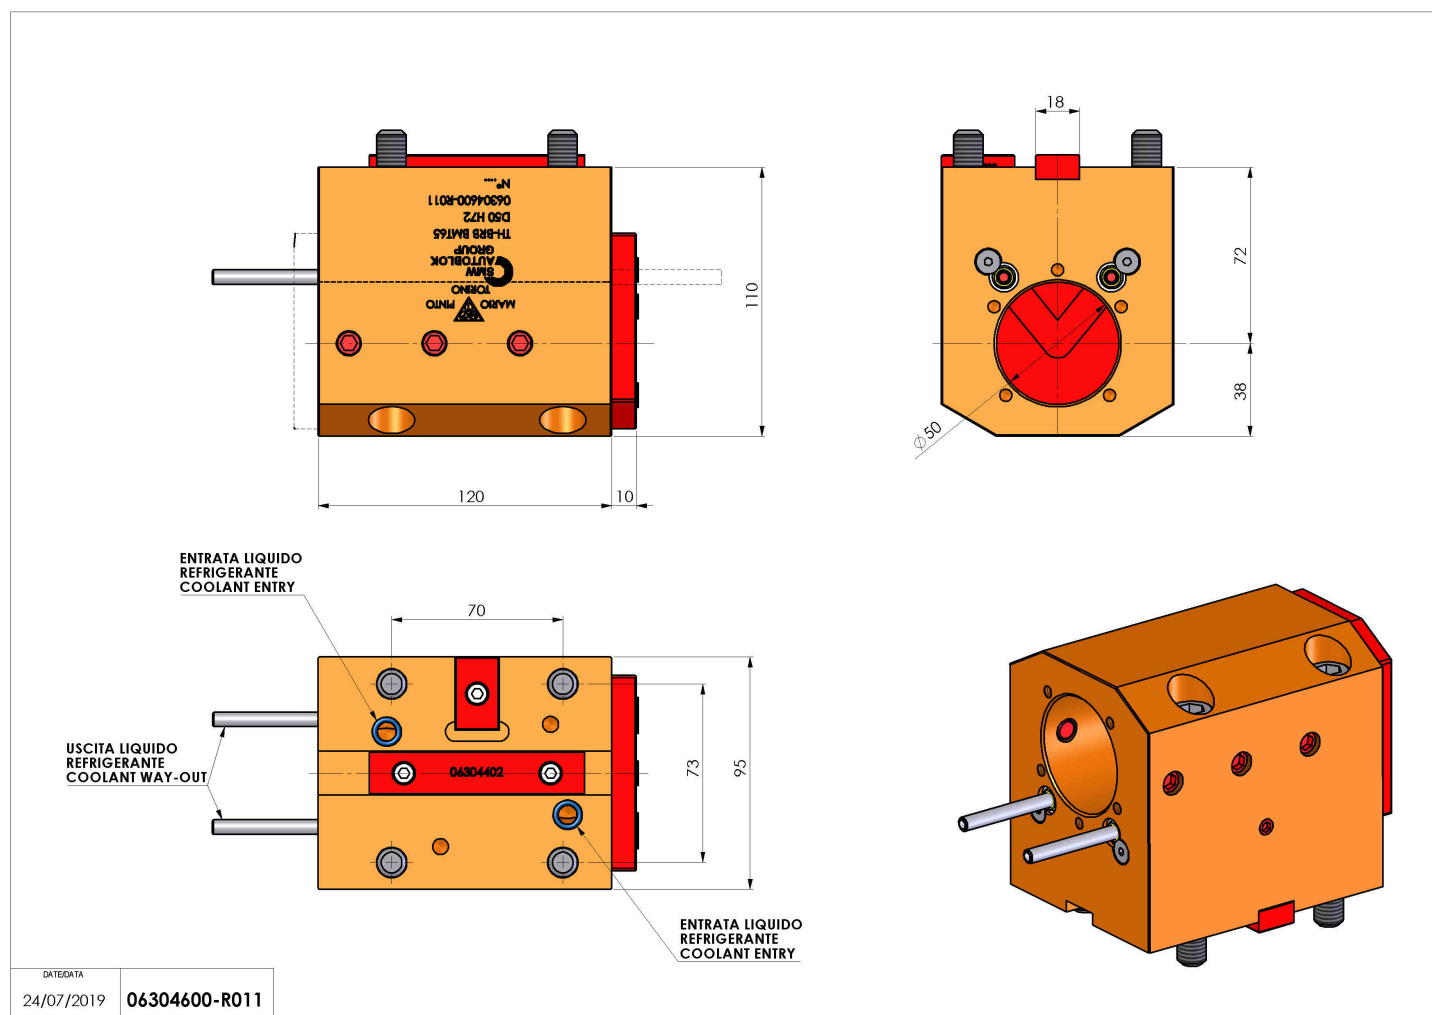

06304600 - TH-BRB BMT65 D50 H72

Tipo	TH-BRB Portautensili statico portabareno
Attacco	BMT 65
Uscita utensile	TH porta bareno 50
Raffreddamento	Refrigerazione esterna / interna
H [mm]	72

Accessori	N.D.
Note	N.D.
Note per il montaggio	N.D.

Verificare sempre gli ingombri del portautensile in torretta

Salvo modifiche tecniche

DATE/ATA
24/07/2019 06304600-R011