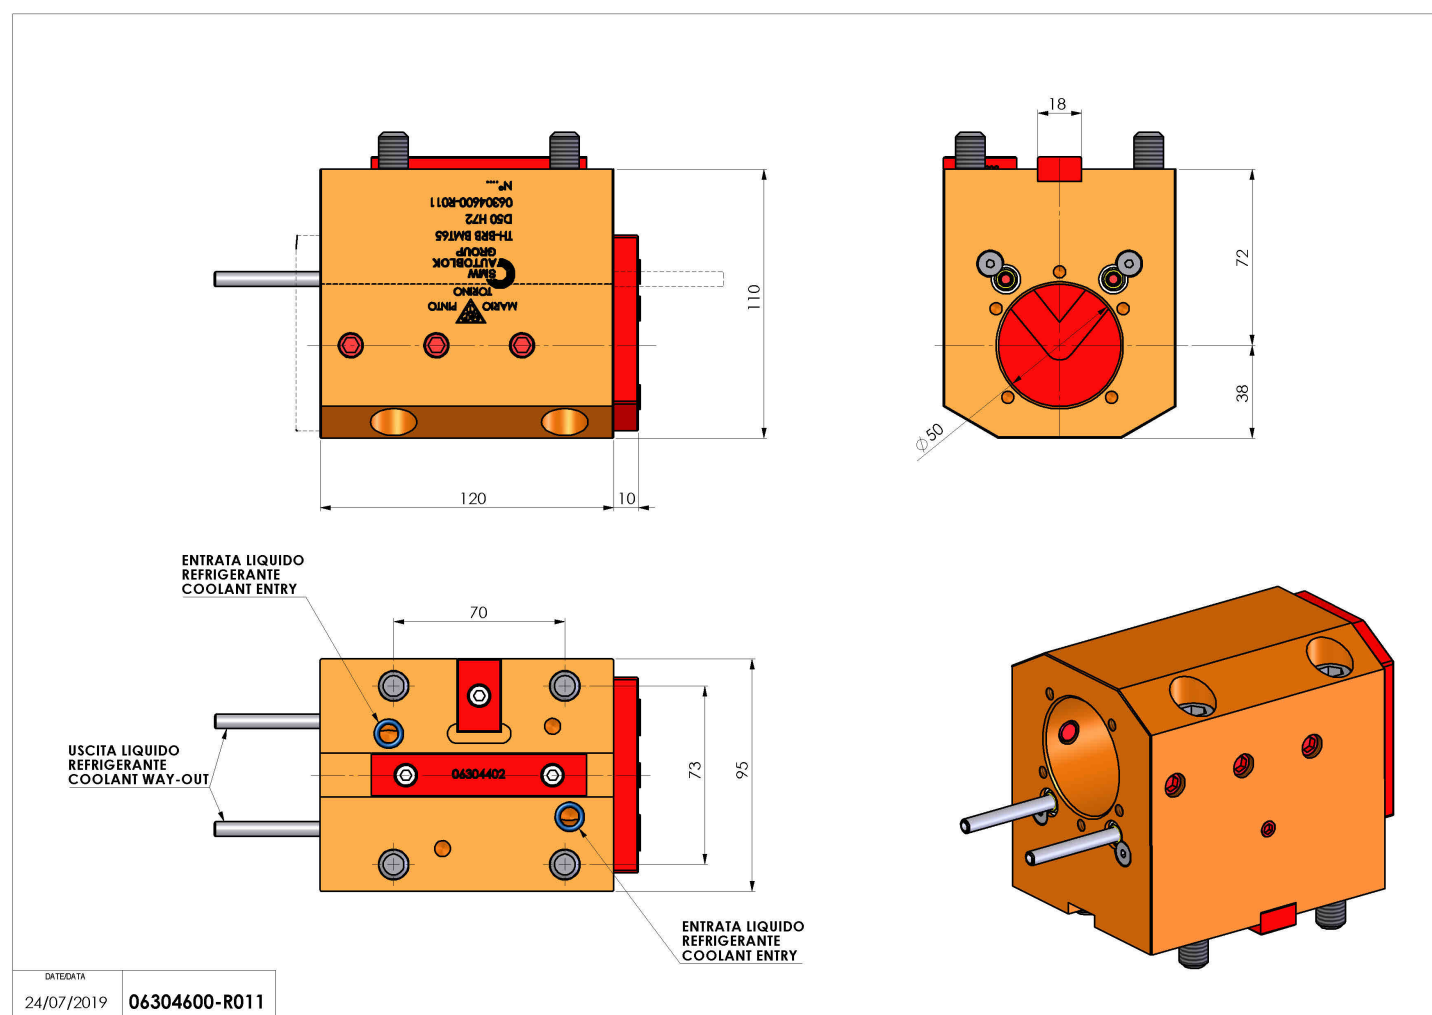

06304600 - TH-BRB BMT65 D50 H72

Tipo	TH-BRB Portautensili statico portabareno
Attacco	BMT 65
Uscita utensile	TH porta bareno 50
Raffreddamento	Refrigerazione esterna / interna
H [mm]	72

Accessori	N.D.
Note	N.D.
Note per il montaggio	N.D.

Verificare sempre gli ingombri del portautensile in torretta

Salvo modifiche tecniche