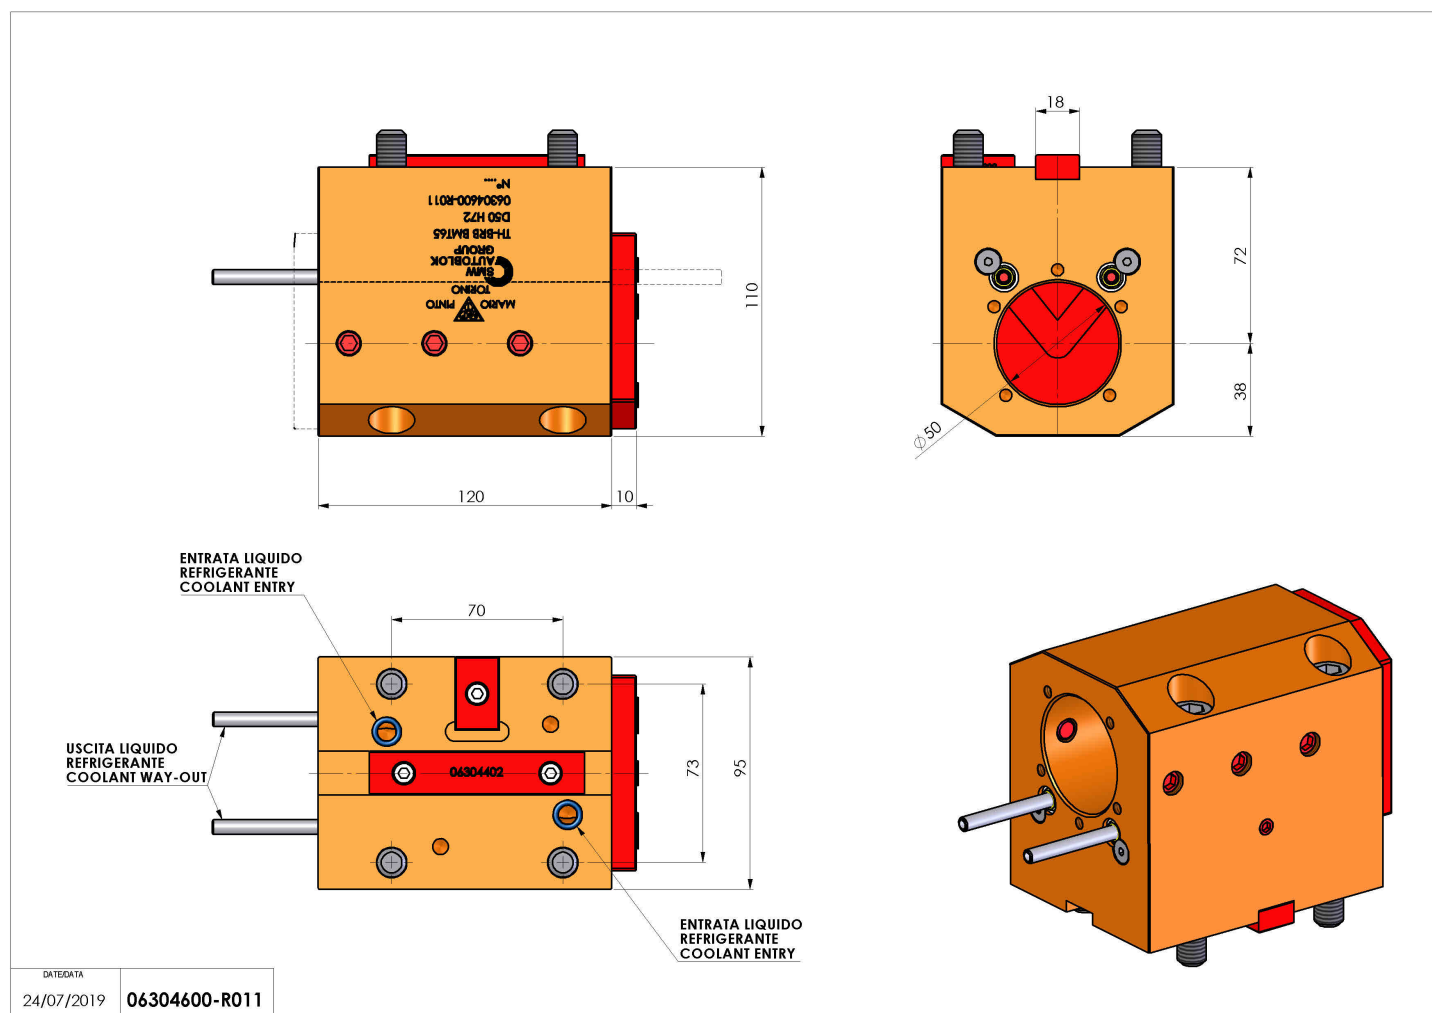

## 06304600 - TH-BRB BMT65 D50 H72

<b>Tipo</b>	TH-BRB Portautensili statico portabareno
<b>Attacco</b>	BMT 65
<b>Uscita utensile</b>	TH porta bareno 50
<b>Raffreddamento</b>	Refrigerazione esterna / interna
<b>H [mm]</b>	72

<b>Accessori</b>	N.D.
<b>Note</b>	N.D.
<b>Note per il montaggio</b>	N.D.

Verificare sempre gli ingombri del portautensile in torretta

DATE/ATA	06304402
24/07/2019	06304600-R011

Salvo modifiche tecniche