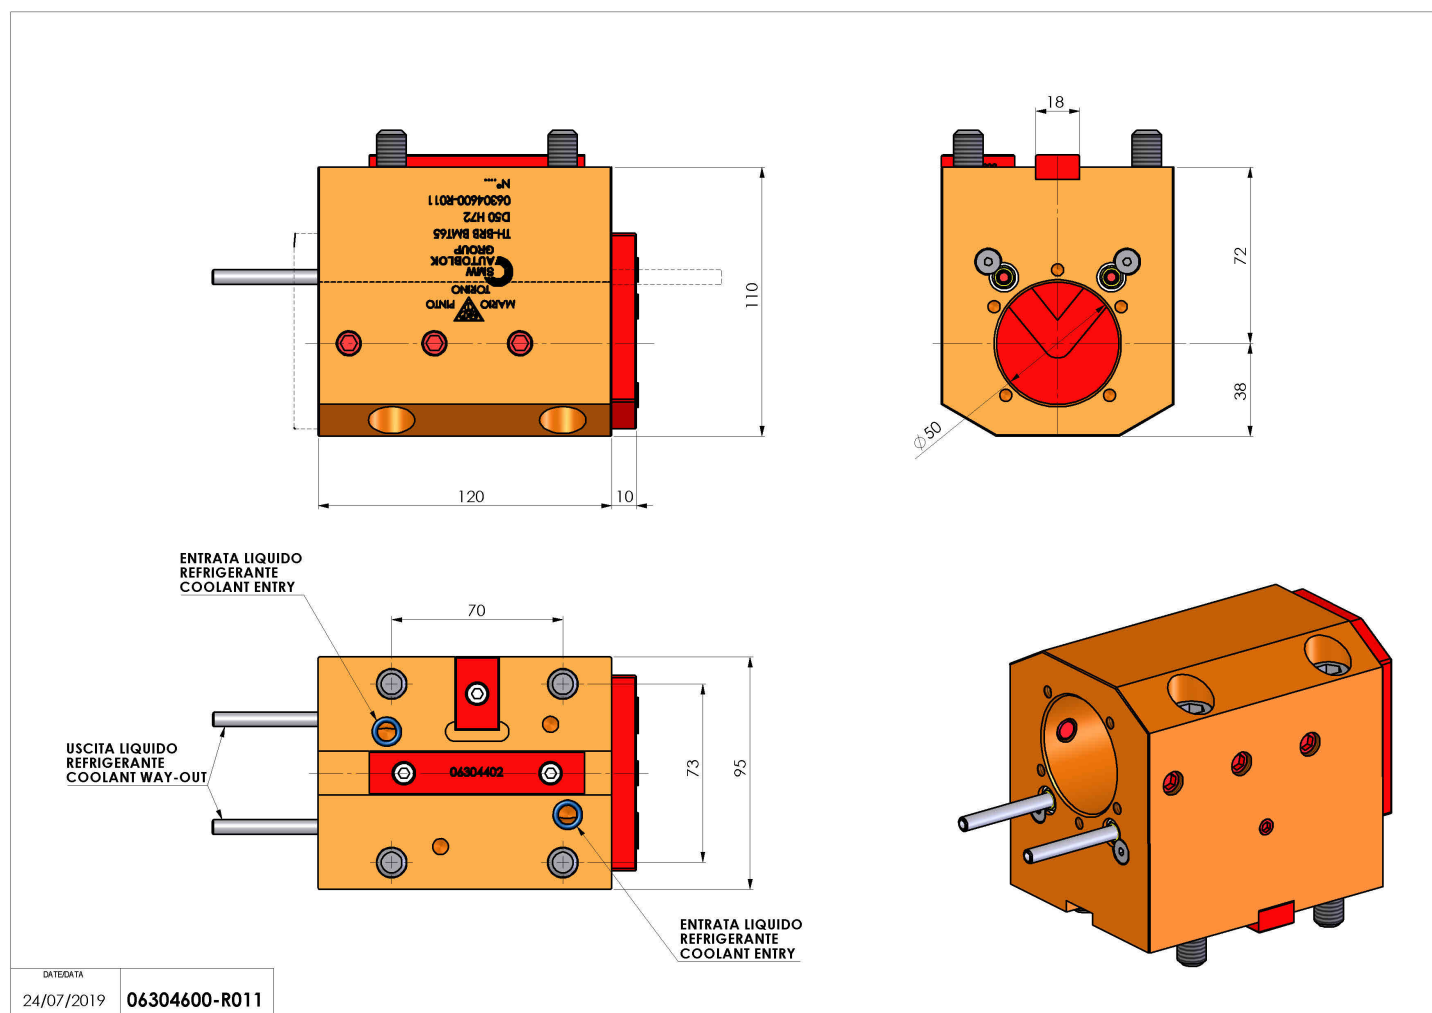

## 06304600 - TH-BRB BMT65 D50 H72

<b>Tipo</b>	TH-BRB Portautensili statico portabareno
<b>Attacco</b>	BMT 65
<b>Uscita utensile</b>	TH porta bareno 50
<b>Raffreddamento</b>	Refrigerazione esterna / interna
<b>H [mm]</b>	72

<b>Accessori</b>	N.D.
<b>Note</b>	N.D.
<b>Note per il montaggio</b>	N.D.

Verificare sempre gli ingombri del portautensile in torretta

Salvo modifiche tecniche