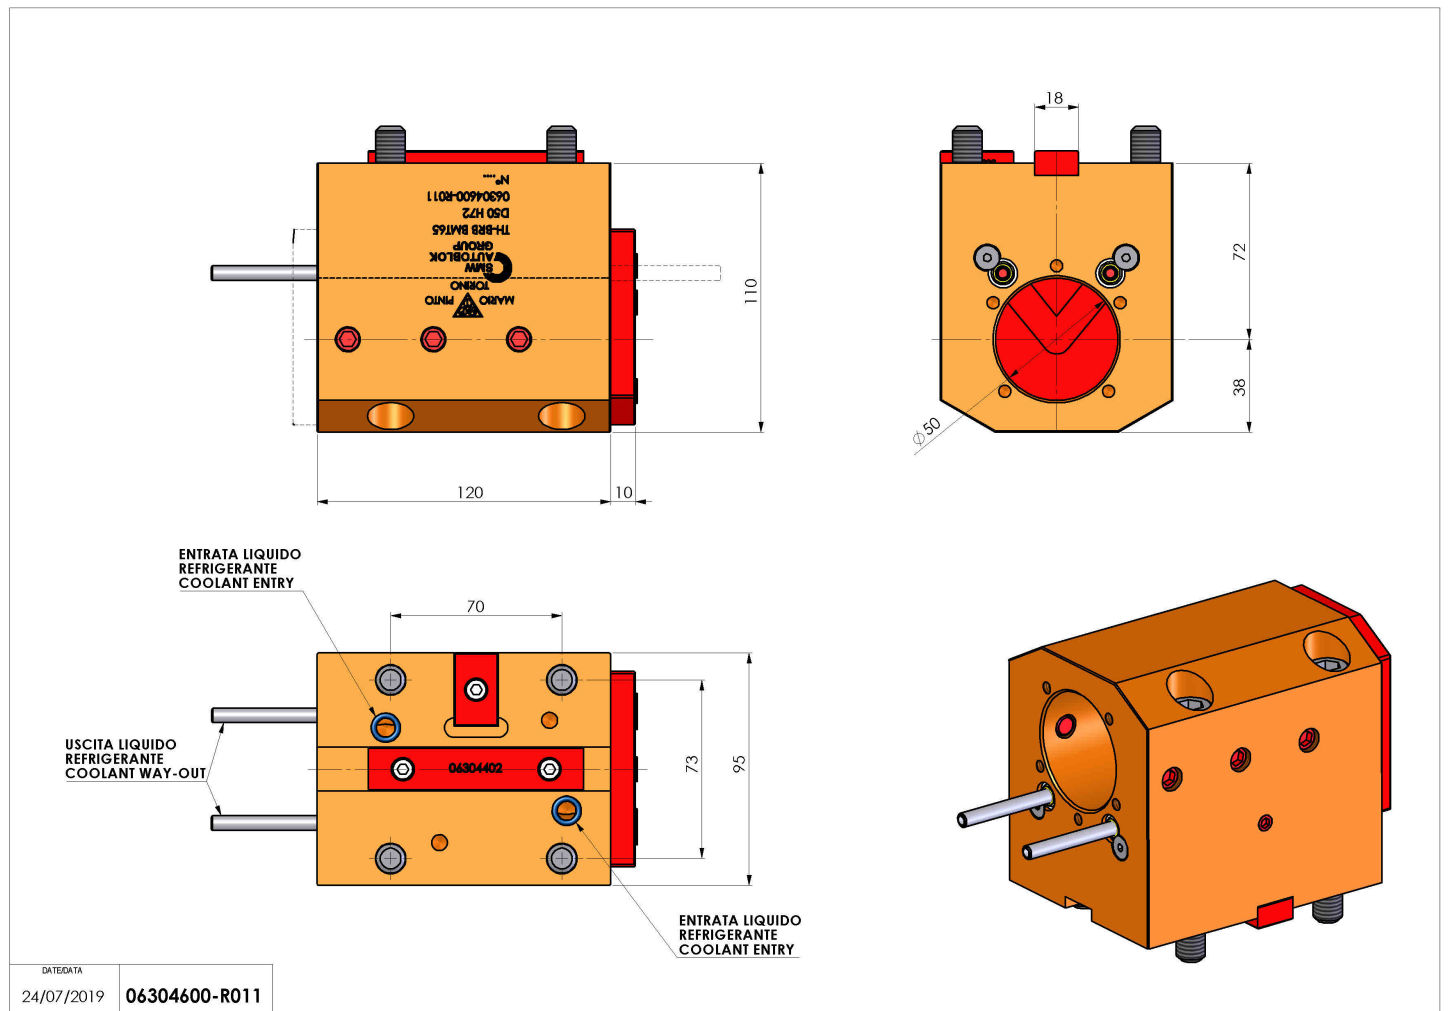

06304600 - TH-BRB BMT65 D50 H72

Tipo	TH-BRB Portautensili statico portabareno
Attacco	BMT 65
Uscita utensile	TH porta bareno 50
Raffreddamento	Refrigerazione esterna / interna
H [mm]	72

Accessori	N.D.
Note	N.D.
Note per il montaggio	N.D.

Verificare sempre gli ingombri del portautensile in torretta

Salvo modifiche tecniche