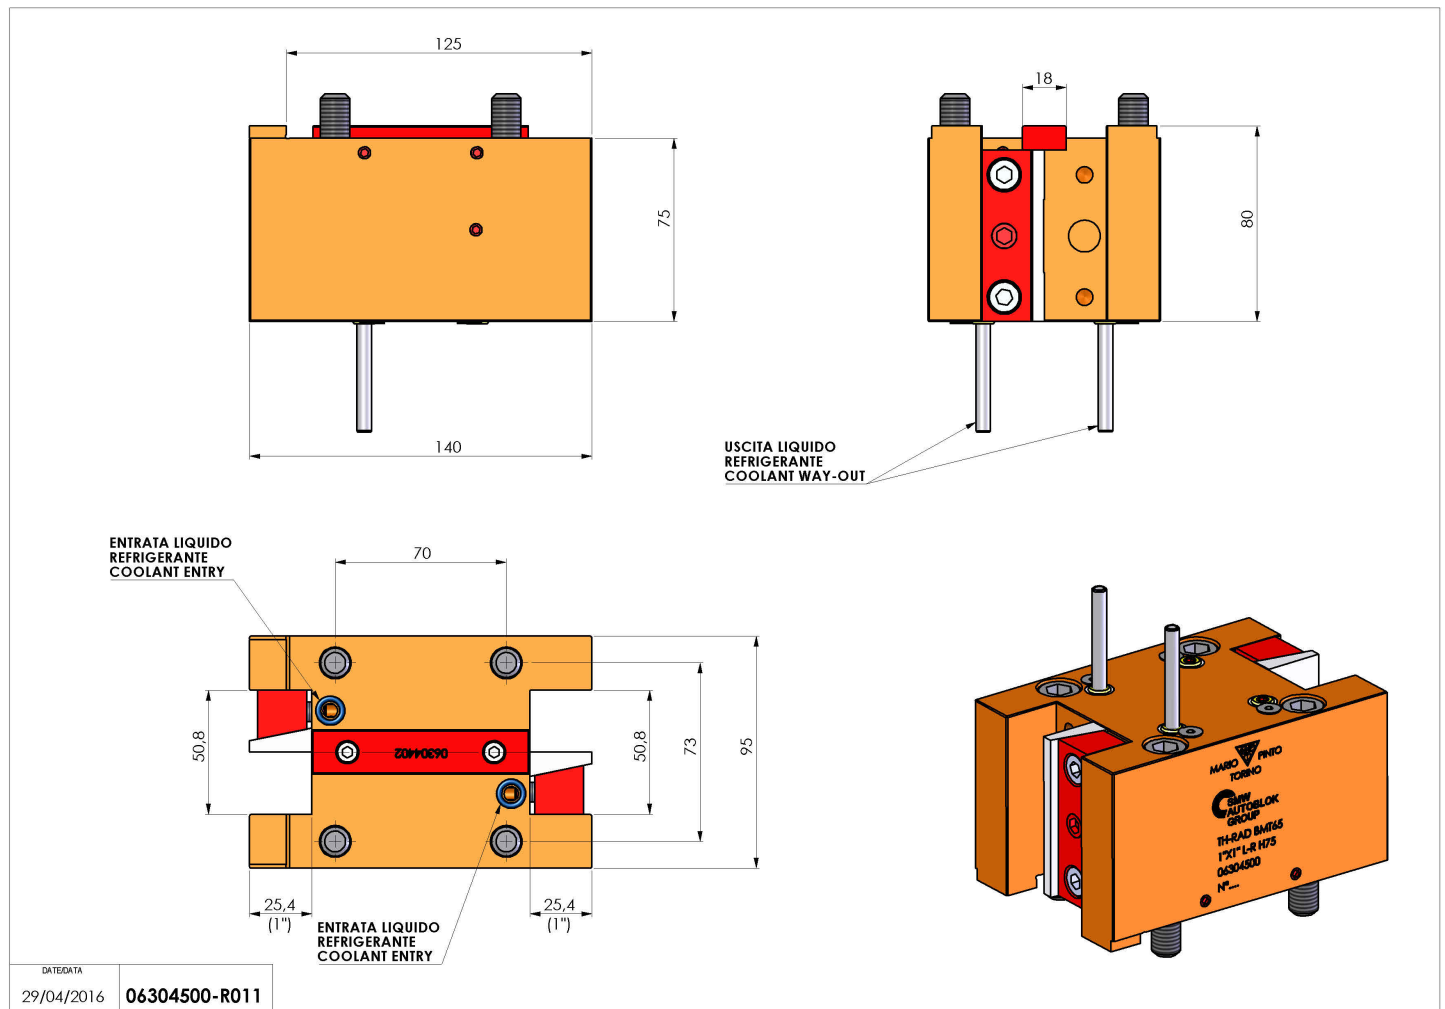

06304500 - TH-RAD BMT65 1"X1" L-R H75

Tipo	TH-RAD Portautensili statico radiale
Attacco	BMT 65
Uscita utensile	TH radiale 1"x1"
Raffreddamento	Refrigerazione esterna
H [mm]	75

Accessori	N.D.
Note	N.D.
Note per il montaggio	N.D.

Verificare sempre gli ingombri del portautensile in torretta

Salvo modifiche tecniche

DATE/DATE
29/04/2016 06304500-R011