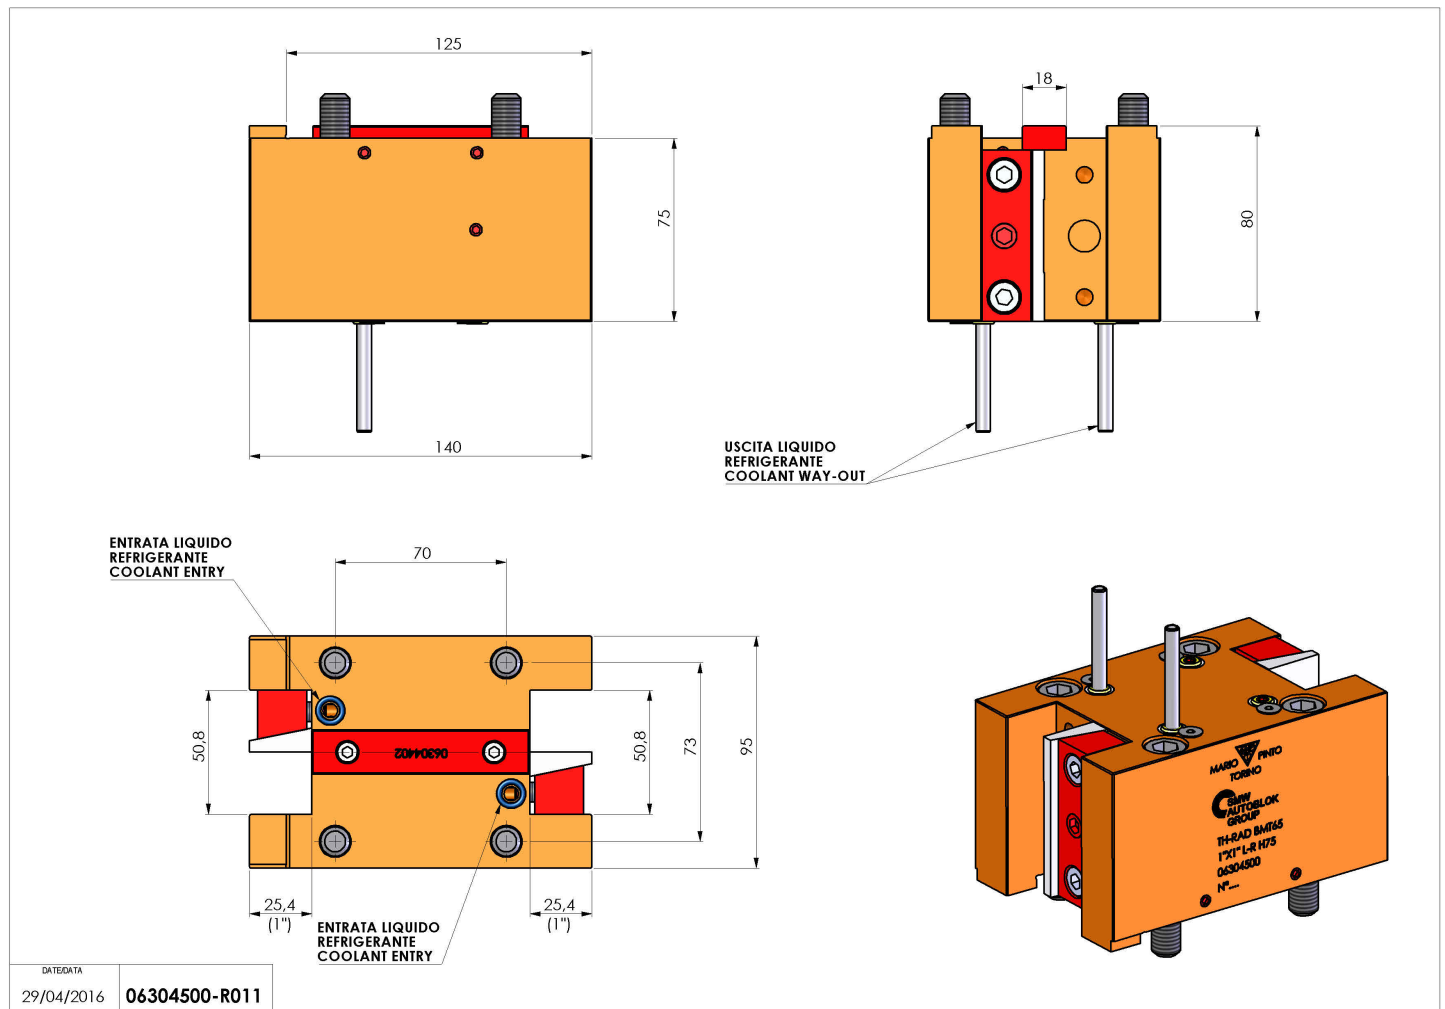

06304500 - TH-RAD BMT65 1"X1" L-R H75

Tipo	TH-RAD Portautensili statico radiale
Attacco	BMT 65
Uscita utensile	TH radiale 1"x1"
Raffreddamento	Refrigerazione esterna
H [mm]	75

Accessori	N.D.
Note	N.D.
Note per il montaggio	N.D.

Verificare sempre gli ingombri del portautensile in torretta

Salvo modifiche tecniche