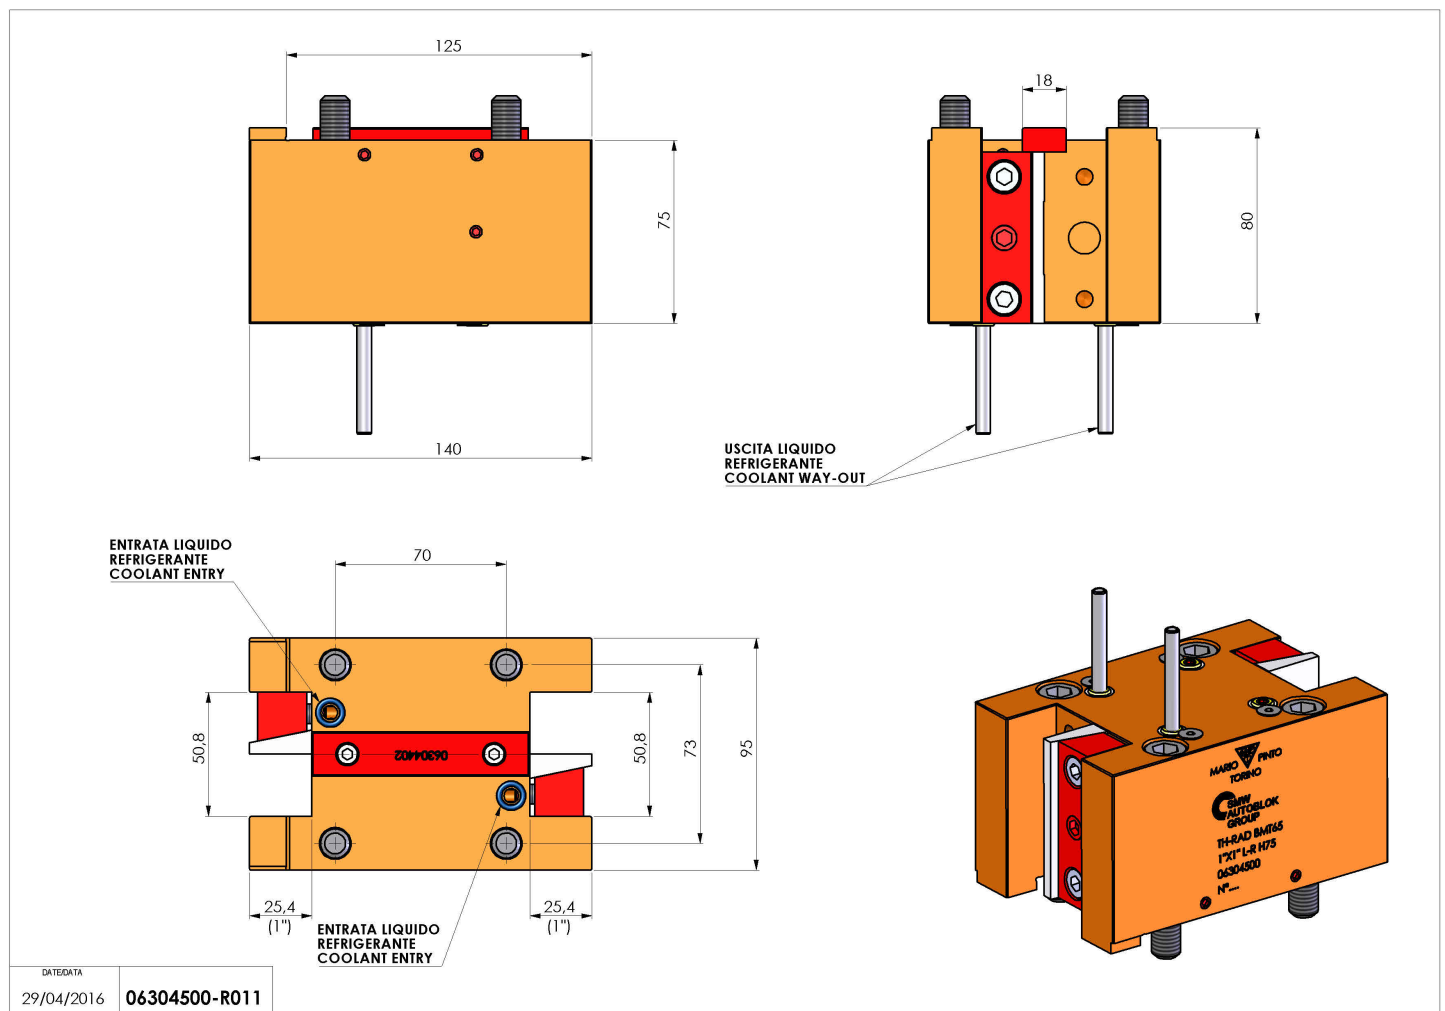

## 06304500 - TH-RAD BMT65 1"X1" L-R H75

<b>Tipo</b>	TH-RAD Portautensili statico radiale
<b>Attacco</b>	BMT 65
<b>Uscita utensile</b>	TH radiale 1"x1"
<b>Raffreddamento</b>	Refrigerazione esterna
<b>H [mm]</b>	75

<b>Accessori</b>	N.D.
<b>Note</b>	N.D.
<b>Note per il montaggio</b>	N.D.

Verificare sempre gli ingombri del portautensile in torretta

Salvo modifiche tecniche