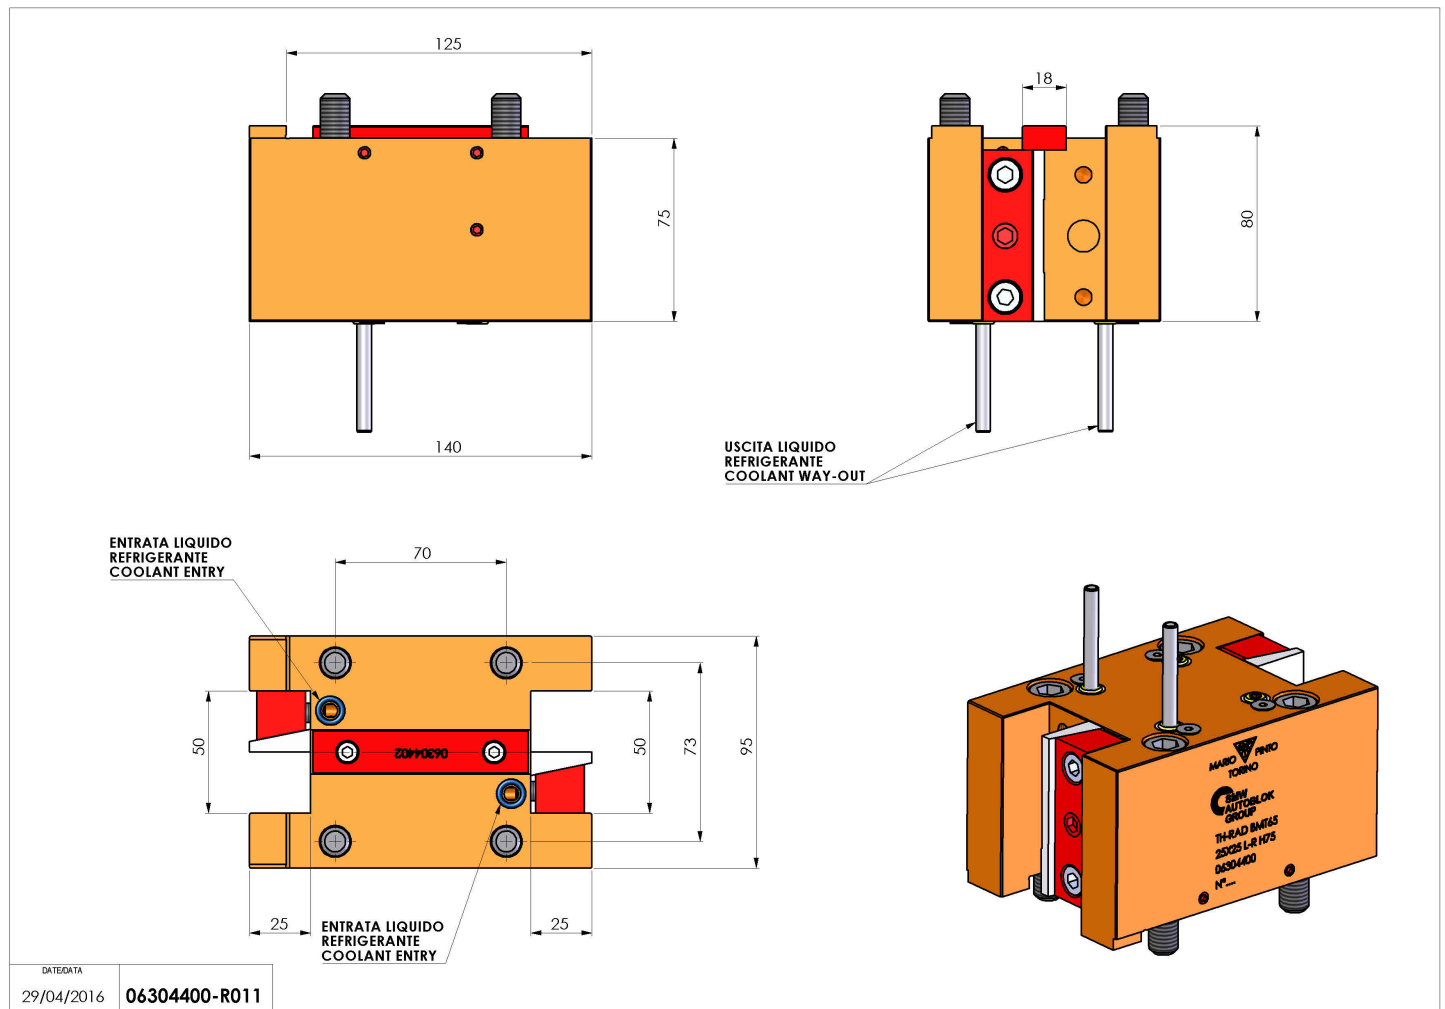

## 06304400 - TH-RAD BMT65 25X25 L-R H75

<b>Tipo</b>	TH-RAD Portautensili statico radiale
<b>Attacco</b>	BMT 65
<b>Uscita utensile</b>	TH radiale 25x25
<b>Raffreddamento</b>	Refrigerazione esterna
<b>H [mm]</b>	75

<b>Accessori</b>	N.D.
<b>Note</b>	N.D.
<b>Note per il montaggio</b>	N.D.

Verificare sempre gli ingombri del portautensile in torretta

Salvo modifiche tecniche