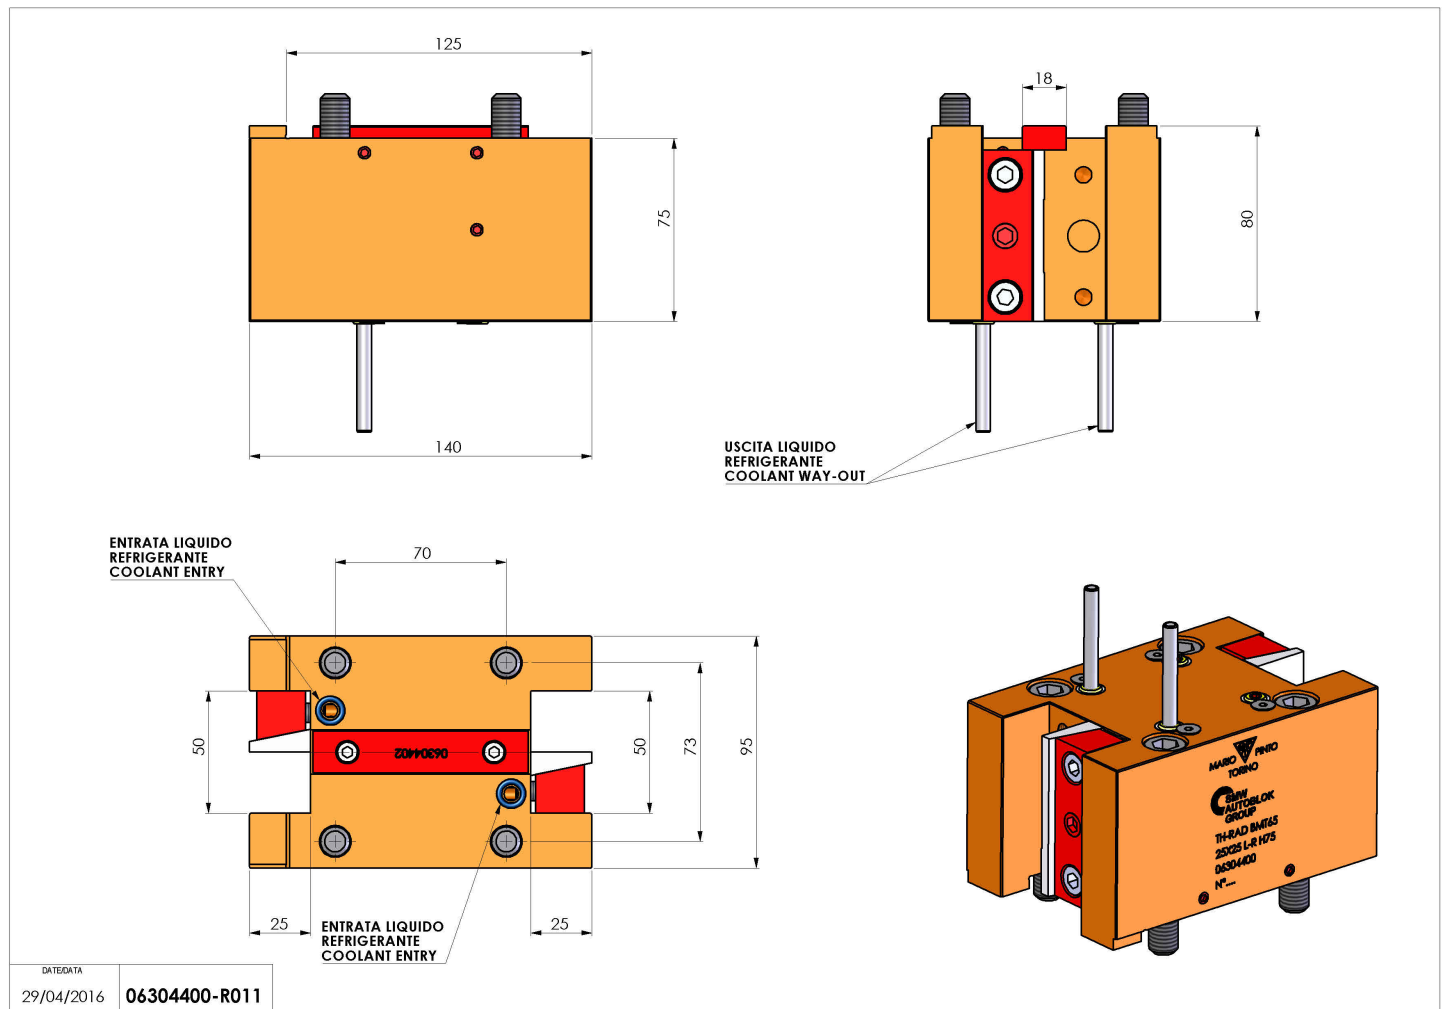

06304400 - TH-RAD BMT65 25X25 L-R H75

Tipo	TH-RAD Portautensili statico radiale
Attacco	BMT 65
Uscita utensile	TH radiale 25x25
Raffreddamento	Refrigerazione esterna
H [mm]	75

Accessori	N.D.
Note	N.D.
Note per il montaggio	N.D.

Verificare sempre gli ingombri del portautensile in torretta

Salvo modifiche tecniche

DATE/DATE
29/04/2016 06304400-R011