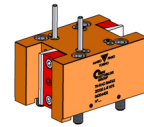

06304400 - TH-RAD BMT65 25X25 L-R H75

Tipo	TH-RAD Portautensili statico radiale
Attacco	BMT 65
Uscita utensile	TH radiale 25x25
Raffreddamento	Refrigerazione esterna
H [mm]	75

Accessori	N.D.
Note	N.D.
Note per il montaggio	N.D.